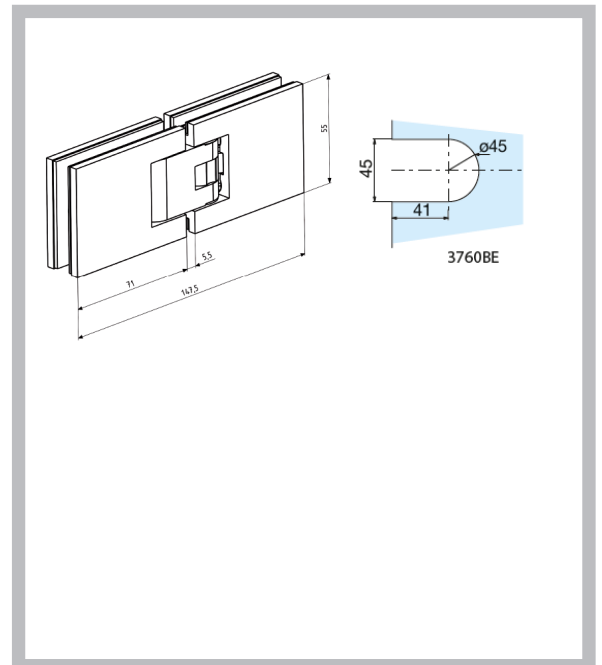

## Technical description

Descriptif technique

- Patented precise adjustment of the door angle
- For doors up to 45kg
- Centered pivot-point, possible swing door
- Tested according to the standard EN 1670 grade 5
- For 8 and 10 mm thick toughened glass
- For notch 3760BE
- Sales unit: Glass to glass hinge packaging : 1

- Réglage précis de l'angle de la porte breveté
- Pour porte jusqu'à 45kg
- Point de rotation centré, va et vient possible
- Testé suivant la norme EN 1670 grade 5
- Pour verre trempé de 8 et 10 mm
- Montage sur encoche 3760BE
- Unité de vente : Charnière double, conditionnée par 1

Glass to glass adjustable shower hinge 90° blocking point

Charnière double verre/verre réglable blocage à 90°