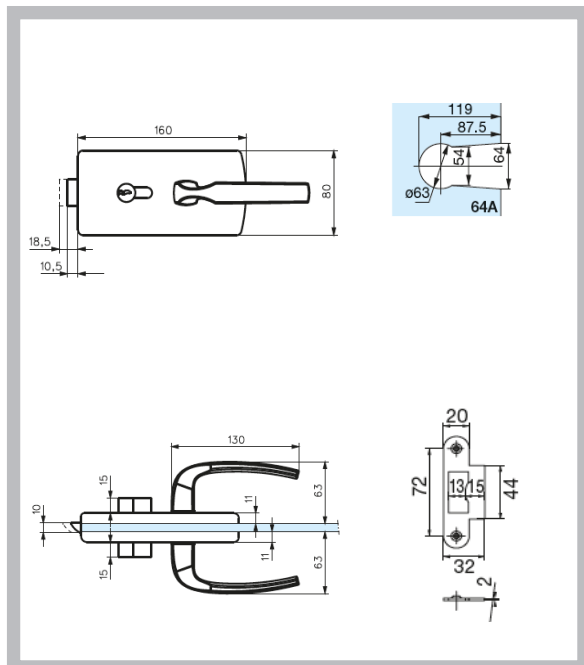

Technical description

Descriptif technique

- To fit notch 64A
- Reversible
- European profile cylinder (DIN standard 18254)
- Return of latch bolt by key
- For toughened glass doors 8-10 mm thick
- Locked by key with forward motion of latch bolt
- Possibility of combinations with master key
- Supplied with flat keep and 3 keys

- Montage sur encoche 64A
- Réversible
- A cylindre européen panneton DIN (norme DIN 18254)
- Rappel du pêne à la clé
- Pour porte en verre trempé de 8 et 10 mm
- Condamnation par clé avec avancement du pêne
- Possibilités de combinaisons avec passe général
- Livrée avec gâche plate et 3 clés

Lock with euro profile cylinder and pair of handles

Serrure de milieu à cylindre et double béquilles