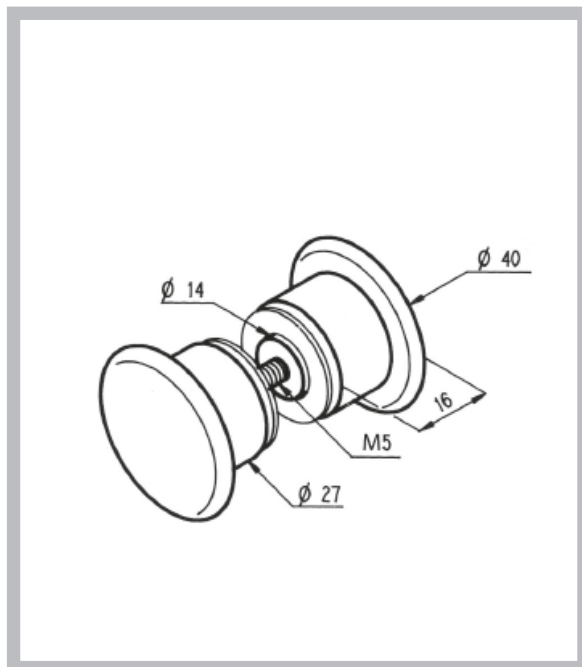

### Technical description

- For glass thickness : 6 - 10 mm
- Assembled onto hole 16 mm

Descriptif technique

- Pour épaisseur de verre : 6 - 10 mm
- Montage sur trou 16 mm

## Pair of knobs 40 mm Ø

Bouton double épaulé Ø 40 mm