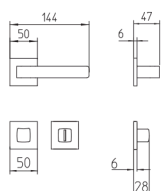

26 CROMATO
POLISHED CHROME

26D CROMATO SATINATO
SATIN CHROME

MSN NICKEL SATINATO OPACO
MAT SATIN NICKEL

1681
maniglia per porta con rosetta
door handle on rose