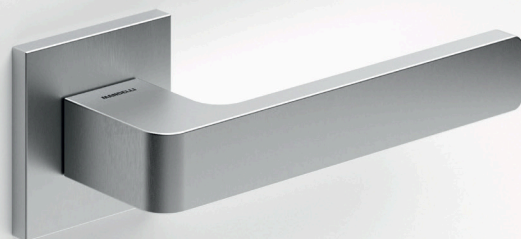

Contemporary

lario

1681
con rosetta

door-handle
on rose

1682/M
cremonese

window
lever-handle

1682/DK
martellina dk

drehkip
system

03 ORO
POLISHED BRASS

26 CROMATO
POLISHED CHROME

26D CROMATO SATINATO
SATIN CHROME

MSN NICKEL SATINATO OPACO
MAT SATIN NICKEL

1681
maniglia per porta con rosetta
door handle on rose

1682/M
cremonese
window lever handle

1682/DK
martellina dk
drehkip system

Minimal a profilo quadrato
square minimal profile

Kit piastra da bagno con farfalla
Thumb turn / coin release on blackplate
R3 113 / R4 114 / R5 115

Rosetta e bocchetta strette 31x62 mm
per infissi con montante minimale
Narrow rose and eschuteon 31x62 mm
for minimal fittings
SM senza molla / unsprung
CM con molla / with release spring

Disponibili in più finiture
Available in different finishes

Kit rosetta da bagno con farfalla
Thumb turn / coin release on rose
R3 113 / R4 114 / R5 115

Piastra stretta 30x138 mm
per infissi con montante minimale
senza molla di ritorno
Narrow plate 30x138 mm
for unsprung fittings