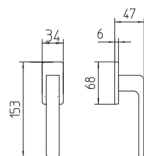

1682/DK
martellina dk
drehkip system

Minimal a profilo quadrato
square minimal profile

Kit piastra da bagno con farfalla
Thumb turn / coin release on blackplate
R3 113 / R4 114 / R5 115

Rosetta e bocchetta strette 31x62 mm
per infissi con montante minimale
Narrow rose and eschuteon 31x62 mm
for minimal fittings
SM senza molla / unsprung
CM con molla / with release spring

Disponibili in più finiture
Available in different finishes

Kit rosetta da bagno con farfalla
Thumb turn / coin release on rose
R3 113 / R4 114 / R5 115

Piastra stretta 30x138 mm
per infissi con montante minimale
senza molla di ritorno
Narrow plate 30x138 mm
for unsprung fittings