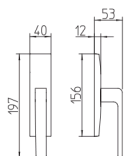

1681
maniglia per porta con rosetta
door handle on rose

1682/M
cremonese
window lever handle