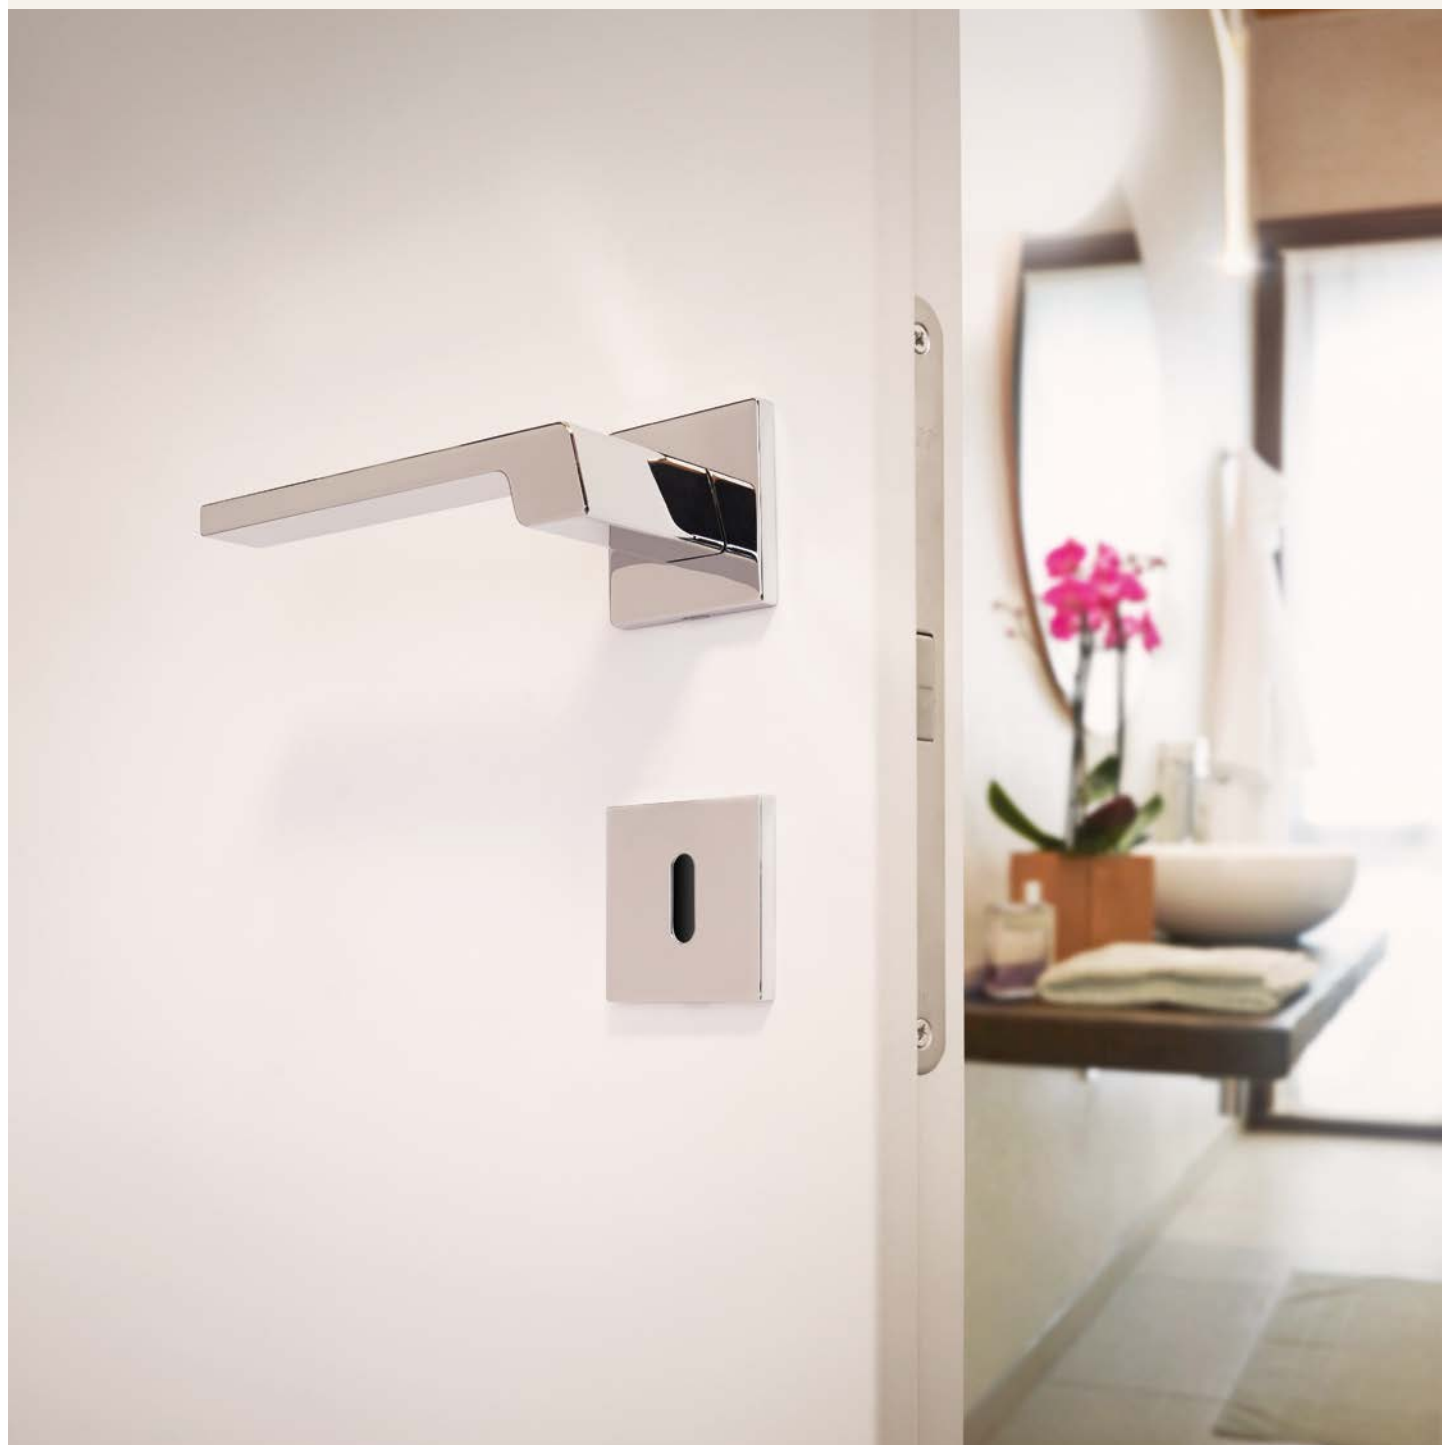

Stream Zincral

Linee semplici, ma di carattere, dominano il design di questa moderna collezione di maniglie caratterizzata da un'elegante e dinamica silhouette.

Simple but distinctive lines dominate the design of this modern collection of handles characterized by an elegant and dynamic silhouette.

made in Italy | patented design

Cromo lucido
polished chrome
CR

Cromo satinato
satin chrome
CS

Antracite satinato
satin anthracite
AS

Nero opaco
matt black
VE

484 RB 024

484 RB 088

484 SK