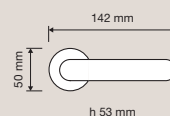

Target —

Target

30

La sua impugnatura è una sorta di “segno” che si appone alla porta che, grazie alle sue forme convesse, accoglie la mano con un’inaspettata sensazione di morbidezza.

The handgrip is large in size but with a thin profile and is a sort of “sign” that is placed on the door and, thanks to its convex shapes, welcomes the hand, transmitting an unexpected sensation of softness.

VE | Nero opaco / *Matte black*

466 RB 027
Maniglia con rosetta
art.027 / *Door handle
on rose art.027*

466 SK
Maniglia per finestra
con movimento
DK SmartBlock /
*Window handle
with DK SmartBlock
movement*