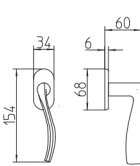

26D/26 CROMO SATINATO/LUCIDO
SATIN/POLISHED CHROME

MSN NICKEL SATINATO OPACO
MAT SATIN NICKEL

MBR BRUNITO OPACO
MAT BRONZE

711
maniglia per porta con rosetta
door handle on rose

710
con piastra
door handle on backplate

712/M
cremonese
window lever handle

712/DK
martellina dk
drehkip system

(M)

Minimal a profilo tondo
Round minimal profile

(BG4)

Kit piastra da bagno con farfalla
Thumb turn / coin release on blackplate
R3 113 / R4 114 / R5 115

(BS_{EM})

Rosetta e bocchetta strette 31x62 mm
per infissi con montante minimale
Narrow rose and eschuteon 31x62 mm
for minimal fittings
SM senza molla / unsprung
CM con molla / with release spring

(R4)

Kit rosetta da bagno con farfalla
Thumb turn / coin release on rose
R3 113 / R4 114 / R5 115

(PZ)

Piastra stretta 30x138 mm
per infissi con montante minimale
senza molla di ritorno
Narrow plate 30x138 mm
for unsprung fittings