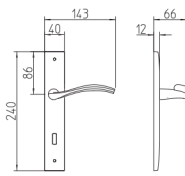

26D/26 CROMO SATINATO/LUCIDO
SATIN/POLISHED CHROME

MSN NICKEL SATINATO OPACO
MAT SATIN NICKEL

MBR BRUNITO OPACO
MAT BRONZE

711
maniglia per porta con rosetta
door handle on rose

710
con piastra
door handle on backplate

712/M
cremonese
window lever handle

712/DK
martellina dk
drehkip system

(M)

Minimal a profilo tondo
Round minimal profile

(BG4)

Kit piastra da bagno con farfalla
Thumb turn / coin release on blackplate
R3 113 / R4 114 / R5 115

(BS_{EM})

Rosetta e bocchetta strette 31x62 mm
per infissi con montante minimale
Narrow rose and eschuteon 31x62 mm
for minimal fittings
SM senza molla / unsprung
CM con molla / with release spring

(R4)

Kit rosetta da bagno con farfalla
Thumb turn / coin release on rose
R3 113 / R4 114 / R5 115

(PZ)

Piastra stretta 30x138 mm
per infissi con montante minimale
senza molla di ritorno
Narrow plate 30x138 mm
for unsprung fittings