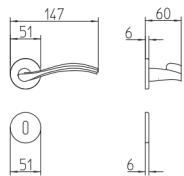

26D/26 CROMO SATINATO/LUCIDO
SATIN/POLISHED CHROME

MSN NICKEL SATINATO OPACO
MAT SATIN NICKEL

MBR BRUNITO OPACO
MAT BRONZE

711
maniglia per porta con rosetta
door handle on rose

710
con piastra
door handle on backplate

(BS_{EM})

Rosetta e bocchetta strette 31x62 mm
per infissi con montante minimale
Narrow rose and eschuteon 31x62 mm
for minimal fittings
SM senza molla / unsprung
CM con molla / with release spring

(R4)

Kit rosetta da bagno con farfalla
Thumb turn / coin release on rose
R3 113 / R4 114 / R5 115

(PZ)

Piastra stretta 30x138 mm
per infissi con montante minimale
senza molla di ritorno
Narrow plate 30x138 mm
for unsprung fittings