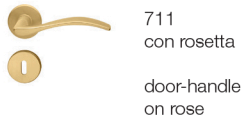

Contemporary

zen

711
con rosetta
door-handle
on rose

710
con piastra
door-handle
on back plate

712/M
cremonese
window
lever-handle

712/DK
martellina dk
drehkip
system

03/04 ORO LUCIDO/SATINATO
POLISHED/SATIN BRASS

26D/26 CROMO SATINATO/LUCIDO
SATIN/POLISHED CHROME

MSN NICKEL SATINATO OPACO
MAT SATIN NICKEL

MBR BRUNITO OPACO
MAT BRONZE

711
maniglia per porta con rosetta
door handle on rose

710
con piastra
door handle on backplate