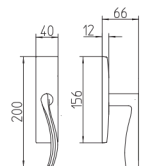

26D/26 CROMO SATINATO/LUCIDO
SATIN/POLISHED CHROME

MSN NICKEL SATINATO OPACO
MAT SATIN NICKEL

MBR BRUNITO OPACO
MAT BRONZE

711
maniglia per porta con rosetta
door handle on rose

710
con piastra
door handle on backplate

712/M
cremonese
window lever handle

712/DK
martellina dk
drehkip system

(M)

Minimal a profilo tondo
Round minimal profile

(BG4)

Kit piastra da bagno con farfalla
Thumb turn / coin release on blackplate
R3 113 / R4 114 / R5 115

(BS_{EM})

Rosetta e bocchetta strette 31x62 mm
per infissi con montante minimale
Narrow rose and eschuteon 31x62 mm
for minimal fittings
SM senza molla / unsprung
CM con molla / with release spring

(R4)

Kit rosetta da bagno con farfalla
Thumb turn / coin release on rose
R3 113 / R4 114 / R5 115

(PZ)

Piastra stretta 30x138 mm
per infissi con montante minimale
senza molla di ritorno
Narrow plate 30x138 mm
for unsprung fittings