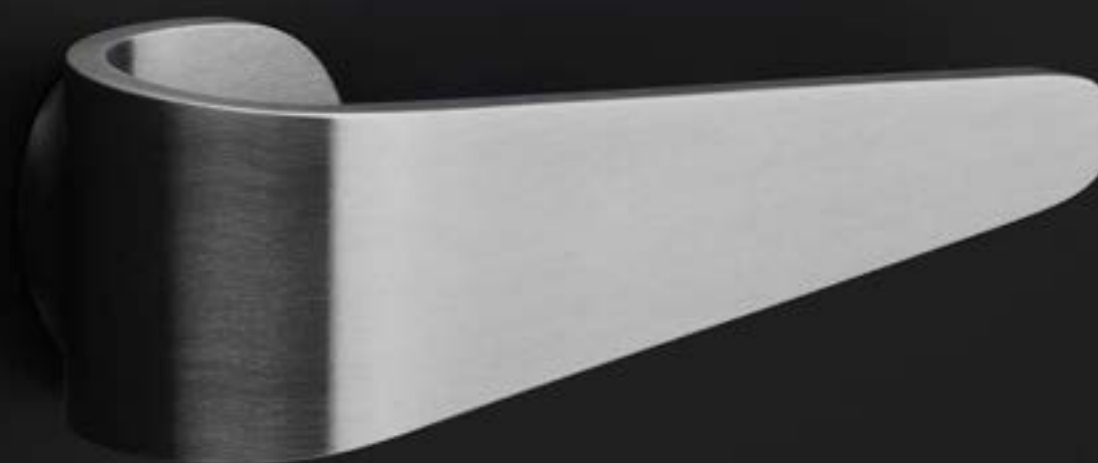

Deurbeslag

Deurkrukken 484
Accessoires deurkrukken 484

Voordeurbeslag

Voordeurknoppen 485
Grepes 485

Accessoires

Meubelgrepen 485
Meubelknoppen 485
Hefschuifdeurbeslag 485

FOLD TB100
satin stainless steel

Auckland, New Zealand