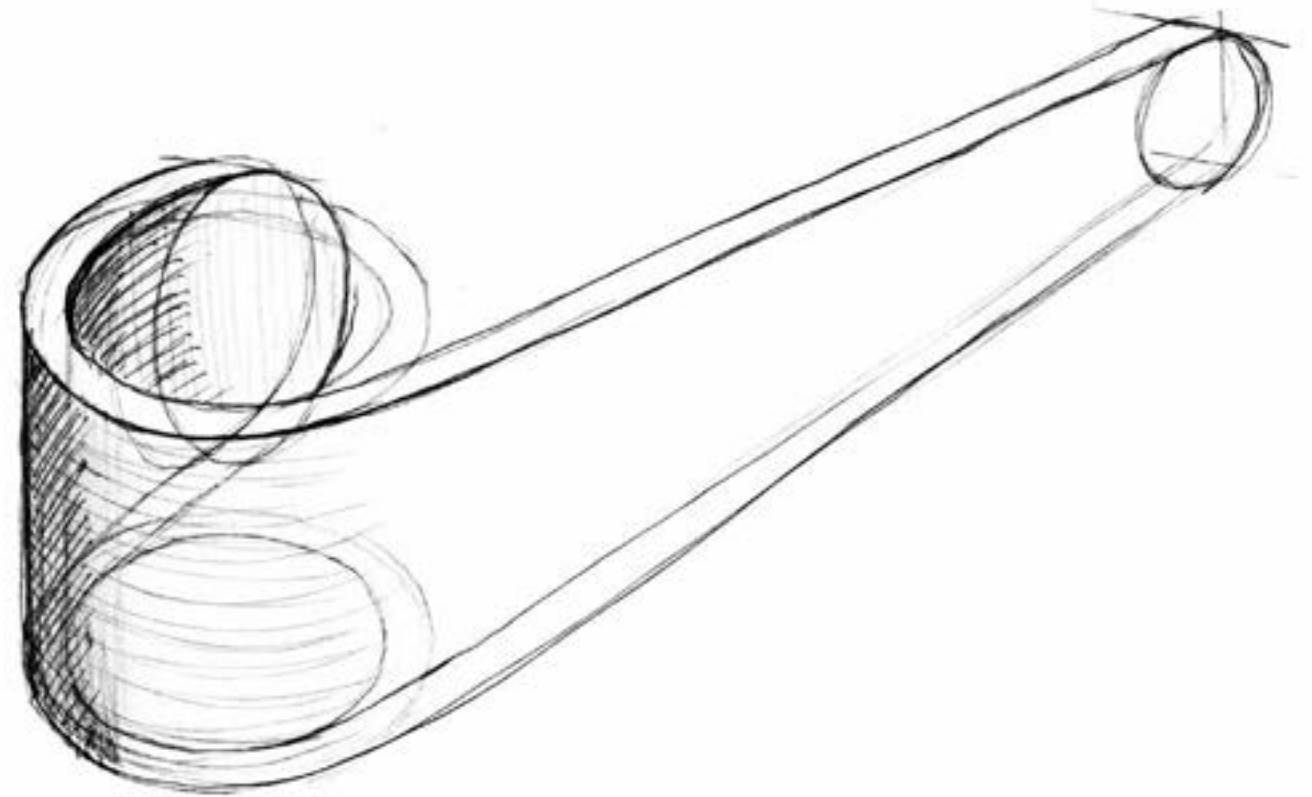

Our FOLD collection by Tord Boontje differs fundamentally from traditional models in the way it innovatively blends the classic components of a door fitting — rosette, neck, and handle — into one single element. This is achieved thanks to an astute system with mounting akin to a bayonet system. The result is a door handle that appears to float elegantly on the door.

Eén enkel element

Onze FOLD collectie by Tord Boontje onderscheidt zich van traditionele modellen door de innovatieve manier waarop de klassieke componenten van een deurkruk — rozet, hals en greep — in één enkel element zijn samengevoegd. Door een slim systeem dat in de montage vergelijkbaar is met een bajonetsysteem zweeft de deurkruk als het ware sierlijk op de deur.

Deurbeslag

Deurkrukken 484
Accessoires deurkrukken 484

Voordeurbeslag

Voordeurknoppen 485
Grepes 485

Accessoires

Meubelgrepen 485
Meubelknoppen 485
Hefschuifdeurbeslag 485

FOLD TB100
satin stainless steel

Auckland, New Zealand

TB100

1

solid sprung lever handle on concealed rose
ideal backset lock 60mm

massieve deurkruk geveerd op verborgen rozet
ideale doornmaat slot 60mm

-  BBN53
-  BBY53
-  BBB53
-  TBWC50

formani.com/M001

TB200V