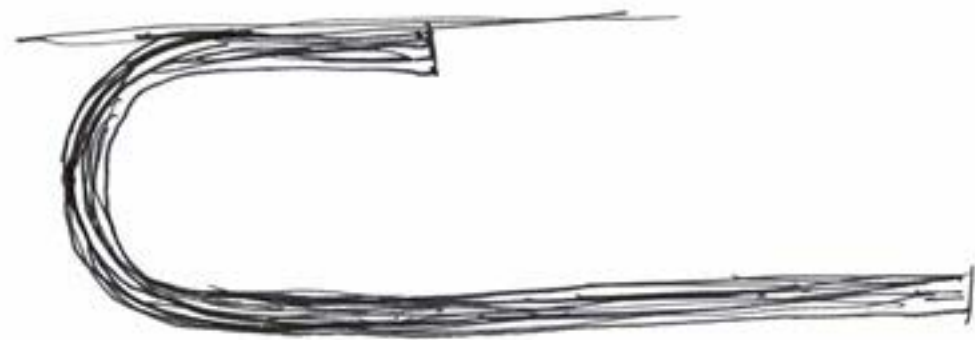

Deurbeslag

Deurkrukken 484
Accessoires deurkrukken 484

Voordeurbeslag

Voordeurknoppen 485
Grepes 485

Accessoires

Meubelgrepen 485
Meubelknoppen 485
Hefschuifdeurbeslag 485

FOLD TB100
satin stainless steel

Auckland, New Zealand