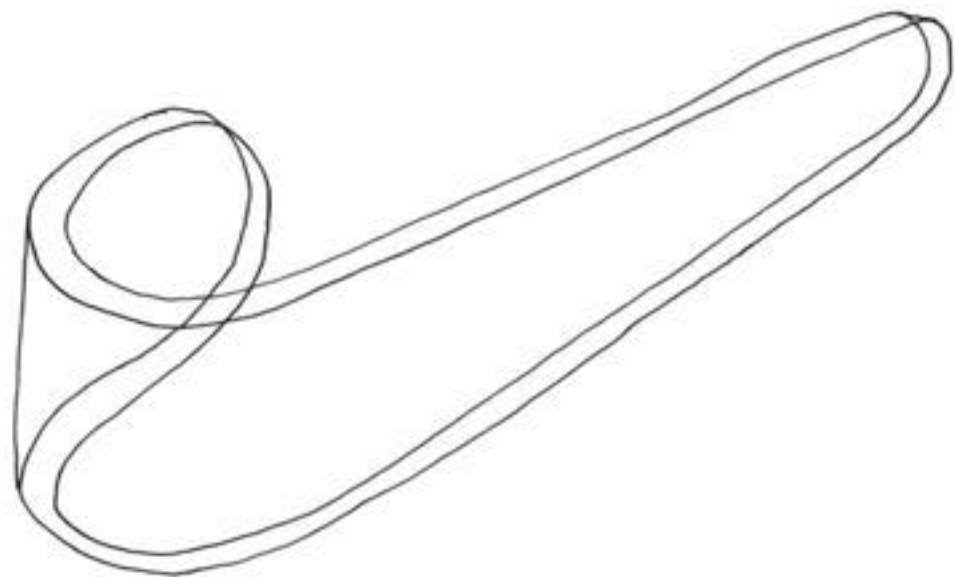

Deurbeslag

Deurkrukken 484
Accessoires deurkrukken 484

Voordeurbeslag

Voordeurknoppen 485
Grepes 485

Accessoires

Meubelgrepen 485
Meubelknoppen 485
Hefschuifdeurbeslag 485

FOLD TB100
satin stainless steel

Auckland, New Zealand