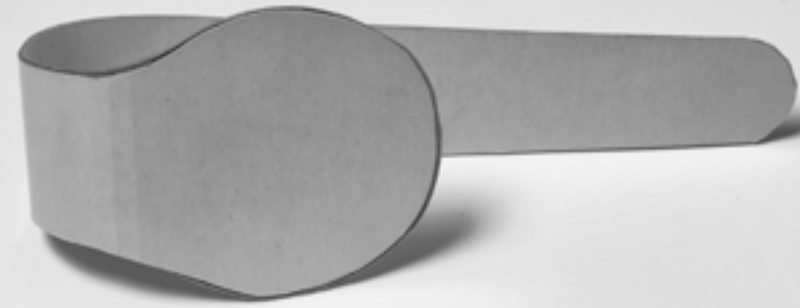

Deurbeslag

Deurkrukken 484
Accessoires deurkrukken 484

Voordeurbeslag

Voordeurknoppen 485
Grepes 485

Accessoires

Meubelgrepen 485
Meubelknoppen 485
Hefschuifdeurbeslag 485

FOLD TB100
satin stainless steel

Auckland, New Zealand