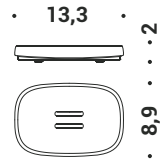

STRAWBERRY RED

B3040

Porta sapone
d'appoggio
Standing soap dish holder

B3041

Porta bicchiere
d'appoggio
Standing glass holder

B9341

Spandisapone
(L 0,30) d'appoggio
Standing soap dispenser

Ne **facciamo di tutti i colori.**