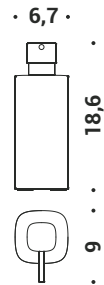

STRAWBERRY RED

B3040

Porta sapone
d'appoggio
Standing soap dish holder

B3041

Porta bicchiere
d'appoggio
Standing glass holder

B9341

Spandisapone
(L 0,30) d'appoggio
Standing soap dispenser

Ne **facciamo di tutti i colori.**