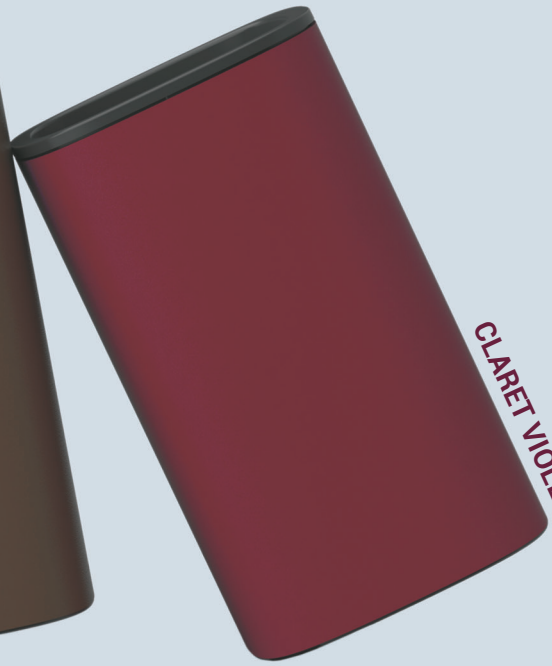

LEMON YELLOW

STRAWBERRY RED

LIME GREEN

CLARET VIOLET

BRONZE

CLARET VIOLET

STRAWBERRY RED

LIME GREEN

BRONZE

LEMON YELLOW

BRONZE

LIME GREEN

OCEAN BLUE

CAPRI BLUE

CLARET VIOLET

SUNSET ORANGE

STRAWBERRY RED

B3040

Porta sapone
d'appoggio
Standing soap dish holder

B3041

Porta bicchiere
d'appoggio
Standing glass holder

B9341

Spandisapone
(L 0,30) d'appoggio
Standing soap dispenser

Ne **facciamo di tutti i colori.**