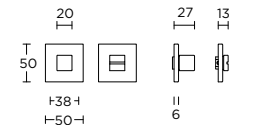

formani.com/H006