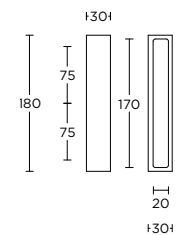

formani.com/H010

- satin stainless steel
- PVD satin black
- bronze