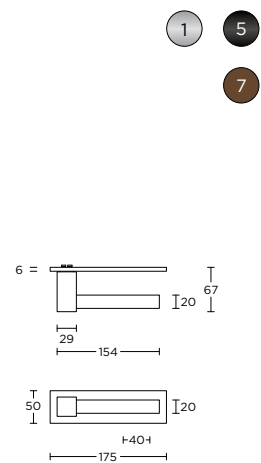

EK100

1 4 7

solid sprung lever handle attached to rose
massieve deurkruk vast-draaibaar geveerd op rozet

- LSQBN50
- LSQBY50
- LSQB50
- LSQWC50

formani.com/H001

EK101

1 4 7

solid sprung or unsprung lever handle attached to rose
massieve deurkruk vast-draaibaar geveerd of ongeveerd op rozet