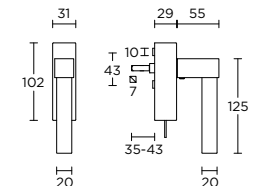

locking tilt and turn window handle

-
-

draaikiiepgarnituur afsluitbaar

formani.com/H008

EK500

-

solid pull handle for timber, glass or aluminium doors bolt-through, concealed or back to back fixings

massieve greep tbv houten, glazen of aluminium deuren doorgaande, niet-doorgaande of paarsgewijze bevestiging