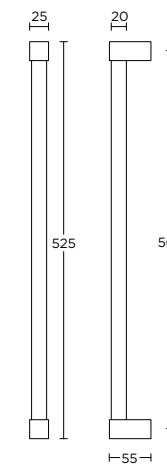

locking tilt and turn window handle

-
-

draaikiiepgarnituur afsluitbaar

formani.com/H008

EK500

-

solid pull handle for timber, glass or aluminium doors bolt-through, concealed or back to back fixings

massieve greep tbv houten, glazen of aluminium deuren doorgaande, niet-doorgaande of paarsgewijze bevestiging