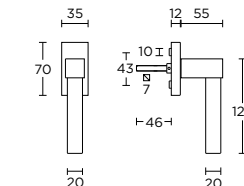

formani.com/H007