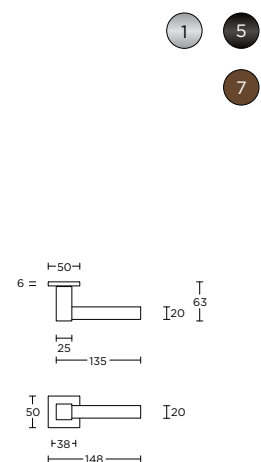

EK100

1 4 7

solid sprung lever handle attached to rose
massieve deurkruk vast-draaibaar geveerd op rozet

- LSQBN50
- LSQBY50
- LSQB50
- LSQWC50

formani.com/H001

EK101

1 4 7

solid sprung or unsprung lever handle attached to rose
massieve deurkruk vast-draaibaar geveerd of ongeveerd op rozet