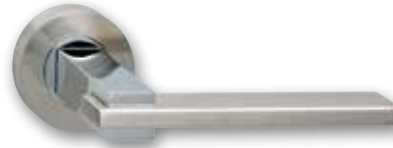

Zamak - Zinc alloy - Alliage de zinc - Zamac

0016.168302

0016.171602

0016.168202

0016.170102

0016.169302

0016.171902

0016.170202

0016.170402

0016.168502

0016.172503

0016.169402

0016.169702

Deurkrukken op rozet - Lever handles on rose - Türdrücker auf Rozette - Béquille sur rosace

0016.168902

0019.172503