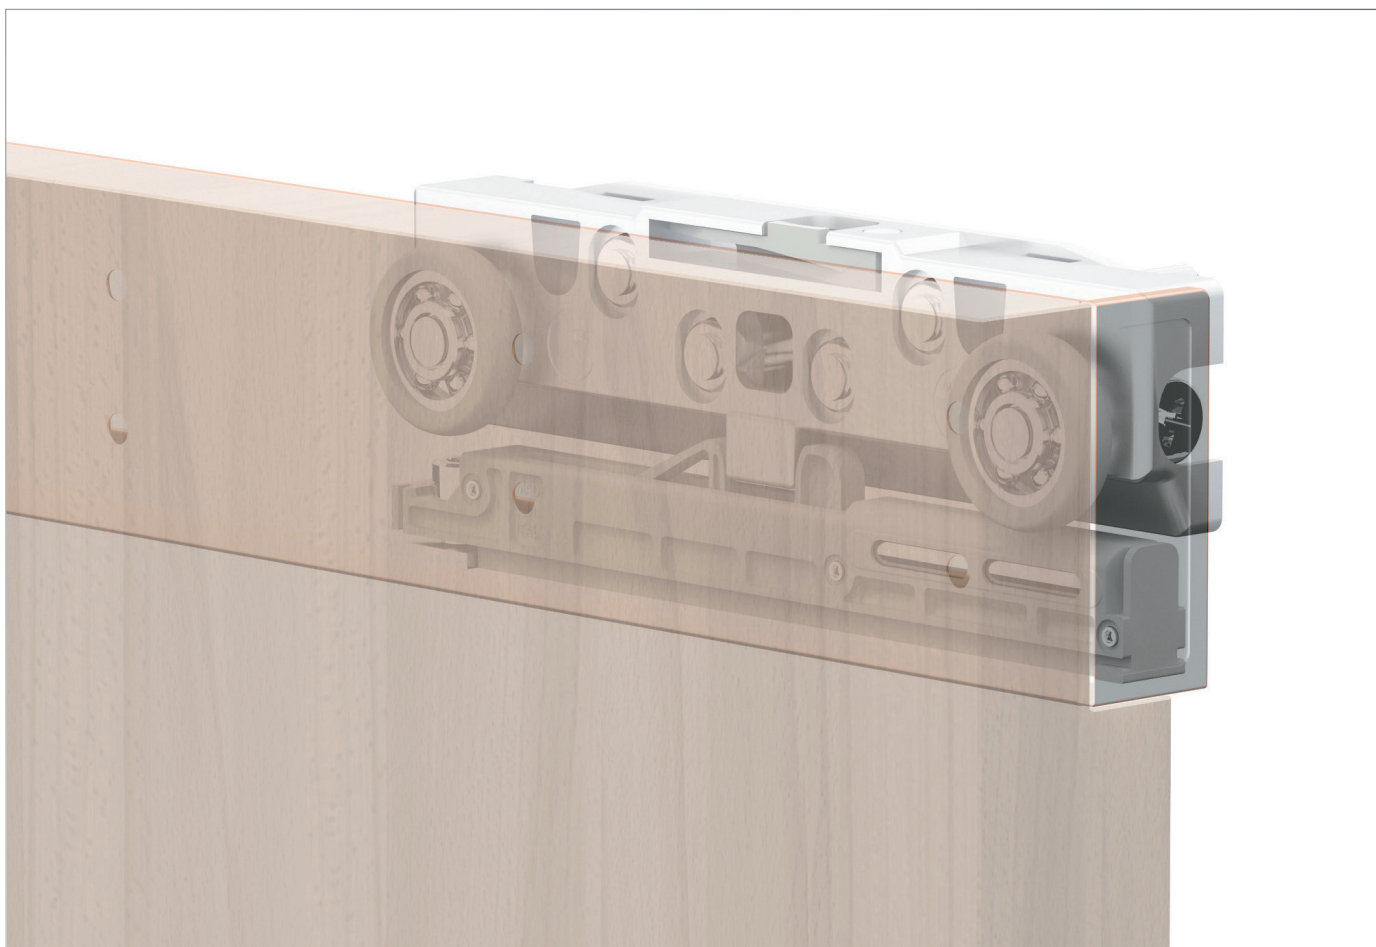

Patentierter und unsichtbarer Mechanismus für Schiebetüren.

Mecanismo invisible patentado para puertas correderas.

Modello Magic

Magic model
Modèle Magic
Modell Magic
Modelo Magic

MAGIC

sistema invisibile brevettato per porte scorrevoli esterno muro con fermi ammortizzati.

Patented concealed system for external wall sliding doors with shock absorbing stops.

Système invisible breveté pour portes coulissantes extérieur mur avec fermettes amortisseurs.

Patentiertes und unsichtbares System für Schiebetüren, die außerhalb der Mauer verankert werden und mit gedämpfter Haltevorrichtung ausgestattet sind.