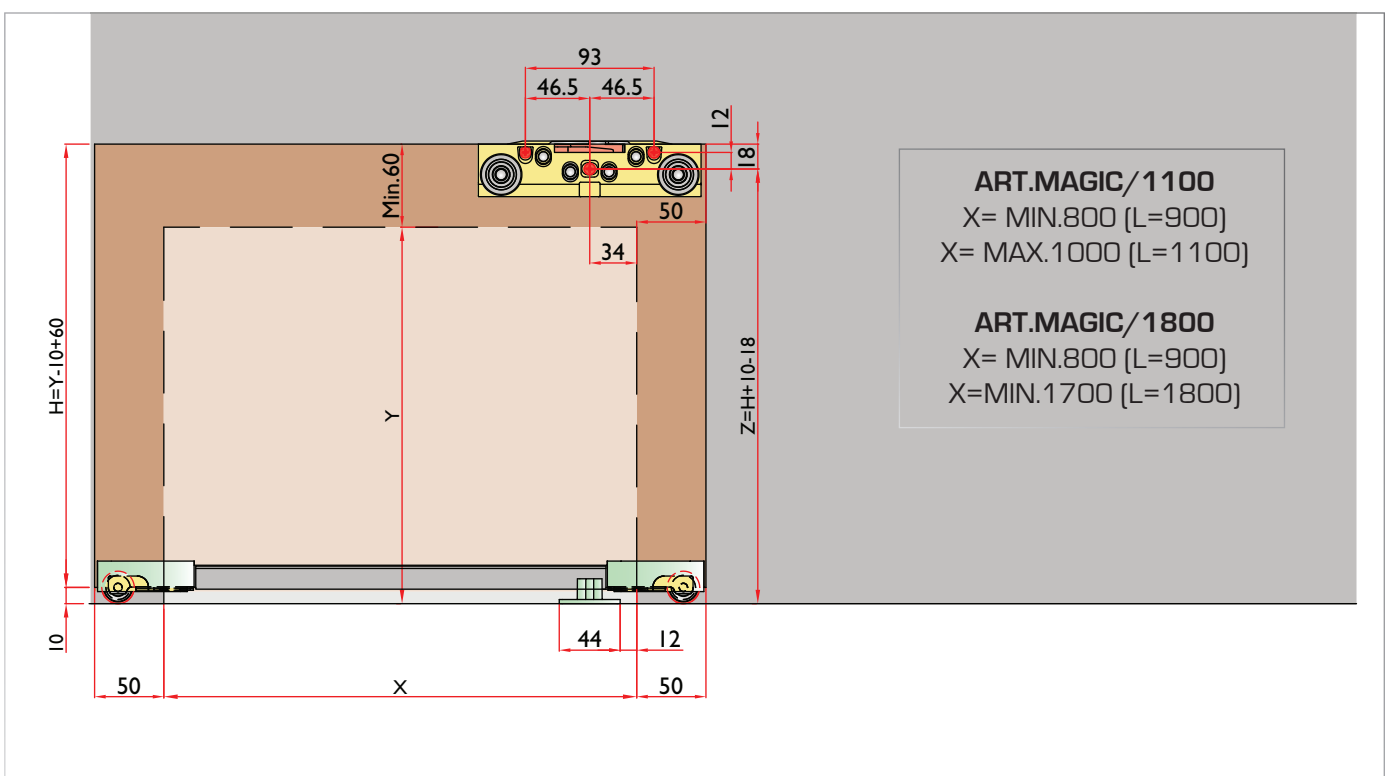

MAGIC

Posizionamento degli accessori

Placing accessories
Déposer les accessoires
Platzieren Zubehör
Colocación de los accesorios

POSIZIONE STANDARD STANDARD POSITION