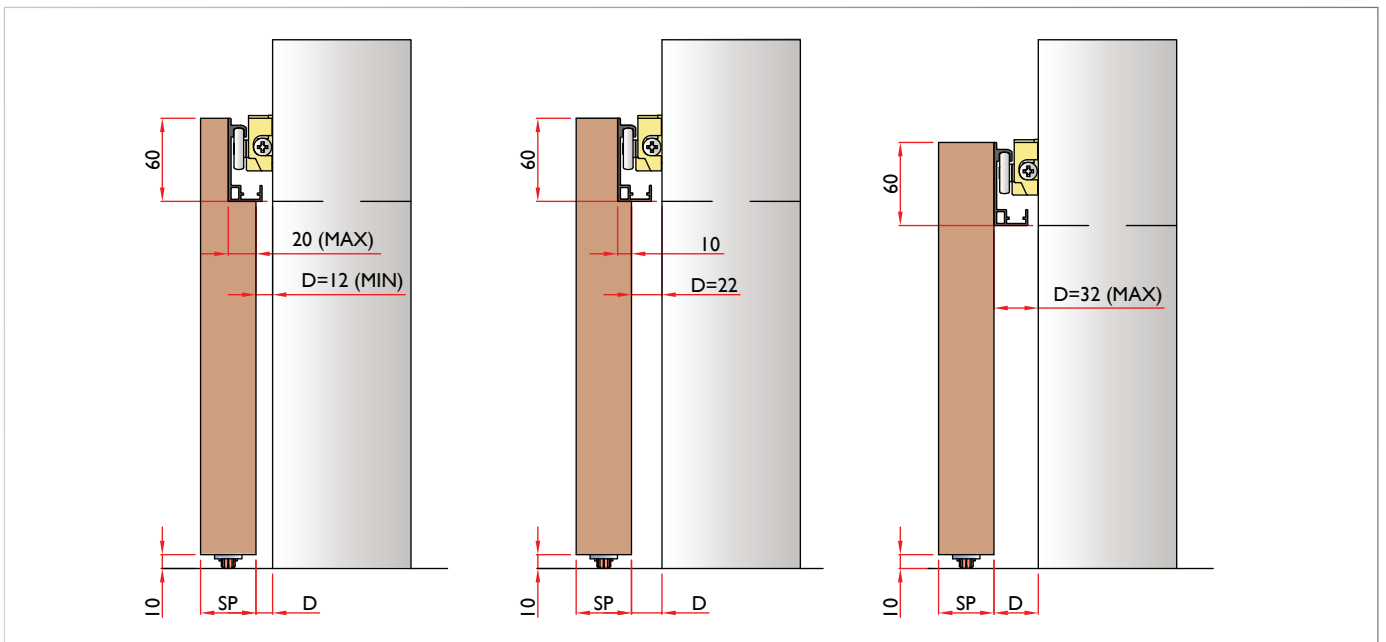

Descrizione delle lavorazioni

Description of manufacture
 Description de travail
 Beschreibung von Prozessen
 Descripción de los procesos

MISURE DI TAGLIO DEI PROFILI
 PROFILES CUTTING MEASUREMENTS

Descrizione misure e portate

MAGIC

Description measurements for door
 Description mesures pour porte
 Massenbeschreibung für türenmontage
 Descripción y dimensiones para la puerta

MAGIC

Posizionamento degli accessori

Placing accessories
 Déposer les accessoires
 Platzieren Zubehör
 Colocación de los accesorios