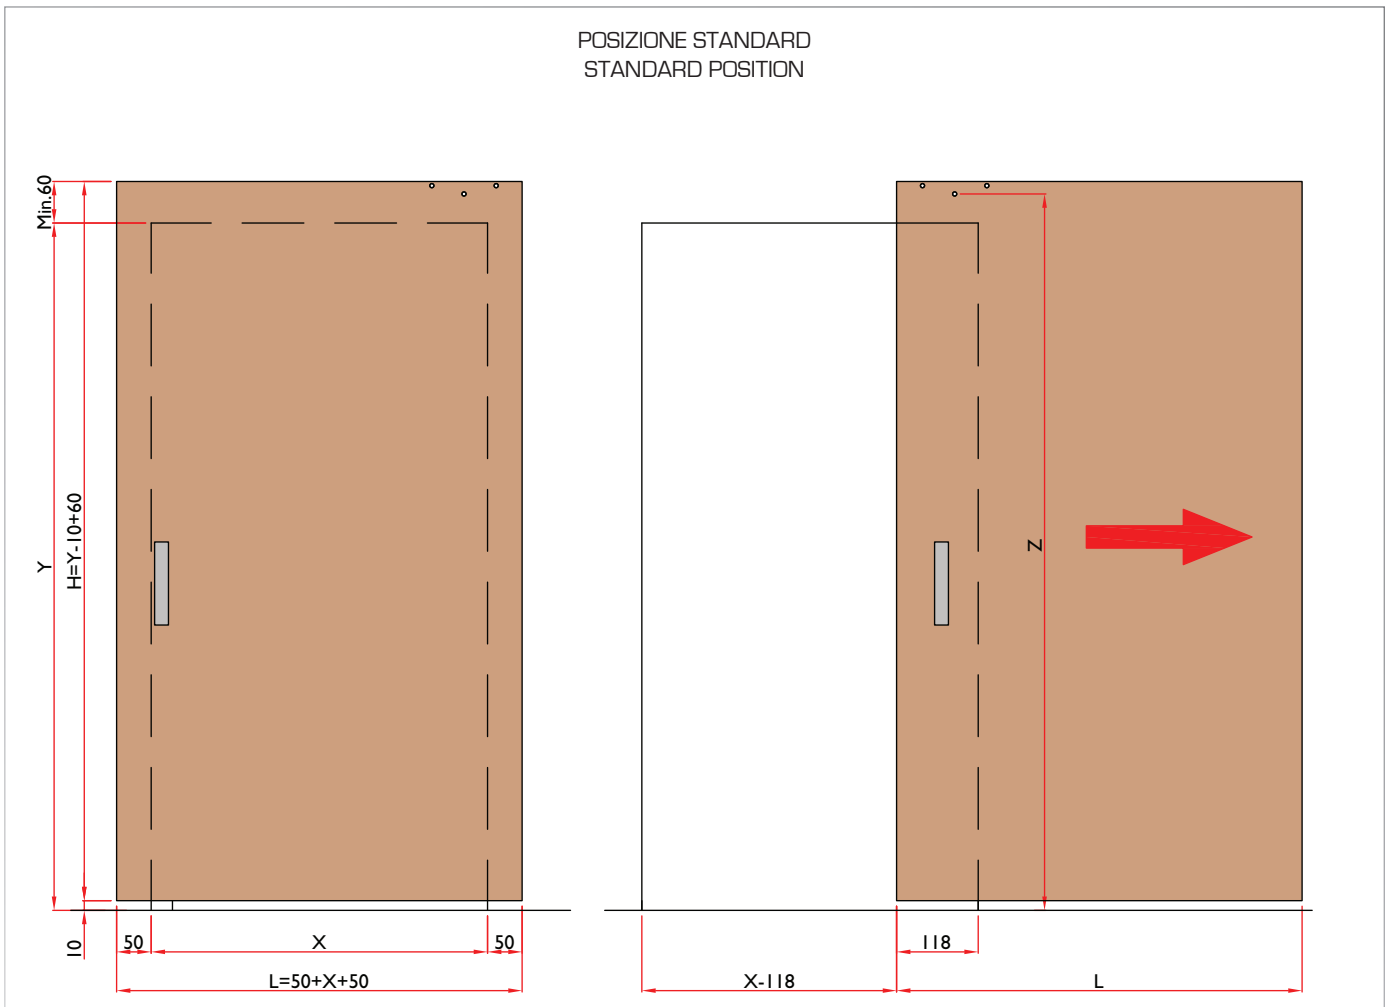

MAGIC

Posizionamento degli accessori

Placing accessories
Déposer les accessoires
Platzieren Zubehör
Colocación de los accesorios

POSIZIONE STANDARD STANDARD POSITION