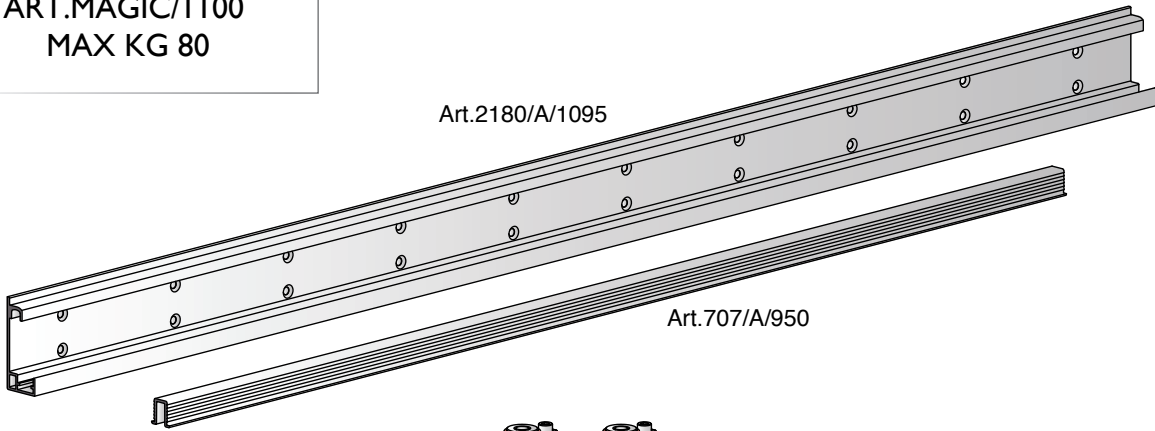

Sistema invisible patentado para puertas correderas exterior pared con cerrojos amortiguados

BREVETTATO - PATENTED

ART.MAGIC/I 100
MAX KG 80

Art.2180/A/1095

Art.707/A/950

Art.2183

Art.2179-03 n°3

Art.2179-02 n°3