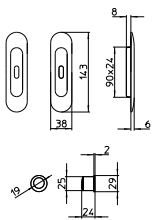

MODELLI *models*

378

378C/S

378

378C/S

378C

FINITURE *finishes*

03

04

26

26D

MSN

AB

MBR

PB/BR

MODELLI *models*

1028

1028C/S

1028

1028C/S

1028C

FINITURE *finishes*

03/04

04

AB

MBR

PB/BR

28