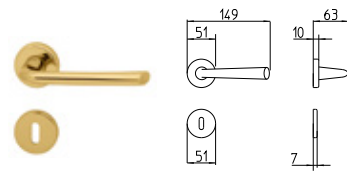

SPECIAL 81

MANDELLI 1853

contemporary_S81 SPECIAL 81

BG4 R4 BS Z

S80
MANIGLIA PER PORTA CON PIASTRA
door-handle on back plate

S81
MANIGLIA PER PORTA CON ROSETTA
door-handle on rose

S82/M
CREMONESE IMPUGNATURA MANIGLIA
window lever-handle