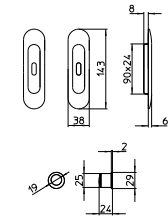

MODELLI *models*

378

378C/S

378

378C/S

378C

FINITURE *finishes*

03

04

26

26D

MSN

AB

MBR

PB/BR

MODELLI *models*

1028

1028C/S

1028

1028C/S

1028C

FINITURE *finishes*

03/04

04

AB

MBR

PB/BR

28