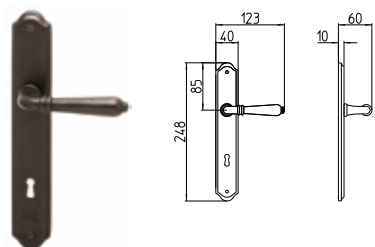

BG4 R4 BS Z

530
MANIGLIA PER PORTA CON PIASTRA
door-handle on back plate

531
MANIGLIA PER PORTA CON ROSETTA
door-handle on rose

532/M
CREMONESE
IMPUGNATURA MANIGLIA
window lever-handle

532
CREMONESE
IMPUGNATURA CENTRALE
central window lever