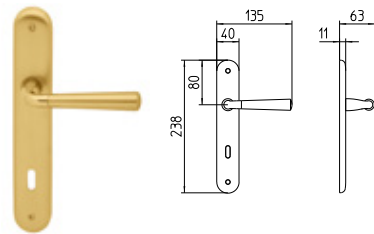

S90
MANIGLIA PER PORTA CON PIASTRA
door-handle on back plate