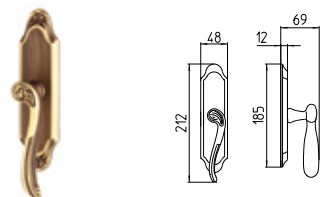

28 ARGENTO VECCHIO
28 antique chrome

LORD

MANDELLI 1853

classic_1021 LORD

BG4 R4 BS Z

1020
MANIGLIA PER PORTA CON PIASTRA
door-handle on back plate

1021
MANIGLIA PER PORTA CON ROSETTA
door-handle on rose

1022/M
CREMONESE IMPUGNATURA MANIGLIA
window lever-handle