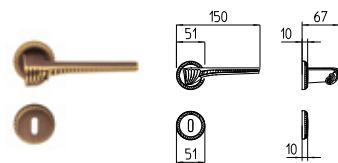

CHORA

MANDELLI 1853

classic_1361 CHORA

BG4 R4 Z

1360
MANIGLIA PER PORTA CON PIASTRA
door-handle on back plate

1361
MANIGLIA PER PORTA CON ROSETTA
door-handle on rose

1362/M
CREMONESE IMPUGNATURA MANIGLIA
window lever-handle