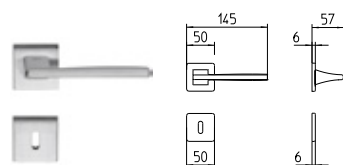

1031
MANIGLIA PER PORTA CON ROSETTA
door-handle on rose