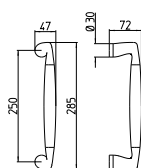

MANIGLIONI

pull handles

MANDELLI 1953

accessories

465

465/L

465

465/L

FINITURE *finishes*

03/04

26/26D

775 +

FINITURE *finishes*

26

26D

MSN

MANDELLI 1953

1035

FINITURE *finishes*

04

26

26D

MB

MSN

IB

1155

1155A

1155B

1155C

FINITURE *finishes*

03/04

26/26D

MB/26D