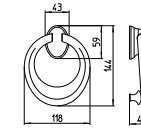

FINITURE *finishes*

- 03 AB
- 04 IB
- 26 MBR
- 26D PB/BR
- MB 28
- MSN

MANDELLI 1953

101 +