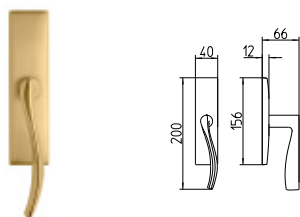

712/M
CREMONESE IMPUGNATURA MANIGLIA
window lever-handle