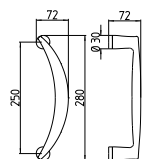

FINITURE *finishes*

03/04

26/26D

775 +