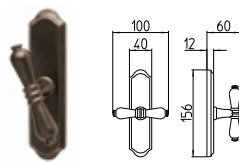

BG4 R4 BS Z

530
MANIGLIA PER PORTA CON PIASTRA
door-handle on back plate

531
MANIGLIA PER PORTA CON ROSETTA
door-handle on rose

532/M
CREMONESE
IMPUGNATURA MANIGLIA
window lever-handle

532
CREMONESE
IMPUGNATURA CENTRALE
central window lever