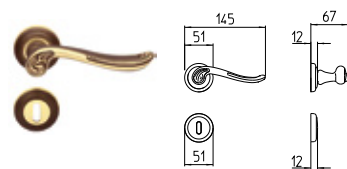

28 ARGENTO VECCHIO
28 antique chrome

LORD

MANDELLI 1853

classic_1021 LORD

BG4 R4 BS Z

1020
MANIGLIA PER PORTA CON PIASTRA
door-handle on back plate

1021
MANIGLIA PER PORTA CON ROSETTA
door-handle on rose

1022/M
CREMONESE IMPUGNATURA MANIGLIA
window lever-handle