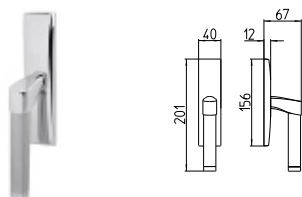

362/M
CREMONESE IMPUGNATURA MANIGLIA
window lever-handle