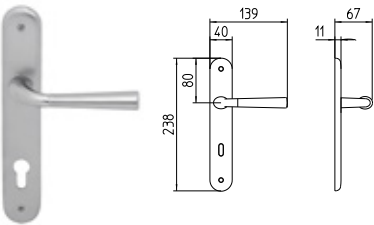

START

contemporary_S101 START

S100
MANIGLIA PER PORTA CON PIASTRA
door-handle on back plate