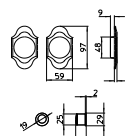

CLIP

MANDELLI 1953

accessories

MODELLI models

368TC/S

368TN/S

368T

368TC

368TN

368TNN

368TC/S

368TN/S

368TNN/S

368TL

368TLN

368TL

368TLN

368TLN/S

FINITURE finishes

03

04

26

26D

MSN

IB

MBR

PB/BR

28

MANDELLI 1953

MODELLI models

1018TC/S

1018TN/S

1018T

1018TC

1018TN

1018TNN

1018TC/S

1018TN/S

1018TNN/S

1018TL

1018TLN

1018TL

1018TLN

1018TLN/S

FINITURE finishes

03/04

04

AB

MBR

PB/BR