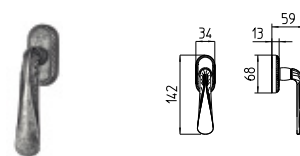

LEA

tuscany_1441 LEA

BG4 R4 BS Z

1440
MANIGLIA PER PORTA CON PIASTRA
door-handle on back plate

1441
MANIGLIA PER PORTA CON ROSETTA
door-handle on rose

1442/M
CREMONESE IMPUGNATURA MANIGLIA
window lever-handle