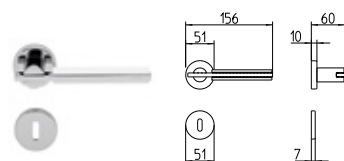

502/M
CREMONESE IMPUGNATURA MANIGLIA
window lever-handle

502/DK
MARTELLINA DK
drehkipp system

DEMÍ

MANDELLI 1953

design_3181 DEMÍ

BG3 R3 Z

3180
MANIGLIA PER PORTA CON PIASTRA
door-handle on back plate

3181
MANIGLIA PER PORTA CON ROSETTA
door-handle on rose