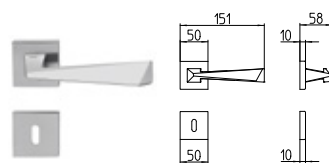

PIRAMID

MANDELLI 1953

design_1251 PIRAMID

BG4 R4 Z

1250
MANIGLIA PER PORTA CON PIASTRA
door-handle on back plate

1251
MANIGLIA PER PORTA CON ROSETTA
door-handle on rose

1252/M
CREMONESE IMPUGNATURA MANIGLIA
window lever-handle