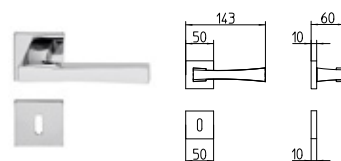

TELIS

MANDELLI 1853

design_1161 TELIS

1160
MANIGLIA PER PORTA CON PIASTRA
door-handle on back plate

1161
MANIGLIA PER PORTA CON ROSETTA
door-handle on rose

1162/M
CREMONESE IMPUGNATURA MANIGLIA
window lever-handle