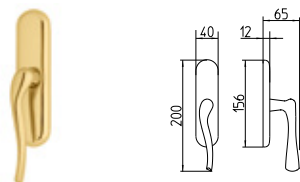

contemporary_S71 SOPHY

BG4 R4 BS Z

S70
MANIGLIA PER PORTA CON PIASTRA
door-handle on back plate

S71
MANIGLIA PER PORTA CON ROSETTA
door-handle on rose

S72/M
CREMONESE IMPUGNATURA MANIGLIA
window lever-handle