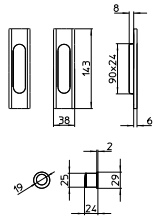

MODELLI *models*

1038

1038C/S

1038

1038C/S

1038C

FINITURE *finishes*

03

04

26

26D

MSN