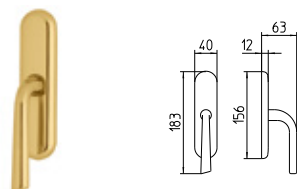

BG4 R4 BS Z

S60
MANIGLIA PER PORTA CON PIASTRA
door-handle on back plate

S61
MANIGLIA PER PORTA CON ROSETTA
door-handle on rose

S62/M
CREMONESE IMPUGNATURA MANIGLIA
window lever-handle

S62/DK
MARTELLINA DK
drehkipp system