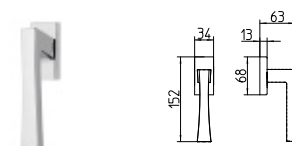

TELIS

MANDELLI 1853

design_1161 TELIS

1160
MANIGLIA PER PORTA CON PIASTRA
door-handle on back plate

1161
MANIGLIA PER PORTA CON ROSETTA
door-handle on rose

1162/M
CREMONESE IMPUGNATURA MANIGLIA
window lever-handle