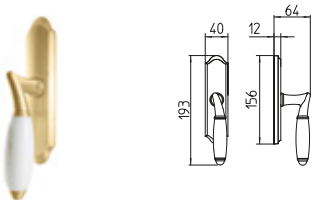

8000
MANIGLIA PER PORTA CON PIASTRA
door-handle on back plate

8001
MANIGLIA PER PORTA CON ROSETTA
door-handle on rose

8002/M
CREMONESE IMPUGNATURA MANIGLIA
window lever-handle

8002/DK
MARTELLINA DK
drehkipp system