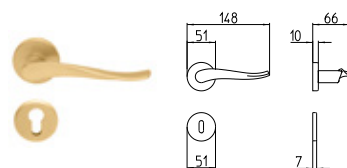

contemporary_731 SPIN

730
MANIGLIA PER PORTA CON PIASTRA
door-handle on back plate

731
MANIGLIA PER PORTA CON ROSETTA
door-handle on rose

732/M
CREMONESE IMPUGNATURA MANIGLIA
window lever-handle

732/DK
MARTELLINA DK
drehkip system