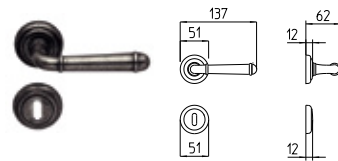

HARTÙ

MANDELLI 1853

tuscany_1341 HARTÙ

BG4 R4 BS Z

1340
MANIGLIA PER PORTA CON PIASTRA
door-handle on back plate

1341
MANIGLIA PER PORTA CON ROSETTA
door-handle on rose

1342/M
CREMONESE IMPUGNATURA MANIGLIA
window lever-handle