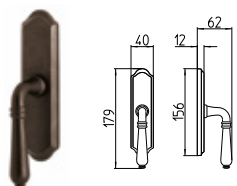

532/M
CREMONESE
IMPUGNATURA MANIGLIA
window lever-handle