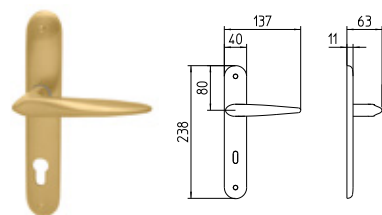

380
MANIGLIA PER PORTA CON PIASTRA
door-handle on back plate

381
MANIGLIA PER PORTA CON ROSETTA
door-handle on rose

382/M
CREMONESE IMPUGNATURA MANIGLIA
window lever-handle

382/DK
MARTELLINA DK
drehkipp system