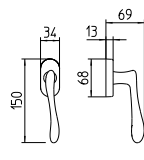

S112/DK
MARTELLINA DK
drehkip system