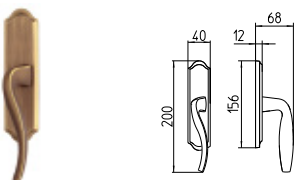

28 ARGENTO VECCHIO
28 antique chrome

IDRA

MANDELLI 1853

classic_1221 IDRA

BG4 R4 Z

1220
MANIGLIA PER PORTA CON PIASTRA
door-handle on back plate

1221
MANIGLIA PER PORTA CON ROSETTA
door-handle on rose

1222/M
CREMONESE IMPUGNATURA MANIGLIA
window lever-handle