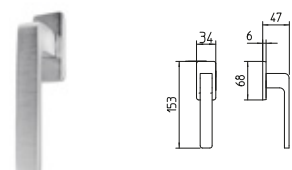

1682/DK
MARTELLINA DK
drehkipp system