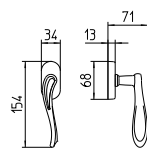

1012/DK
MARTELLINA DK
drehkipp system

FINITURE finishes