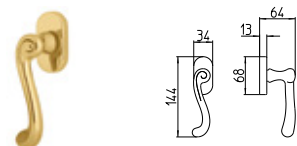

442/DK
MARTELLINA DK
drehkipp system

FINITURE *finishes*