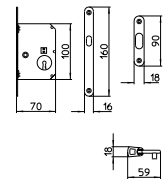

MODELLI *models*

1038

1038C/S

1038

1038C/S

1038C

FINITURE *finishes*

03

04

26

26D

MSN