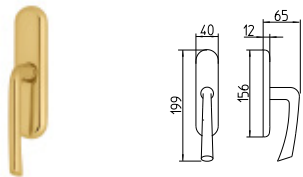

SPECIAL 81

MANDELLI 1853

contemporary_S81 SPECIAL 81

BG4 R4 BS Z

S80
MANIGLIA PER PORTA CON PIASTRA
door-handle on back plate

S81
MANIGLIA PER PORTA CON ROSETTA
door-handle on rose

S82/M
CREMONESE IMPUGNATURA MANIGLIA
window lever-handle