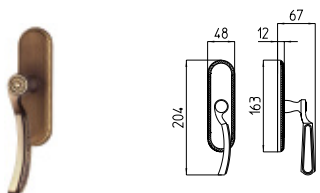

STYLE

MANDELLI 1853

classic_1411 STYLE

BG4 R4 BS Z

1410
MANIGLIA PER PORTA CON PIASTRA
door-handle on back plate

1411
MANIGLIA PER PORTA CON ROSETTA
door-handle on rose

1412/M
CREMONESE IMPUGNATURA MANIGLIA
window lever-handle