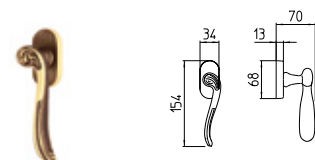

28 ARGENTO VECCHIO
28 antique chrome

LORD

MANDELLI 1853

classic_1021 LORD

BG4 R4 BS Z

1020
MANIGLIA PER PORTA CON PIASTRA
door-handle on back plate

1021
MANIGLIA PER PORTA CON ROSETTA
door-handle on rose

1022/M
CREMONESE IMPUGNATURA MANIGLIA
window lever-handle