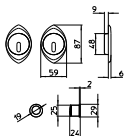

CLIP

MANDELLI 1953

accessories

MODELLI models

368TC/S

368TN/S

368T

368TC

368TN

368TNN

368TC/S

368TN/S

368TNN/S

368TL

368TLN

368TL

368TLN

368TLN/S

FINITURE finishes

03

04

26

26D

MSN

IB

MBR

PB/BR

28

MANDELLI 1953

MODELLI models

1018TC/S

1018TN/S

1018T

1018TC

1018TN

1018TNN

1018TC/S

1018TN/S

1018TNN/S

1018TL

1018TLN

1018TL

1018TLN

1018TLN/S

FINITURE finishes

03/04

04

AB

MBR

PB/BR