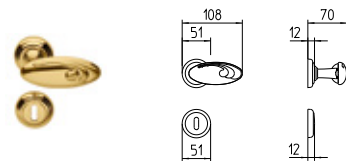

1111
MANIGLIA PER PORTA CON ROSETTA
door-handle on rose

FINITURE *finishes*