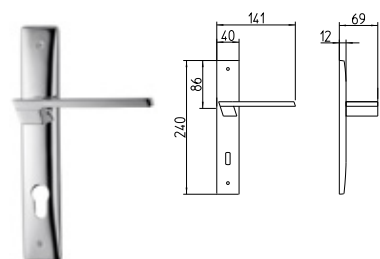

MB NERO OPACO
MB mat black

JET

MANDELLI 1953

design_1371 JET

BG4 R4

1370
MANIGLIA PER PORTA CON PIASTRA
door-handle on back plate

1371
MANIGLIA PER PORTA CON ROSETTA
door-handle on rose

1372/M
CREMONESE IMPUGNATURA MANIGLIA
window lever-handle