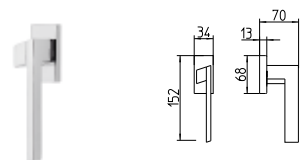

1372/DK
MARTELLINA DK
drehkip system

FINITURE *finishes*