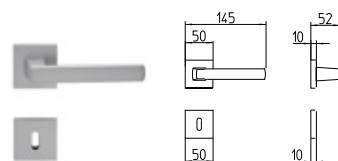

FAN

MANDELLI 1853

design_1291 FAN

BG4 R4 Z

1290
MANIGLIA PER PORTA CON PIASTRA
door-handle on back plate

1291
MANIGLIA PER PORTA CON ROSETTA
door-handle on rose

1292/M
CREMONESE IMPUGNATURA MANIGLIA
window lever-handle