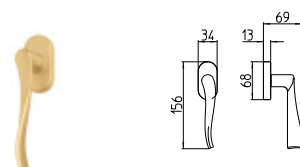

contemporary_731 SPIN

730
MANIGLIA PER PORTA CON PIASTRA
door-handle on back plate

731
MANIGLIA PER PORTA CON ROSETTA
door-handle on rose

732/M
CREMONESE IMPUGNATURA MANIGLIA
window lever-handle

732/DK
MARTELLINA DK
drehkip system