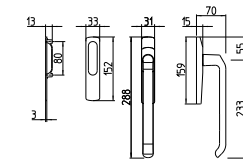

MOVIMENTO 4 SCATTI
4 releases

MODELLI *models*

198/A

MANIGLIONE ALZANTE SCORREVOLE COMPLETO DI
MANIGLIA AD INCASSO (CON/SENZA FORO CILINDRO)
LUNGHEZZA IMPUGNATURA 233 MM - ∇ 10 MM
*Mechanism pull-up handle for sliding door complete with
flush handle (with/without key-hole cylinder)
Pull length 233 mm - ∇ 10 mm*