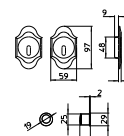

CLIP

MANDELLI 1953

accessories

MODELLI models

368TC/S

368TN/S

368T

368TC

368TN

368TNN

368TC/S

368TN/S

368TNN/S

368TL

368TLN

368TL

368TLN

368TLN/S

FINITURE finishes

03

04

26

26D

MSN

IB

MBR

PB/BR

28

MANDELLI 1953

MODELLI models

1018TC/S

1018TN/S

1018T

1018TC

1018TN

1018TNN

1018TC/S

1018TN/S

1018TNN/S

1018TL

1018TLN

1018TL

1018TLN

1018TLN/S

FINITURE finishes

03/04

04

AB

MBR

PB/BR