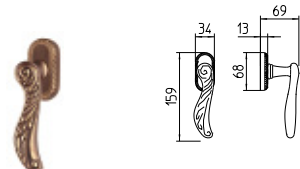

1662/DK
MARTELLINA DK
drehipp system

FINITURE finishes