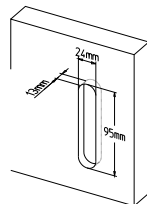

FINITURE finishes

- 03 AB
- 04 MBR
- 26 PB/BR
- 26D