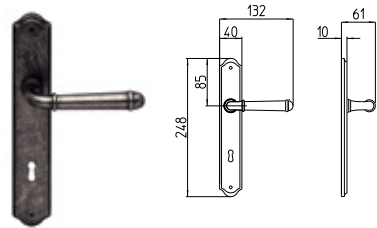

1340
MANIGLIA PER PORTA CON PIASTRA
door-handle on back plate