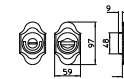

CLIP

MANDELLI 1953

accessories

MODELLI models

368TC/S

368TN/S

368T

368TC

368TN

368TNN

368TC/S

368TN/S

368TNN/S

368TL

368TLN

368TL

368TLN

368TLN/S

FINITURE finishes

03

04

26

26D

MSN

IB

MBR

PB/BR

28

MANDELLI 1953

MODELLI models

1018TC/S

1018TN/S

1018T

1018TC

1018TN

1018TNN

1018TC/S

1018TN/S

1018TNN/S

1018TL

1018TLN

1018TL

1018TLN

1018TLN/S

FINITURE finishes

03/04

04

AB

MBR

PB/BR