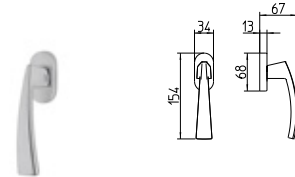

1132/DK
MARTELLINA DK
drehkipp system

FINITURE *finishes*