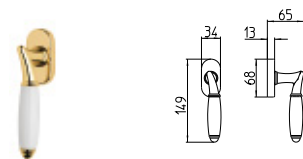

1200
MANIGLIA PER PORTA CON PIASTRA
door-handle on back plate

1201
MANIGLIA PER PORTA CON ROSETTA
door-handle on rose

1202/M
CREMONESE IMPUGNATURA MANIGLIA
window lever-handle

1202/DK
MARTELLINA DK
drehkipp system