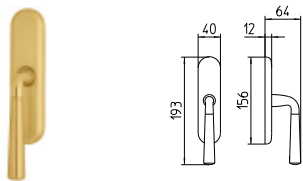

SPECIAL 91

contemporary_S91 SPECIAL 91

BG4 R4 BS Z

S90
MANIGLIA PER PORTA CON PIASTRA
door-handle on back plate

S91
MANIGLIA PER PORTA CON ROSETTA
door-handle on rose

S92/M
CREMONESE IMPUGNATURA MANIGLIA
window lever-handle