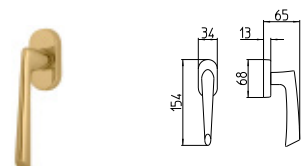

352/DK
MARTELLINA DK
drehkip system

FINITURE *finishes*