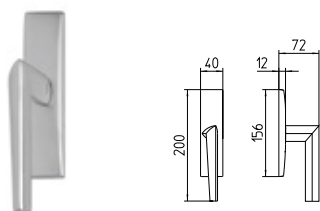

1080
MANIGLIA PER PORTA CON PIASTRA
door-handle on back plate

1081
MANIGLIA PER PORTA CON ROSETTA
door-handle on rose

1082/M
CREMONESE IMPUGNATURA MANIGLIA
window lever-handle

1082/DK
MARTELLINA DK
drehkip system