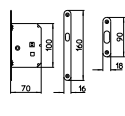

CLIP

MANDELLI 1953

accessories

MODELLI models

368TC/S

368TN/S

368T

368TC

368TN

368TNN

368TC/S

368TN/S

368TNN/S

368TL

368TLN

368TL

368TLN

368TLN/S

FINITURE finishes

03

04

26

26D

MSN

IB

MBR

PB/BR

28

MANDELLI 1953

MODELLI models

1018TC/S

1018TN/S

1018T

1018TC

1018TN

1018TNN

1018TC/S

1018TN/S

1018TNN/S

1018TL

1018TLN

1018TL

1018TLN

1018TLN/S

FINITURE finishes

03/04

04

AB

MBR

PB/BR