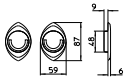

CLIP

MANDELLI 1953

accessories

MODELLI models

368TC/S

368TN/S

368T

368TC

368TN

368TNN

368TC/S

368TN/S

368TNN/S

368TL

368TLN

368TL

368TLN

368TLN/S

FINITURE finishes

03

04

26

26D

MSN

IB

MBR

PB/BR

28

MANDELLI 1953

MODELLI models

1018TC/S

1018TN/S

1018T

1018TC

1018TN

1018TNN

1018TC/S

1018TN/S

1018TNN/S

1018TL

1018TLN

1018TL

1018TLN

1018TLN/S

FINITURE finishes

03/04

04

AB

MBR

PB/BR