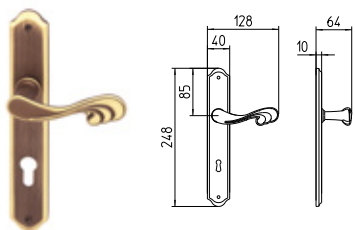

1120
MANIGLIA PER PORTA CON PIASTRA
door-handle on back plate