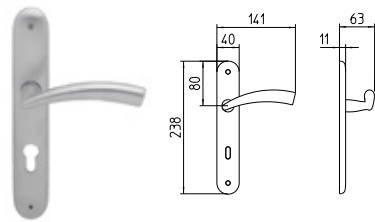

26D CROMATO SATINATO
26D satin chrome

MBR BRUNITO OPACO
MBR mat bronze

NADIR

contemporary_771 NADIR

BG4 R4 BS Z

770
MANIGLIA PER PORTA CON PIASTRA
door-handle on back plate

771
MANIGLIA PER PORTA CON ROSETTA
door-handle on rose