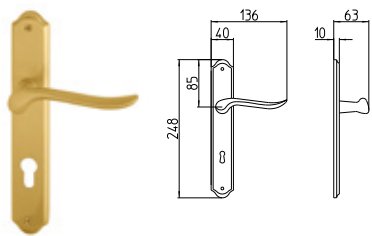

690
MANIGLIA PER PORTA CON PIASTRA
door-handle on back plate