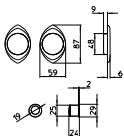

CLIP

MANDELLI 1953

accessories

MODELLI models

368TC/S

368TN/S

368T

368TC

368TN

368TNN

368TC/S

368TN/S

368TNN/S

368TL

368TLN

368TL

368TLN

368TLN/S

FINITURE finishes

03

04

26

26D

MSN

IB

MBR

PB/BR

28

MANDELLI 1953

MODELLI models

1018TC/S

1018TN/S

1018T

1018TC

1018TN

1018TNN

1018TC/S

1018TN/S

1018TNN/S

1018TL

1018TLN

1018TL

1018TLN

1018TLN/S

FINITURE finishes

03/04

04

AB

MBR

PB/BR