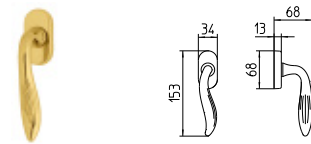

BG3 R3 Z

980
MANIGLIA PER PORTA CON PIASTRA
door-handle on back plate

981
MANIGLIA PER PORTA CON ROSETTA
door-handle on rose

982/M
CREMONESE IMPUGNATURA MANIGLIA
window lever-handle

982/DK
MARTELLINA DK
drehkipp system