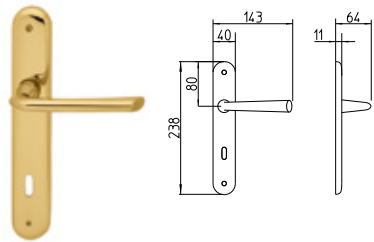

S80
MANIGLIA PER PORTA CON PIASTRA
door-handle on back plate