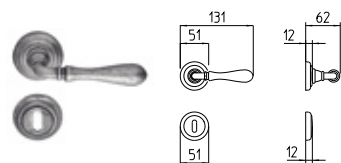

1421
MANIGLIA PER PORTA CON ROSETTA
door-handle on rose