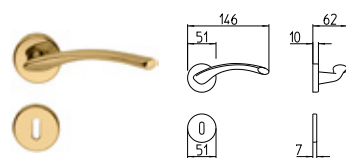

351
MANIGLIA PER PORTA CON ROSETTA
door-handle on rose

352/M
CREMONESE IMPUGNATURA MANIGLIA
window lever-handle

352/DK
MARTELLINA DK
drehkip system

FINITURE *finishes*

03 ORO
03 polished brass

04 ORO SATINATO
04 satin brass