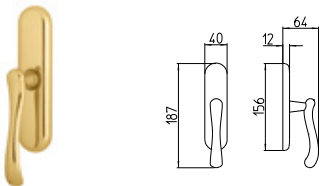

452/M
CREMONESE IMPUGNATURA MANIGLIA
window lever-handle