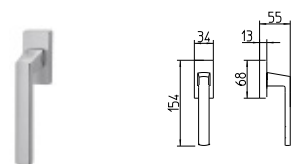

FAN

MANDELLI 1853

design_1291 FAN

BG4 R4 Z

1290
MANIGLIA PER PORTA CON PIASTRA
door-handle on back plate

1291
MANIGLIA PER PORTA CON ROSETTA
door-handle on rose

1292/M
CREMONESE IMPUGNATURA MANIGLIA
window lever-handle