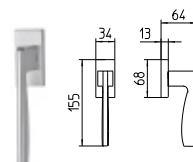

1032/DK
MARTELLINA DK
drehkipp system