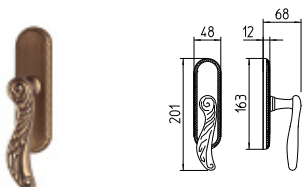

1662/M
CREMONESE IMPUGNATURA MANIGLIA
window lever-handle