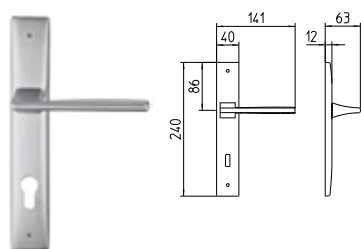

LINK

design by Pierfrancesco Arnone

MANDELLI 1953

design_1031 LINK

1030
MANIGLIA PER PORTA CON PIASTRA
door-handle on back plate