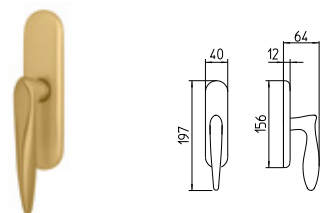

380
MANIGLIA PER PORTA CON PIASTRA
door-handle on back plate

381
MANIGLIA PER PORTA CON ROSETTA
door-handle on rose

382/M
CREMONESE IMPUGNATURA MANIGLIA
window lever-handle

382/DK
MARTELLINA DK
drehkipp system