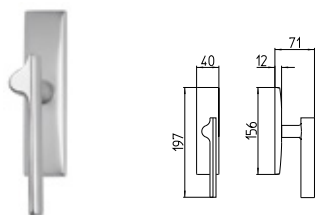

3192/M
CREMONESE IMPUGNATURA MANIGLIA
window lever-handle