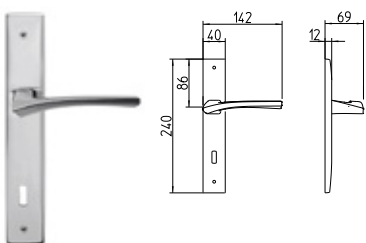

design_1631 ASTRID

BG4 R4 Z

1630
MANIGLIA PER PORTA CON PIASTRA
door-handle on back plate

1631
MANIGLIA PER PORTA CON ROSETTA
door-handle on rose

1632/M
CREMONESE IMPUGNATURA MANIGLIA
window lever-handle

1632/DK
MARTELLINA DK
drehkip system