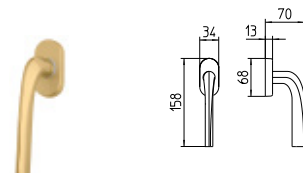

FILO

MANDELLI 1853

contemporary_721 FILO

BG R3 BS Z

720
MANIGLIA PER PORTA CON PIASTRA
door-handle on back plate

721
MANIGLIA PER PORTA CON ROSETTA
door-handle on rose

722/M
CREMONESE IMPUGNATURA MANIGLIA
window lever-handle