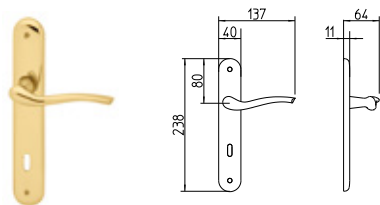

S70
MANIGLIA PER PORTA CON PIASTRA
door-handle on back plate