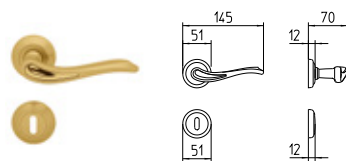

MBR BRUNITO OPACO
MBR mat bronze

PB/BR BRUNITO
PB/BR bronze

CLOE

MANDELLI 1853

classic_1011 CLOE

BG3 R3 BS Z

1010
MANIGLIA PER PORTA CON PIASTRA
door-handle on back plate

1011
MANIGLIA PER PORTA CON ROSETTA
door-handle on rose