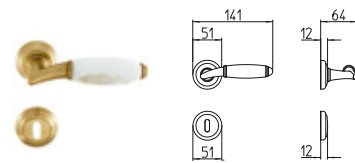

8000
MANIGLIA PER PORTA CON PIASTRA
door-handle on back plate

8001
MANIGLIA PER PORTA CON ROSETTA
door-handle on rose

8002/M
CREMONESE IMPUGNATURA MANIGLIA
window lever-handle

8002/DK
MARTELLINA DK
drehkipp system