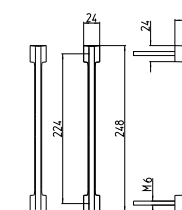

PER PORTE SCORREVOLI

flush handles

MANDELLI 1953

accessories

258

FINITURE *finishes*

- 03 AB
- 04 IB
- 26 MBR
- 26D PB/BR

3008

FINITURE *finishes*

- 03 MSN
- 04 IB
- 26 MBR
- 26D

MANDELLI 1953

2214/AC

2214/AP

2214/BC

2214/BP

FINITURE *finishes*

- 03
- 04
- 26
- 26D
- MB
- AB
- MBR
- PB/BR

2239/A1-C

2239/A1-P

2239/AC

2239/AP

FINITURE *finishes*

- 04
- 26D
- MSN
- IB