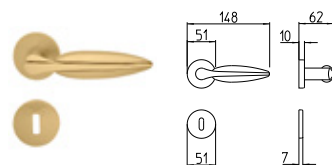

3121
MANIGLIA PER PORTA CON ROSETTA
door-handle on rose