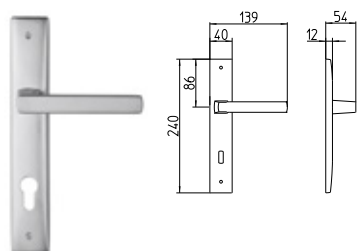

1290
MANIGLIA PER PORTA CON PIASTRA
door-handle on back plate