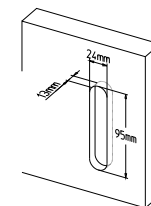

MANDELLI 1963

PER ALZANTI SCORREVOLI

pull-up handles for sliding doors

accessories

198

MOVIMENTO 4 SCATTI
4 releases

MODELLI *models*

198/A

MANIGLIONE ALZANTE SCORREVOLE COMPLETO DI
MANIGLIA AD INCASSO (CON/SENZA FORO CILINDRO)
LUNGHEZZA IMPUGNATURA 233 MM - ∇ 10 MM
*Mechanism pull-up handle for sliding door complete with
flush handle (with/without key-hole cylinder)
Pull length 233 mm - ∇ 10 mm*

198/A-P

MANIGLIONE ALZANTE SCORREVOLE A COPPIA
(CON/SENZA FORO CILINDRO)
LUNGHEZZA IMPUGNATURA 233 MM - ∇ 10 MM
*Mechanism pull-up handle pair
(with/without key-hole cylinder)
Pull length 233 mm - ∇ 10 mm*

FINITURE *finishes*

03 26D

04 IB

26