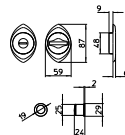

CLIP

MANDELLI 1953

accessories

MODELLI models

368TC/S

368TN/S

368T

368TC

368TN

368TNN

368TC/S

368TN/S

368TNN/S

368TL

368TLN

368TL

368TLN

368TLN/S

FINITURE finishes

03

04

26

26D

MSN

IB

MBR

PB/BR

28

MANDELLI 1953

MODELLI models

1018TC/S

1018TN/S

1018T

1018TC

1018TN

1018TNN

1018TC/S

1018TN/S

1018TNN/S

1018TL

1018TLN

1018TL

1018TLN

1018TLN/S

FINITURE finishes

03/04

04

AB

MBR

PB/BR