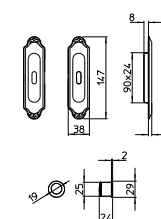

MODELLI *models*

378

378C/S

378

378C/S

378C

FINITURE *finishes*

03

04

26

26D

MSN

AB

MBR

PB/BR

MODELLI *models*

1028

1028C/S

1028

1028C/S

1028C

FINITURE *finishes*

03/04

04

AB

MBR

PB/BR

28