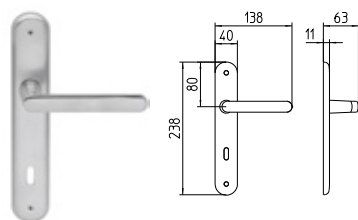

1300
MANIGLIA PER PORTA CON PIASTRA
door-handle on back plate