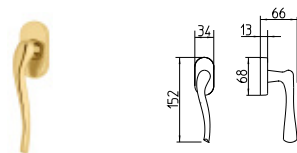

contemporary_S71 SOPHY

BG4 R4 BS Z

S70
MANIGLIA PER PORTA CON PIASTRA
door-handle on back plate

S71
MANIGLIA PER PORTA CON ROSETTA
door-handle on rose

S72/M
CREMONESE IMPUGNATURA MANIGLIA
window lever-handle