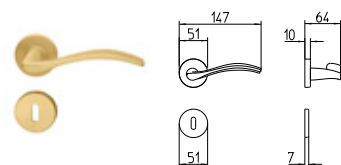

26 CROMATO
26 polished chrome

26D CROMATO SATINATO
26D satin chrome

AB BRUNITO ANTICHIZZATO
AB antique bronze

ZEN

MANDELLI 1853

contemporary_711 ZEN

BG3 R3 BS Z

710
MANIGLIA PER PORTA CON PIASTRA
door-handle on back plate