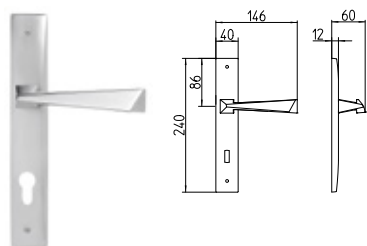

PIRAMID

MANDELLI 1953

design_1251 PIRAMID

BG4 R4 Z

1250
MANIGLIA PER PORTA CON PIASTRA
door-handle on back plate

1251
MANIGLIA PER PORTA CON ROSETTA
door-handle on rose

1252/M
CREMONESE IMPUGNATURA MANIGLIA
window lever-handle