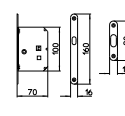

CLIP

MANDELLI 1953

accessories

MODELLI models

368TC/S

368TN/S

368T

368TC

368TN

368TNN

368TC/S

368TN/S

368TNN/S

368TL

368TLN

368TL

368TLN

368TLN/S

FINITURE finishes

03

04

26

26D

MSN

IB

MBR

PB/BR

28

MANDELLI 1953

MODELLI models

1018TC/S

1018TN/S

1018T

1018TC

1018TN

1018TNN

1018TC/S

1018TN/S

1018TNN/S

1018TL

1018TLN

1018TL

1018TLN

1018TLN/S

FINITURE finishes

03/04

04

AB

MBR

PB/BR