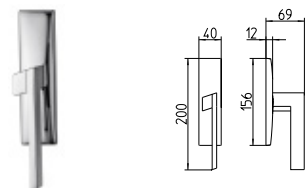

MB NERO OPACO
MB mat black

JET

MANDELLI 1953

design_1371 JET

BG4 R4

1370
MANIGLIA PER PORTA CON PIASTRA
door-handle on back plate

1371
MANIGLIA PER PORTA CON ROSETTA
door-handle on rose

1372/M
CREMONESE IMPUGNATURA MANIGLIA
window lever-handle