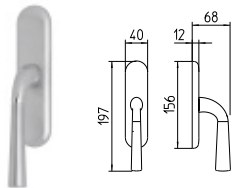

S102/M
CREMONESE IMPUGNATURA
MANIGLIA
window lever-handle