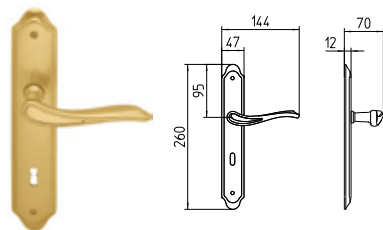

MBR BRUNITO OPACO
MBR mat bronze

PB/BR BRUNITO
PB/BR bronze

CLOE

MANDELLI 1853

classic_1011 CLOE

BG3 R3 BS Z

1010
MANIGLIA PER PORTA CON PIASTRA
door-handle on back plate

1011
MANIGLIA PER PORTA CON ROSETTA
door-handle on rose