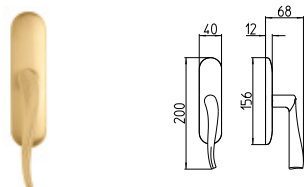

contemporary_731 SPIN

730
MANIGLIA PER PORTA CON PIASTRA
door-handle on back plate

731
MANIGLIA PER PORTA CON ROSETTA
door-handle on rose

732/M
CREMONESE IMPUGNATURA MANIGLIA
window lever-handle

732/DK
MARTELLINA DK
drehkip system