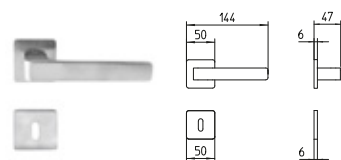

contemporary_1681 LARIO

R4 Z

FINITURE *finishes*

26D CROMATO SATINATO
26D satin chrome

1681
MANIGLIA PER PORTA CON ROSETTA
door-handle on rose

1682/M
CREMONESE IMPUGNATURA MANIGLIA
window lever-handle

1682/DK
MARTELLINA DK
drehkipp system