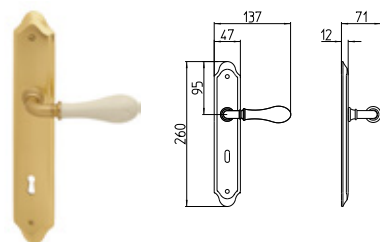

640
MANIGLIA PER PORTA CON PIASTRA
door-handle on back plate