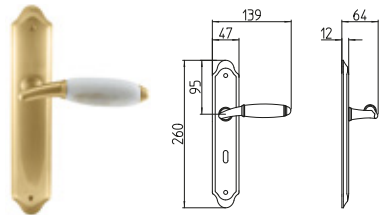

8000
MANIGLIA PER PORTA CON PIASTRA
door-handle on back plate

8001
MANIGLIA PER PORTA CON ROSETTA
door-handle on rose

8002/M
CREMONESE IMPUGNATURA MANIGLIA
window lever-handle

8002/DK
MARTELLINA DK
drehkipp system