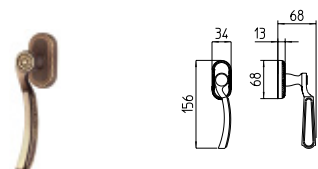

STYLE

MANDELLI 1853

classic_1411 STYLE

BG4 R4 BS Z

1410
MANIGLIA PER PORTA CON PIASTRA
door-handle on back plate

1411
MANIGLIA PER PORTA CON ROSETTA
door-handle on rose

1412/M
CREMONESE IMPUGNATURA MANIGLIA
window lever-handle