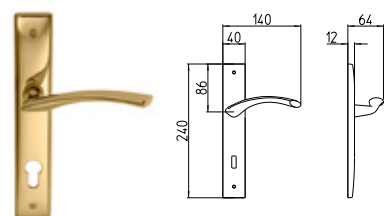

350
MANIGLIA PER PORTA CON PIASTRA
door-handle on back plate