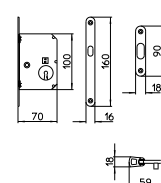

MODELLI *models*

378

378C/S

378

378C/S

378C

FINITURE *finishes*

03

04

26

26D

MSN

AB

MBR

PB/BR

MODELLI *models*

1028

1028C/S

1028

1028C/S

1028C

FINITURE *finishes*

03/04

04

AB

MBR

PB/BR

28