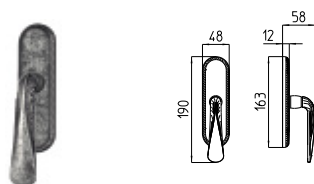

LEA

tuscany_1441 LEA

BG4 R4 BS Z

1440
MANIGLIA PER PORTA CON PIASTRA
door-handle on back plate

1441
MANIGLIA PER PORTA CON ROSETTA
door-handle on rose

1442/M
CREMONESE IMPUGNATURA MANIGLIA
window lever-handle