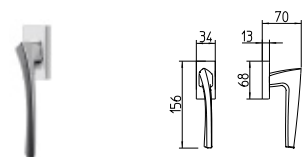

design_1631 ASTRID

BG4 R4 Z

1630
MANIGLIA PER PORTA CON PIASTRA
door-handle on back plate

1631
MANIGLIA PER PORTA CON ROSETTA
door-handle on rose

1632/M
CREMONESE IMPUGNATURA MANIGLIA
window lever-handle

1632/DK
MARTELLINA DK
drehkip system