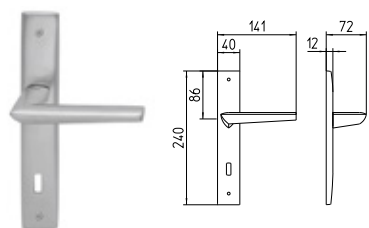

1080
MANIGLIA PER PORTA CON PIASTRA
door-handle on back plate

1081
MANIGLIA PER PORTA CON ROSETTA
door-handle on rose

1082/M
CREMONESE IMPUGNATURA MANIGLIA
window lever-handle

1082/DK
MARTELLINA DK
drehkip system