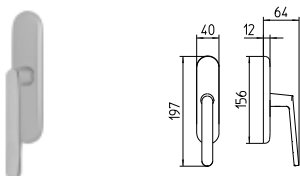

ZANTE

MANDELLI 1853

contemporary_1301 ZANTE

BG4 R4 BS Z

1300
MANIGLIA PER PORTA CON PIASTRA
door-handle on back plate

1301
MANIGLIA PER PORTA CON ROSETTA
door-handle on rose

1302/M
CREMONESE IMPUGNATURA MANIGLIA
window lever-handle