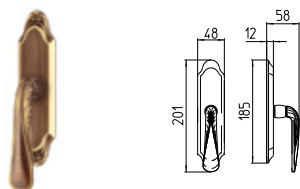

MBR BRUNITO OPACO
MBR mat bronze

PB/BR BRUNITO
PB/BR bronze

REX

MANDELLI 1853

classic_1431 REX

BG4 R4 BS Z

1430
MANIGLIA PER PORTA CON PIASTRA
door-handle on back plate

1431
MANIGLIA PER PORTA CON ROSETTA
door-handle on rose