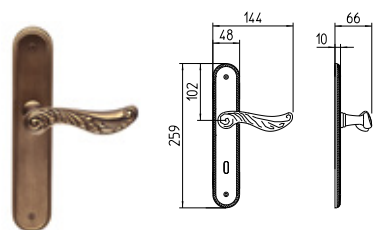

1660
MANIGLIA PER PORTA CON PIASTRA
door-handle on back plate