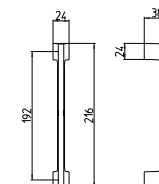

PER PORTE SCORREVOLI

flush handles

MANDELLI 1953

accessories

258

FINITURE *finishes*

- 03 AB
- 04 IB
- 26 MBR
- 26D PB/BR

3008

FINITURE *finishes*

- 03 MSN
- 04 IB
- 26 MBR
- 26D

MANDELLI 1953

2214/AC

2214/AP

2214/BC

2214/BP

FINITURE *finishes*

- 03
- 04
- 26
- 26D
- MB
- AB
- MBR
- PB/BR

2239/A1-C

2239/A1-P

2239/AC

2239/AP

FINITURE *finishes*

- 04
- 26D
- MSN
- IB