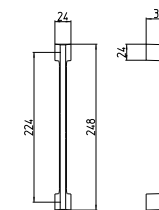

FINITURE *finishes*

- 03
- 04
- 26
- 26D
- MB
- AB
- MBR
- PB/BR

2239/A1-C