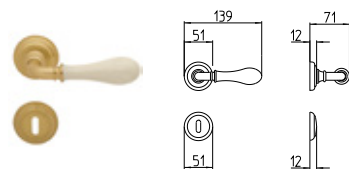

641
MANIGLIA PER PORTA CON ROSETTA
door-handle on rose