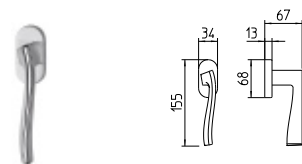

design_1481 BILAS

BG4 R4 Z

1480
MANIGLIA PER PORTA CON PIASTRA
door-handle on back plate

1481
MANIGLIA PER PORTA CON ROSETTA
door-handle on rose

1482/M
CREMONESE IMPUGNATURA MANIGLIA
window lever-handle

1482/DK
MARTELLINA DK
drehkipp system