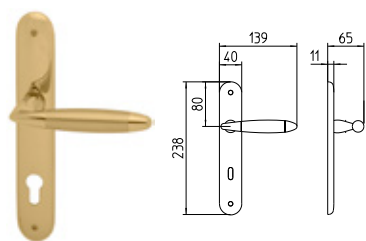

460
MANIGLIA PER PORTA CON PIASTRA
door-handle on back plate