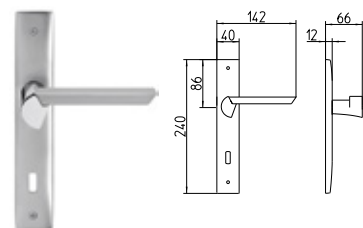

SPY

design by Pierfrancesco Arnone

MANDELLI 1953

design_1151 SPY

BG3 R3 Z

1150
MANIGLIA PER PORTA CON PIASTRA
door-handle on back plate

1151
MANIGLIA PER PORTA CON ROSETTA
door-handle on rose

1152/M
CREMONESE IMPUGNATURA MANIGLIA
window lever-handle