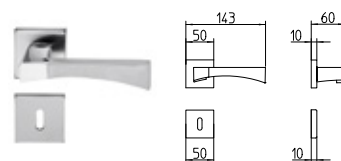

design_1171 LIFE

BG4 R4 Z

1170
MANIGLIA PER PORTA CON PIASTRA
door-handle on back plate

1171
MANIGLIA PER PORTA CON ROSETTA
door-handle on rose

1172/M
CREMONESE IMPUGNATURA MANIGLIA
window lever-handle

1172/DK
MARTELLINA DK
drehkipp system