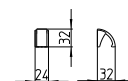

FINITURE *finishes*

- 04
- 26
- 26D
- MSN
- MBR

2028