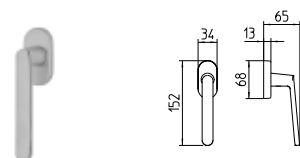

ZANTE

MANDELLI 1853

contemporary_1301 ZANTE

BG4 R4 BS Z

1300
MANIGLIA PER PORTA CON PIASTRA
door-handle on back plate

1301
MANIGLIA PER PORTA CON ROSETTA
door-handle on rose

1302/M
CREMONESE IMPUGNATURA MANIGLIA
window lever-handle