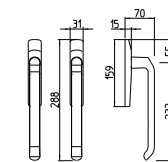

MOVIMENTO 4 SCATTI
4 releases

MODELLI *models*

198/A

MANIGLIONE ALZANTE SCORREVOLE COMPLETO DI
MANIGLIA AD INCASSO (CON/SENZA FORO CILINDRO)
LUNGHEZZA IMPUGNATURA 233 MM - ∇ 10 MM
*Mechanism pull-up handle for sliding door complete with
flush handle (with/without key-hole cylinder)
Pull length 233 mm - ∇ 10 mm*