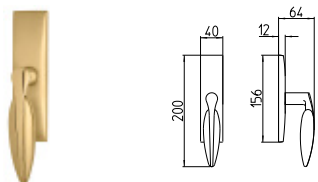

design_3121 DUO

BG3 R3 BS Z

3120
MANIGLIA PER PORTA CON PIASTRA
door-handle on back plate

3121
MANIGLIA PER PORTA CON ROSETTA
door-handle on rose

3122/M
CREMONESE IMPUGNATURA MANIGLIA
window lever-handle

3122/DK
MARTELLINA DK
drehkip system