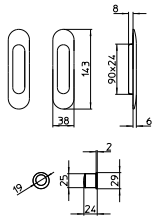

MODELLI *models*

378

378C/S

378

378C/S

378C

FINITURE *finishes*

03

04

26

26D

MSN

AB

MBR

PB/BR

MODELLI *models*

1028

1028C/S

1028

1028C/S

1028C

FINITURE *finishes*

03/04

04

AB

MBR

PB/BR

28