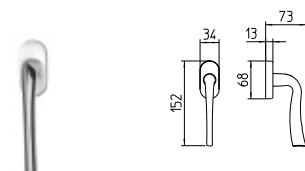

1492/DK
MARTELLINA DK
drehkipp system

FINITURE *finishes*