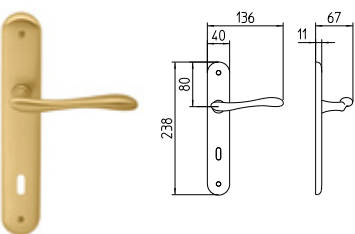

S110
MANIGLIA PER PORTA CON PIASTRA
door-handle on back plate