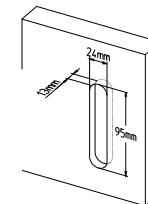

FINITURE finishes

- 26/26D