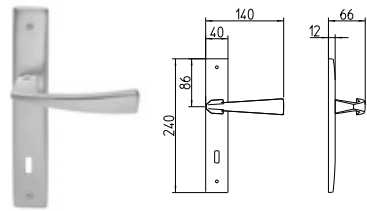

1130
MANIGLIA PER PORTA CON PIASTRA
door-handle on back plate