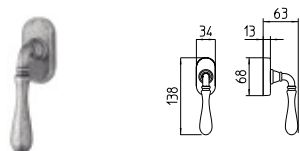

BG4 R4 Z

1420
MANIGLIA PER PORTA CON PIASTRA
door-handle on back plate

1421
MANIGLIA PER PORTA CON ROSETTA
door-handle on rose

1422/M
CREMONESE IMPUGNATURA MANIGLIA
window lever-handle

1422/DK
MARTELLINA DK
drehkipp system