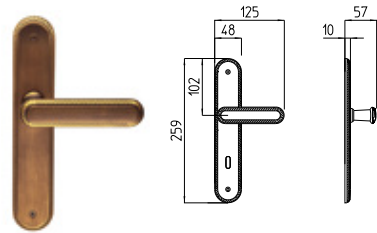

BG4 R4 Z

1640
MANIGLIA PER PORTA CON PIASTRA
door-handle on back plate

1641
MANIGLIA PER PORTA CON ROSETTA
door-handle on rose

1642/M
CREMONESE IMPUGNATURA MANIGLIA
window lever-handle

1642/DK
MARTELLINA DK
drehkip system