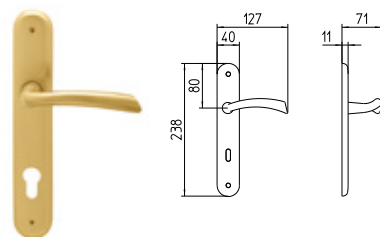

BG4 R4 BS Z

S60
MANIGLIA PER PORTA CON PIASTRA
door-handle on back plate

S61
MANIGLIA PER PORTA CON ROSETTA
door-handle on rose

S62/M
CREMONESE IMPUGNATURA MANIGLIA
window lever-handle

S62/DK
MARTELLINA DK
drehkipp system