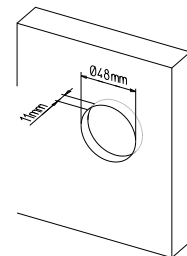

FINITURE *finishes*

- 03/04
- 04
- AB
- MBR
- PB/BR
- 28