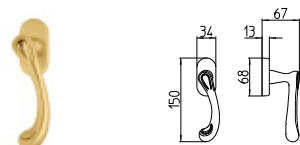

PB/BR BRUNITO
PB/BR bronze

MIRA

MANDELLI 1853

tuscany_541 MIRA

BG4 R4 BS Z

540
MANIGLIA PER PORTA CON PIASTRA
door-handle on back plate

541
MANIGLIA PER PORTA CON ROSETTA
door-handle on rose

542/M
CREMONESE IMPUGNATURA MANIGLIA
window lever-handle