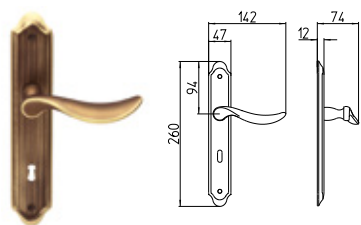

1210
MANIGLIA PER PORTA CON PIASTRA
door-handle on back plate