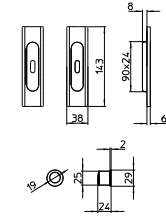

MODELLI *models*

1038

1038C/S

1038

1038C/S

1038C

FINITURE *finishes*

03

04

26

26D

MSN