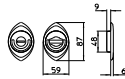

CLIP

MANDELLI 1953

accessories

MODELLI models

368TC/S

368TN/S

368T

368TC

368TN

368TNN

368TC/S

368TN/S

368TNN/S

368TL

368TLN

368TL

368TLN

368TLN/S

FINITURE finishes

03

04

26

26D

MSN

IB

MBR

PB/BR

28

MANDELLI 1953

MODELLI models

1018TC/S

1018TN/S

1018T

1018TC

1018TN

1018TNN

1018TC/S

1018TN/S

1018TNN/S

1018TL

1018TLN

1018TL

1018TLN

1018TLN/S

FINITURE finishes

03/04

04

AB

MBR

PB/BR