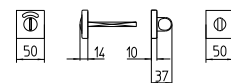

FINITURE *finishes*

- 03 MB
- 04 MSN
- 26 IB
- 26D

1291-114/RFV - RW