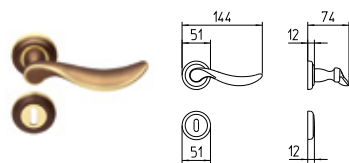

NORMA

MANDELLI 1853

classic_1211 NORMA

BG4 R4 BS Z

1210
MANIGLIA PER PORTA CON PIASTRA
door-handle on back plate

1211
MANIGLIA PER PORTA CON ROSETTA
door-handle on rose

1212/M
CREMONESE IMPUGNATURA MANIGLIA
window lever-handle