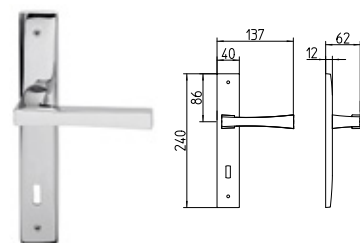

TELIS

MANDELLI 1853

design_1161 TELIS

1160
MANIGLIA PER PORTA CON PIASTRA
door-handle on back plate

1161
MANIGLIA PER PORTA CON ROSETTA
door-handle on rose

1162/M
CREMONESE IMPUGNATURA MANIGLIA
window lever-handle