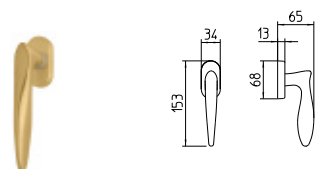

380
MANIGLIA PER PORTA CON PIASTRA
door-handle on back plate

381
MANIGLIA PER PORTA CON ROSETTA
door-handle on rose

382/M
CREMONESE IMPUGNATURA MANIGLIA
window lever-handle

382/DK
MARTELLINA DK
drehkipp system