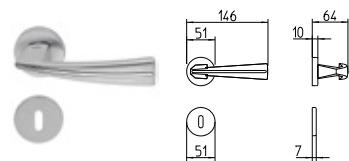

1141
MANIGLIA PER PORTA CON ROSETTA
door-handle on rose