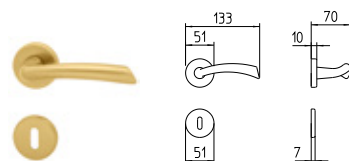

BG4 R4 BS Z

S60
MANIGLIA PER PORTA CON PIASTRA
door-handle on back plate

S61
MANIGLIA PER PORTA CON ROSETTA
door-handle on rose

S62/M
CREMONESE IMPUGNATURA MANIGLIA
window lever-handle

S62/DK
MARTELLINA DK
drehkipp system