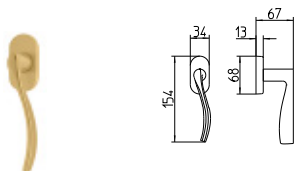

712/DK
MARTELLINA DK
drehkip system

FINITURE *finishes*

04/03 ORO SATINATO/ORO
04/03 satin brass/polished brass

26D/26 CROMATO SAT./CROMATO
26D/26 satin chrome/polished chrome

MSN NICKEL SATINATO OPACO
MSN mat satin nickel

MBR BRUNITO OPACO
MBR mat bronze