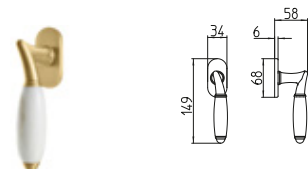

8000
MANIGLIA PER PORTA CON PIASTRA
door-handle on back plate

8001
MANIGLIA PER PORTA CON ROSETTA
door-handle on rose

8002/M
CREMONESE IMPUGNATURA MANIGLIA
window lever-handle

8002/DK
MARTELLINA DK
drehkipp system