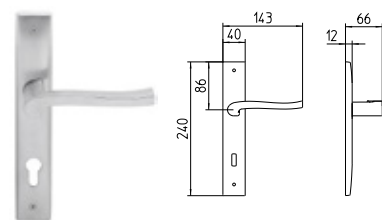

MANDELLI 1853

contemporary_1071 OLA

BG3 R3 Z

1070
MANIGLIA PER PORTA CON PIASTRA
door-handle on back plate

1071
MANIGLIA PER PORTA CON ROSETTA
door-handle on rose

1072/M
CREMONESE IMPUGNATURA MANIGLIA
window lever-handle