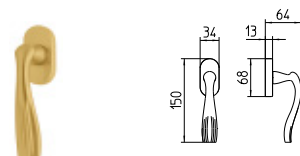

992/DK
MARTELLINA DK
drehkipp system

FINITURE finishes