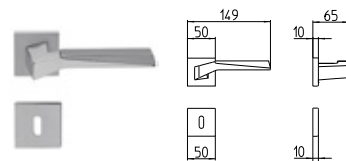

CUBIC

MANDELLI 1953

design_1261 CUBIC

BG4 R4 Z

1260
MANIGLIA PER PORTA CON PIASTRA
door-handle on back plate

1261
MANIGLIA PER PORTA CON ROSETTA
door-handle on rose

1262/M
CREMONESE IMPUGNATURA MANIGLIA
window lever-handle