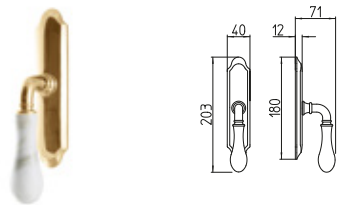

classic_8011 NAXOS

BG4 R4 BS Z

8010
MANIGLIA PER PORTA CON PIASTRA
door-handle on back plate

8011
MANIGLIA PER PORTA CON ROSETTA
door-handle on rose

8012/M
CREMONESE IMPUGNATURA MANIGLIA
window lever-handle