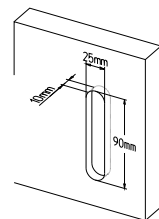

FINITURE *finishes*

- 03 MSN
- 04 IB
- 26 MBR
- 26D