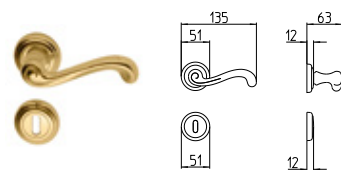

28/POW ARGENTO VECCHIO/BIANCO
28/POW antique chrome/white

CASTIGLIA

MANDELLI 1853

tuscany_441 CASTIGLIA

BG3 R3 BS Z

440
MANIGLIA PER PORTA CON PIASTRA
door-handle on back plate

441
MANIGLIA PER PORTA CON ROSETTA
door-handle on rose