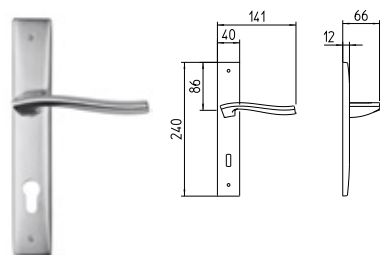

design_1481 BILAS

BG4 R4 Z

1480
MANIGLIA PER PORTA CON PIASTRA
door-handle on back plate

1481
MANIGLIA PER PORTA CON ROSETTA
door-handle on rose

1482/M
CREMONESE IMPUGNATURA MANIGLIA
window lever-handle

1482/DK
MARTELLINA DK
drehkipp system