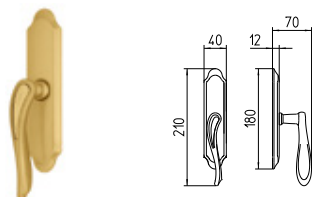

MBR BRUNITO OPACO
MBR mat bronze

PB/BR BRUNITO
PB/BR bronze

CLOE

MANDELLI 1853

classic_1011 CLOE

BG3 R3 BS Z

1010
MANIGLIA PER PORTA CON PIASTRA
door-handle on back plate

1011
MANIGLIA PER PORTA CON ROSETTA
door-handle on rose