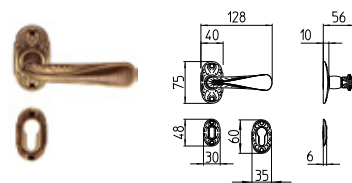

MBR BRUNITO OPACO
MBR mat bronze

PB/BR BRUNITO
PB/BR bronze

REX

MANDELLI 1853

classic_1431 REX

BG4 R4 BS Z

1430
MANIGLIA PER PORTA CON PIASTRA
door-handle on back plate

1431
MANIGLIA PER PORTA CON ROSETTA
door-handle on rose