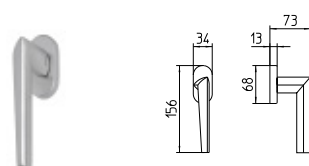

1080
MANIGLIA PER PORTA CON PIASTRA
door-handle on back plate

1081
MANIGLIA PER PORTA CON ROSETTA
door-handle on rose

1082/M
CREMONESE IMPUGNATURA MANIGLIA
window lever-handle

1082/DK
MARTELLINA DK
drehkip system