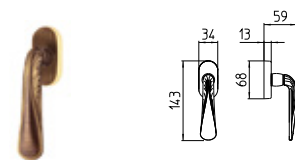

1432/DK
MARTELLINA DK
drehkipp system

FINITURE *finishes*