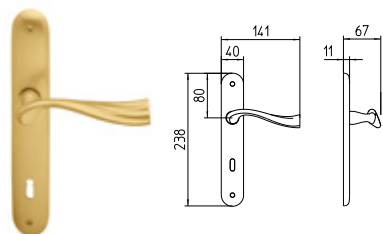

PB/BR BRUNITO
PB/BR bronze

28 ARGENTO VECCHIO
28 antique chrome

RIVER

MANDELLI 1853

classic_991 RIVER

BG3 R3 BS Z

990
MANIGLIA PER PORTA CON PIASTRA
door-handle on back plate

991
MANIGLIA PER PORTA CON ROSETTA
door-handle on rose