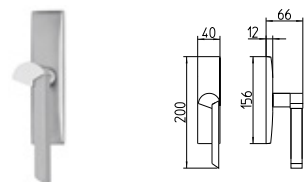

SPY

design by Pierfrancesco Arnone

MANDELLI 1953

design_1151 SPY

BG3 R3 Z

1150
MANIGLIA PER PORTA CON PIASTRA
door-handle on back plate

1151
MANIGLIA PER PORTA CON ROSETTA
door-handle on rose

1152/M
CREMONESE IMPUGNATURA MANIGLIA
window lever-handle