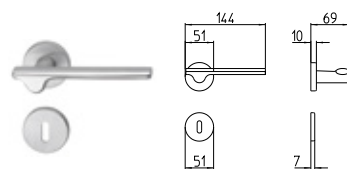

3191
MANIGLIA PER PORTA CON ROSETTA
door-handle on rose