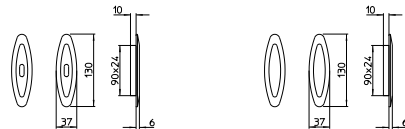

PER PORTE SCORREVOLI

flush handles

MANDELLI 1953

accessories

258