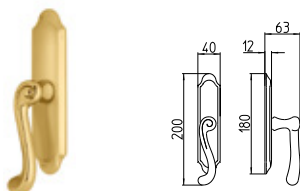

28/POW ARGENTO VECCHIO/BIANCO
28/POW antique chrome/white

CASTIGLIA

MANDELLI 1853

tuscany_441 CASTIGLIA

BG3 R3 BS Z

440
MANIGLIA PER PORTA CON PIASTRA
door-handle on back plate

441
MANIGLIA PER PORTA CON ROSETTA
door-handle on rose