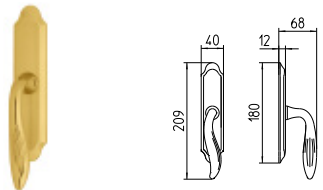

982/M
CREMONESE IMPUGNATURA MANIGLIA
window lever-handle