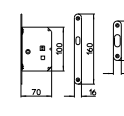

CLIP

MANDELLI 1953

accessories

MODELLI models

368TC/S

368TN/S

368T

368TC

368TN

368TNN

368TC/S

368TN/S

368TNN/S

368TL

368TLN

368TL

368TLN

368TLN/S

FINITURE finishes

03

04

26

26D

MSN

IB

MBR

PB/BR

28

MANDELLI 1953

MODELLI models

1018TC/S

1018TN/S

1018T

1018TC

1018TN

1018TNN

1018TC/S

1018TN/S

1018TNN/S

1018TL

1018TLN

1018TL

1018TLN

1018TLN/S

FINITURE finishes

03/04

04

AB

MBR

PB/BR