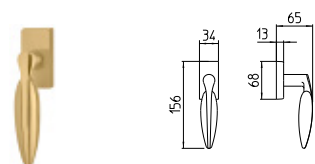

design_3121 DUO

BG3 R3 BS Z

3120
MANIGLIA PER PORTA CON PIASTRA
door-handle on back plate

3121
MANIGLIA PER PORTA CON ROSETTA
door-handle on rose

3122/M
CREMONESE IMPUGNATURA MANIGLIA
window lever-handle

3122/DK
MARTELLINA DK
drehkip system