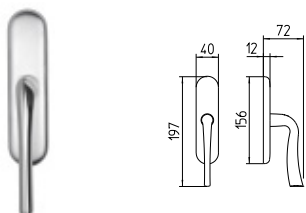

1492/M
CREMONESE IMPUGNATURA MANIGLIA
window lever-handle