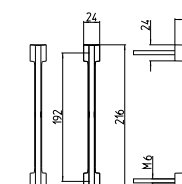

PER PORTE SCORREVOLI

flush handles

MANDELLI 1953

accessories

258

FINITURE *finishes*

- 03 AB
- 04 IB
- 26 MBR
- 26D PB/BR

3008

FINITURE *finishes*

- 03 MSN
- 04 IB
- 26 MBR
- 26D

MANDELLI 1953

2214/AC

2214/AP

2214/BC

2214/BP

FINITURE *finishes*

- 03
- 04
- 26
- 26D
- MB
- AB
- MBR
- PB/BR

2239/A1-C

2239/A1-P

2239/AC

2239/AP

FINITURE *finishes*

- 04
- 26D
- MSN
- IB