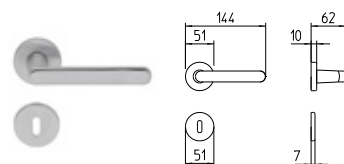

ZANTE

MANDELLI 1853

contemporary_1301 ZANTE

BG4 R4 BS Z

1300
MANIGLIA PER PORTA CON PIASTRA
door-handle on back plate

1301
MANIGLIA PER PORTA CON ROSETTA
door-handle on rose

1302/M
CREMONESE IMPUGNATURA MANIGLIA
window lever-handle