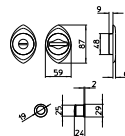

CLIP

MANDELLI 1953

accessories

MODELLI models

368TC/S

368TN/S

368T

368TC

368TN

368TNN

368TC/S

368TN/S

368TNN/S

368TL

368TLN

368TL

368TLN

368TLN/S

FINITURE finishes

03

04

26

26D

MSN

IB

MBR

PB/BR

28

MANDELLI 1953

MODELLI models

1018TC/S

1018TN/S

1018T

1018TC

1018TN

1018TNN

1018TC/S

1018TN/S

1018TNN/S

1018TL

1018TLN

1018TL

1018TLN

1018TLN/S

FINITURE finishes

03/04

04

AB

MBR

PB/BR