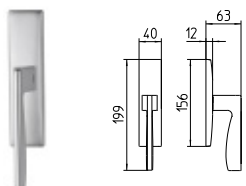

1032/M
CREMONESE IMPUGNATURA
MANIGLIA
window lever-handle