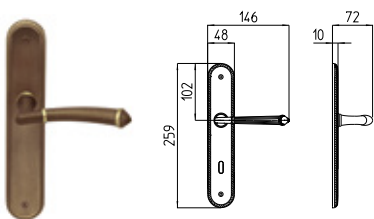

MBR BRUNITO OPACO
MBR mat bronze

PB/BR BRUNITO
PB/BR bronze

AURORA

MANDELLI 1853

classic_1511 AURORA

1510
MANIGLIA PER PORTA CON PIASTRA
door-handle on back plate

1511
MANIGLIA PER PORTA CON ROSETTA
door-handle on rose