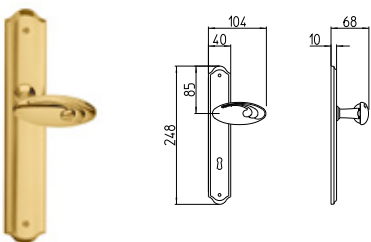

1110
MANIGLIA PER PORTA CON PIASTRA
door-handle on back plate