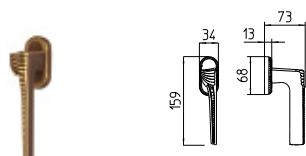

CHORA

MANDELLI 1853

classic_1361 CHORA

BG4 R4 Z

1360
MANIGLIA PER PORTA CON PIASTRA
door-handle on back plate

1361
MANIGLIA PER PORTA CON ROSETTA
door-handle on rose

1362/M
CREMONESE IMPUGNATURA MANIGLIA
window lever-handle