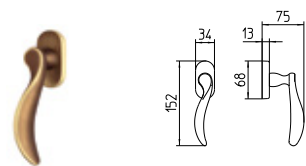

NORMA

MANDELLI 1853

classic_1211 NORMA

BG4 R4 BS Z

1210
MANIGLIA PER PORTA CON PIASTRA
door-handle on back plate

1211
MANIGLIA PER PORTA CON ROSETTA
door-handle on rose

1212/M
CREMONESE IMPUGNATURA MANIGLIA
window lever-handle