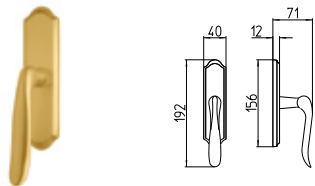

RONDÒ

MANDELLI 1853

tuscany_691 RONDÒ

BG4 R4 BS Z

690
MANIGLIA PER PORTA CON PIASTRA
door-handle on back plate

691
MANIGLIA PER PORTA CON ROSETTA
door-handle on rose

692/M
CREMONESE IMPUGNATURA MANIGLIA
window lever-handle