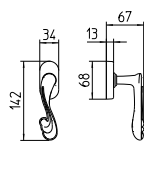

SOFT

MANDELLI 1853

classic_1121 SOFT

BG4 R4 Z

1120
MANIGLIA PER PORTA CON PIASTRA
door-handle on back plate

1121
MANIGLIA PER PORTA CON ROSETTA
door-handle on rose

1122/DK
MARTELLINA DK
drehipp system

FINITURE *finishes*