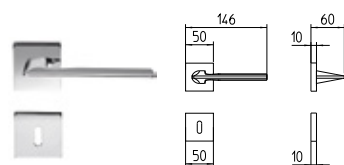

1461
MANIGLIA PER PORTA CON ROSETTA
door-handle on rose