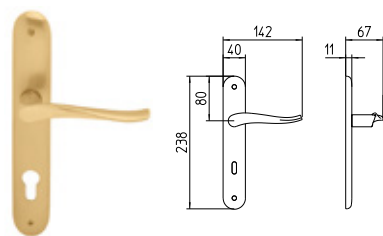

contemporary_731 SPIN

730
MANIGLIA PER PORTA CON PIASTRA
door-handle on back plate

731
MANIGLIA PER PORTA CON ROSETTA
door-handle on rose

732/M
CREMONESE IMPUGNATURA MANIGLIA
window lever-handle

732/DK
MARTELLINA DK
drehkip system