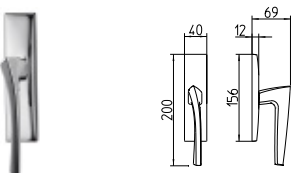

design_1631 ASTRID

BG4 R4 Z

1630
MANIGLIA PER PORTA CON PIASTRA
door-handle on back plate

1631
MANIGLIA PER PORTA CON ROSETTA
door-handle on rose

1632/M
CREMONESE IMPUGNATURA MANIGLIA
window lever-handle

1632/DK
MARTELLINA DK
drehkip system