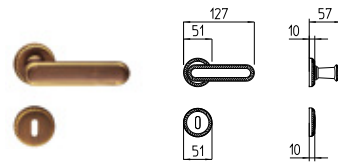

BG4 R4 Z

1640
MANIGLIA PER PORTA CON PIASTRA
door-handle on back plate

1641
MANIGLIA PER PORTA CON ROSETTA
door-handle on rose

1642/M
CREMONESE IMPUGNATURA MANIGLIA
window lever-handle

1642/DK
MARTELLINA DK
drehkip system