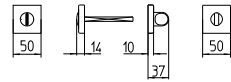

FINITURE *finishes*

- 03 IB
- 04 MBR
- 03/04 PB/BR
- 04/03 24 KT
- AB 28

1291-114/RFV