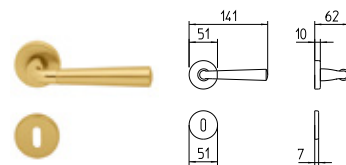

SPECIAL 91

contemporary_S91 SPECIAL 91

BG4 R4 BS Z

S90
MANIGLIA PER PORTA CON PIASTRA
door-handle on back plate

S91
MANIGLIA PER PORTA CON ROSETTA
door-handle on rose

S92/M
CREMONESE IMPUGNATURA MANIGLIA
window lever-handle