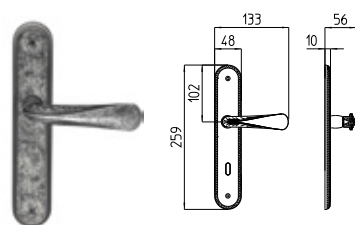

LEA

tuscany_1441 LEA

BG4 R4 BS Z

1440
MANIGLIA PER PORTA CON PIASTRA
door-handle on back plate

1441
MANIGLIA PER PORTA CON ROSETTA
door-handle on rose

1442/M
CREMONESE IMPUGNATURA MANIGLIA
window lever-handle