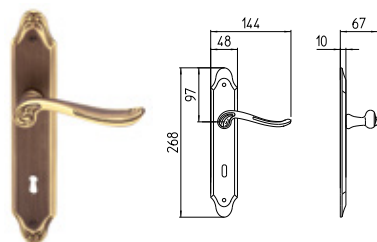

28 ARGENTO VECCHIO
28 antique chrome

LORD

MANDELLI 1853

classic_1021 LORD

BG4 R4 BS Z

1020
MANIGLIA PER PORTA CON PIASTRA
door-handle on back plate

1021
MANIGLIA PER PORTA CON ROSETTA
door-handle on rose

1022/M
CREMONESE IMPUGNATURA MANIGLIA
window lever-handle