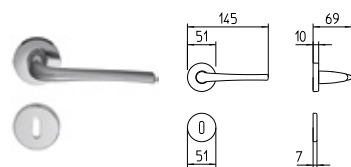

1491
MANIGLIA PER PORTA CON ROSETTA
door-handle on rose