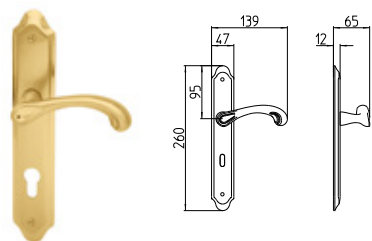

PB/BR BRUNITO
PB/BR bronze

MIRA

MANDELLI 1853

tuscany_541 MIRA

BG4 R4 BS Z

540
MANIGLIA PER PORTA CON PIASTRA
door-handle on back plate

541
MANIGLIA PER PORTA CON ROSETTA
door-handle on rose

542/M
CREMONESE IMPUGNATURA MANIGLIA
window lever-handle