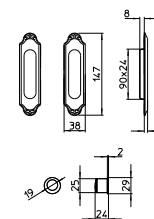

MODELLI *models*

378

378C/S

378

378C/S

378C

FINITURE *finishes*

03

04

26

26D

MSN

AB

MBR

PB/BR

MODELLI *models*

1028

1028C/S

1028

1028C/S

1028C

FINITURE *finishes*

03/04

04

AB

MBR

PB/BR

28