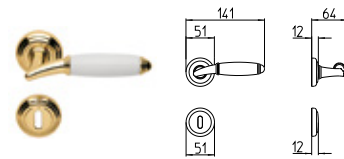

1200
MANIGLIA PER PORTA CON PIASTRA
door-handle on back plate

1201
MANIGLIA PER PORTA CON ROSETTA
door-handle on rose

1202/M
CREMONESE IMPUGNATURA MANIGLIA
window lever-handle

1202/DK
MARTELLINA DK
drehkipp system