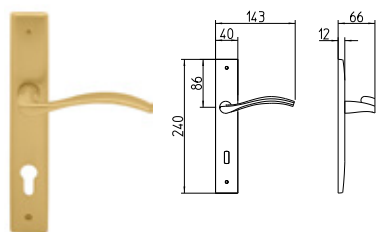

26 CROMATO
26 polished chrome

26D CROMATO SATINATO
26D satin chrome

AB BRUNITO ANTICHIZZATO
AB antique bronze

ZEN

MANDELLI 1853

contemporary_711 ZEN

BG3 R3 BS Z

710
MANIGLIA PER PORTA CON PIASTRA
door-handle on back plate