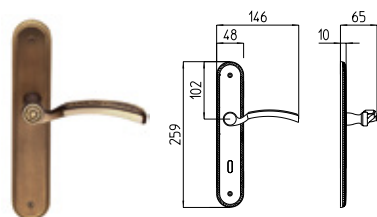

STYLE

MANDELLI 1853

classic_1411 STYLE

BG4 R4 BS Z

1410
MANIGLIA PER PORTA CON PIASTRA
door-handle on back plate

1411
MANIGLIA PER PORTA CON ROSETTA
door-handle on rose

1412/M
CREMONESE IMPUGNATURA MANIGLIA
window lever-handle