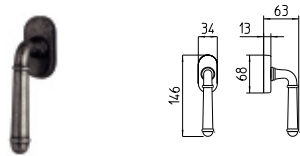

HARTÙ

MANDELLI 1853

tuscany_1341 HARTÙ

BG4 R4 BS Z

1340
MANIGLIA PER PORTA CON PIASTRA
door-handle on back plate

1341
MANIGLIA PER PORTA CON ROSETTA
door-handle on rose

1342/M
CREMONESE IMPUGNATURA MANIGLIA
window lever-handle