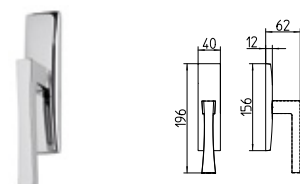

TELIS

MANDELLI 1853

design_1161 TELIS

1160
MANIGLIA PER PORTA CON PIASTRA
door-handle on back plate

1161
MANIGLIA PER PORTA CON ROSETTA
door-handle on rose

1162/M
CREMONESE IMPUGNATURA MANIGLIA
window lever-handle