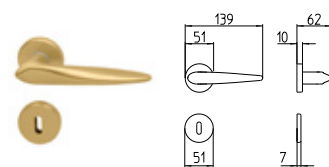

381
MANIGLIA PER PORTA CON ROSETTA
door-handle on rose