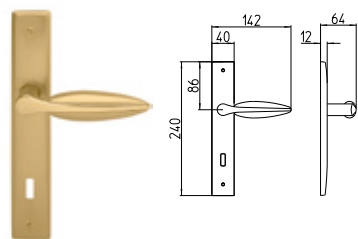

3120
MANIGLIA PER PORTA CON PIASTRA
door-handle on back plate