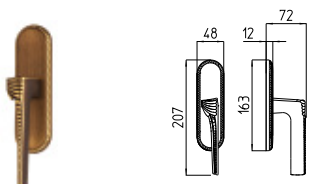

CHORA

MANDELLI 1853

classic_1361 CHORA

BG4 R4 Z

1360
MANIGLIA PER PORTA CON PIASTRA
door-handle on back plate

1361
MANIGLIA PER PORTA CON ROSETTA
door-handle on rose

1362/M
CREMONESE IMPUGNATURA MANIGLIA
window lever-handle