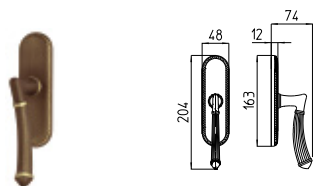

MBR BRUNITO OPACO
MBR mat bronze

PB/BR BRUNITO
PB/BR bronze

AURORA

MANDELLI 1853

classic_1511 AURORA

1510
MANIGLIA PER PORTA CON PIASTRA
door-handle on back plate

1511
MANIGLIA PER PORTA CON ROSETTA
door-handle on rose