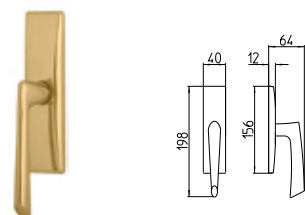

352/M
CREMONESE IMPUGNATURA MANIGLIA
window lever-handle