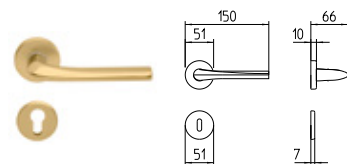

FILO

MANDELLI 1853

contemporary_721 FILO

BG R3 BS Z

720
MANIGLIA PER PORTA CON PIASTRA
door-handle on back plate

721
MANIGLIA PER PORTA CON ROSETTA
door-handle on rose

722/M
CREMONESE IMPUGNATURA MANIGLIA
window lever-handle