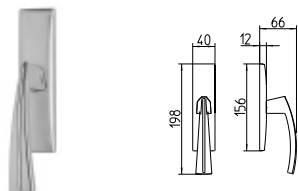

1142/M
CREMONESE IMPUGNATURA MANIGLIA
window lever-handle