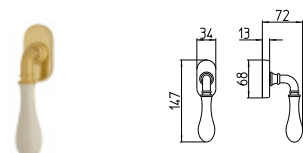

BG3 R3 Z

640
MANIGLIA PER PORTA CON PIASTRA
door-handle on back plate

641
MANIGLIA PER PORTA CON ROSETTA
door-handle on rose

642/M
CREMONESE IMPUGNATURA MANIGLIA
window lever-handle

642/DK
MARTELLINA DK
drehkip system