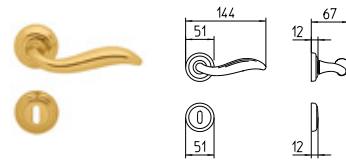

BG3 R3 Z

980
MANIGLIA PER PORTA CON PIASTRA
door-handle on back plate

981
MANIGLIA PER PORTA CON ROSETTA
door-handle on rose

982/M
CREMONESE IMPUGNATURA MANIGLIA
window lever-handle

982/DK
MARTELLINA DK
drehkipp system