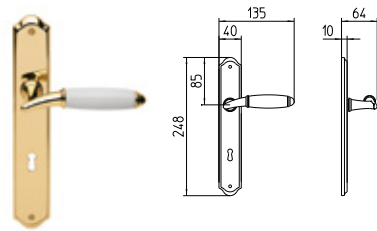

1200
MANIGLIA PER PORTA CON PIASTRA
door-handle on back plate

1201
MANIGLIA PER PORTA CON ROSETTA
door-handle on rose

1202/M
CREMONESE IMPUGNATURA MANIGLIA
window lever-handle

1202/DK
MARTELLINA DK
drehkipp system