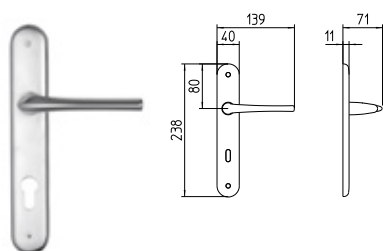

1490
MANIGLIA PER PORTA CON PIASTRA
door-handle on back plate