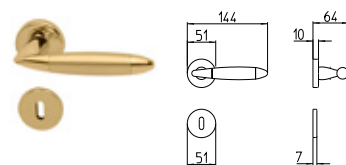

461
MANIGLIA PER PORTA CON ROSETTA
door-handle on rose