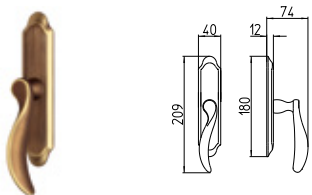

NORMA

MANDELLI 1853

classic_1211 NORMA

BG4 R4 BS Z

1210
MANIGLIA PER PORTA CON PIASTRA
door-handle on back plate

1211
MANIGLIA PER PORTA CON ROSETTA
door-handle on rose

1212/M
CREMONESE IMPUGNATURA MANIGLIA
window lever-handle