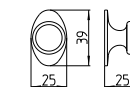

FINITURE *finishes*

- 03
- 26
- 26D
- AB
- PB/BR

2008