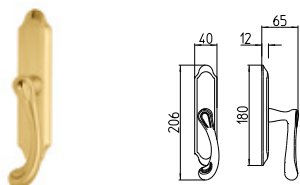

PB/BR BRUNITO
PB/BR bronze

MIRA

MANDELLI 1853

tuscany_541 MIRA

BG4 R4 BS Z

540
MANIGLIA PER PORTA CON PIASTRA
door-handle on back plate

541
MANIGLIA PER PORTA CON ROSETTA
door-handle on rose

542/M
CREMONESE IMPUGNATURA MANIGLIA
window lever-handle