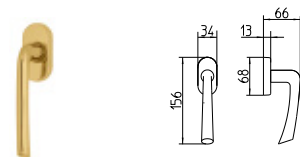

SPECIAL 81

MANDELLI 1853

contemporary_S81 SPECIAL 81

BG4 R4 BS Z

S80
MANIGLIA PER PORTA CON PIASTRA
door-handle on back plate

S81
MANIGLIA PER PORTA CON ROSETTA
door-handle on rose

S82/M
CREMONESE IMPUGNATURA MANIGLIA
window lever-handle