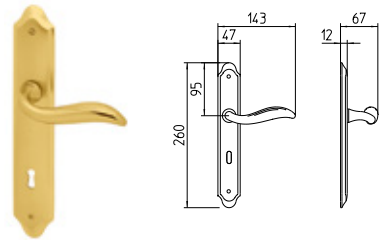

BG3 R3 Z

980
MANIGLIA PER PORTA CON PIASTRA
door-handle on back plate

981
MANIGLIA PER PORTA CON ROSETTA
door-handle on rose

982/M
CREMONESE IMPUGNATURA MANIGLIA
window lever-handle

982/DK
MARTELLINA DK
drehkipp system