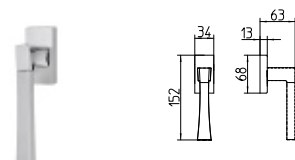

design_1171 LIFE

BG4 R4 Z

1170
MANIGLIA PER PORTA CON PIASTRA
door-handle on back plate

1171
MANIGLIA PER PORTA CON ROSETTA
door-handle on rose

1172/M
CREMONESE IMPUGNATURA MANIGLIA
window lever-handle

1172/DK
MARTELLINA DK
drehkipp system