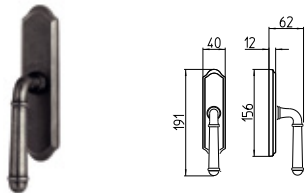

HARTÙ

MANDELLI 1853

tuscany_1341 HARTÙ

BG4 R4 BS Z

1340
MANIGLIA PER PORTA CON PIASTRA
door-handle on back plate

1341
MANIGLIA PER PORTA CON ROSETTA
door-handle on rose

1342/M
CREMONESE IMPUGNATURA MANIGLIA
window lever-handle