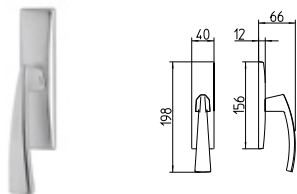

1132/M
CREMONESE IMPUGNATURA MANIGLIA
window lever-handle