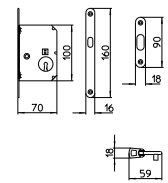

MODELLI *models*

378

378C/S

378

378C/S

378C

FINITURE *finishes*

03

04

26

26D

MSN

AB

MBR

PB/BR

MODELLI *models*

1028

1028C/S

1028

1028C/S

1028C

FINITURE *finishes*

03/04

04

AB

MBR

PB/BR

28