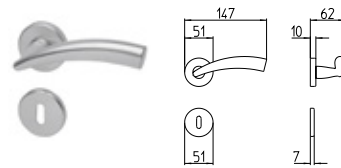

26D CROMATO SATINATO
26D satin chrome

MBR BRUNITO OPACO
MBR mat bronze

NADIR

contemporary_771 NADIR

BG4 R4 BS Z

770
MANIGLIA PER PORTA CON PIASTRA
door-handle on back plate

771
MANIGLIA PER PORTA CON ROSETTA
door-handle on rose