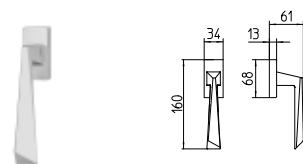

PIRAMID

MANDELLI 1953

design_1251 PIRAMID

BG4 R4 Z

1250
MANIGLIA PER PORTA CON PIASTRA
door-handle on back plate

1251
MANIGLIA PER PORTA CON ROSETTA
door-handle on rose

1252/M
CREMONESE IMPUGNATURA MANIGLIA
window lever-handle