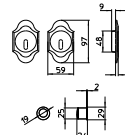

CLIP

MANDELLI 1953

accessories

MODELLI models

368TC/S

368TN/S

368T

368TC

368TN

368TNN

368TC/S

368TN/S

368TNN/S

368TL

368TLN

368TL

368TLN

368TLN/S

FINITURE finishes

03

04

26

26D

MSN

IB

MBR

PB/BR

28

MANDELLI 1953

MODELLI models

1018TC/S

1018TN/S

1018T

1018TC

1018TN

1018TNN

1018TC/S

1018TN/S

1018TNN/S

1018TL

1018TLN

1018TL

1018TLN

1018TLN/S

FINITURE finishes

03/04

04

AB

MBR

PB/BR