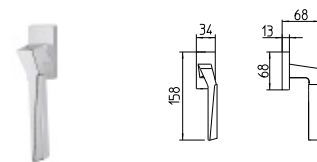

CUBIC

MANDELLI 1953

design_1261 CUBIC

BG4 R4 Z

1260
MANIGLIA PER PORTA CON PIASTRA
door-handle on back plate

1261
MANIGLIA PER PORTA CON ROSETTA
door-handle on rose

1262/M
CREMONESE IMPUGNATURA MANIGLIA
window lever-handle