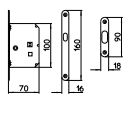

CLIP

MANDELLI 1953

accessories

MODELLI models

368TC/S

368TN/S

368T

368TC

368TN

368TNN

368TC/S

368TN/S

368TNN/S

368TL

368TLN

368TL

368TLN

368TLN/S

FINITURE finishes

03

04

26

26D

MSN

IB

MBR

PB/BR

28

MANDELLI 1953

MODELLI models

1018TC/S

1018TN/S

1018T

1018TC

1018TN

1018TNN

1018TC/S

1018TN/S

1018TNN/S

1018TL

1018TLN

1018TL

1018TLN

1018TLN/S

FINITURE finishes

03/04

04

AB

MBR

PB/BR