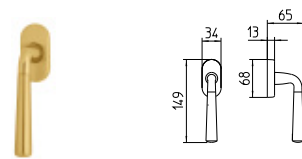

SPECIAL 91

contemporary_S91 SPECIAL 91

BG4 R4 BS Z

S90
MANIGLIA PER PORTA CON PIASTRA
door-handle on back plate

S91
MANIGLIA PER PORTA CON ROSETTA
door-handle on rose

S92/M
CREMONESE IMPUGNATURA MANIGLIA
window lever-handle