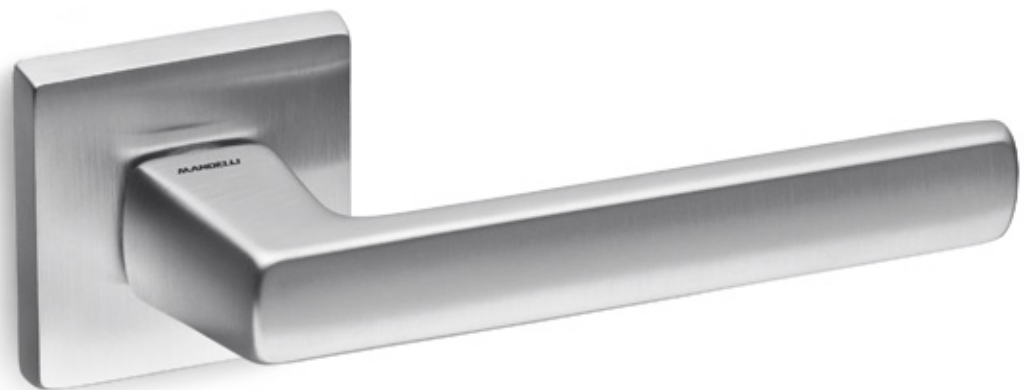

FAN

MANDELLI 1853

design_1291 FAN

BG4 R4 Z