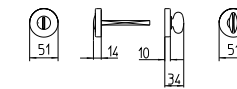

NOTTOLINI

door fittings

accessories

911-113/RFV

FINITURE *finishes*

- 03 AB
- 04 IB
- 26 MBR
- 26D PB/BR
- MSN

FINITURE *finishes*

- 03 AB
- 04 IB
- 26 MBR
- 26D PB/BR
- MSN

FINITURE *finishes*

- 03 PB/BR
- 04 03F/03
- AB 24 KT
- MBR 28

FINITURE *finishes*

- 03 MSN
- 04 IB
- 26 MBR
- 26D PB/BR
- MB