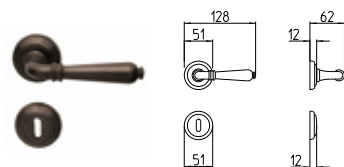

BG4 R4 BS Z

530
MANIGLIA PER PORTA CON PIASTRA
door-handle on back plate

531
MANIGLIA PER PORTA CON ROSETTA
door-handle on rose

532/M
CREMONESE
IMPUGNATURA MANIGLIA
window lever-handle

532
CREMONESE
IMPUGNATURA CENTRALE
central window lever