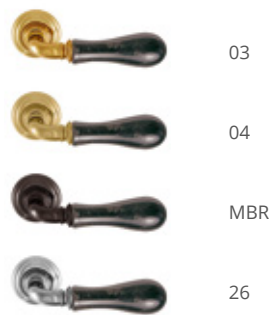

marmo MARQUINA
MARQUINA marble