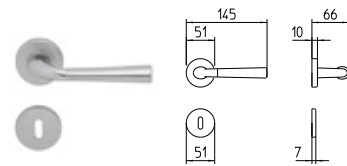

S101
MANIGLIA PER PORTA CON ROSETTA
door-handle on rose