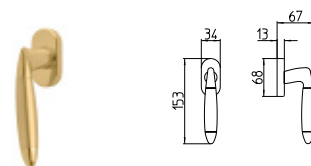

462/DK
MARTELLINA DK
drehkip system

FINITURE finishes