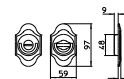

CLIP

MANDELLI 1953

accessories

MODELLI models

368TC/S

368TN/S

368T

368TC

368TN

368TNN

368TC/S

368TN/S

368TNN/S

368TL

368TLN

368TL

368TLN

368TLN/S

FINITURE finishes

03

04

26

26D

MSN

IB

MBR

PB/BR

28

MANDELLI 1953

MODELLI models

1018TC/S

1018TN/S

1018T

1018TC

1018TN

1018TNN

1018TC/S

1018TN/S

1018TNN/S

1018TL

1018TLN

1018TL

1018TLN

1018TLN/S

FINITURE finishes

03/04

04

AB

MBR

PB/BR