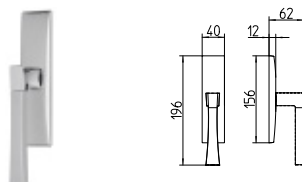

design_1171 LIFE

BG4 R4 Z

1170
MANIGLIA PER PORTA CON PIASTRA
door-handle on back plate

1171
MANIGLIA PER PORTA CON ROSETTA
door-handle on rose

1172/M
CREMONESE IMPUGNATURA MANIGLIA
window lever-handle

1172/DK
MARTELLINA DK
drehkipp system