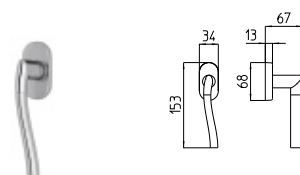

CHIO

MANDELLI 1853

contemporary_1181 CHIO

BG4 R4 BS Z

1180
MANIGLIA PER PORTA CON PIASTRA
door-handle on back plate

1181
MANIGLIA PER PORTA CON ROSETTA
door-handle on rose

1182/M
CREMONESE IMPUGNATURA MANIGLIA
window lever-handle