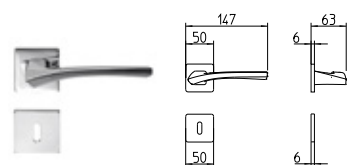

design_1631 ASTRID

BG4 R4 Z

1630
MANIGLIA PER PORTA CON PIASTRA
door-handle on back plate

1631
MANIGLIA PER PORTA CON ROSETTA
door-handle on rose

1632/M
CREMONESE IMPUGNATURA MANIGLIA
window lever-handle

1632/DK
MARTELLINA DK
drehkip system