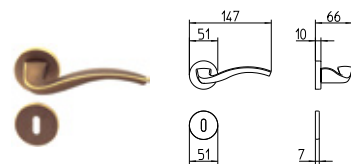

28 ARGENTO VECCHIO
28 antique chrome

IDRA

MANDELLI 1853

classic_1221 IDRA

BG4 R4 Z

1220
MANIGLIA PER PORTA CON PIASTRA
door-handle on back plate

1221
MANIGLIA PER PORTA CON ROSETTA
door-handle on rose

1222/M
CREMONESE IMPUGNATURA MANIGLIA
window lever-handle