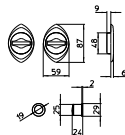

CLIP

MANDELLI 1953

accessories

MODELLI models

368TC/S

368TN/S

368T

368TC

368TN

368TNN

368TC/S

368TN/S

368TNN/S

368TL

368TLN

368TL

368TLN

368TLN/S

FINITURE finishes

03

04

26

26D

MSN

IB

MBR

PB/BR

28

MANDELLI 1953

MODELLI models

1018TC/S

1018TN/S

1018T

1018TC

1018TN

1018TNN

1018TC/S

1018TN/S

1018TNN/S

1018TL

1018TLN

1018TL

1018TLN

1018TLN/S

FINITURE finishes

03/04

04

AB

MBR

PB/BR