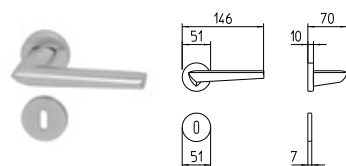

1080
MANIGLIA PER PORTA CON PIASTRA
door-handle on back plate

1081
MANIGLIA PER PORTA CON ROSETTA
door-handle on rose

1082/M
CREMONESE IMPUGNATURA MANIGLIA
window lever-handle

1082/DK
MARTELLINA DK
drehkip system