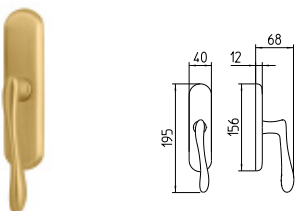

S112/M
CREMONESE IMPUGNATURA MANIGLIA
window lever-handle