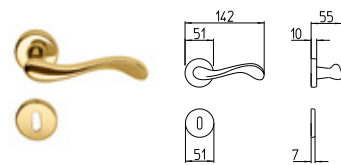

451
MANIGLIA PER PORTA CON ROSETTA
door-handle on rose