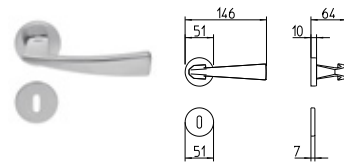

1131
MANIGLIA PER PORTA CON ROSETTA
door-handle on rose