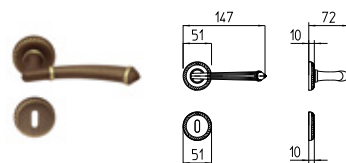

MBR BRUNITO OPACO
MBR mat bronze

PB/BR BRUNITO
PB/BR bronze

AURORA

MANDELLI 1853

classic_1511 AURORA

1510
MANIGLIA PER PORTA CON PIASTRA
door-handle on back plate

1511
MANIGLIA PER PORTA CON ROSETTA
door-handle on rose