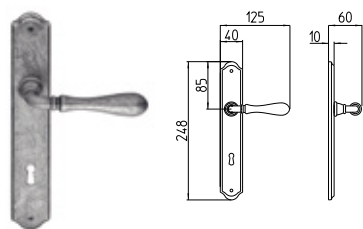

BG4 R4 Z

1420
MANIGLIA PER PORTA CON PIASTRA
door-handle on back plate

1421
MANIGLIA PER PORTA CON ROSETTA
door-handle on rose

1422/M
CREMONESE IMPUGNATURA MANIGLIA
window lever-handle

1422/DK
MARTELLINA DK
drehkipp system