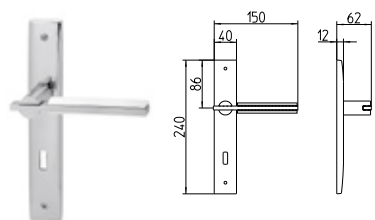

502/M
CREMONESE IMPUGNATURA MANIGLIA
window lever-handle

502/DK
MARTELLINA DK
drehkipp system

DEMÍ

MANDELLI 1953

design_3181 DEMÍ

BG3 R3 Z

3180
MANIGLIA PER PORTA CON PIASTRA
door-handle on back plate

3181
MANIGLIA PER PORTA CON ROSETTA
door-handle on rose