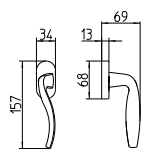

28 ARGENTO VECCHIO
28 antique chrome

IDRA

MANDELLI 1853

classic_1221 IDRA

BG4 R4 Z

1220
MANIGLIA PER PORTA CON PIASTRA
door-handle on back plate

1221
MANIGLIA PER PORTA CON ROSETTA
door-handle on rose

1222/M
CREMONESE IMPUGNATURA MANIGLIA
window lever-handle