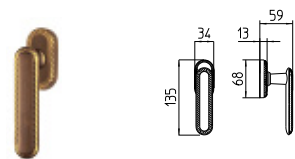

BG4 R4 Z

1640
MANIGLIA PER PORTA CON PIASTRA
door-handle on back plate

1641
MANIGLIA PER PORTA CON ROSETTA
door-handle on rose

1642/M
CREMONESE IMPUGNATURA MANIGLIA
window lever-handle

1642/DK
MARTELLINA DK
drehkip system