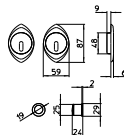

CLIP

MANDELLI 1953

accessories

MODELLI models

368TC/S

368TN/S

368T

368TC

368TN

368TNN

368TC/S

368TN/S

368TNN/S

368TL

368TLN

368TL

368TLN

368TLN/S

FINITURE finishes

03

04

26

26D

MSN

IB

MBR

PB/BR

28

MANDELLI 1953

MODELLI models

1018TC/S

1018TN/S

1018T

1018TC

1018TN

1018TNN

1018TC/S

1018TN/S

1018TNN/S

1018TL

1018TLN

1018TL

1018TLN

1018TLN/S

FINITURE finishes

03/04

04

AB

MBR

PB/BR