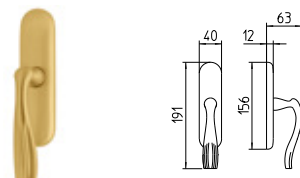

PB/BR BRUNITO
PB/BR bronze

28 ARGENTO VECCHIO
28 antique chrome

RIVER

MANDELLI 1853

classic_991 RIVER

BG3 R3 BS Z

990
MANIGLIA PER PORTA CON PIASTRA
door-handle on back plate

991
MANIGLIA PER PORTA CON ROSETTA
door-handle on rose