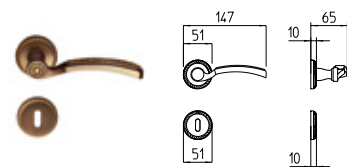

STYLE

MANDELLI 1853

classic_1411 STYLE

BG4 R4 BS Z

1410
MANIGLIA PER PORTA CON PIASTRA
door-handle on back plate

1411
MANIGLIA PER PORTA CON ROSETTA
door-handle on rose

1412/M
CREMONESE IMPUGNATURA MANIGLIA
window lever-handle