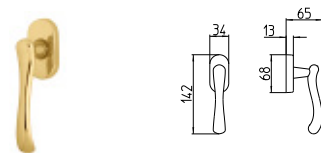

452/DK
MARTELLINA DK
drehkipp system

FINITURE finishes