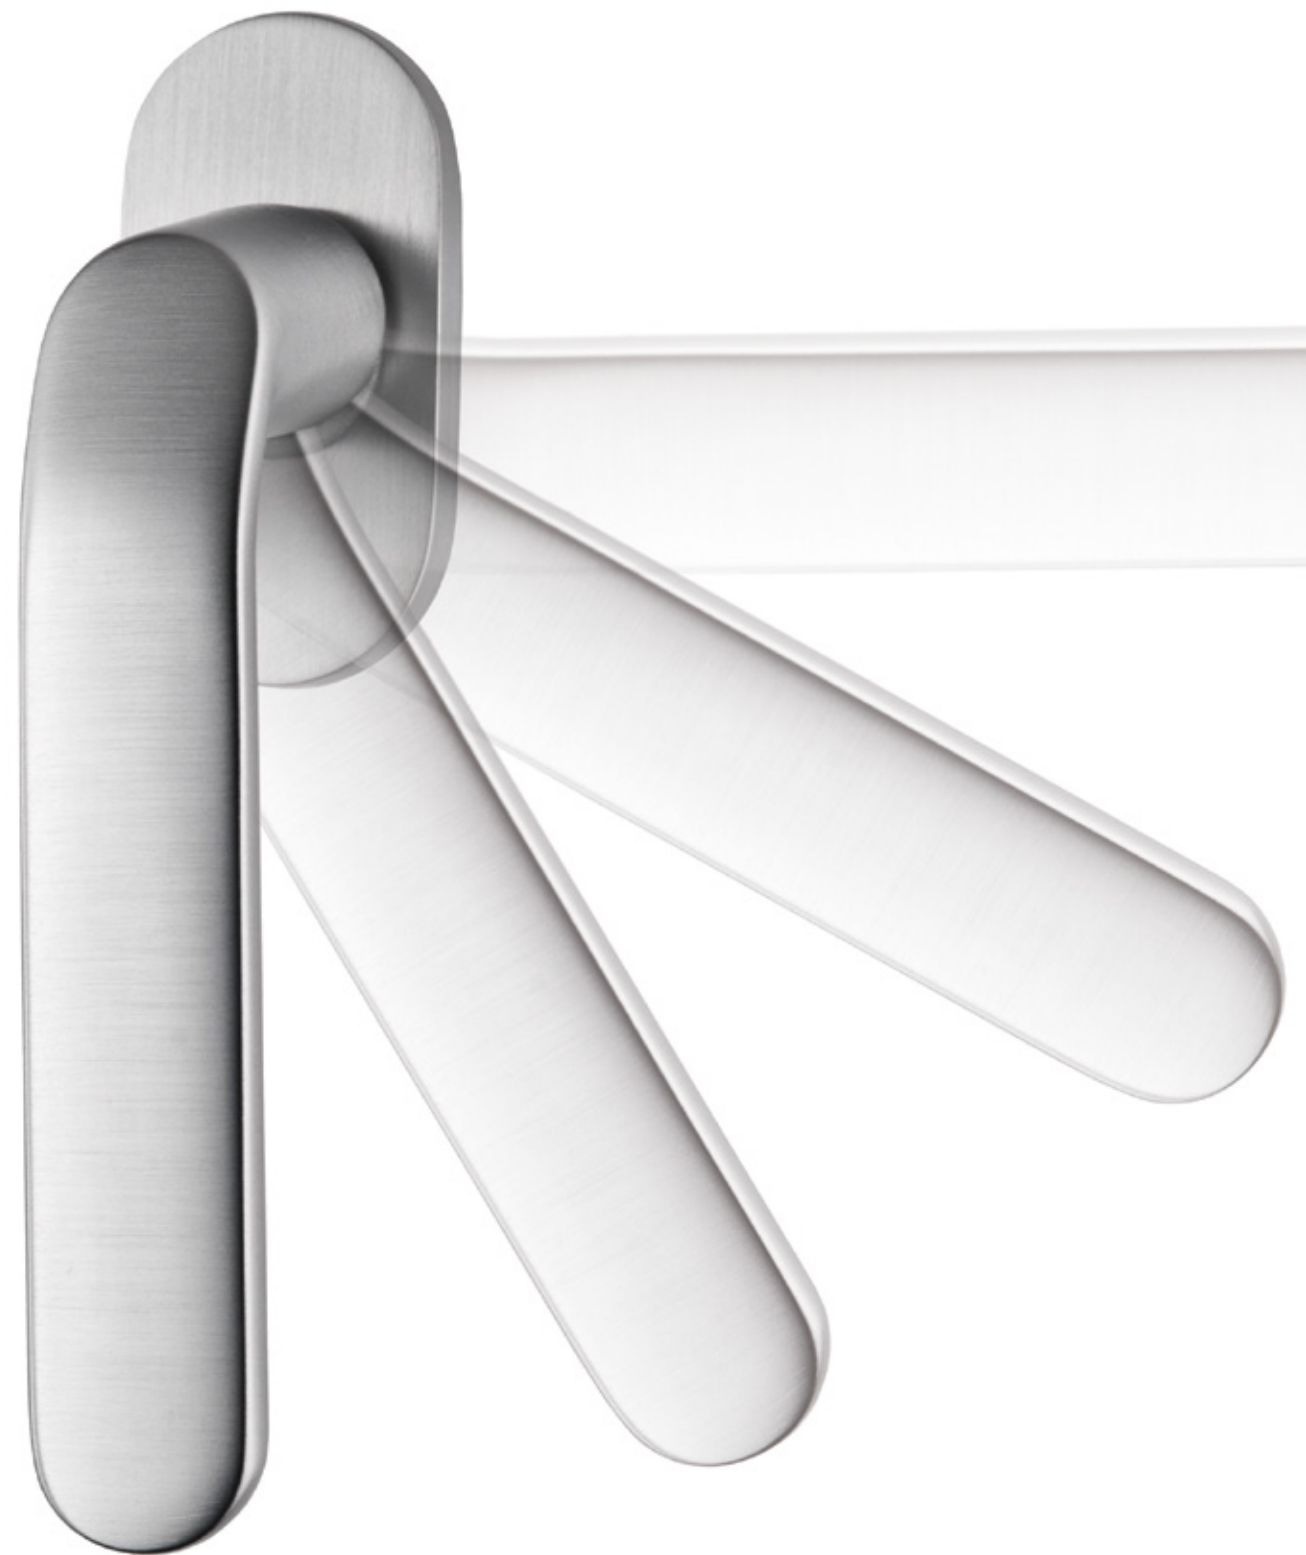

DK FLAT *flat drehkipf system*

MANDELLI1953 propone, su alcuni modelli, l'innovativo meccanismo ribassato per la martellina DK (6 mm).

Come in ogni maniglia MANDELLI1953, il movimento delle martelline è composto esclusivamente da elementi metallici; le parti mobili sono rivestite da una particolare nichelatura che forma un substrato antifrizione uniforme, resistente ad usura e corrosione.

Il movimento è stato testato nei nostri laboratori, con i criteri della norma RAL-RG 607/9. La norma prevede almeno 10.000 cicli di utilizzo: le nostre martelline hanno superato i 16.000 cicli, paragonabili ad oltre 10 anni di utilizzo.

MANDELLI1953 proposes, on selected models, the new lowered mechanism for the DK system (6mm).

Like for any other handle by MANDELLI1953 the mechanism is exclusively made of metallic components. The moving parts are coated with a special nickel finish, which creates a uniform friction-free layer, resistant to wear and corrosion.

The movement was tested in laboratory according to RAL-RG 607/9 norms. While the standard requires at least 10.000 turns, the handles by MANDELLI1953 recorded over 16.000 turns, corresponding to more than 10 years of normal usage.