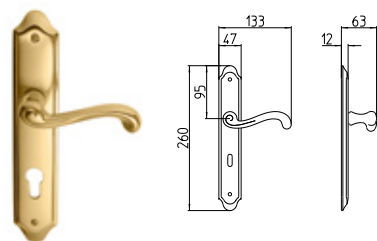

28/POW ARGENTO VECCHIO/BIANCO
28/POW antique chrome/white

CASTIGLIA

MANDELLI 1853

tuscany_441 CASTIGLIA

BG3 R3 BS Z

440
MANIGLIA PER PORTA CON PIASTRA
door-handle on back plate

441
MANIGLIA PER PORTA CON ROSETTA
door-handle on rose