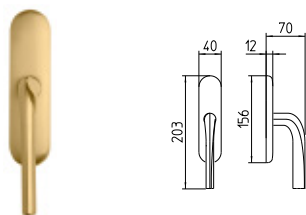

FILO

MANDELLI 1853

contemporary_721 FILO

BG R3 BS Z

720
MANIGLIA PER PORTA CON PIASTRA
door-handle on back plate

721
MANIGLIA PER PORTA CON ROSETTA
door-handle on rose

722/M
CREMONESE IMPUGNATURA MANIGLIA
window lever-handle