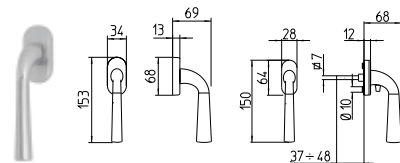

S101
MANIGLIA PER PORTA CON ROSETTA
door-handle on rose

S102/M
CREMONESE IMPUGNATURA
MANIGLIA
window lever-handle

S102/DK
MARTELLINA DK
drehkipp system

S102/DKM-SIC
MARTELLINA DK
MAGNETICO DI SICUREZZA
security DK lever system