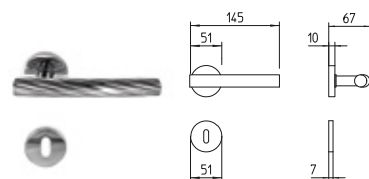

1731
MANIGLIA PER PORTA CON ROSETTA
door-handle on rose