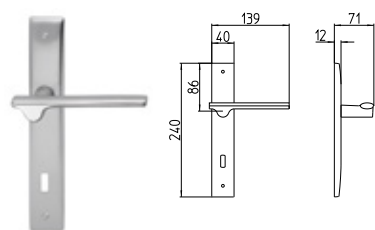

3190
MANIGLIA PER PORTA CON PIASTRA
door-handle on back plate