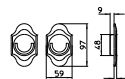

CLIP

MANDELLI 1953

accessories

MODELLI models

368TC/S

368TN/S

368T

368TC

368TN

368TNN

368TC/S

368TN/S

368TNN/S

368TL

368TLN

368TL

368TLN

368TLN/S

FINITURE finishes

03

04

26

26D

MSN

IB

MBR

PB/BR

28

MANDELLI 1953

MODELLI models

1018TC/S

1018TN/S

1018T

1018TC

1018TN

1018TNN

1018TC/S

1018TN/S

1018TNN/S

1018TL

1018TLN

1018TL

1018TLN

1018TLN/S

FINITURE finishes

03/04

04

AB

MBR

PB/BR