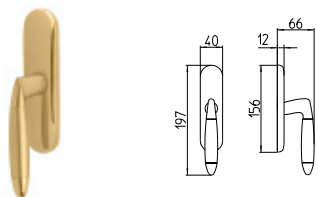

462/M
CREMONESE IMPUGNATURA MANIGLIA
window lever-handle