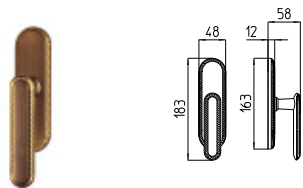

BG4 R4 Z

1640
MANIGLIA PER PORTA CON PIASTRA
door-handle on back plate

1641
MANIGLIA PER PORTA CON ROSETTA
door-handle on rose

1642/M
CREMONESE IMPUGNATURA MANIGLIA
window lever-handle

1642/DK
MARTELLINA DK
drehkip system