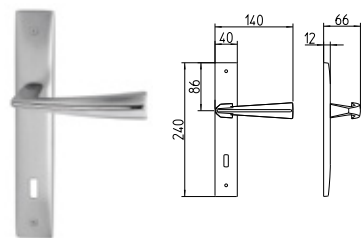

1140
MANIGLIA PER PORTA CON PIASTRA
door-handle on back plate