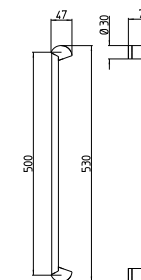

MANIGLIONI

pull handles

MANDELLI 1953

accessories

465

465/L

465

465/L

FINITURE *finishes*

03/04

26/26D

775 +

FINITURE *finishes*

26

26D

MSN

MANDELLI 1953

1035

FINITURE *finishes*

04

26

26D

MB

MSN

IB

1155

1155A

1155B

1155C

FINITURE *finishes*

03/04

26/26D

MB/26D