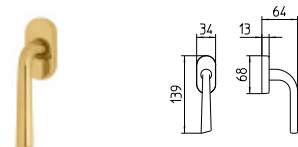

BG4 R4 BS Z

S60
MANIGLIA PER PORTA CON PIASTRA
door-handle on back plate

S61
MANIGLIA PER PORTA CON ROSETTA
door-handle on rose

S62/M
CREMONESE IMPUGNATURA MANIGLIA
window lever-handle

S62/DK
MARTELLINA DK
drehkipp system