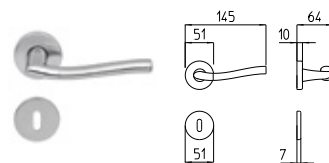

CHIO

MANDELLI 1853

contemporary_1181 CHIO

BG4 R4 BS Z

1180
MANIGLIA PER PORTA CON PIASTRA
door-handle on back plate

1181
MANIGLIA PER PORTA CON ROSETTA
door-handle on rose

1182/M
CREMONESE IMPUGNATURA MANIGLIA
window lever-handle