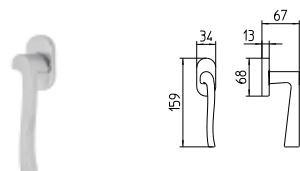

MANDELLI 1853

contemporary_1071 OLA

BG3 R3 Z

1070
MANIGLIA PER PORTA CON PIASTRA
door-handle on back plate

1071
MANIGLIA PER PORTA CON ROSETTA
door-handle on rose

1072/M
CREMONESE IMPUGNATURA MANIGLIA
window lever-handle