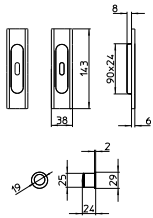

MODELLI *models*

1038

1038C/S

1038

1038C/S

1038C

FINITURE *finishes*

03

04

26

26D

MSN