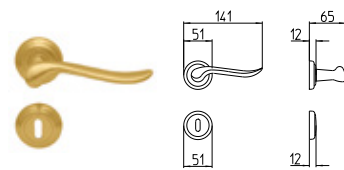

RONDÒ

MANDELLI 1853

tuscany_691 RONDÒ

BG4 R4 BS Z

690
MANIGLIA PER PORTA CON PIASTRA
door-handle on back plate

691
MANIGLIA PER PORTA CON ROSETTA
door-handle on rose

692/M
CREMONESE IMPUGNATURA MANIGLIA
window lever-handle