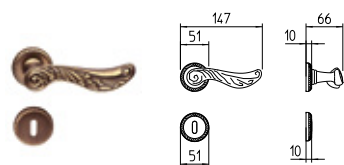

1661
MANIGLIA PER PORTA CON ROSETTA
door-handle on rose