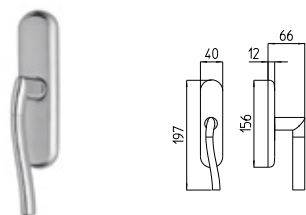

CHIO

MANDELLI 1853

contemporary_1181 CHIO

BG4 R4 BS Z

1180
MANIGLIA PER PORTA CON PIASTRA
door-handle on back plate

1181
MANIGLIA PER PORTA CON ROSETTA
door-handle on rose

1182/M
CREMONESE IMPUGNATURA MANIGLIA
window lever-handle