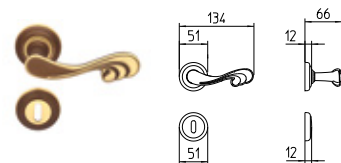

SOFT

MANDELLI 1853

classic_1121 SOFT

BG4 R4 Z

1120
MANIGLIA PER PORTA CON PIASTRA
door-handle on back plate

1121
MANIGLIA PER PORTA CON ROSETTA
door-handle on rose

1122/DK
MARTELLINA DK
drehipp system

FINITURE *finishes*