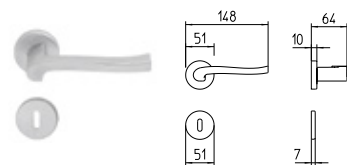

MANDELLI 1853

contemporary_1071 OLA

BG3 R3 Z

1070
MANIGLIA PER PORTA CON PIASTRA
door-handle on back plate

1071
MANIGLIA PER PORTA CON ROSETTA
door-handle on rose

1072/M
CREMONESE IMPUGNATURA MANIGLIA
window lever-handle