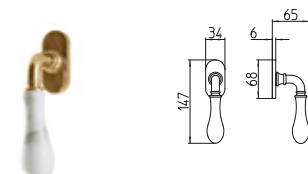

classic_8011 NAXOS

BG4 R4 BS Z

8010
MANIGLIA PER PORTA CON PIASTRA
door-handle on back plate

8011
MANIGLIA PER PORTA CON ROSETTA
door-handle on rose

8012/M
CREMONESE IMPUGNATURA MANIGLIA
window lever-handle