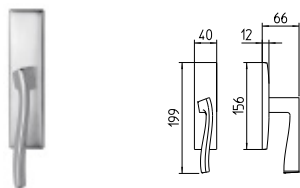

design_1481 BILAS

BG4 R4 Z

1480
MANIGLIA PER PORTA CON PIASTRA
door-handle on back plate

1481
MANIGLIA PER PORTA CON ROSETTA
door-handle on rose

1482/M
CREMONESE IMPUGNATURA MANIGLIA
window lever-handle

1482/DK
MARTELLINA DK
drehkipp system