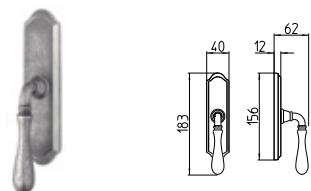

1422/M
CREMONESE IMPUGNATURA MANIGLIA
window lever-handle