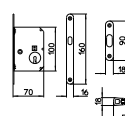

CLIP

MANDELLI 1953

accessories

MODELLI models

368TC/S

368TN/S

368T

368TC

368TN

368TNN

368TC/S

368TN/S

368TNN/S

368TL

368TLN

368TL

368TLN

368TLN/S

FINITURE finishes

03

04

26

26D

MSN

IB

MBR

PB/BR

28

MANDELLI 1953

MODELLI models

1018TC/S

1018TN/S

1018T

1018TC

1018TN

1018TNN

1018TC/S

1018TN/S

1018TNN/S

1018TL

1018TLN

1018TL

1018TLN

1018TLN/S

FINITURE finishes

03/04

04

AB

MBR

PB/BR