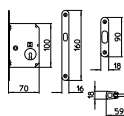

CLIP

MANDELLI 1953

accessories

MODELLI models

368TC/S

368TN/S

368T

368TC

368TN

368TNN

368TC/S

368TN/S

368TNN/S

368TL

368TLN

368TL

368TLN

368TLN/S

FINITURE finishes

03

04

26

26D

MSN

IB

MBR

PB/BR

28

MANDELLI 1953

MODELLI models

1018TC/S

1018TN/S

1018T

1018TC

1018TN

1018TNN

1018TC/S

1018TN/S

1018TNN/S

1018TL

1018TLN

1018TL

1018TLN

1018TLN/S

FINITURE finishes

03/04

04

AB

MBR

PB/BR