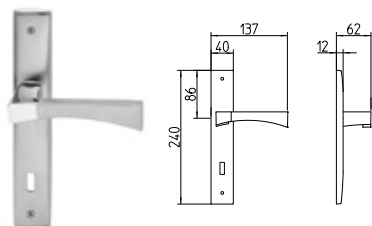

design_1171 LIFE

BG4 R4 Z

1170
MANIGLIA PER PORTA CON PIASTRA
door-handle on back plate

1171
MANIGLIA PER PORTA CON ROSETTA
door-handle on rose

1172/M
CREMONESE IMPUGNATURA MANIGLIA
window lever-handle

1172/DK
MARTELLINA DK
drehkipp system