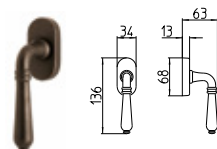

BG4 R4 BS Z

530
MANIGLIA PER PORTA CON PIASTRA
door-handle on back plate

531
MANIGLIA PER PORTA CON ROSETTA
door-handle on rose

532/M
CREMONESE
IMPUGNATURA MANIGLIA
window lever-handle

532
CREMONESE
IMPUGNATURA CENTRALE
central window lever