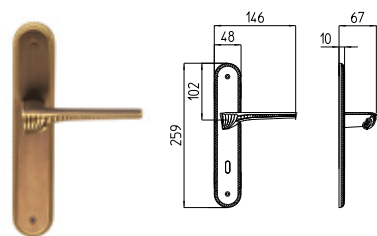

1360
MANIGLIA PER PORTA CON PIASTRA
door-handle on back plate