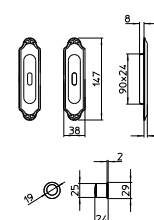

MODELLI *models*

378

378C/S

378

378C/S

378C

FINITURE *finishes*

03

04

26

26D

MSN

AB

MBR

PB/BR

MODELLI *models*

1028

1028C/S

1028

1028C/S

1028C

FINITURE *finishes*

03/04

04

AB

MBR

PB/BR

28