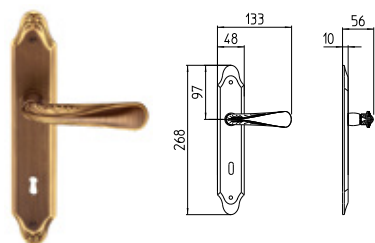

MBR BRUNITO OPACO
MBR mat bronze

PB/BR BRUNITO
PB/BR bronze

REX

MANDELLI 1853

classic_1431 REX

BG4 R4 BS Z

1430
MANIGLIA PER PORTA CON PIASTRA
door-handle on back plate

1431
MANIGLIA PER PORTA CON ROSETTA
door-handle on rose