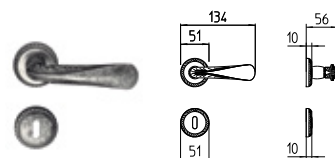

LEA

tuscany_1441 LEA

BG4 R4 BS Z

1440
MANIGLIA PER PORTA CON PIASTRA
door-handle on back plate

1441
MANIGLIA PER PORTA CON ROSETTA
door-handle on rose

1442/M
CREMONESE IMPUGNATURA MANIGLIA
window lever-handle