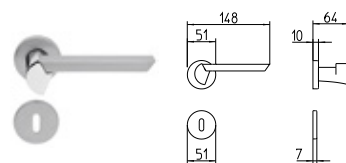

SPY

design by Pierfrancesco Arnone

MANDELLI 1953

design_1151 SPY

BG3 R3 Z

1150
MANIGLIA PER PORTA CON PIASTRA
door-handle on back plate

1151
MANIGLIA PER PORTA CON ROSETTA
door-handle on rose

1152/M
CREMONESE IMPUGNATURA MANIGLIA
window lever-handle