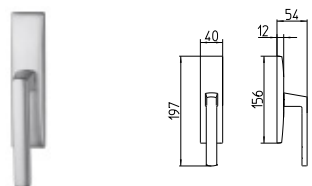

FAN

MANDELLI 1853

design_1291 FAN

BG4 R4 Z

1290
MANIGLIA PER PORTA CON PIASTRA
door-handle on back plate

1291
MANIGLIA PER PORTA CON ROSETTA
door-handle on rose

1292/M
CREMONESE IMPUGNATURA MANIGLIA
window lever-handle