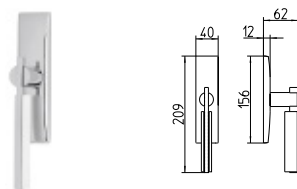

502/M
CREMONESE IMPUGNATURA MANIGLIA
window lever-handle

502/DK
MARTELLINA DK
drehkipp system

DEMÍ

MANDELLI 1953

design_3181 DEMÍ

BG3 R3 Z

3180
MANIGLIA PER PORTA CON PIASTRA
door-handle on back plate

3181
MANIGLIA PER PORTA CON ROSETTA
door-handle on rose