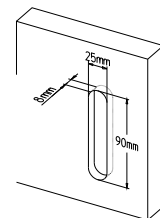

FINITURE *finishes*

03

04

26

26D

MSN