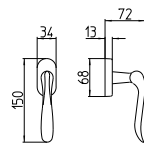

RONDÒ

MANDELLI 1853

tuscany_691 RONDÒ

BG4 R4 BS Z

690
MANIGLIA PER PORTA CON PIASTRA
door-handle on back plate

691
MANIGLIA PER PORTA CON ROSETTA
door-handle on rose

692/M
CREMONESE IMPUGNATURA MANIGLIA
window lever-handle