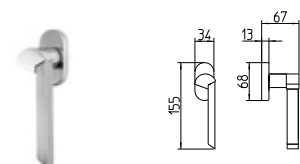

SPY

design by Pierfrancesco Arnone

MANDELLI 1953

design_1151 SPY

BG3 R3 Z

1150
MANIGLIA PER PORTA CON PIASTRA
door-handle on back plate

1151
MANIGLIA PER PORTA CON ROSETTA
door-handle on rose

1152/M
CREMONESE IMPUGNATURA MANIGLIA
window lever-handle