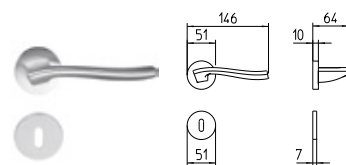

design_1481 BILAS

BG4 R4 Z

1480
MANIGLIA PER PORTA CON PIASTRA
door-handle on back plate

1481
MANIGLIA PER PORTA CON ROSETTA
door-handle on rose

1482/M
CREMONESE IMPUGNATURA MANIGLIA
window lever-handle

1482/DK
MARTELLINA DK
drehkipp system