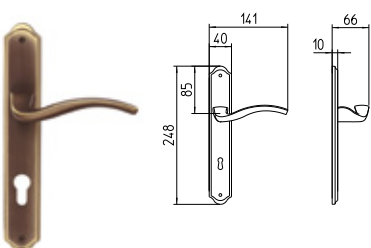

28 ARGENTO VECCHIO
28 antique chrome

IDRA

MANDELLI 1853

classic_1221 IDRA

BG4 R4 Z

1220
MANIGLIA PER PORTA CON PIASTRA
door-handle on back plate

1221
MANIGLIA PER PORTA CON ROSETTA
door-handle on rose

1222/M
CREMONESE IMPUGNATURA MANIGLIA
window lever-handle