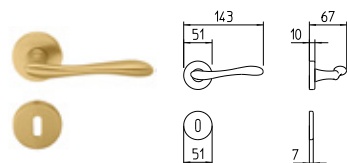

S111
MANIGLIA PER PORTA CON ROSETTA
door-handle on rose