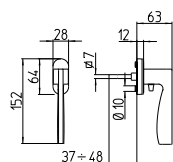

1030
MANIGLIA PER PORTA CON PIASTRA
door-handle on back plate

1031
MANIGLIA PER PORTA CON ROSETTA
door-handle on rose

1032/M
CREMONESE IMPUGNATURA
MANIGLIA
window lever-handle

1032/DK
MARTELLINA DK
drehkipp system