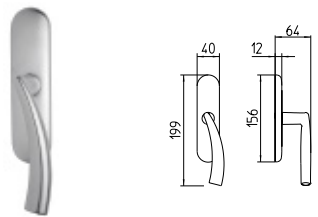

26D CROMATO SATINATO
26D satin chrome

MBR BRUNITO OPACO
MBR mat bronze

NADIR

contemporary_771 NADIR

BG4 R4 BS Z

770
MANIGLIA PER PORTA CON PIASTRA
door-handle on back plate

771
MANIGLIA PER PORTA CON ROSETTA
door-handle on rose