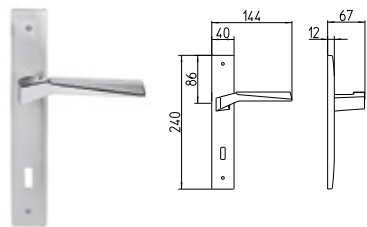

CUBIC

MANDELLI 1953

design_1261 CUBIC

BG4 R4 Z

1260
MANIGLIA PER PORTA CON PIASTRA
door-handle on back plate

1261
MANIGLIA PER PORTA CON ROSETTA
door-handle on rose

1262/M
CREMONESE IMPUGNATURA MANIGLIA
window lever-handle