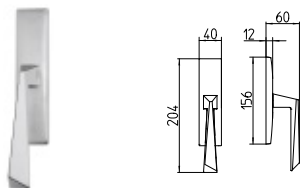

PIRAMID

MANDELLI 1953

design_1251 PIRAMID

BG4 R4 Z

1250
MANIGLIA PER PORTA CON PIASTRA
door-handle on back plate

1251
MANIGLIA PER PORTA CON ROSETTA
door-handle on rose

1252/M
CREMONESE IMPUGNATURA MANIGLIA
window lever-handle