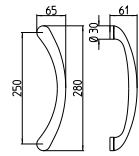

495

FINITURE *finishes*

- 04
- 26
- 26D
- MSN
- 28

995

FINITURE *finishes*

- 03
- 04/03
- 26D
- MBR
- PB/BR
- 28

160/R

160/R DX-SX

160/R-C

160/R-P

FINITURE *finishes*

- 03
- AB
- PB/BR

1125 +

FINITURE *finishes*

- 03/04
- 04/03
- IB
- MBR
- PB/BR
- 03/03F
- 24KT
- 28