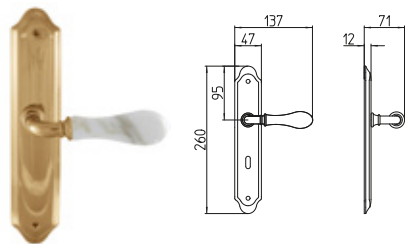

classic_8011 NAXOS

BG4 R4 BS Z

8010
MANIGLIA PER PORTA CON PIASTRA
door-handle on back plate

8011
MANIGLIA PER PORTA CON ROSETTA
door-handle on rose

8012/M
CREMONESE IMPUGNATURA MANIGLIA
window lever-handle