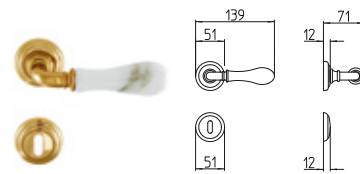

classic_8011 NAXOS

BG4 R4 BS Z

8010
MANIGLIA PER PORTA CON PIASTRA
door-handle on back plate

8011
MANIGLIA PER PORTA CON ROSETTA
door-handle on rose

8012/M
CREMONESE IMPUGNATURA MANIGLIA
window lever-handle