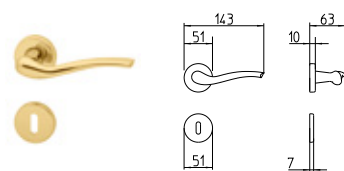

S71
MANIGLIA PER PORTA CON ROSETTA
door-handle on rose