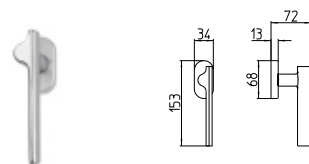

BG3 R3 BS Z

3190
MANIGLIA PER PORTA CON PIASTRA
door-handle on back plate

3191
MANIGLIA PER PORTA CON ROSETTA
door-handle on rose

3192/M
CREMONESE IMPUGNATURA MANIGLIA
window lever-handle

3192/DK
MARTELLINA DK
drehkip system