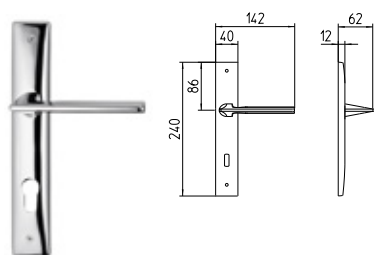

1460
MANIGLIA PER PORTA CON PIASTRA
door-handle on back plate