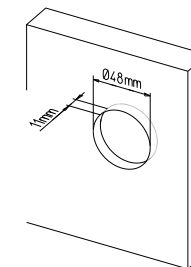

FINITURE finishes

03/04

04

AB

MBR

PB/BR