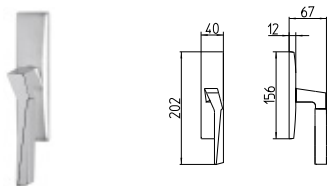

CUBIC

MANDELLI 1953

design_1261 CUBIC

BG4 R4 Z

1260
MANIGLIA PER PORTA CON PIASTRA
door-handle on back plate

1261
MANIGLIA PER PORTA CON ROSETTA
door-handle on rose

1262/M
CREMONESE IMPUGNATURA MANIGLIA
window lever-handle