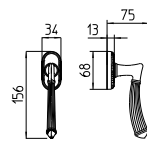

1512/DK
MARTELLINA DK
drehkipp system

FINITURE *finishes*