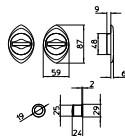

CLIP

MANDELLI 1953

accessories

MODELLI models

368TC/S

368TN/S

368T

368TC

368TN

368TNN

368TC/S

368TN/S

368TNN/S

368TL

368TLN

368TL

368TLN

368TLN/S

FINITURE finishes

03

04

26

26D

MSN

IB

MBR

PB/BR

28

MANDELLI 1953

MODELLI models

1018TC/S

1018TN/S

1018T

1018TC

1018TN

1018TNN

1018TC/S

1018TN/S

1018TNN/S

1018TL

1018TLN

1018TL

1018TLN

1018TLN/S

FINITURE finishes

03/04

04

AB

MBR

PB/BR