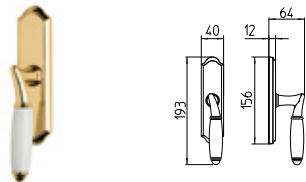

1200
MANIGLIA PER PORTA CON PIASTRA
door-handle on back plate

1201
MANIGLIA PER PORTA CON ROSETTA
door-handle on rose

1202/M
CREMONESE IMPUGNATURA MANIGLIA
window lever-handle

1202/DK
MARTELLINA DK
drehkipp system