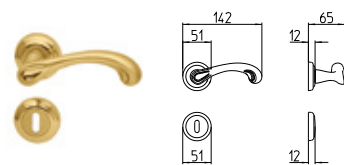

PB/BR BRUNITO
PB/BR bronze

MIRA

MANDELLI 1853

tuscany_541 MIRA

BG4 R4 BS Z

540
MANIGLIA PER PORTA CON PIASTRA
door-handle on back plate

541
MANIGLIA PER PORTA CON ROSETTA
door-handle on rose

542/M
CREMONESE IMPUGNATURA MANIGLIA
window lever-handle