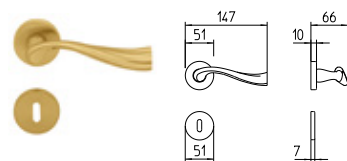

PB/BR BRUNITO
PB/BR bronze

28 ARGENTO VECCHIO
28 antique chrome

RIVER

MANDELLI 1853

classic_991 RIVER

BG3 R3 BS Z

990
MANIGLIA PER PORTA CON PIASTRA
door-handle on back plate

991
MANIGLIA PER PORTA CON ROSETTA
door-handle on rose