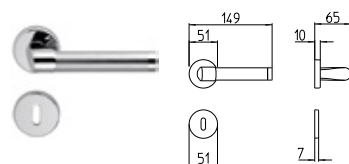

361
MANIGLIA PER PORTA CON ROSETTA
door-handle on rose