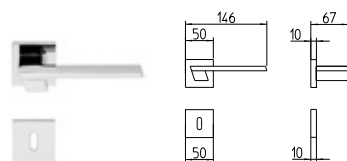

MB NERO OPACO
MB mat black

JET

MANDELLI 1953

design_1371 JET

BG4 R4

1370
MANIGLIA PER PORTA CON PIASTRA
door-handle on back plate

1371
MANIGLIA PER PORTA CON ROSETTA
door-handle on rose

1372/M
CREMONESE IMPUGNATURA MANIGLIA
window lever-handle