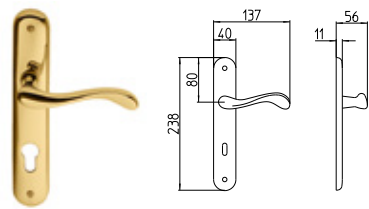

450
MANIGLIA PER PORTA CON PIASTRA
door-handle on back plate