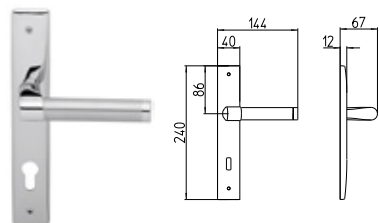

360
MANIGLIA PER PORTA CON PIASTRA
door-handle on back plate