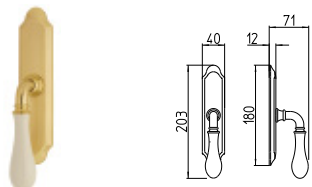

642/M
CREMONESE IMPUGNATURA MANIGLIA
window lever-handle