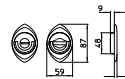

CLIP

MANDELLI 1953

accessories

MODELLI models

368TC/S

368TN/S

368T

368TC

368TN

368TNN

368TC/S

368TN/S

368TNN/S

368TL

368TLN

368TL

368TLN

368TLN/S

FINITURE finishes

03

04

26

26D

MSN

IB

MBR

PB/BR

28

MANDELLI 1953

MODELLI models

1018TC/S

1018TN/S

1018T

1018TC

1018TN

1018TNN

1018TC/S

1018TN/S

1018TNN/S

1018TL

1018TLN

1018TL

1018TLN

1018TLN/S

FINITURE finishes

03/04

04

AB

MBR

PB/BR