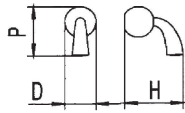

Nupu mudel	Artikkel	Nimetus	Pinnaviimistlus	Hind KM-ga	Hind KM-ga	Hind KM-ga

2026

	D	H	P
A	18	37	32
B	14	30	25