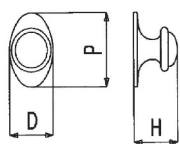

2008

	D	H	P
B	25	25	39