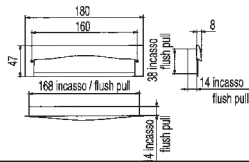

2238-04/03	Mööblikäepide 1 tk	matt messing	23,33 €
2238-26D/26M	Mööblikäepide 1 tk	matt kroom	26,08 €
2238-MSN	Mööblikäepide 1 tk	matt satiin nikkel	26,40 €

\*Min. kogus 20 tk artikli kohta

2239

A

A1

	F	L
A	192	38
A1	224	38