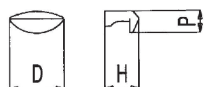

Nupu mudel	Artikkel	Nimetus	Pinnaviimistlus	Hind KM-ga	Hind KM-ga	Hind KM-ga

2005

	D	H	P
A	20	32	24
B	16	20	19

		A	B
2005-03	Mööblinupp, 1 tk messing	5,18 €	4,79 €
2005-26	Mööblinupp, 1 tk kroom	5,69 €	5,05 €
2005-26D	Mööblinupp, 1 tk matt kroom	5,88 €	5,30 €
2005-PB/BR	Mööblinupp, 1 tk pronks	5,05 €	4,65 €

*Min. kogus 20 tk artikli kohta

2006

	D	H	P
A	20	32	40
B	16	25	32

		A	B
2006-03	Mööblinupp, 1 tk messing	5,62 €	5,23 €
2006-26	Mööblinupp, 1 tk kroom	5,82 €	5,69 €
2006-26D	Mööblinupp, 1 tk matt kroom	6,33 €	5,88 €
2006-AB	Mööblinupp, 1 tk antiik pronks	5,40 €	5,17 €
2006-PB/BR	Mööblinupp, 1 tk pronks	5,23 €	5,00 €

*Min. kogus 20 tk artikli kohta

2007

	D	H	P
A	40	25	14
B	25	25	13
C	16	25	12

		A	B	C
2007-03	Mööblinupp, 1 tk messing	7,48 €	6,77 €	6,39 €
2007-26	Mööblinupp, 1 tk kroom	7,80 €	7,41 €	6,77 €
2007-26D	Mööblinupp, 1 tk matt kroom	8,44 €	7,73 €	7,16 €
2007-PB/BR	Mööblinupp, 1 tk pronks	7,03 €	6,56 €	5,92 €

*Min. kogus 20 tk artikli kohta

2008

	D	H	P
B	25	25	39

		B
2008-03	Mööblinupp, 1 tk messing	8,05 €
2008-AB	Mööblinupp, 1 tk antiik pronks	7,72 €
2008-PB/BR	Mööblinupp, 1 tk pronks	7,72 €

*Min. kogus 20 tk artikli kohta

2019

	D	H	P
A	22	29	50
B	19	27	47
C	17	22	40

		A	B	C
2019-03	Mööblinupp, 1 tk messing	8,05 €	7,22 €	6,77 €
2019-04	Mööblinupp, 1 tk matt messing	8,63 €	7,73 €	7,41 €
2019-26	Mööblinupp, 1 tk kroom	8,37 €	7,54 €	7,29 €
2019-26D	Mööblinupp, 1 tk matt kroom	8,88 €	8,18 €	7,67 €
2019-AB	Mööblinupp, 1 tk antiik pronks	7,61 €	6,85 €	6,56 €

*Min. kogus 20 tk artikli kohta