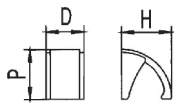

\*Min. kogus 20 tk artikli kohta

**2028**

	D	H	P
A	24	32	32

			A
2028-03/04	Mööblinupp, 1 tk	matt messing	12,72 €
2028-26/26D	Mööblinupp, 1 tk	matt kroom	14,25 €
2028-MSN	Mööblinupp, 1 tk	matt satiin nikkel	14,51 €