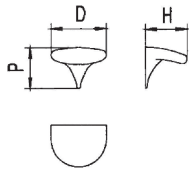

2027

	D	H	P
A	40	30	30
B	30	25	25