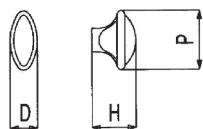

2006

	D	H	P
A	20	32	40
B	16	25	32

		A	B
2006-03	Mööblinupp, 1 tk messing	5,62 €	5,23 €
2006-26	Mööblinupp, 1 tk kroom	5,82 €	5,69 €
2006-26D	Mööblinupp, 1 tk matt kroom	6,33 €	5,88 €
2006-AB	Mööblinupp, 1 tk antiik pronks	5,40 €	5,17 €
2006-PB/BR	Mööblinupp, 1 tk pronks	5,23 €	5,00 €

*Min. kogus 20 tk artikli kohta

2007

	D	H	P
A	40	25	14
B	25	25	13
C	16	25	12