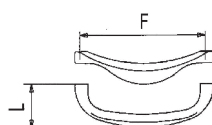

2206

	F	L
A	96	33
B	64	33