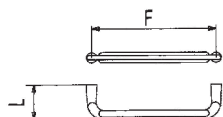

Käepideme mudel	Artikkel	Nimetus	Pinnaviimistlus	Hind KM-ga	Hind KM-ga

2201

	F	L
A	96	27
B	64	27