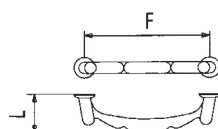

2205

	F	L
A	96	30
B	64	30