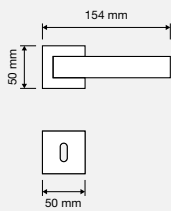

COD. 487 RB 024