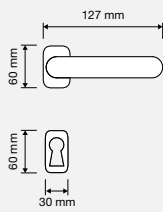

COD. 498 RB 096