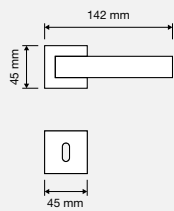

COD. 505 RB 014