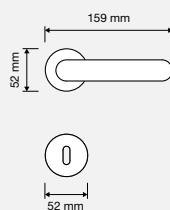

COD. 480 RB 023