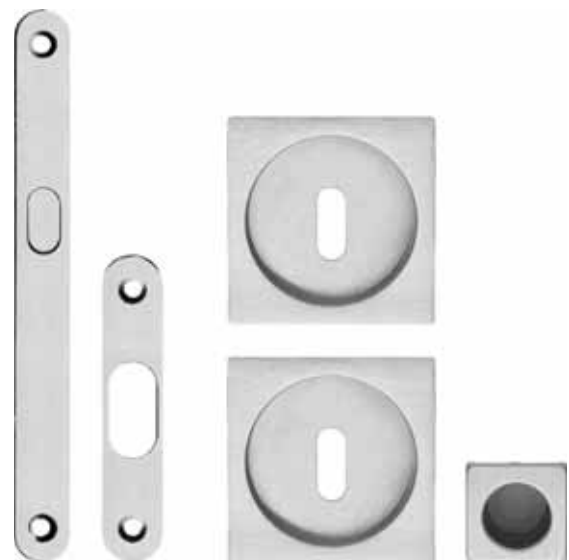

PLACCHE INCASSO / INSET HANDLE KIT