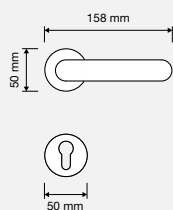

COD. 480 RB 027