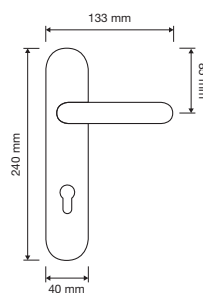

1460 MN 210

1460 MZ 198

1460 SK

1460 CR

Havana

Linee curve si rincorrono dando vita a una silhouette estremamente dolce, caratterizzata da un alternarsi di superfici lucide e satinare, che vuole essere un omaggio al famosissimo sigaro cubano.