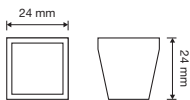

Rocks Black
244 PB 0024 0054