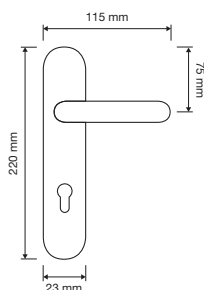

710 PL

710 SK

710 CR

Onda

Ispirata alle onde e bellezze del Lago di Garda, è contraddistinta dal particolare incavo dell'impugnatura che le dona una presa estremamente sicura e comoda.

Inspired by the waves and beauty of Lake Garda, it is distinguished by the particular recess of the handgrip that gives it an extremely firm and comfortable grasp.