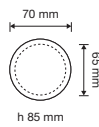

Cuore | 416 PT