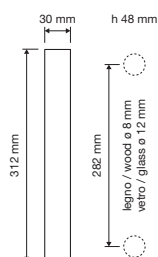

Thais | 1155 MN 282

Profilo | 1040 MN 240