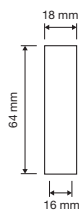

1571 CI 1664 OZ
(Ø int. 14 mm)

1273 CI 1972 OF
(Ø int. 16 mm)

1273 CI 1772 OF
(Ø int. 14 mm)

1270 CE

1271 CE

furniture accessories

pomelli / knobs

COLLEZIONE / COLLECTIONS	PAG.
Brera	348
Cometa	350
Cosmic	351
Crystal	351
Daisy	352
Diamante	351
Elios	350
Elipse	350
Frida	352
Mesh	349
Mirror	350
Pop-art	350
Reflex	350
Ring crystal	349
Rocks	349
Rose	352
Sirena	352
Veronica	351
Vintage	352