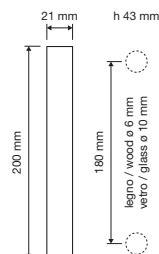

Oro zecchino
gold plated
OZ

modelli / models

1157 RB 019

1157 RB 024

1151 PL

1157 SK

1157 MN 180

1157 MN 282