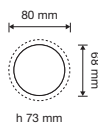

Rococò | 1285 PT