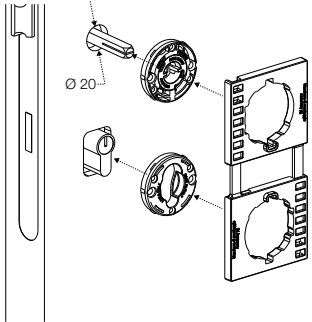

CLICK-CLACK European profile cylinder

STEP 1/3