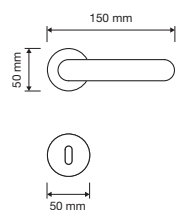

fantasie / fantasy

modelli / models