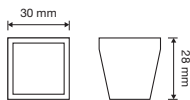

Rocks Black
244 PB 0024 0054