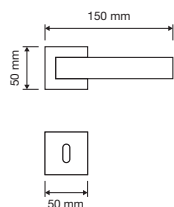

modelli / models

1158 RB 019