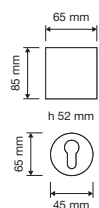

Tiffany | 1308 PG

Tiffany Vetro | 1306 PG

Tiffany Mesh | 1307 PG