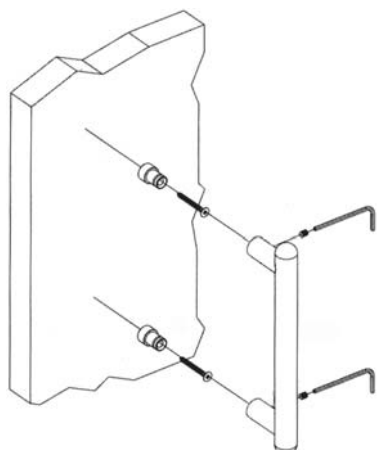

sistema di fissaggio singolo maniglione su porta in legno / fixing system for a single pull handle on a wooden door