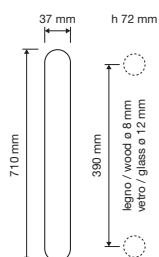

Spirit | 1450 MN 300

Kendo | 1516 MN 390

Kendo | 1516 MZ 300