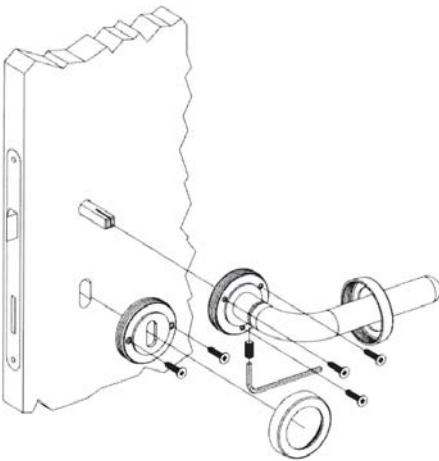

sistema di montaggio per maniglia con rosetta / fixing system for door handle on rose