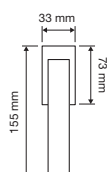

1555 PT

1555 PG

1555 MN 300

interassi disponibili /
available distances
300 - 400 - 600

Jardin

Un tripudio di finissimi arabeschi floreali caratterizza questa collezione particolarmente elegante di chiara ispirazione Luigi XIV.