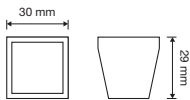

Ring Crystal
320 PB 0024 0000