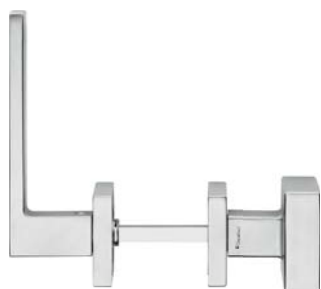

Profilo Mesh | 1043 PI

Anna | 849 PI

179 PI

Saba | 629 PI

Sirena | 819 PI

Liberty | 1273 CI 1972 OF
(Ø int. 16 mm)

505 SH 019

505 RW 019