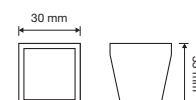

pomoli per mobili / cabinet knobs