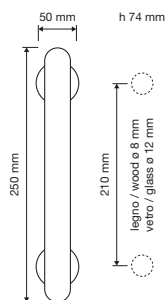

Tosca | 745 MN 225

Veronica | 900 MN 208

Crystal | 830 MN 236
 interassi disponibili / available distances
 236 - 310 - 420 - 500

Diamante | 905 MN 210

Elika Crystal | 991 MN 275

Profilo Mesh | 1041 MN 240