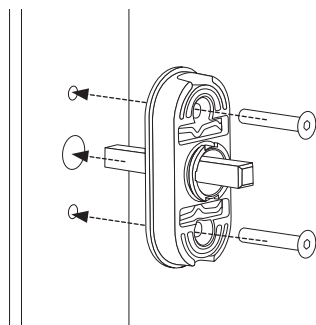

STEP 1/4

STEP 2/4