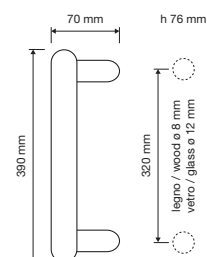

Creative Classic | 1130 MN 380
interassi disponibili / available distances
380 - 550 - 700

Creative Crown | 1144 MN 380
interassi disponibili / available distances
380 - 550 - 700

Marina | 755 MN 320