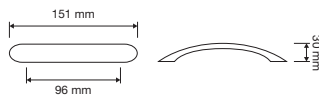

Frida
1700 PM 0096