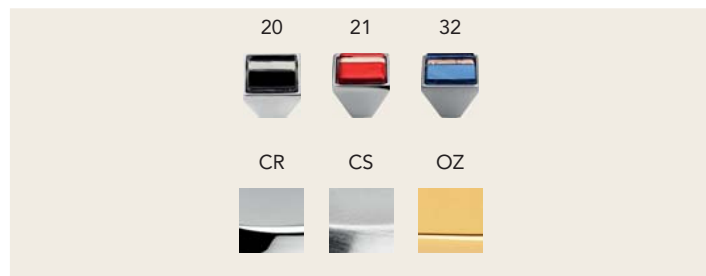

pomoli per mobili / cabinet knobs