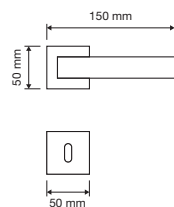

fantasie / fantasy

modelli / models

interassi disponibili / available distances
240 - 300 - 400 - 600 - 800