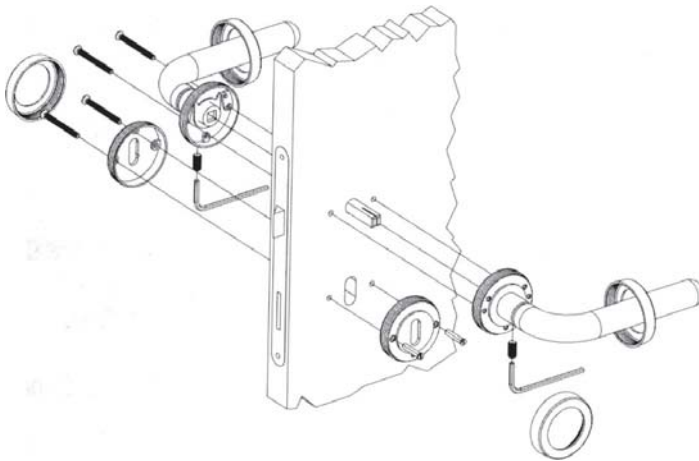

sistema di montaggio con viti passanti (m3) per maniglia con rosetta / through assembly (m3 screws) for door handles on rose