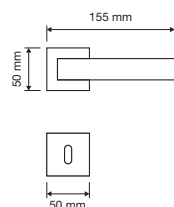

1280 RB 024 ><