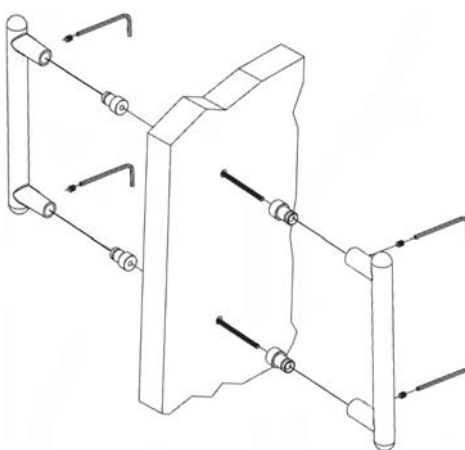

sistema di fissaggio di una coppia di maniglioni su porta legno / system for fixing a pair of pull handles on a wooden door