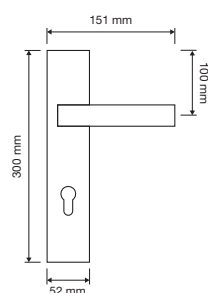

fantasie / fantasy

modelli / models