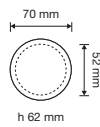

Sfera | 735 PT 070