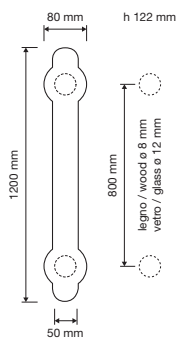

King | 1370 MN 406
interassi disponibili / available distances
406 - 580 - 885

Arte | 1165 MN 796
interassi disponibili / available distances
596 - 796 - 896 - 1196

Totem | 1315 MN 800
interassi disponibili / available distances
600 - 800 - 900 - 1200