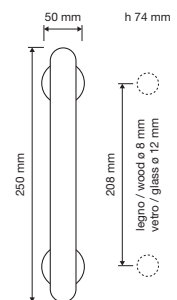

Tosca | 745 MN 225

Veronica | 900 MN 208

Crystal | 830 MN 236
 interassi disponibili / available distances
 236 - 310 - 420 - 500

Diamante | 905 MN 210

Elika Crystal | 991 MN 275

Profilo Mesh | 1041 MN 240