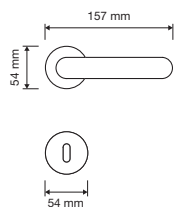

modelli / models

1001 PL

interassi disponibili /
available distances
150 - 200 - 250 - 300