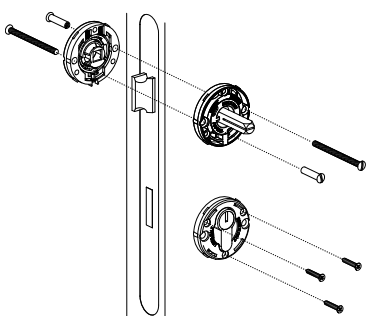

istruzioni di montaggio / mounting instructions

posizionamento e fissaggio con dima per esecuzione fori passanti interasse 38mm / fixing system with drilling jig for bolt through holes 38mm distance

CLICK-CLACK European profile cylinder

STEP 1/3

STEP 2/3

STEP 3/3