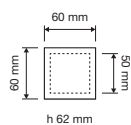

modelli / models

1215 PT