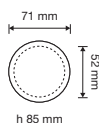

Veronica | 900 PT 080