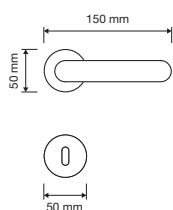

fantasie / fantasy

modelli / models

1052 RB 102