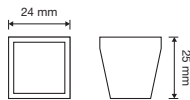

Ring Crystal
320 PB 0024 0000