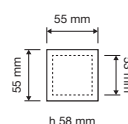

1555 PT

1555 PG

1555 MN 300

interassi disponibili /
available distances
300 - 400 - 600

Jardin

Un tripudio di finissimi arabeschi floreali caratterizza questa collezione particolarmente elegante di chiara ispirazione Luigi XIV.