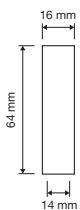

1571 CI 1664 OZ
(Ø int. 14 mm)

1273 CI 1972 OF
(Ø int. 16 mm)

1273 CI 1772 OF
(Ø int. 14 mm)

1270 CE

1271 CE

furniture accessories

pomelli / knobs

COLLEZIONE / COLLECTIONS	PAG.
Brera	348
Cometa	350
Cosmic	351
Crystal	351
Daisy	352
Diamante	351
Elios	350
Elipse	350
Frida	352
Mesh	349
Mirror	350
Pop-art	350
Reflex	350
Ring crystal	349
Rocks	349
Rose	352
Sirena	352
Veronica	351
Vintage	352