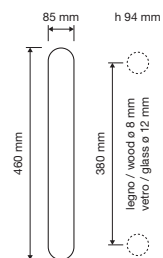

Liberty | 1160 MN 380
interassi disponibili / available DISTANCES
380 - 500 - 700