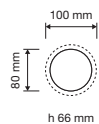

Rococò | 1285 PT