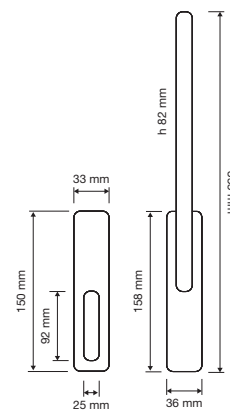

Zen Mesh | 1616 MN

Komfort | 1617 MN