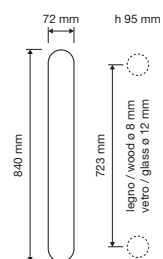

Queen | 1408 MN 723

Otello | 1475 MN 500
interassi disponibili / available distances
400 - 500 - 600

Otello Crystal | 1465 MN 500
interassi disponibili / available distances
400 - 500 - 600

Opera | 1055 MN 240