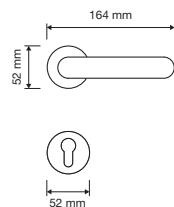

modelli / models

1549 RB 023

1549 RB 025 ><

1549 PL

1549 SK

Point Crystal

L'iconografia moderna è il leitmotiv di questa maniglia, priva di qualsiasi angolo vivo, illuminata da un importante cristallo Swarovski®.