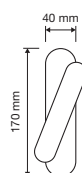

981 SK 

981 CR

Marina

Una vera maniglia di stile e uno dei best-sellers di Linea Cali, caratterizzata da una triplice onda che rende l'impugnatura comoda e allo stesso tempo regala un senso di dinamicità alle forme.