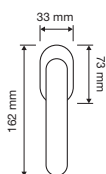

925 SK

Profilo

Grazie al suo design senza tempo, Profilo si coordina con facilità a ogni ambiente e a ogni tipologia di porta, da quelle laccate a quelle in essenza.

Thanks to its timeless design, Profilo fits in easily with all environments and doors, from lacquered to natural wood doors.