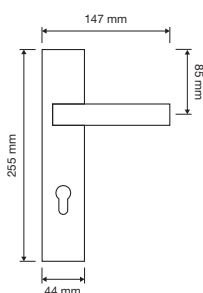

fantasie / fantasy

modelli / models

1052 PL