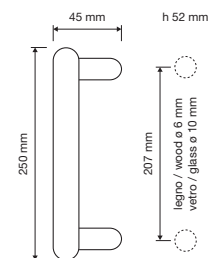

Delfino | 955 MN 240

Sirena | 810 MN 207