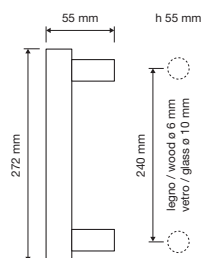

Elle Pelle | 1052 MN 240

Elle | 1050 MZ 240
interassi disponibili /
available distances
240 - 320 - 440 - 500 - 800

Elle Pelle | 1052 MZ 240