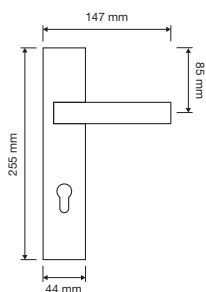

1110 PL

1110 SK

1110 MN 240

1110 MZ 240

interassi disponibili / available distances
240 - 300 - 400 - 600 - 800

Slim Pelle

Il gioco di forme e volumi differenti dal sapore particolarmente moderno viene reso più classico grazie all'impugnatura rivestita in vera pelle italiana, naturale espressione della lavorazione artistica del pellame.