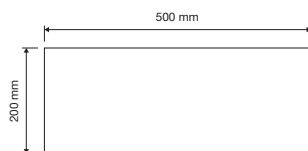

adesivo trasparente / transparent sticker
ADR 500