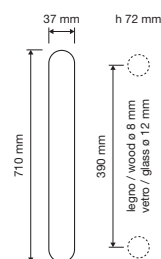

modelli / models

1516 MN 390