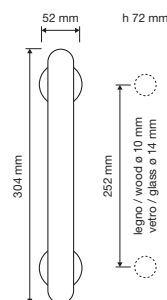

modelli / models

1445 RB 023

1445 RB 025

1445 PL

1445 SK

1445 MN 252

Nau Crystal

Un'insolita forma a spirale ospita una "perla" in cristallo Swarovski® che sprigiona riflessi dai mille colori.