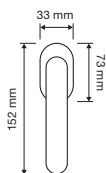

porcellana beige
ivory porcelain
PB 1296

modelli / models

1295 RB 103

1295 PL

1295 SK

1295 MN 218

Flavia

Delicati e raffinati motivi floreali disegnano la pregiata porcellana italiana che caratterizza così questa collezione da un piacevole sapore retrò.