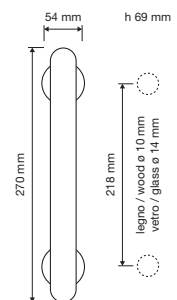

Margherita | 368 MN 240

Dalia | 600 MN 218

Aldar | 920 MN 218