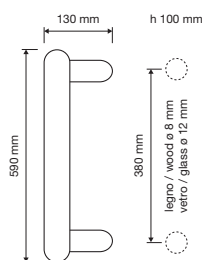

King | 1370 MN 406
interassi disponibili / available distances
406 - 580 - 885

Arte | 1165 MN 796
interassi disponibili / available distances
596 - 796 - 896 - 1196

Totem | 1315 MN 800
interassi disponibili / available distances
600 - 800 - 900 - 1200