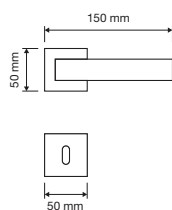

modelli / models

1156 RB 090