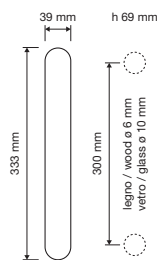

Havana Mesh | 1090 MN 267

Reflex | 1215 MN 282

Spirit Mesh | 1451 MN 300

Zen Mesh | 1157 MN 282
interassi disponibili / available distances
180 - 282

Zen Wengé | 1158 MN 282

Shell Mesh | 694 MN 248

CR CS OZ