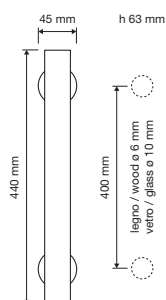

Era | 1600 MN 400
interassi disponibili / available distances
300 - 400