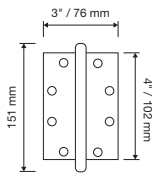

1571 CI 1664 OZ
(Ø int. 14 mm)

1273 CI 1972 OF
(Ø int. 16 mm)

1273 CI 1772 OF
(Ø int. 14 mm)

1270 CE

1271 CE

furniture accessories

pomelli / knobs

COLLEZIONE / COLLECTIONS	PAG.
Brera	348
Cometa	350
Cosmic	351
Crystal	351
Daisy	352
Diamante	351
Elios	350
Elipse	350
Frida	352
Mesh	349
Mirror	350
Pop-art	350
Reflex	350
Ring crystal	349
Rocks	349
Rose	352
Sirena	352
Veronica	351
Vintage	352