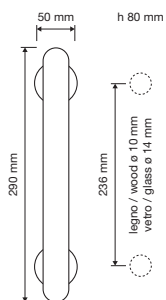

Tosca | 745 MN 225

Veronica | 900 MN 208

Crystal | 830 MN 236
 interassi disponibili / available distances
 236 - 310 - 420 - 500

Diamante | 905 MN 210

Elika Crystal | 991 MN 275

Profilo Mesh | 1041 MN 240