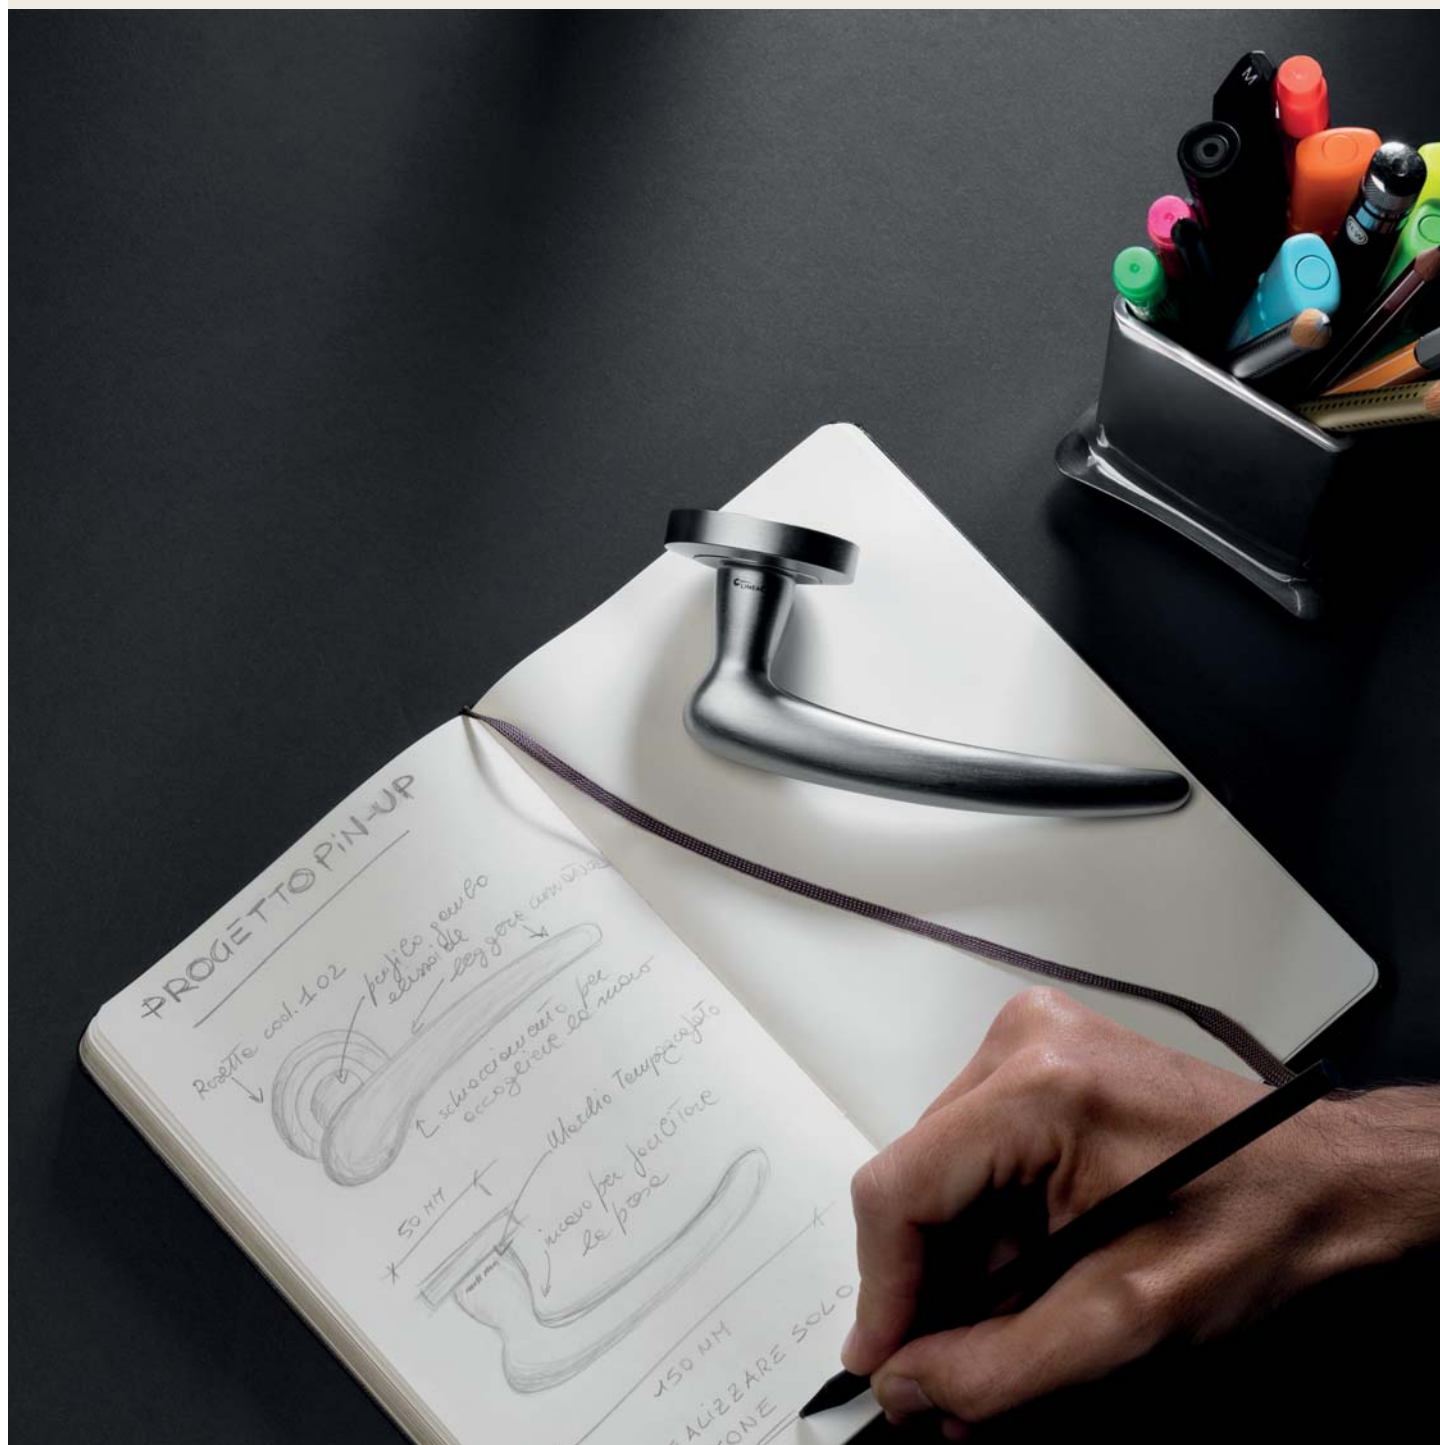

Pin-up

Le forme delle pin-up tanto in voga sulle riviste americane di un tempo, sono rievocate in questa particolare collezione quanto mai attuale.

The forms of the pin-up girls that were once so fashionable on American magazines are evoked in this particular and extremely modern collection.

made in Italy