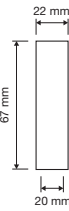

242 CI NS
(Ø int. 20 mm)