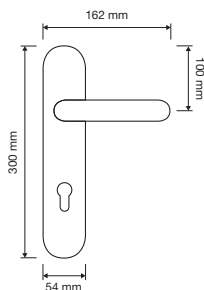

modelli / models

1549 RB 023

1549 RB 025 ><

1549 PL

1549 SK

Point Crystal

L'iconografia moderna è il leitmotiv di questa maniglia, priva di qualsiasi angolo vivo, illuminata da un importante cristallo Swarovski®.