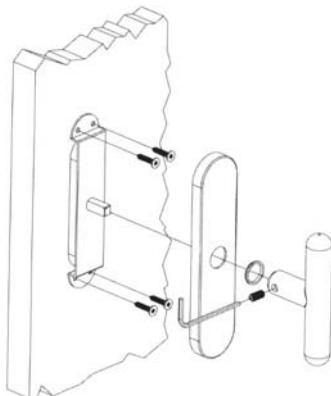

sistema di montaggio maniglia per finestra / fixing system for window handle