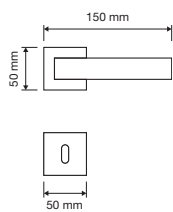

1600 RB 019

1600 RB 024 

1600 PL

1600 SK 

1600 MN 400

interassi disponibili /
available distances
300 - 400

Fish

Morbidezza e fluidità in una linea affusolata, con un richiamo esplicito all'ambiente marino.