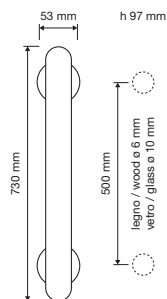

Queen | 1408 MN 723

Otello | 1475 MN 500
interassi disponibili / available distances
400 - 500 - 600

Otello Crystal | 1465 MN 500
interassi disponibili / available distances
400 - 500 - 600

Opera | 1055 MN 240