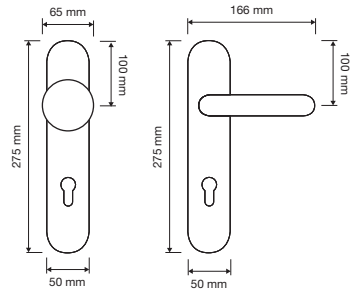

996 PT

996 PG 108

996 MN 275

996 KD-KS

Tess

Una collezione estremamente contemporanea, classica ma che strizza l'occhio al design, caratterizzata da uno stile piacevolmente sobrio.

An extremely contemporary collection, classical while winking at design, characterised by a pleasantly sober style.