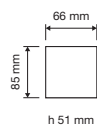

Epoca | 1210 PT