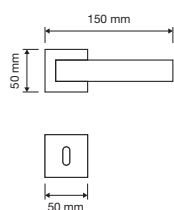

fantasie / fantasy

modelli / models

1052 RB 019