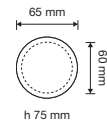

Crystal | 830 PG