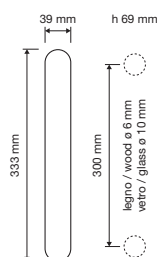

Spirit | 1450 MN 300

Kendo | 1516 MN 390

Kendo | 1516 MZ 300