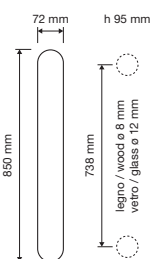

Queen | 1408 MN 723

Otello | 1475 MN 500
interassi disponibili / available distances
400 - 500 - 600

Otello Crystal | 1465 MN 500
interassi disponibili / available distances
400 - 500 - 600

Opera | 1055 MN 240