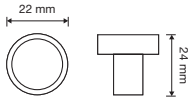

Crystal | 0000

Crystal
200 PB 0020