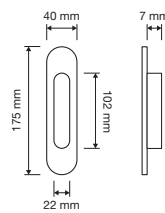

Sirena | 819 PI