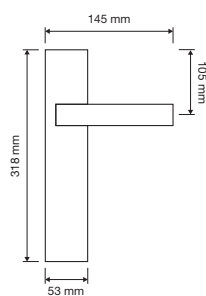

modelli / models

1555 PL

interassi disponibili /
available distances
300 - 400 - 600