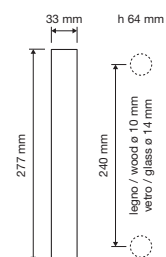

Thais | 1155 MN 282

Profilo | 1040 MN 240