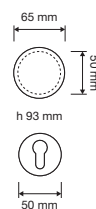

830 PT

830 PG 103

interassi disponibili /
available distances
236 - 310 - 420 - 500

200 PB 0020

200 PB 0030

200 PB 0040

Diamante

Un grande classico del Made in Italy dall'eleganza discreta acquisisce una seconda giovinezza grazie alla preziosa impugnatura realizzata interamente in cristallo Swarovski®.