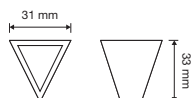

Ellipse Crystal
322 PB