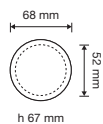

Garda | 400 PT

Giove | 637 PT 070

Brera | 1173 PT