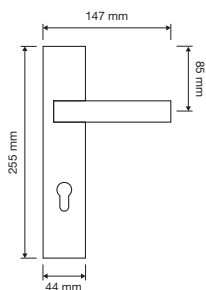

fantasie / fantasy

modelli / models

interassi disponibili / available distances
240 - 300 - 400 - 600 - 800