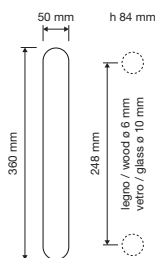

Havana Mesh | 1090 MN 267

Reflex | 1215 MN 282

Spirit Mesh | 1451 MN 300

Zen Mesh | 1157 MN 282
interassi disponibili / available distances
180 - 282

Zen Wengé | 1158 MN 282

Shell Mesh | 694 MN 248

CR CS OZ