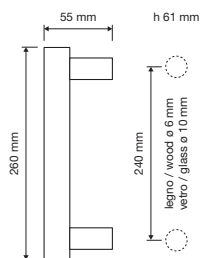

Slim Pelle | 1111 MN 240
interassi disponibili /
available distances
240 - 300 - 400 - 600 - 800

Slim | 1110 MZ 240
interassi disponibili /
available distances
240 - 300 - 400 - 600 - 800

Slim Pelle | 1111 MZ 240
interassi disponibili /
available distances
240 - 300 - 400 - 600 - 800