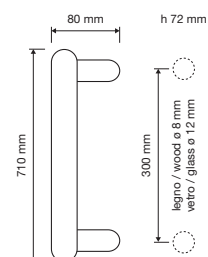

Spirit | 1450 MN 300

Kendo | 1516 MN 390

Kendo | 1516 MZ 300