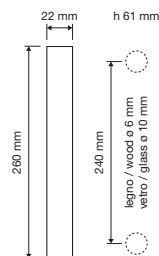

fantasie / fantasy

modelli / models

interassi disponibili / available distances
240 - 300 - 400 - 600 - 800