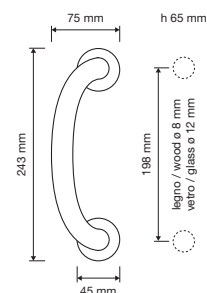

1460 MN 210

1460 MZ 198

1460 SK

1460 CR

Havana

Linee curve si rincorrono dando vita a una silhouette estremamente dolce, caratterizzata da un alternarsi di superfici lucide e satinare, che vuole essere un omaggio al famosissimo sigaro cubano.