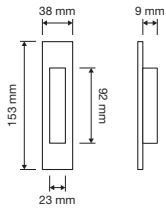

Brera | 1173 PI