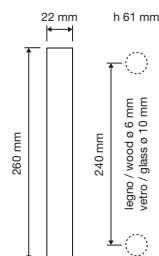

1110 PL

1110 SK

1110 MN 240

1110 MZ 240

interassi disponibili / available distances
240 - 300 - 400 - 600 - 800

Slim Pelle

Il gioco di forme e volumi differenti dal sapore particolarmente moderno viene reso più classico grazie all'impugnatura rivestita in vera pelle italiana, naturale espressione della lavorazione artistica del pellame.