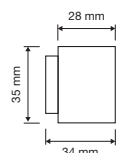

modelli / models

1595 FE