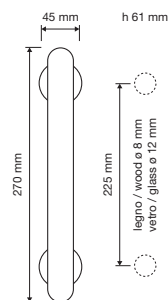

Tosca | 745 MN 225

Veronica | 900 MN 208

Crystal | 830 MN 236
 interassi disponibili / available distances
 236 - 310 - 420 - 500

Diamante | 905 MN 210

Elika Crystal | 991 MN 275

Profilo Mesh | 1041 MN 240