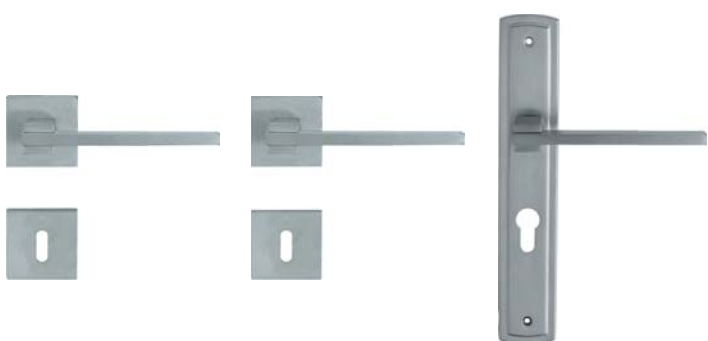

modelli / models

interassi disponibili / available distances
240 - 300 - 400 - 600 - 800