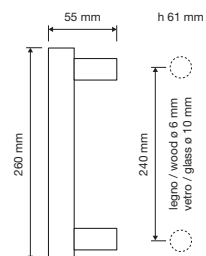

1110 PL

1110 SK

1110 MN 240

1110 MZ 240

interassi disponibili / available distances
240 - 300 - 400 - 600 - 800

Slim Pelle

Il gioco di forme e volumi differenti dal sapore particolarmente moderno viene reso più classico grazie all'impugnatura rivestita in vera pelle italiana, naturale espressione della lavorazione artistica del pellame.