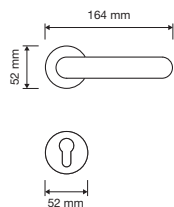

modelli / models

1549 RB 023

1549 RB 025 ><

1549 PL

1549 SK

Point Crystal

L'iconografia moderna è il leitmotiv di questa maniglia, priva di qualsiasi angolo vivo, illuminata da un importante cristallo Swarovski®.