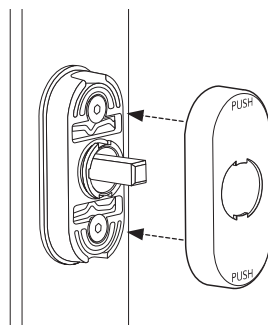

STEP 1/4

STEP 2/4