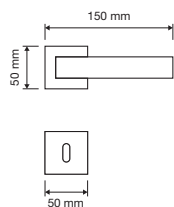

fantasie / fantasy

modelli / models

interassi disponibili / available distances
240 - 300 - 400 - 600 - 800