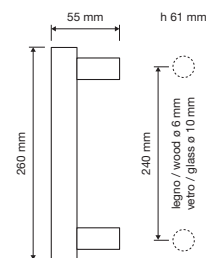

Slim Pelle | 1111 MN 240
interassi disponibili /
available distances
240 - 300 - 400 - 600 - 800

Slim | 1110 MZ 240
interassi disponibili /
available distances
240 - 300 - 400 - 600 - 800

Slim Pelle | 1111 MZ 240
interassi disponibili /
available distances
240 - 300 - 400 - 600 - 800