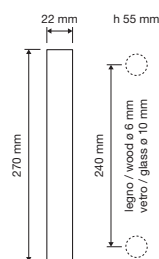

fantasie / fantasy

modelli / models

1052 MZ 240