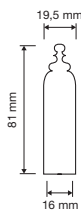

1571 CI 1664 OZ
(Ø int. 14 mm)

1273 CI 1972 OF
(Ø int. 16 mm)

1273 CI 1772 OF
(Ø int. 14 mm)

1270 CE

1271 CE

furniture accessories

pomelli / knobs

COLLEZIONE / COLLECTIONS	PAG.
Brera	348
Cometa	350
Cosmic	351
Crystal	351
Daisy	352
Diamante	351
Elios	350
Elipse	350
Frida	352
Mesh	349
Mirror	350
Pop-art	350
Reflex	350
Ring crystal	349
Rocks	349
Rose	352
Sirena	352
Veronica	351
Vintage	352