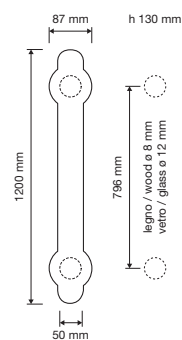

King | 1370 MN 406
interassi disponibili / available distances
406 - 580 - 885

Arte | 1165 MN 796
interassi disponibili / available distances
596 - 796 - 896 - 1196

Totem | 1315 MN 800
interassi disponibili / available distances
600 - 800 - 900 - 1200