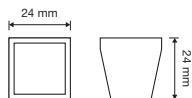

Elios Crystal
323 PB 0000 0000