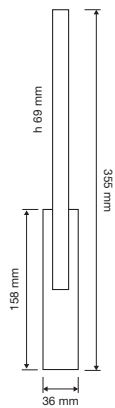

Zen Mesh | 1616 MC

Komfort | 1617 MC