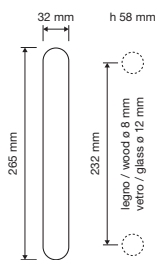

Tiffany Vetro | 1306 MN 232

Tiffany Mesh | 1307 MN 232