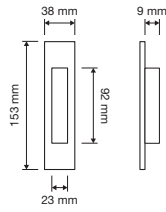

Profilo | 1042 PI