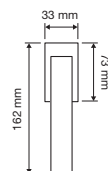

modelli / models

1585 SK