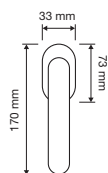

modelli / models

830 SK

interassi disponibili /
available distances
236 - 310 - 420 - 500