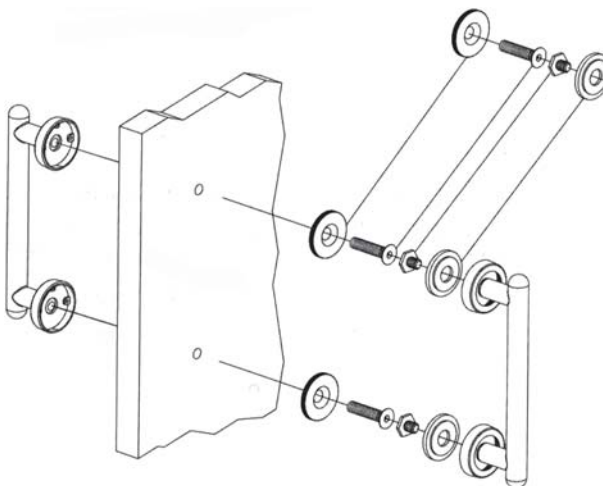

sistema di fissaggio di una coppia di maniglioni su porta legno (maniglioni con rosette art.102-103). accessori da ordinare separatamente (rif. listino prezzi art.118mn) / system for fixing a pair of pull handles on a wooden door (pull handles on rose art.102-103). fixing accessories to order separately (ref. price list art.118mn)