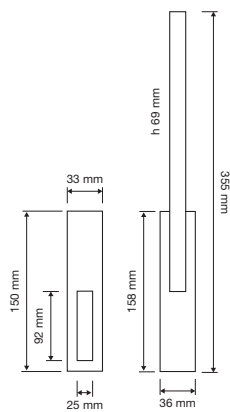

Zen Mesh | 1616 MN

Komfort | 1617 MN