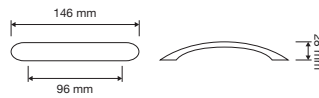

Rococò
1285 PM 0064