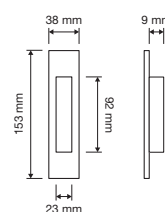

fantasie / fantasy

modelli / models