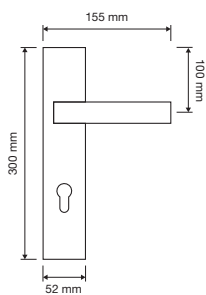

1600 RB 019

1600 RB 024 

1600 PL

1600 SK 

1600 MN 400

interassi disponibili /
available distances
300 - 400

Fish

Morbidezza e fluidità in una linea affusolata, con un richiamo esplicito all'ambiente marino.