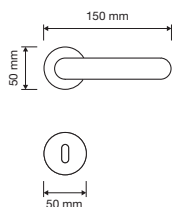

modelli / models

1041 RB 102