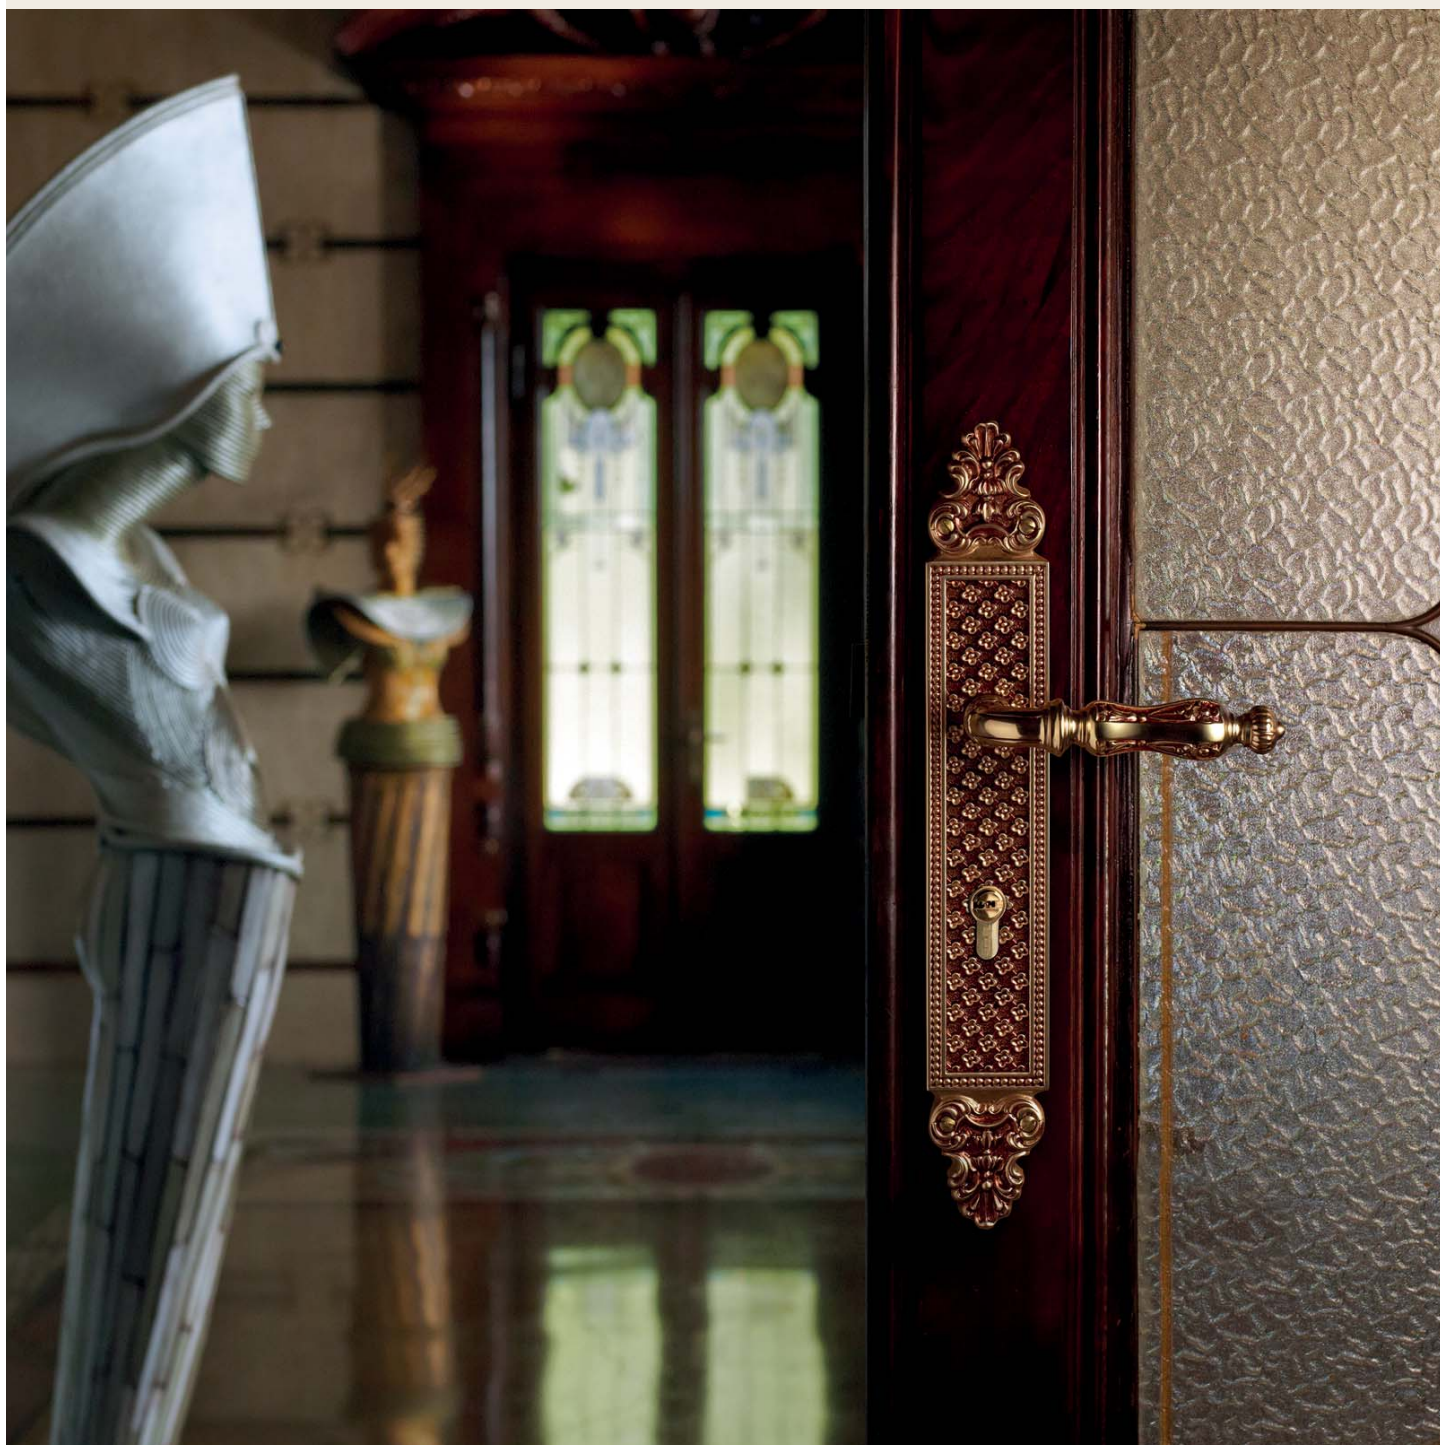

Soleil

La sontuosità e i fasti del Re Sole vengono evocati da raffinatissimi rilievi ornamentali in stile Luigi XIV, ottenuti grazie alla tecnica dell'intarsio del quale ne era maestro l'ebanista francese André-Charles Boulle.

The wealth and magnificence of the Sun King are evoked by refined ornamental embossments in the Louis XIV style, obtained thanks to the inlay technique of which the French cabinet-maker André-Charles Boulle was a master.

made in Italy | patented design