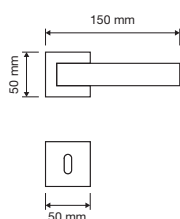

fantasie / fantasy

modelli / models