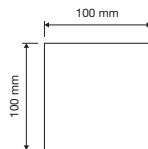

vetrofanía bifacciale
window decals
Marina | VET 003