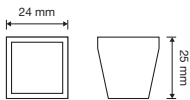

Ring Crystal
320 PB 0024 0000