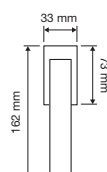

fantasie / fantasy

modelli / models

1052 SK