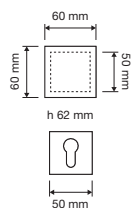

CR CS OL OZ

BM MC OM

AN BM FV