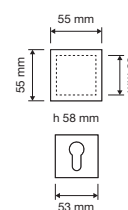

1555 PT

1555 PG

1555 MN 300

interassi disponibili /
available distances
300 - 400 - 600

Jardin

Un tripudio di finissimi arabeschi floreali caratterizza questa collezione particolarmente elegante di chiara ispirazione Luigi XIV.