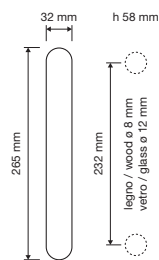

Tiffany Vetro | 1306 MN 232

Tiffany Mesh | 1307 MN 232