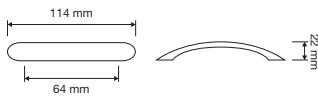

Rococò
1285 PM 0064