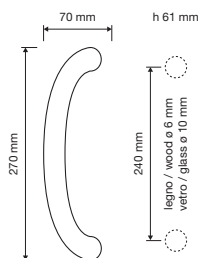

Delfino | 955 MN 240

Sirena | 810 MN 207