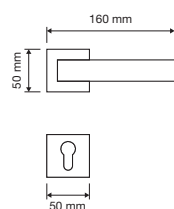

1440 RB 024 ><