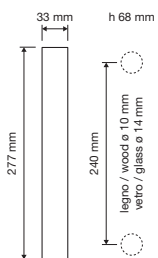

CR CS OZ

Karina | 942 MN 203