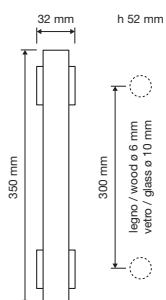

Era | 1600 MN 400
interassi disponibili / available distances
300 - 400