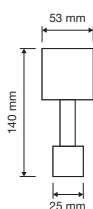

modelli / models

1156 AB