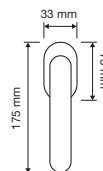

modelli / models

1549 RB 023

1549 RB 025 ><

1549 PL

1549 SK

Point Crystal

L'iconografia moderna è il leitmotiv di questa maniglia, priva di qualsiasi angolo vivo, illuminata da un importante cristallo Swarovski®.