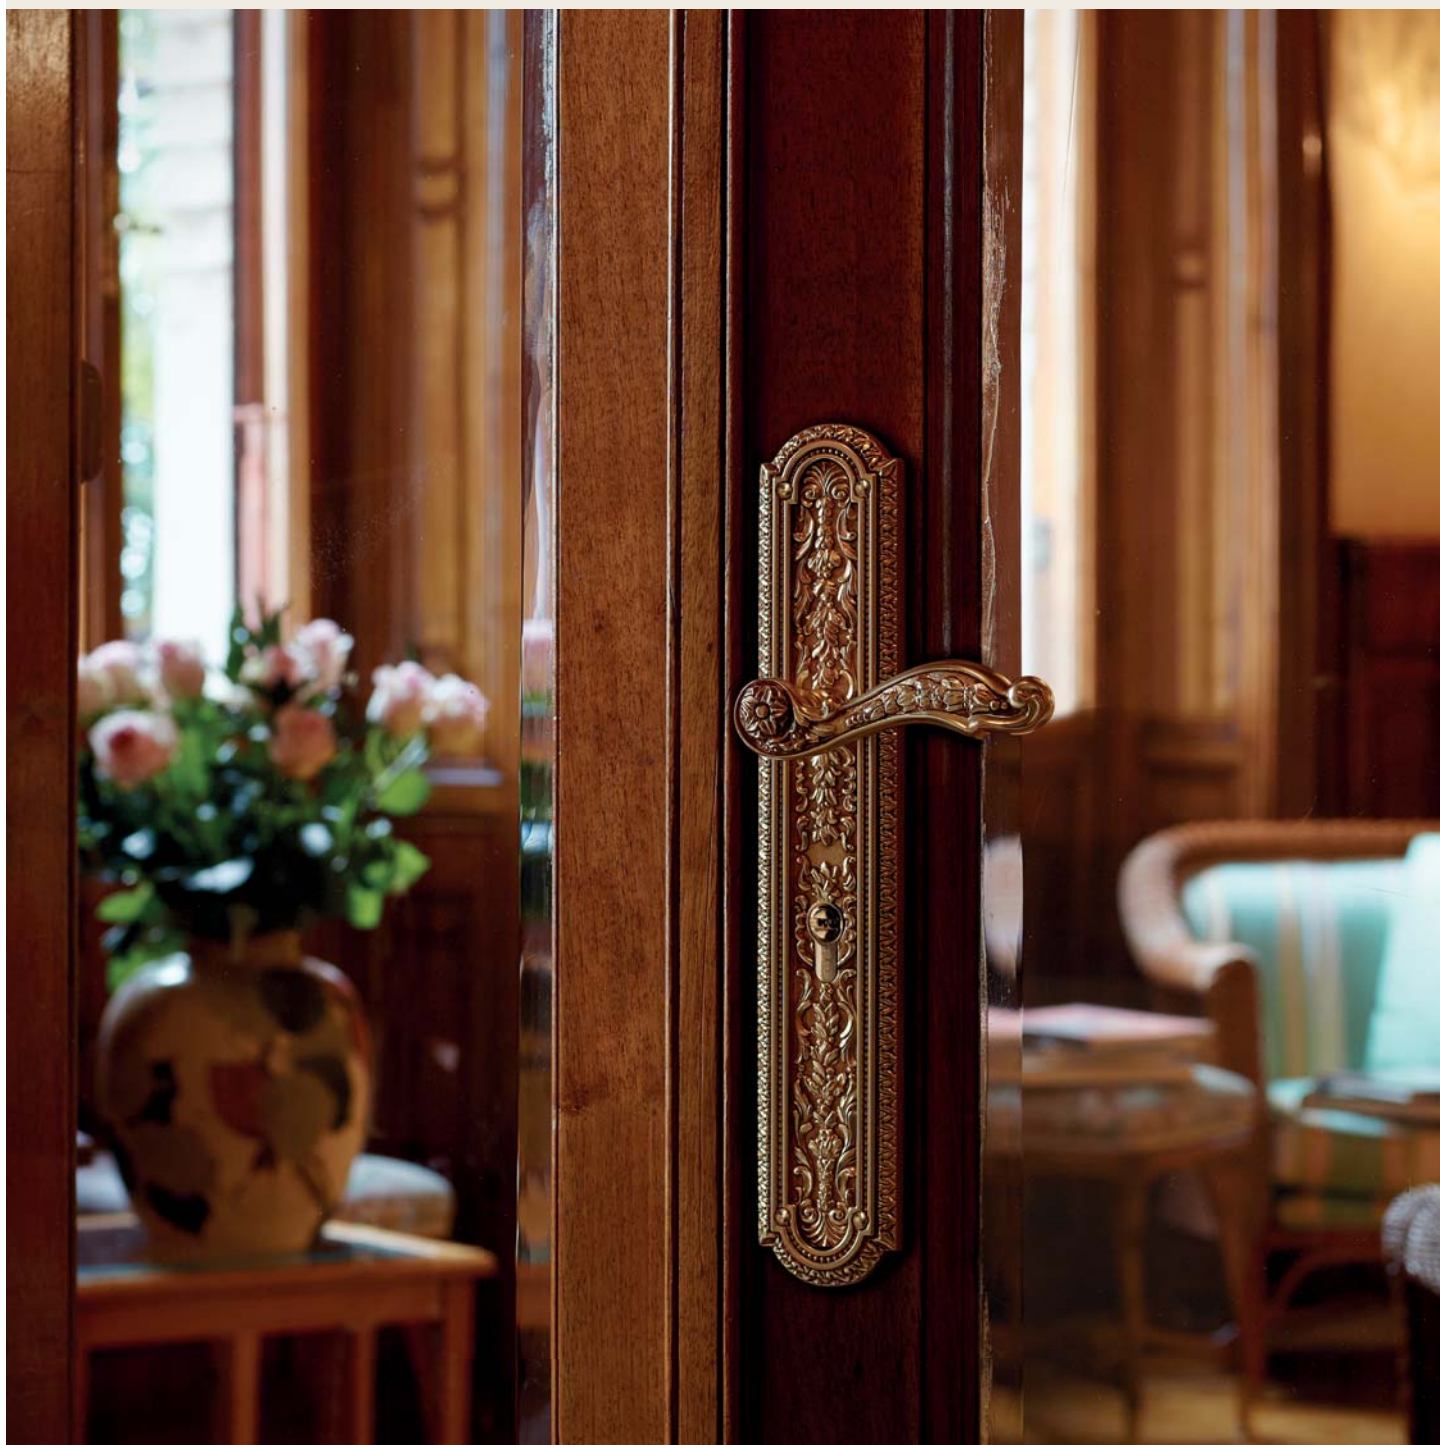

Jardin

Un tripudio di finissimi arabeschi floreali caratterizza questa collezione particolarmente elegante di chiara ispirazione Luigi XIV.

A triumph of fine floral arabesques characterizes this particularly elegant collection clearly inspired by Louis XIV.

made in Italy | patented design