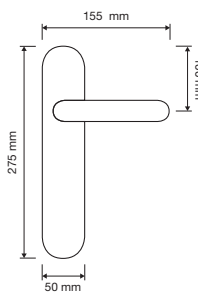

1001 SK 

1001 CR

1001 MN 200

interassi disponibili /
available distances
150 - 200 - 250 - 300

Rose

Il "sapore" delicato e romantico della rosa Bonica regala un tocco di piacevole femminilità a questa collezione, ideale complemento d'arredo per tutti quegli ambienti dal sapore country e shabby-chic.