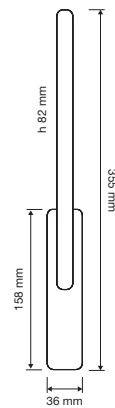

Zen Mesh | 1616 MC

Komfort | 1617 MC