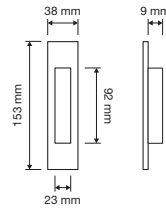

Profilo Mesh | 1043 PI