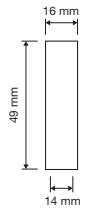

240 CI OL
(Ø int. 14 mm)