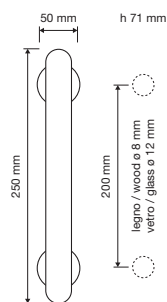

Spirit | 1450 MN 300

Kendo | 1516 MN 390

Kendo | 1516 MZ 300

Ibis | 691 MN 300

Asia | 960 MN 200

Garda | 670 MN 200

Relax | 1001 MN 200
interassi disponibili / available distances
150 - 200 - 250 - 300

Delfino | 955 MN 240