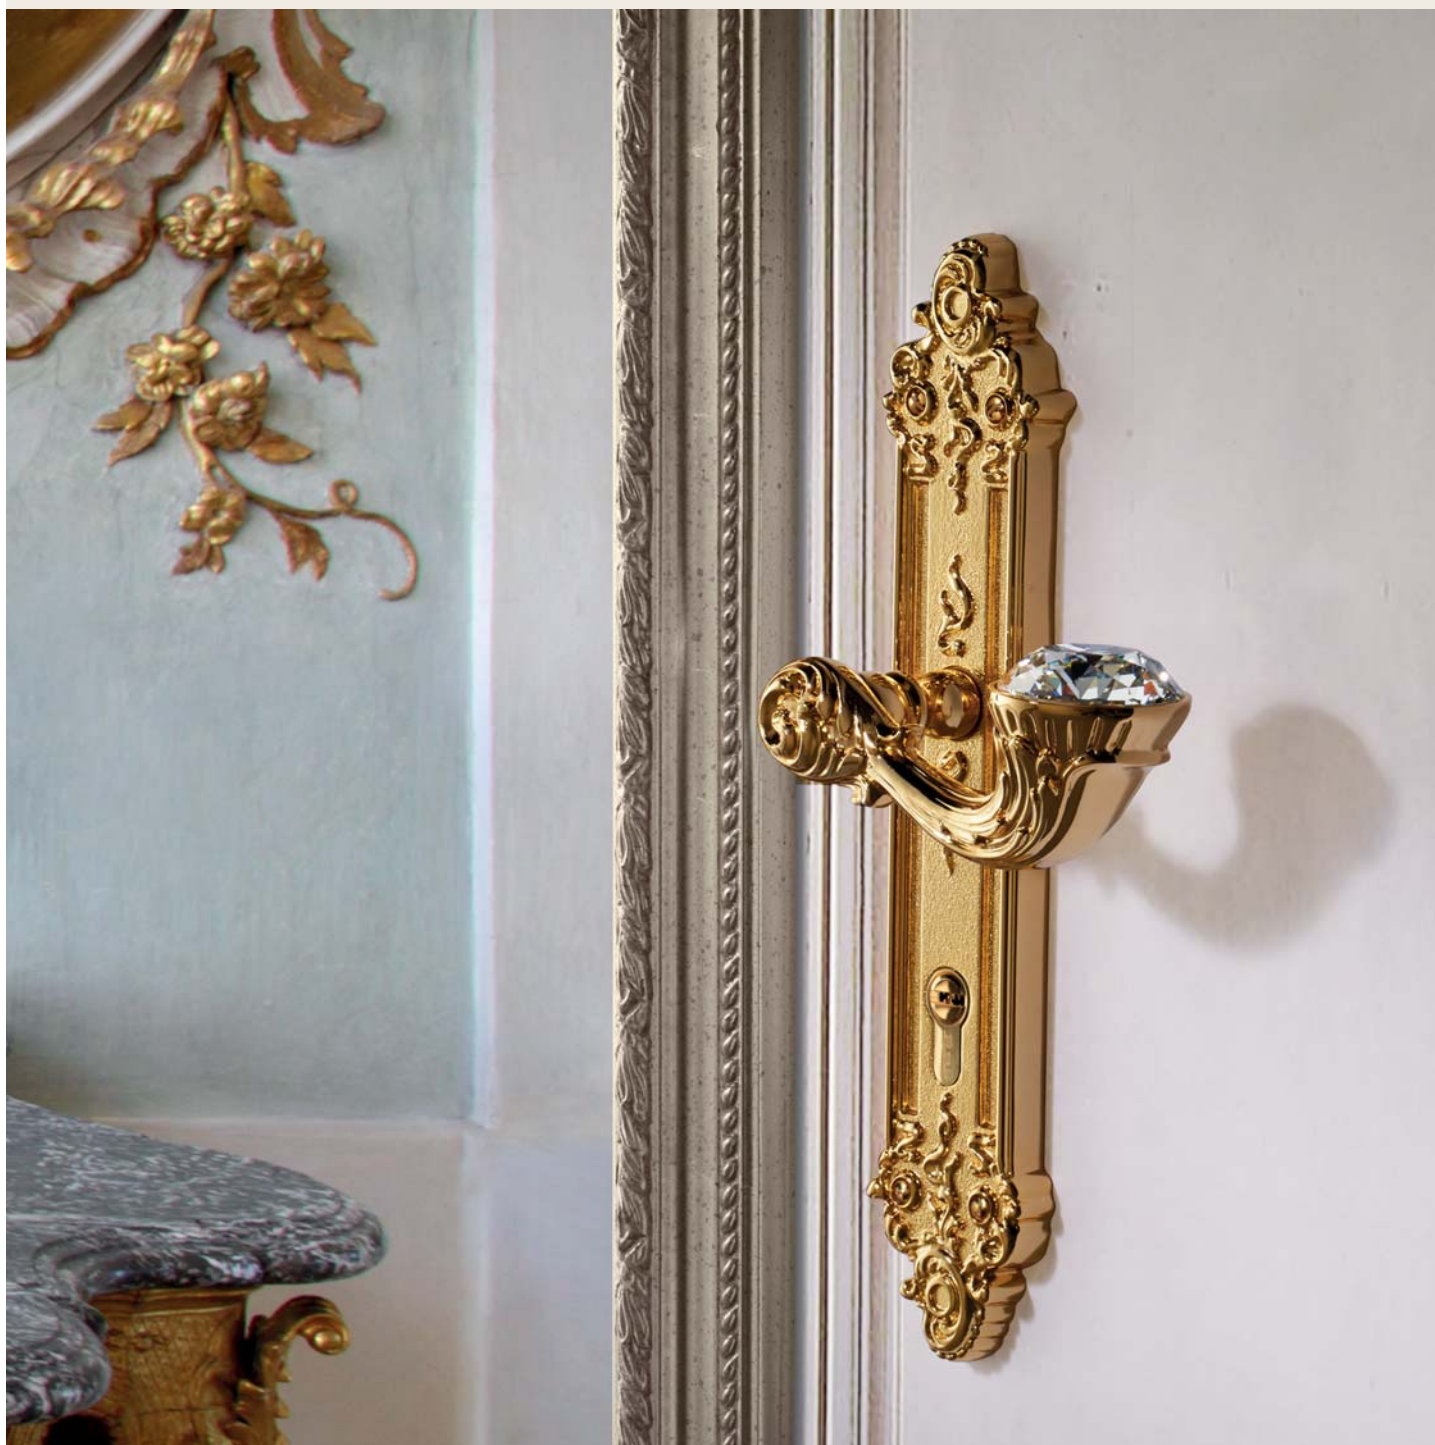

Brilliant Diamond

Il mito della cornucopia torna a rivivere con questa rilettura contemporanea dei designer Linea Calì che, grazie a un enorme cristallo Swarovski®, rappresenta uno degli emblemi della ricchezza contemporanea.

The myth of the cornucopia comes back to life thanks to the stylistic reinterpretation of Linea Calì which, thanks to an imposing Swarovski® crystal set in the handgrip, represents one of the emblems of contemporary wealth.

made in Italy | patented design