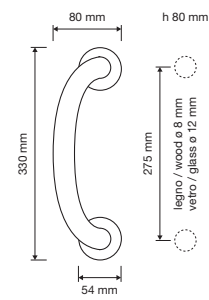

Tosca | 745 MN 225

Veronica | 900 MN 208

Crystal | 830 MN 236
 interassi disponibili / available distances
 236 - 310 - 420 - 500

Diamante | 905 MN 210

Elika Crystal | 991 MN 275

Profilo Mesh | 1041 MN 240