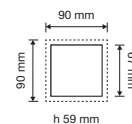

Rococò | 1285 PT