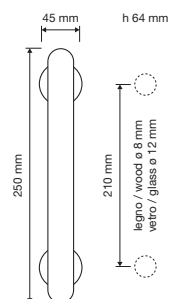

1460 MN 210

1460 MZ 198

1460 SK

1460 CR

Havana

Linee curve si rincorrono dando vita a una silhouette estremamente dolce, caratterizzata da un alternarsi di superfici lucide e satinare, che vuole essere un omaggio al famosissimo sigaro cubano.