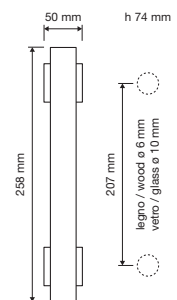

Moma | 1193 MN 240

CR CS OZ

Karina | 942 MN 203

CE CN OT

Open | 1105 MN 207

CR CS OL OZ