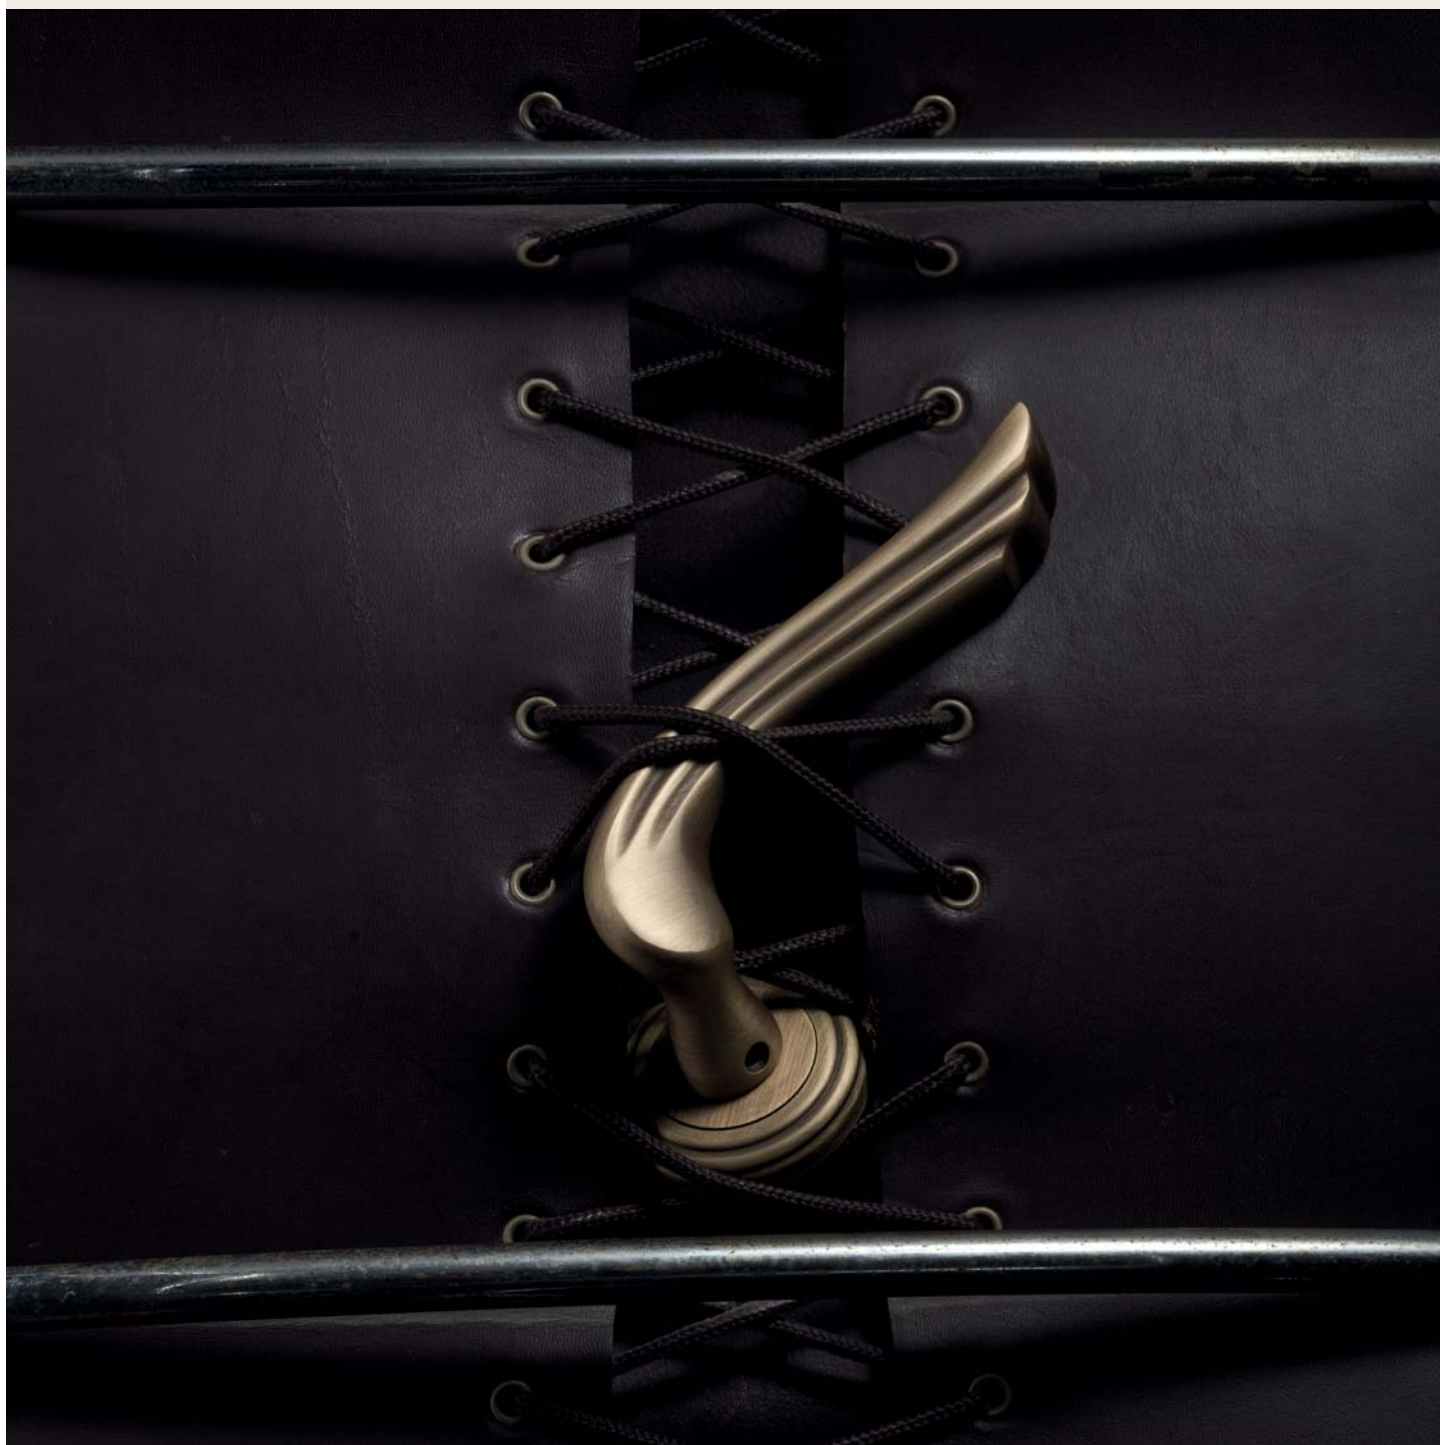

Aria

Uno statico blocco di ottone si trasforma in un oggetto caratterizzato da un'anima piacevolmente romantica e da un forte dinamismo delle linee.

A static piece of brass is transformed into an object characterised by a pleasantly romantic soul and dynamic lines.

made in Italy | patented design