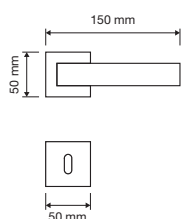

fantasie / fantasy

modelli / models