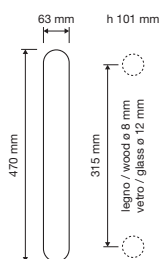

Queen | 1408 MN 723

Otello | 1475 MN 500
interassi disponibili / available distances
400 - 500 - 600

Otello Crystal | 1465 MN 500
interassi disponibili / available distances
400 - 500 - 600

Opera | 1055 MN 240