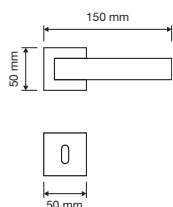

1110 PL

1110 SK

1110 MN 240

1110 MZ 240

interassi disponibili / available distances
240 - 300 - 400 - 600 - 800

Slim Pelle

Il gioco di forme e volumi differenti dal sapore particolarmente moderno viene reso più classico grazie all'impugnatura rivestita in vera pelle italiana, naturale espressione della lavorazione artistica del pellame.