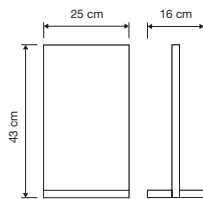

espositore smartblock
smartblock display
071 AC