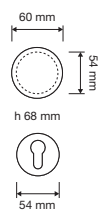

modelli / models

990 PG 108