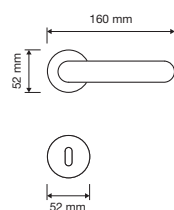

modelli / models

1516 RB 023