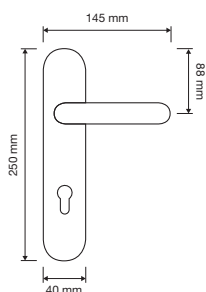

925 SK

Profilo

Grazie al suo design senza tempo, Profilo si coordina con facilità a ogni ambiente e a ogni tipologia di porta, da quelle laccate a quelle in essenza.

Thanks to its timeless design, Profilo fits in easily with all environments and doors, from lacquered to natural wood doors.