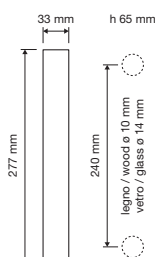

Havana Mesh | 1090 MN 267

Reflex | 1215 MN 282