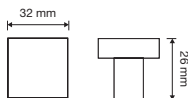

Daisy
1070 PB 0030