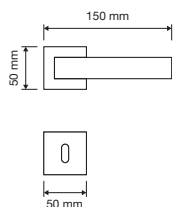

modelli / models

1158 RB 024