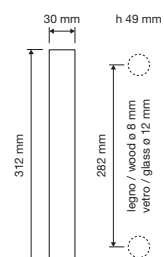

Havana Mesh | 1090 MN 267

Reflex | 1215 MN 282