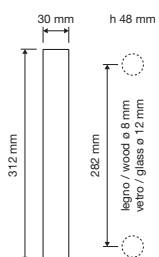

Thais | 1155 MN 282

Profilo | 1040 MN 240