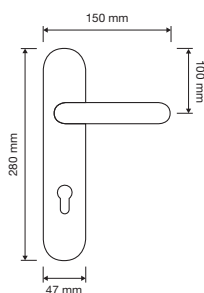

fantasie / fantasy

modelli / models