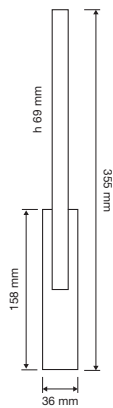

Zen Mesh | 1616 MC

Komfort | 1617 MC