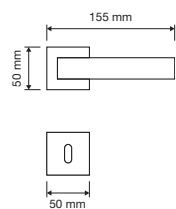

1341 RB 024 <>