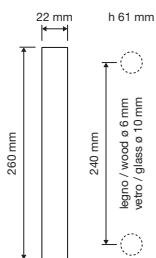

Slim Pelle | 1111 MN 240
interassi disponibili /
available distances
240 - 300 - 400 - 600 - 800

Slim | 1110 MZ 240
interassi disponibili /
available distances
240 - 300 - 400 - 600 - 800

Slim Pelle | 1111 MZ 240
interassi disponibili /
available distances
240 - 300 - 400 - 600 - 800