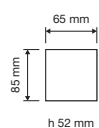

Tiffany Vetro | 1306 PT