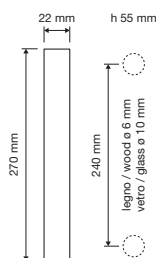

Elle Pelle | 1052 MN 240

Elle | 1050 MZ 240
interassi disponibili /
available distances
240 - 320 - 440 - 500 - 800

Elle Pelle | 1052 MZ 240