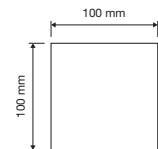

vetrofanía bifacciale
window decals
Rombo | VET 004