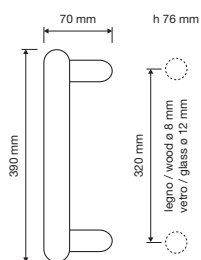

755 MN 320

Moma

Inserti in vetro realizzati da sapienti artigiani rendono unica e inimitabile questa astratta collezione di maniglie.

Glass inserts created by skilled artisans make this abstract collection of handles unique and inimitable.