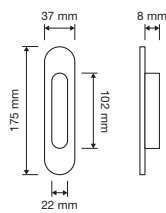

Saba | 629 PI