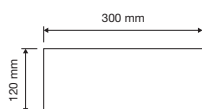

adesivo trasparente / transparent sticker
ADR 300