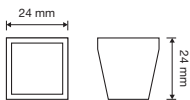

Rocks Black
244 PB 0024 0054