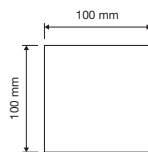

vetrofanía bifacciale
window decals
Sissi | VET 006