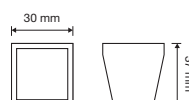

pomoli per mobili / cabinet knobs