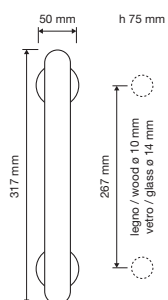

Havana Mesh | 1090 MN 267

Reflex | 1215 MN 282