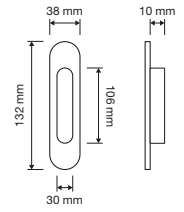

Anna | 849 PI