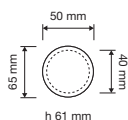

Flavia | 685 RO 102