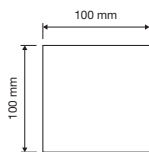

vetrofanía bifacciale
window decals
Shell Mesh | VET 005