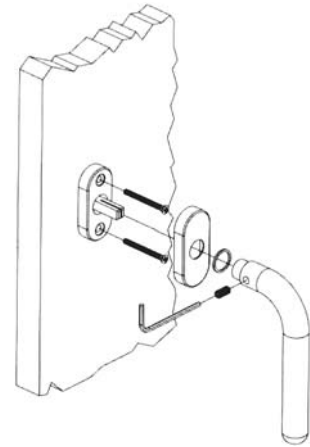

sistema di montaggio maniglia per finestra con movimento 4 scatti / fixing system for window pull, 4 clicks positions