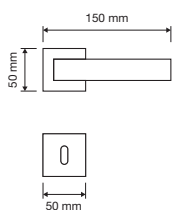

modelli / models

1156 RB 019