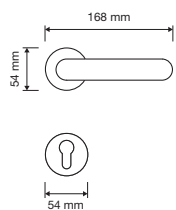

modelli / models

990 RB 108