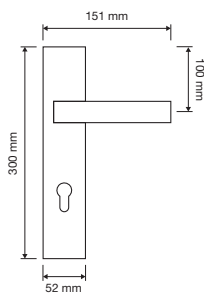

modelli / models

1152 PL