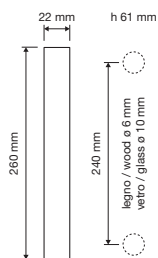

Slim Pelle | 1111 MN 240
interassi disponibili /
available distances
240 - 300 - 400 - 600 - 800

Slim | 1110 MZ 240
interassi disponibili /
available distances
240 - 300 - 400 - 600 - 800

Slim Pelle | 1111 MZ 240
interassi disponibili /
available distances
240 - 300 - 400 - 600 - 800