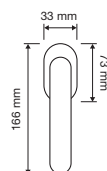

oro zecchino
gold plated
OZ

1595 RB 023

1595 RB 025

1595 PL

1595 SK

Prisma

Il design particolarmente eclettico e inconsueto, caratterizzato da un'impugnatura di forma romboidale, ne fa il complemento d'arredo ideale per gli ambienti più moderni.