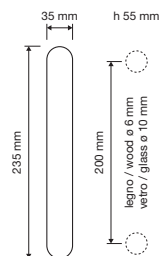

1001 SK 

1001 CR

1001 MN 200

interassi disponibili /
available distances
150 - 200 - 250 - 300

Rose

Il "sapore" delicato e romantico della rosa Bonica regala un tocco di piacevole femminilità a questa collezione, ideale complemento d'arredo per tutti quegli ambienti dal sapore country e shabby-chic.