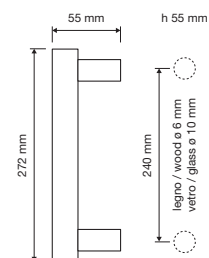

Elle Pelle | 1052 MN 240

Elle | 1050 MZ 240
interassi disponibili /
available distances
240 - 320 - 440 - 500 - 800

Elle Pelle | 1052 MZ 240