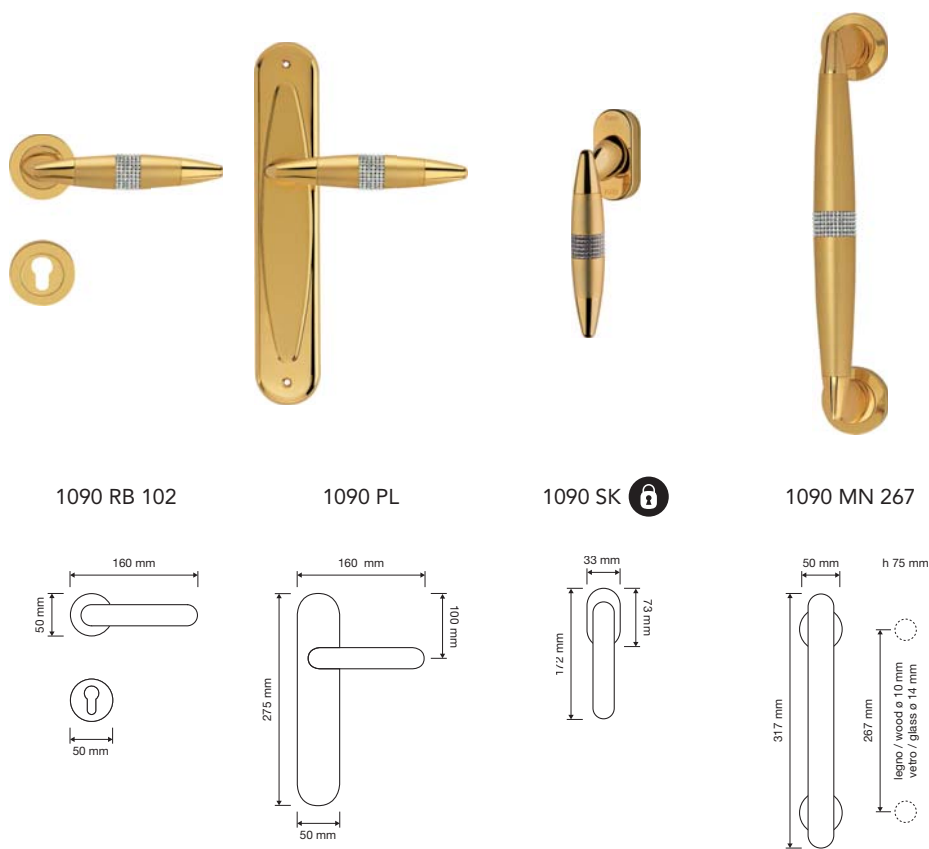

Oro zecchino
gold plated
OZ

modelli / models

Idea Crystal

Il cristallo Swarovski® incastonato nell'impugnatura pone l'accento sulle linee aggraziate e sinuose che rendono questa collezione "leggera" ma preziosa.