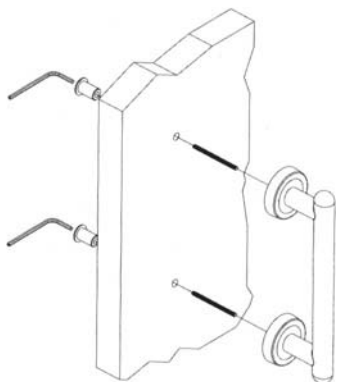

sistema di fissaggio singolo maniglione su porta in legno (maniglioni con rosette art.102-103-113) / fixing system for a single pull handle on a wooden door (pull handles with rose art.102-103-113)