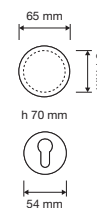

CR CS OL OZ

BM MC OM

AN BM FV