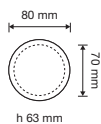

Garda | 400 PT

Giove | 637 PT 070

Brera | 1173 PT