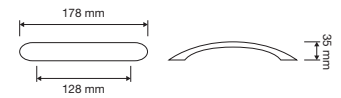

Rococò
1285 PM 0064