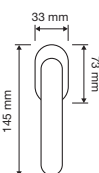

981 SK 

981 CR

Marina

Una vera maniglia di stile e uno dei best-sellers di Linea Cali, caratterizzata da una triplice onda che rende l'impugnatura comoda e allo stesso tempo regala un senso di dinamicità alle forme.