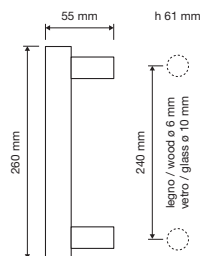

fantasie / fantasy

modelli / models

interassi disponibili / available distances
240 - 300 - 400 - 600 - 800