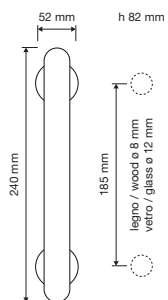

Margherita | 368 MN 240

Dalia | 600 MN 218

Aldar | 920 MN 218