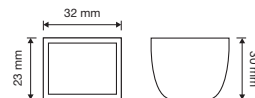

Pop-Art Crystal
205 PB 0030 0000