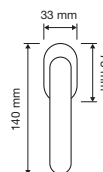

710 PL

710 SK

710 CR

Onda

Ispirata alle onde e bellezze del Lago di Garda, è contraddistinta dal particolare incavo dell'impugnatura che le dona una presa estremamente sicura e comoda.

Inspired by the waves and beauty of Lake Garda, it is distinguished by the particular recess of the handgrip that gives it an extremely firm and comfortable grasp.