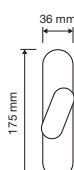

finiture / finishing

fantasie / fantasy

modelli / models