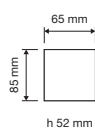

Tiffany Mesh | 1307 PT