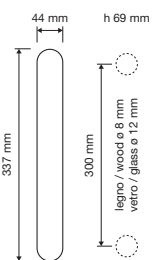

Spirit | 1450 MN 300

Kendo | 1516 MN 390

Kendo | 1516 MZ 300

Ibis | 691 MN 300

Asia | 960 MN 200

Garda | 670 MN 200

Relax | 1001 MN 200
interassi disponibili / available distances
150 - 200 - 250 - 300

Delfino | 955 MN 240