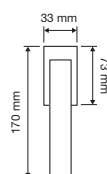

modelli / models

1516 SK