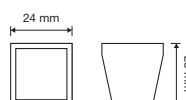

pomoli per mobili / cabinet knobs