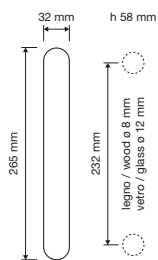

Tiffany Vetro | 1306 MN 232

Tiffany Mesh | 1307 MN 232