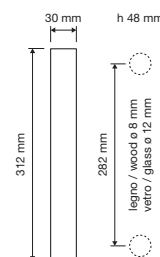

modelli / models

1156 SK