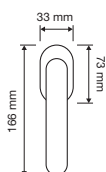

modelli / models

1596 RB 023

1596 RB 025

1596 SK

Profilo Mesh

La mano coglie la luce sfiorando un pavé di cristalli Swarovski® che rimanda all'arte orafa più preziosa.

The hand that lightly touches the Swarovski® crystals pavé captures the light and reminds us of the intricate work of the goldsmith.