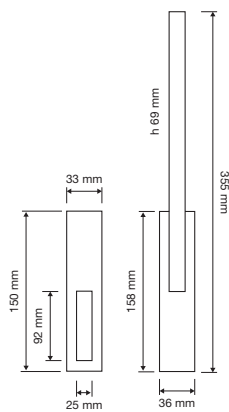

Zen Mesh | 1616 MN

Komfort | 1617 MN