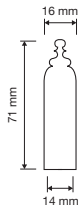

245 CI OG
(Ø int. 14 mm)