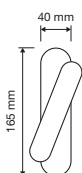

modelli / models

830 CR

interassi disponibili /
available distances
236 - 310 - 420 - 500