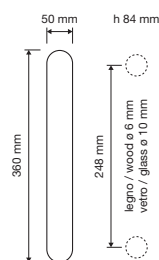

Oro zecchino
 gold plated
 OZ

modelli / models

694 RB 023

694 RB 025

694 PL

694 SK

694 MN 248

694 PG 023