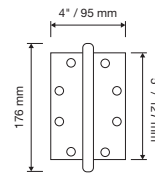

1571 CI 1664 OZ
(Ø int. 14 mm)

1273 CI 1972 OF
(Ø int. 16 mm)

1273 CI 1772 OF
(Ø int. 14 mm)

1270 CE

1271 CE

furniture accessories

pomelli / knobs

COLLEZIONE / COLLECTIONS	PAG.
Brera	348
Cometa	350
Cosmic	351
Crystal	351
Daisy	352
Diamante	351
Elios	350
Elipse	350
Frida	352
Mesh	349
Mirror	350
Pop-art	350
Reflex	350
Ring crystal	349
Rocks	349
Rose	352
Sirena	352
Veronica	351
Vintage	352