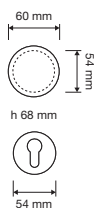

CR CS OL OZ

BM MC OM

AN BM FV