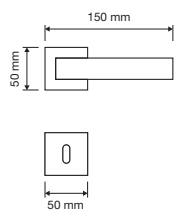

1600 RB 019

1600 RB 024 

1600 PL

1600 SK 

1600 MN 400

interassi disponibili /
available distances
300 - 400

Fish

Morbidezza e fluidità in una linea affusolata, con un richiamo esplicito all'ambiente marino.