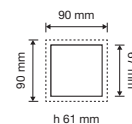

Garda | 400 PT

Giove | 637 PT 070

Brera | 1173 PT