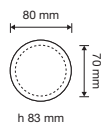

Venere | 410 PT 070

Margherita | 430 PT 070