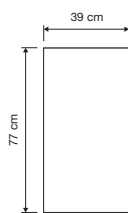

espositore da pavimento bifacciale
floor display
061 AC