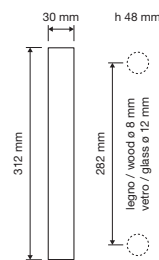

Havana Mesh | 1090 MN 267

Reflex | 1215 MN 282

Spirit Mesh | 1451 MN 300

Zen Mesh | 1157 MN 282
interassi disponibili / available distances
180 - 282

Zen Wengé | 1158 MN 282

Shell Mesh | 694 MN 248

CR CS OZ