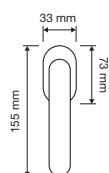

755 MN 320

Moma

Inserti in vetro realizzati da sapienti artigiani rendono unica e inimitabile questa astratta collezione di maniglie.

Glass inserts created by skilled artisans make this abstract collection of handles unique and inimitable.