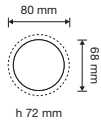

OF OZ PM

Crystal | 830 PT