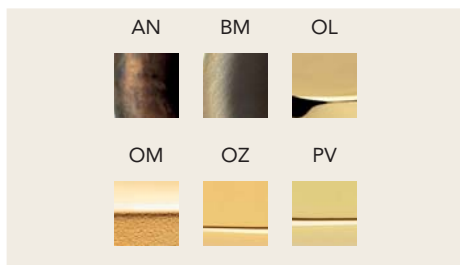

Venere | 410 PT 070