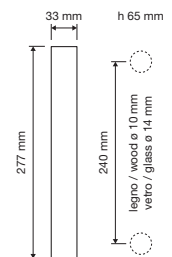

Queen | 1408 MN 723

Otello | 1475 MN 500
interassi disponibili / available distances
400 - 500 - 600

Otello Crystal | 1465 MN 500
interassi disponibili / available distances
400 - 500 - 600

Opera | 1055 MN 240