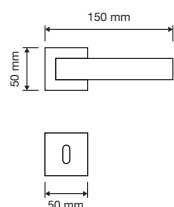

1110 PL

1110 SK

1110 MN 240

1110 MZ 240

interassi disponibili / available distances
240 - 300 - 400 - 600 - 800

Slim Pelle

Il gioco di forme e volumi differenti dal sapore particolarmente moderno viene reso più classico grazie all'impugnatura rivestita in vera pelle italiana, naturale espressione della lavorazione artistica del pellame.