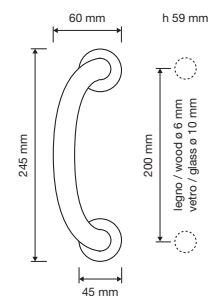

Spirit | 1450 MN 300

Kendo | 1516 MN 390

Kendo | 1516 MZ 300

Ibis | 691 MN 300

Asia | 960 MN 200

Garda | 670 MN 200

Relax | 1001 MN 200
interassi disponibili / available distances
150 - 200 - 250 - 300

Delfino | 955 MN 240