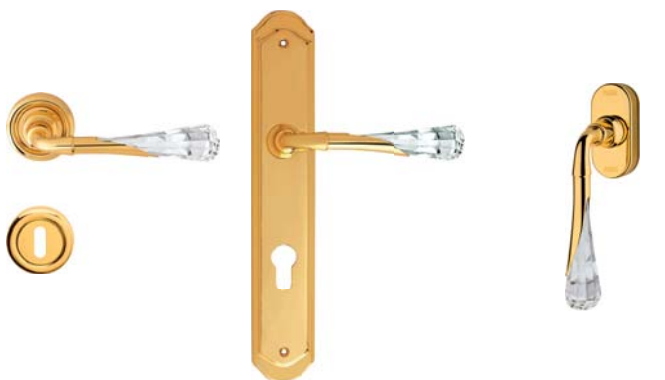

modelli / models

1120 RB 103

1120 PL

1120 SK