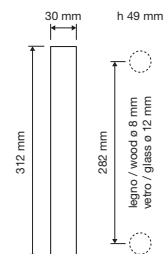

Oro zecchino
gold plated
OZ

modelli / models

1157 RB 019

1157 RB 024

1151 PL

1157 SK

1157 MN 180

1157 MN 282