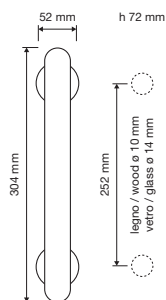

CR CS OZ

Creative Mesh | 1145 MN 380
interassi disponibili / available distances
380 - 550 - 700