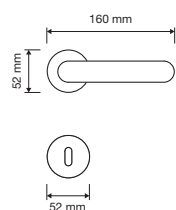

modelli / models

1516 RB 025