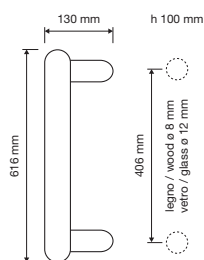

King | 1370 MN 406
interassi disponibili / available distances
406 - 580 - 885

Arte | 1165 MN 796
interassi disponibili / available distances
596 - 796 - 896 - 1196

Totem | 1315 MN 800
interassi disponibili / available distances
600 - 800 - 900 - 1200