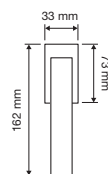

1110 PL

1110 SK

1110 MN 240

1110 MZ 240

interassi disponibili / available distances
240 - 300 - 400 - 600 - 800

Slim Pelle

Il gioco di forme e volumi differenti dal sapore particolarmente moderno viene reso più classico grazie all'impugnatura rivestita in vera pelle italiana, naturale espressione della lavorazione artistica del pellame.