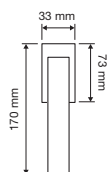

1600 RB 019

1600 RB 024 

1600 PL

1600 SK 

1600 MN 400

interassi disponibili /
available distances
300 - 400

Fish

Morbidezza e fluidità in una linea affusolata, con un richiamo esplicito all'ambiente marino.