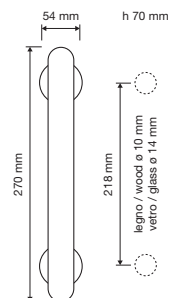

porcellana beige
ivory porcelain
PB 1296

modelli / models

1295 RB 103

1295 PL

1295 SK

1295 MN 218

Flavia

Delicati e raffinati motivi floreali disegnano la pregiata porcellana italiana che caratterizza così questa collezione da un piacevole sapore retrò.