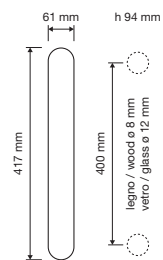

Jardin | 1560 MN 400
interassi disponibili / available distances
400 - 500 - 600 - 700 - 800