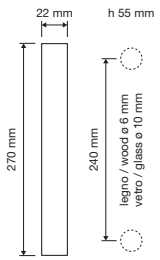

modelli / models

1050 MZ 240