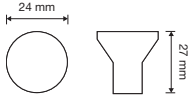

Cosmic Crystal
209 PB 0022 0000