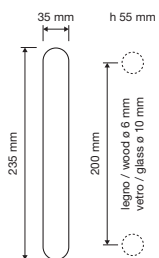

Delfino | 955 MN 240

Sirena | 810 MN 207