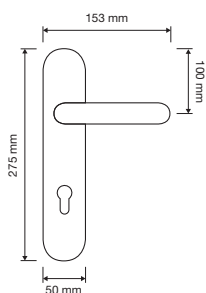

modelli / models

1445 RB 023

1445 RB 025

1445 PL

1445 SK

1445 MN 252

Nau Crystal

Un'insolita forma a spirale ospita una "perla" in cristallo Swarovski® che sprigiona riflessi dai mille colori.