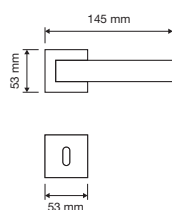

modelli / models

1555 RB 016

interassi disponibili /
available distances
300 - 400 - 600