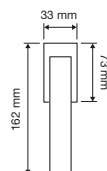

modelli / models

1158 SK