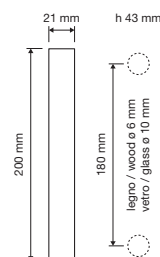

modelli / models

1156 MN 180