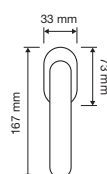

modelli / models

1455 SK