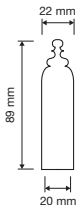

247 CI BM
(Ø int. 20 mm)