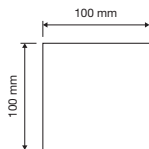

vetrofanía bifacciale
window decals
Liberty | VET 002