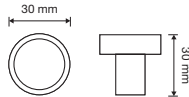

Crystal | 0000

Crystal
200 PB 0020