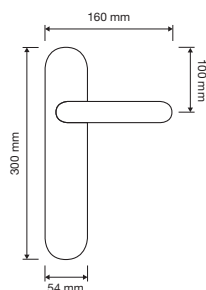

oro zecchino
gold plated
OZ

1595 RB 023

1595 RB 025

1595 PL

1595 SK

Prisma

Il design particolarmente eclettico e inconsueto, caratterizzato da un'impugnatura di forma romboidale, ne fa il complemento d'arredo ideale per gli ambienti più moderni.