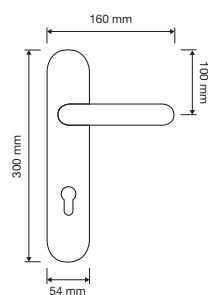

modelli / models

1518 PL