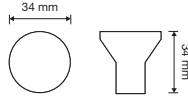

Cosmic Crystal
209 PB 0022 0000