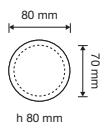

Venere | 410 PT 070

Margherita | 430 PT 070