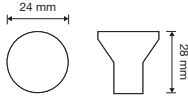

Cosmic Crystal
209 PB 0022 0000