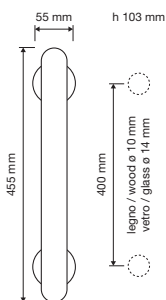

Rococò | 1285 MN 400
interassi disponibili / available distances
400 - 500 - 600