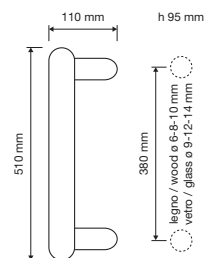

Shell Mesh | 694 MN 248

CR CS OZ

Luce | 1445 MN 252

CR CS OZ

Creative Mesh | 1145 MN 380
interassi disponibili / available distances
380 - 550 - 700

CR OZ