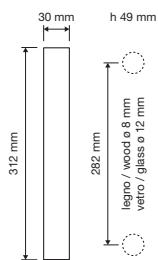

Havana Mesh | 1090 MN 267

Reflex | 1215 MN 282

Spirit Mesh | 1451 MN 300

Zen Mesh | 1157 MN 282
interassi disponibili / available distances
180 - 282

Zen Wengé | 1158 MN 282

Shell Mesh | 694 MN 248

CR CS OZ