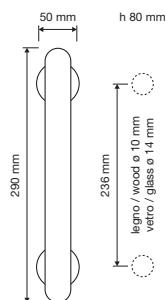

830 PT

830 PG 103

interassi disponibili /
available distances
236 - 310 - 420 - 500

200 PB 0020

200 PB 0030

200 PB 0040

Diamante

Un grande classico del Made in Italy dall'eleganza discreta acquisisce una seconda giovinezza grazie alla preziosa impugnatura realizzata interamente in cristallo Swarovski®.