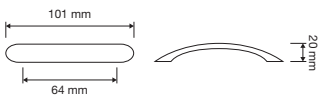

Frida
1700 PM 0096