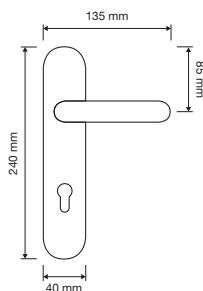

porcellana beige
ivory porcelain
PB 1296

modelli / models

1295 RB 103

1295 PL

1295 SK

1295 MN 218

Flavia

Delicati e raffinati motivi floreali disegnano la pregiata porcellana italiana che caratterizza così questa collezione da un piacevole sapore retrò.