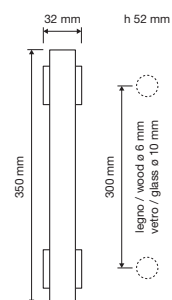

1555 PT

1555 PG

1555 MN 300

interassi disponibili /
available distances
300 - 400 - 600

Jardin

Un tripudio di finissimi arabeschi floreali caratterizza questa collezione particolarmente elegante di chiara ispirazione Luigi XIV.