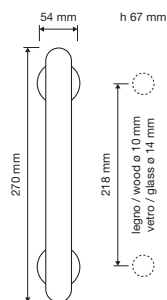

Margherita | 368 MN 240

Dalia | 600 MN 218

Aldar | 920 MN 218