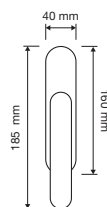

1001 SK 

1001 CR

1001 MN 200

interassi disponibili /
available distances
150 - 200 - 250 - 300

Rose

Il "sapore" delicato e romantico della rosa Bonica regala un tocco di piacevole femminilità a questa collezione, ideale complemento d'arredo per tutti quegli ambienti dal sapore country e shabby-chic.