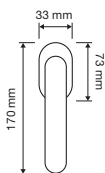

1001 SK 

1001 CR

1001 MN 200

interassi disponibili /
available distances
150 - 200 - 250 - 300

Rose

Il "sapore" delicato e romantico della rosa Bonica regala un tocco di piacevole femminilità a questa collezione, ideale complemento d'arredo per tutti quegli ambienti dal sapore country e shabby-chic.