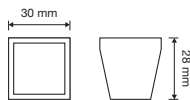

Rocks Black
244 PB 0024 0054