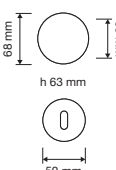

finiture / finishing

fantasie / fantasy

modelli / models

685 RB 102