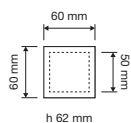

Shell Mesh | 694 PT