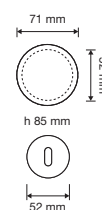

Oro zecchino
 gold plated
 OZ

modelli / models

694 RB 023

694 RB 025

694 PL

694 SK

694 MN 248

694 PG 023