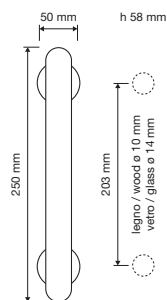

CE CN OT

Open | 1105 MN 207