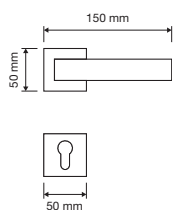

modelli / models

1156 RB 024