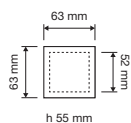

Glamor | 1555 PT