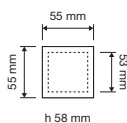

Opera | 1055 PT