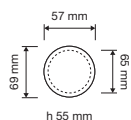

Sirena | 810 PT