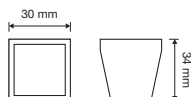

Mirror Crystal
204 PB 0030 0000