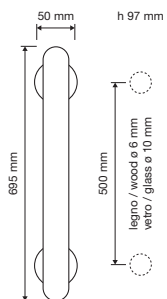

Queen | 1408 MN 723

Otello | 1475 MN 500
interassi disponibili / available distances
400 - 500 - 600

Otello Crystal | 1465 MN 500
interassi disponibili / available distances
400 - 500 - 600

Opera | 1055 MN 240