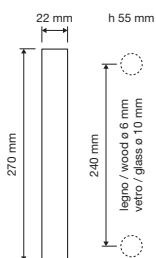

Elle Pelle | 1052 MN 240

Elle | 1050 MZ 240
interassi disponibili /
available distances
240 - 320 - 440 - 500 - 800

Elle Pelle | 1052 MZ 240