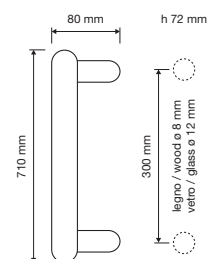

1518 PL

1516 SK 

1516 MN 390

1516 MZ 300

Komfort

Una maniglia dalle molteplici personalità, ironica e giocosa, pragmatica e complessa, dove le linee si rincorrono dando vita a una forma indefinibile ma "concreta".