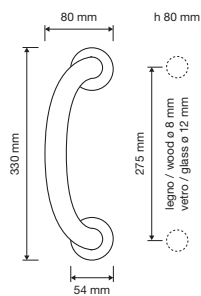

BM MC OM

Havana | 1080 MN 267