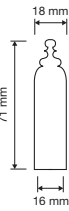

246 CI CS
(Ø int. 16 mm)