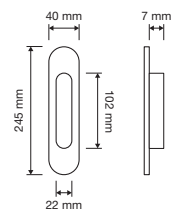

Liberty | 1273 CI 1972 OF
(Ø int. 16 mm)