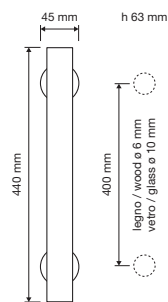

1600 RB 019

1600 RB 024 

1600 PL

1600 SK 

1600 MN 400

interassi disponibili /
available distances
300 - 400

Fish

Morbidezza e fluidità in una linea affusolata, con un richiamo esplicito all'ambiente marino.