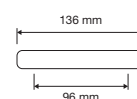

1700 PG 007

1700 MN 300

1700 PB 0031

1700 MB 0096

Glamor

L'arte della purificazione delle forme caratterizza questa collezione di maniglie, elegante e sofisticato esempio di design razionalista risalente al XX secolo.