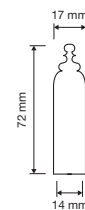

1571 CI 1664 OZ
(Ø int. 14 mm)

1273 CI 1972 OF
(Ø int. 16 mm)

1273 CI 1772 OF
(Ø int. 14 mm)

1270 CE

1271 CE

furniture accessories

pomelli / knobs

COLLEZIONE / COLLECTIONS	PAG.
Brera	348
Cometa	350
Cosmic	351
Crystal	351
Daisy	352
Diamante	351
Elios	350
Elipse	350
Frida	352
Mesh	349
Mirror	350
Pop-art	350
Reflex	350
Ring crystal	349
Rocks	349
Rose	352
Sirena	352
Veronica	351
Vintage	352