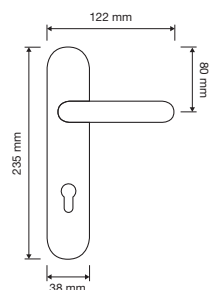

710 PL

710 SK

710 CR

Onda

Ispirata alle onde e bellezze del Lago di Garda, è contraddistinta dal particolare incavo dell'impugnatura che le dona una presa estremamente sicura e comoda.

Inspired by the waves and beauty of Lake Garda, it is distinguished by the particular recess of the handgrip that gives it an extremely firm and comfortable grasp.