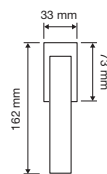

fantasie / fantasy

modelli / models

interassi disponibili / available distances
240 - 300 - 400 - 600 - 800