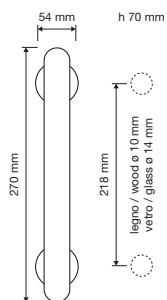

Tosca | 745 MN 225

Veronica | 900 MN 208

Crystal | 830 MN 236
 interassi disponibili / available distances
 236 - 310 - 420 - 500

Diamante | 905 MN 210

Elika Crystal | 991 MN 275

Profilo Mesh | 1041 MN 240