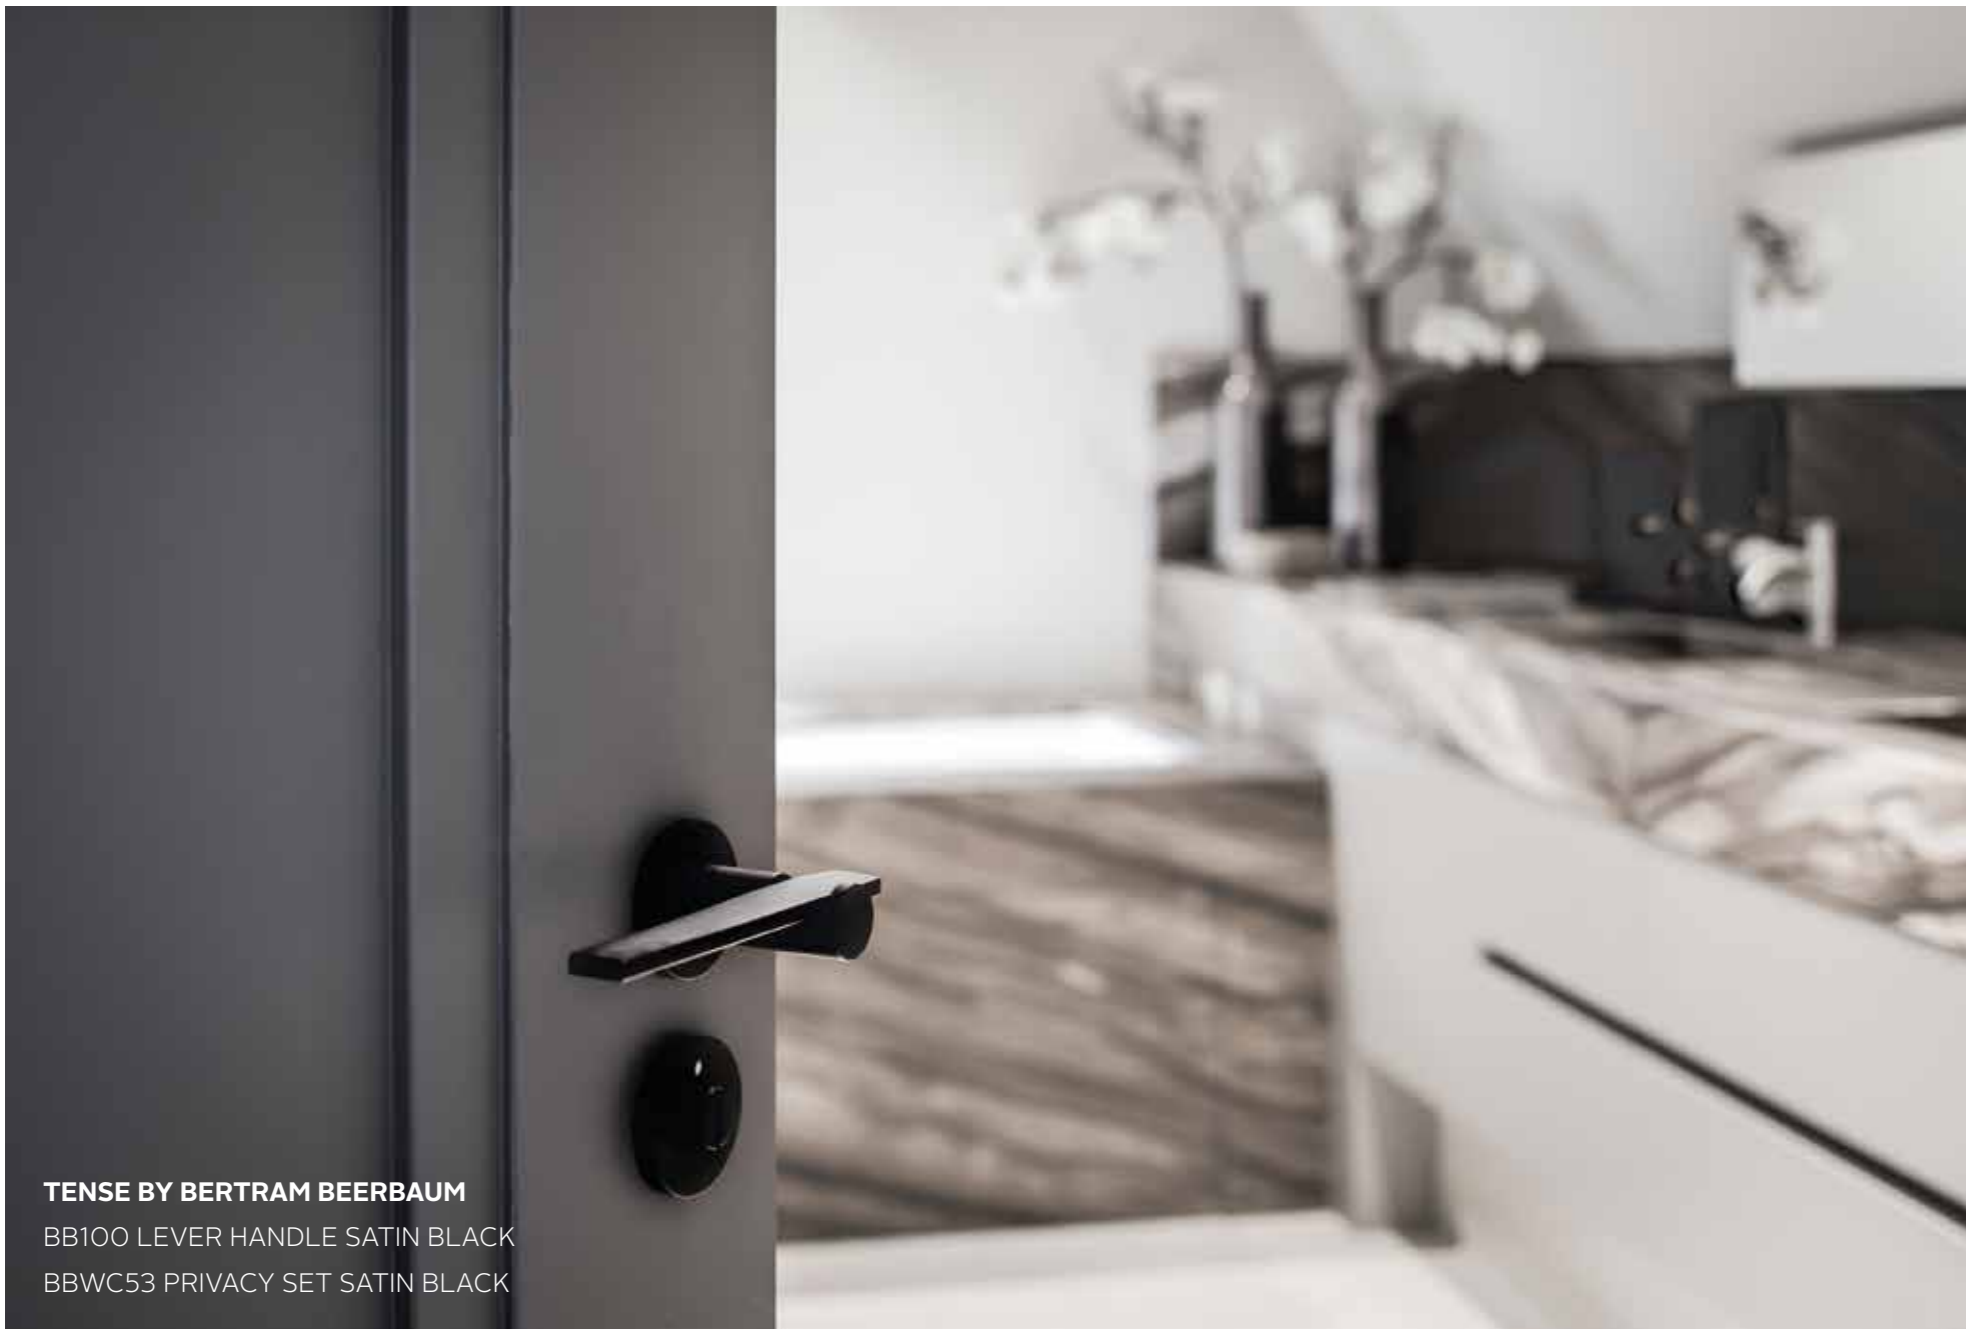

TENSE BY BERTRAM BEERBAUM
BB100 LEVER HANDLE SATIN BLACK
BBWC53 PRIVACY SET SATIN BLACK

MAINTAINING THE CONCEPT

Het spreekt voor zich dat Bertram Beerbaum zijn eigen Tense serie toegepast heeft. Het gebruik van de zwarte deurkrukken, grepen en raamkrukken draagt bij aan de warme uitstraling en de grootsheid die de woning uitstraalt.

It is only natural that Bertram Beerbaum used fittings from his own Tense series in this house. The use of black door and window handles, adds to the atmosphere of warmth and grandeur which the house exudes.