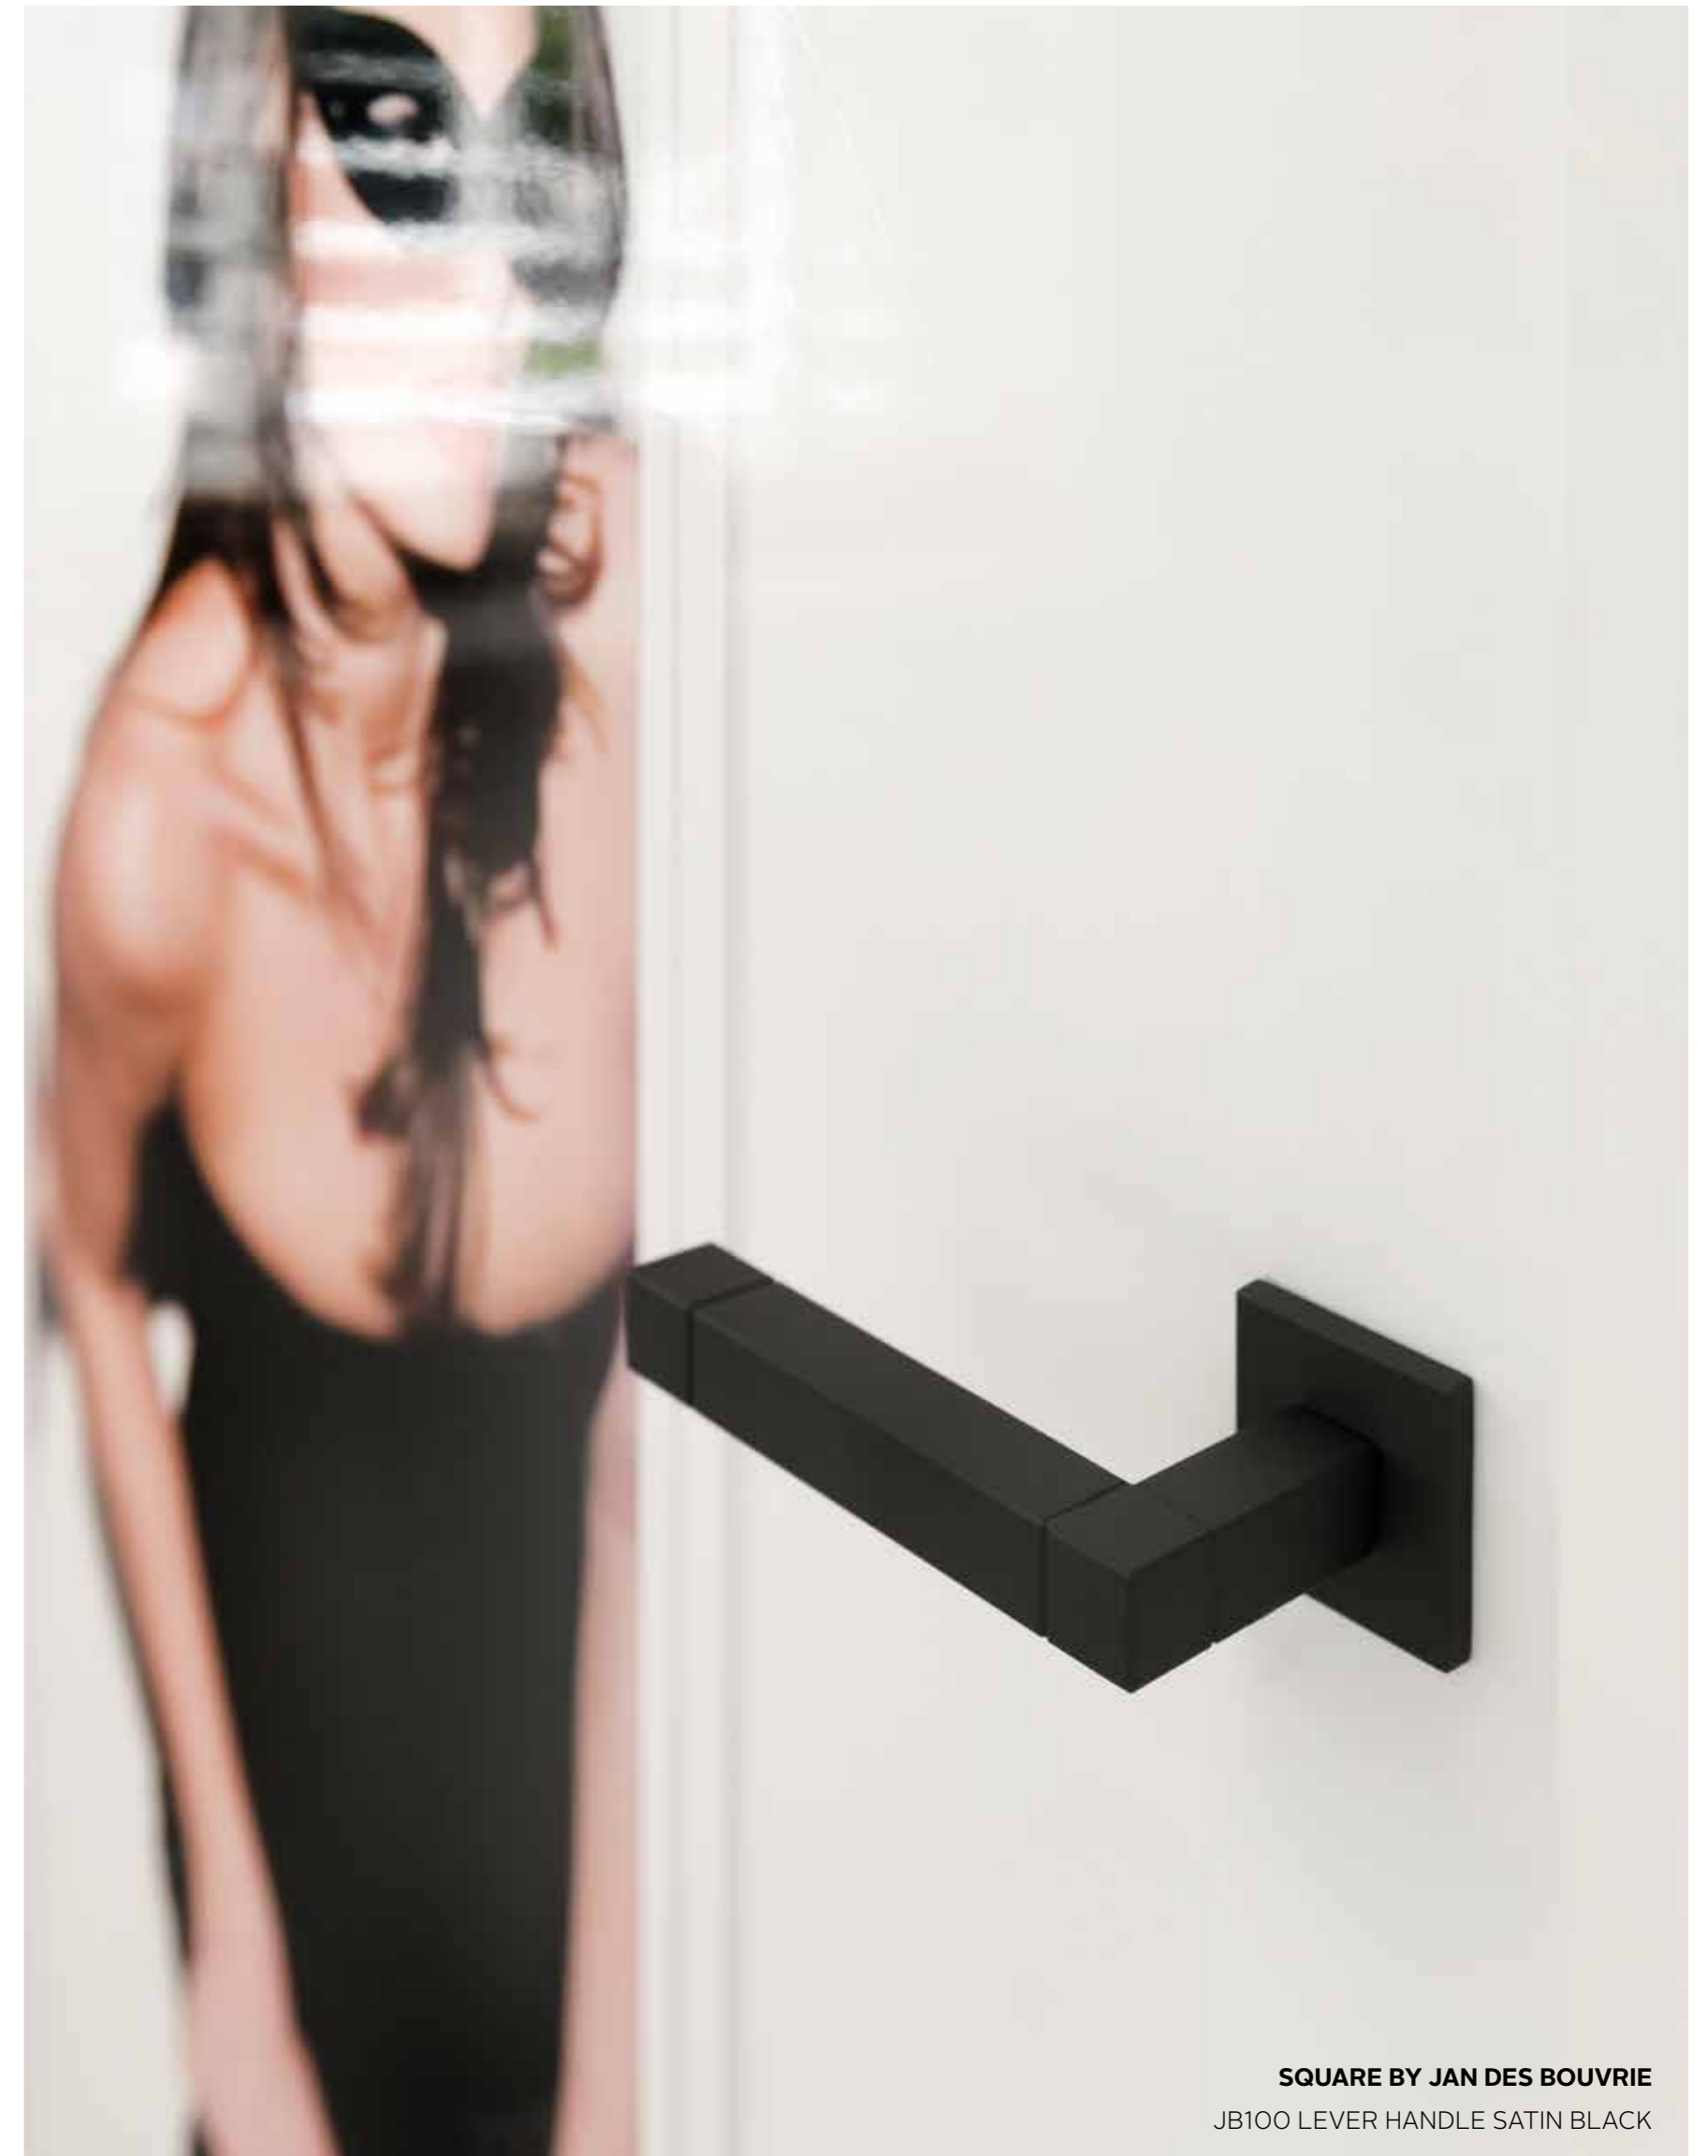

SQUARE BY JAN DES BOUVRIE
JB100 LEVER HANDLE SATIN BLACK