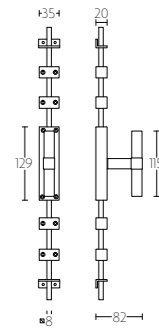

K-VT115

mat roestvast staal
satin stainless steel

K-LSQIV

krukespagolet inclusief vier geleiders, twee eindstukjes en twee stangen
standaard geschikt tot 2900mm
gekleurde stangen optioneel

espagnolette bolt with top and bottom receiver plate, two rods and four rod guides
standard to suit 2900mm
colored bars optional