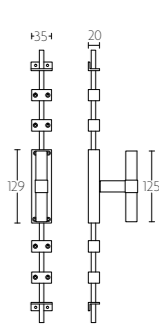

K-VT125

mat roestvast staal
satin stainless steel

K-LSQV

krukespagolet inclusief vier geleiders, twee eindstukjes en twee stangen
standaard geschikt tot 2900mm

espagnolette bolt with top and bottom receiver plate, two rods and four rod guides
standard to suit 2900mm