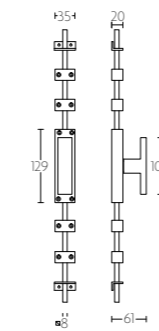

K-LSQIVT

mat roestvast staal
satin stainless steel

K-VL125

krukespagolet inclusief vier geleiders, twee eindstukjes en twee stangen
standaard geschikt tot 2900mm

espagnolette bolt with top and bottom receiver plate, two rods and four rod guides
standard to suit 2900mm