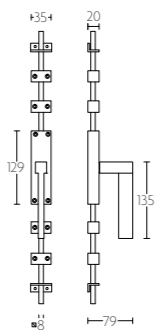

K-LSQV

mat roestvast staal
satin stainless steel

K-LSQVI

krukespagolet inclusief vier geleiders, twee eindstukjes en twee stangen
standaard geschikt tot 2900mm

espagnolette bolt with top and bottom receiver plate, two rods and four rod guides
standard to suit 2900mm