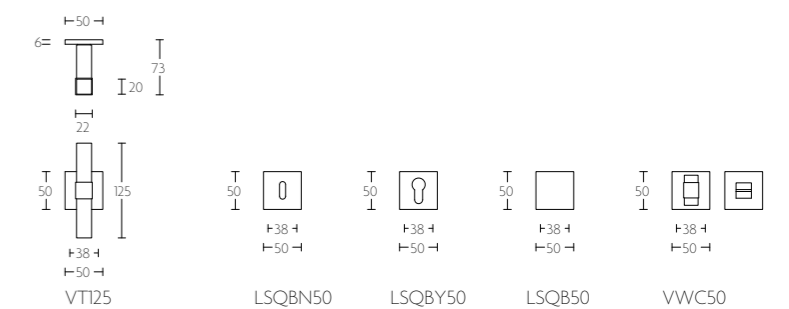

VT125

mat roestvast staal
satin stainless steel

massieve deurkruk op rozet met metalen onderconstructie geveerd en ongeveerd leverbaar ideale doorsnede slot 60mm | solid lever handle on rose with metal sub-rose available sprung and unsprung ideal lock backset 60mm