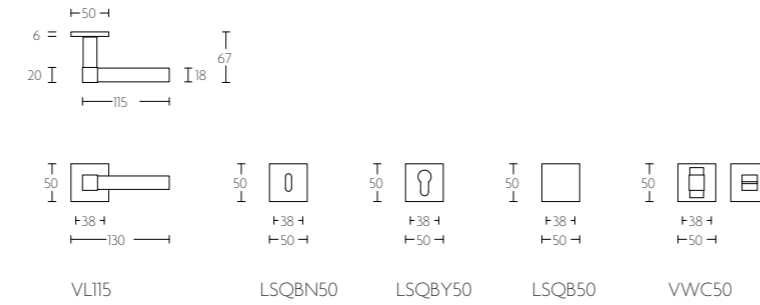

VL115

mat roestvast staal
satin stainless steel

massieve deurkruk op rozet met metalen onderconstructie geveerd en ongeveerd leverbaar | solid lever handle on rose with metal sub-rose available sprung and unsprung