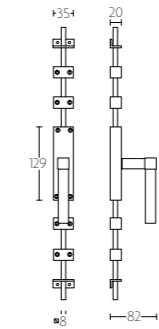

K-VL115

mat roestvast staal
satin stainless steel

K-VT115

krukespagolet inclusief vier geleiders, twee eindstukjes en twee stangen
standaard geschikt tot 2900mm

espagnolette bolt with top and bottom receiver plate, two rods and four rod guides
standard to suit 2900mm