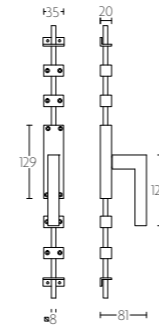

K-LSQIII

mat roestvast staal
satin stainless steel

K-VL115

krukespagolet inclusief vier geleiders, twee eindstukjes en twee stangen
standaard geschikt tot 2900mm

espagnolette bolt with top and bottom receiver plate, two rods and four rod guides
standard to suit 2900mm