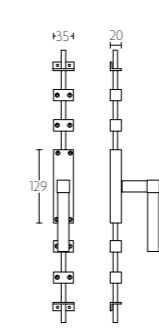

K-VL125

mat roestvast staal
satin stainless steel

K-VT125

krukespagolet inclusief vier geleiders, twee eindstukjes en twee stangen
standaard geschikt tot 2900mm

espagnolette bolt with top and bottom receiver plate, two rods and four rod guides
standard to suit 2900mm