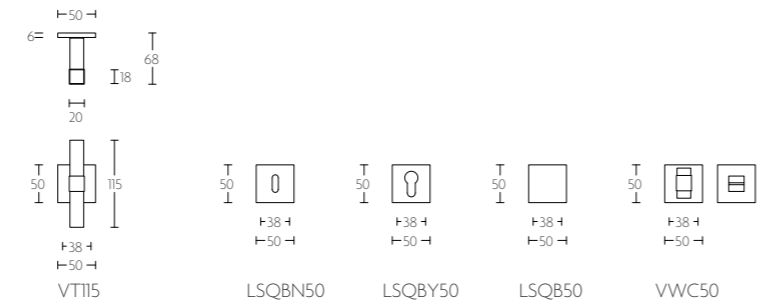

VT115

mat roestvast staal
satin stainless steel

massieve deurkruk op rozet met metalen onderconstructie geveerd en ongeveerd leverbaar ideale doorsnede slot 60mm | solid lever handle on rose with metal sub-rose available sprung and unsprung ideal lock backset 60mm