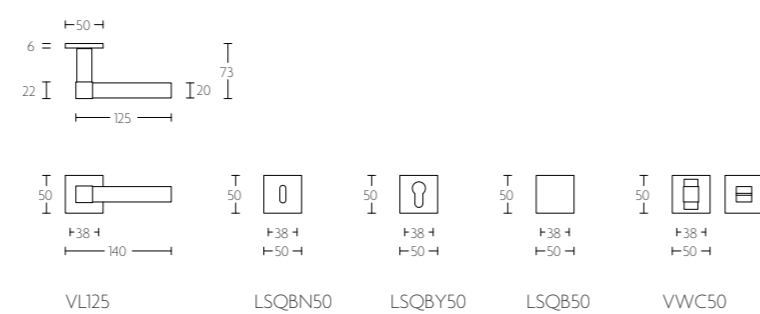

VL125

mat roestvast staal
satin stainless steel

massieve deurkruk op rozet met metalen onderconstructie geveerd en ongeveerd leverbaar | solid lever handle on rose with metal sub-rose available sprung and unsprung