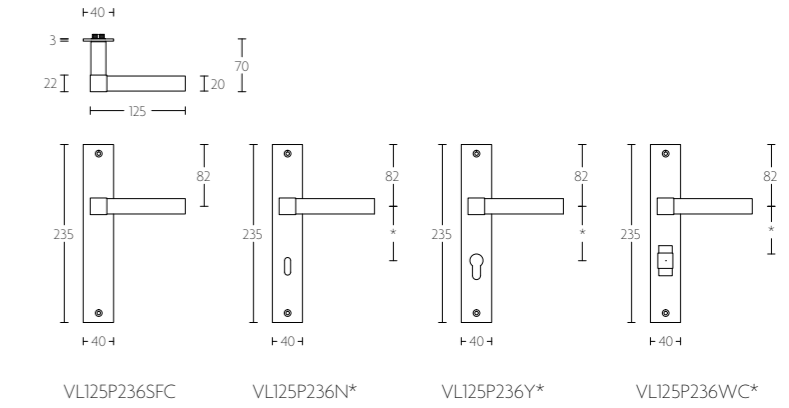

## VL125P236

mat roestvast staal  
satin stainless steel

massieve deurkruk vast-draaibaar ongeveerd op schild, een zijde met en een zijde zonder zichtbare bevestiging | solid unsprung lever handle attached to plate fixings visible on one side only