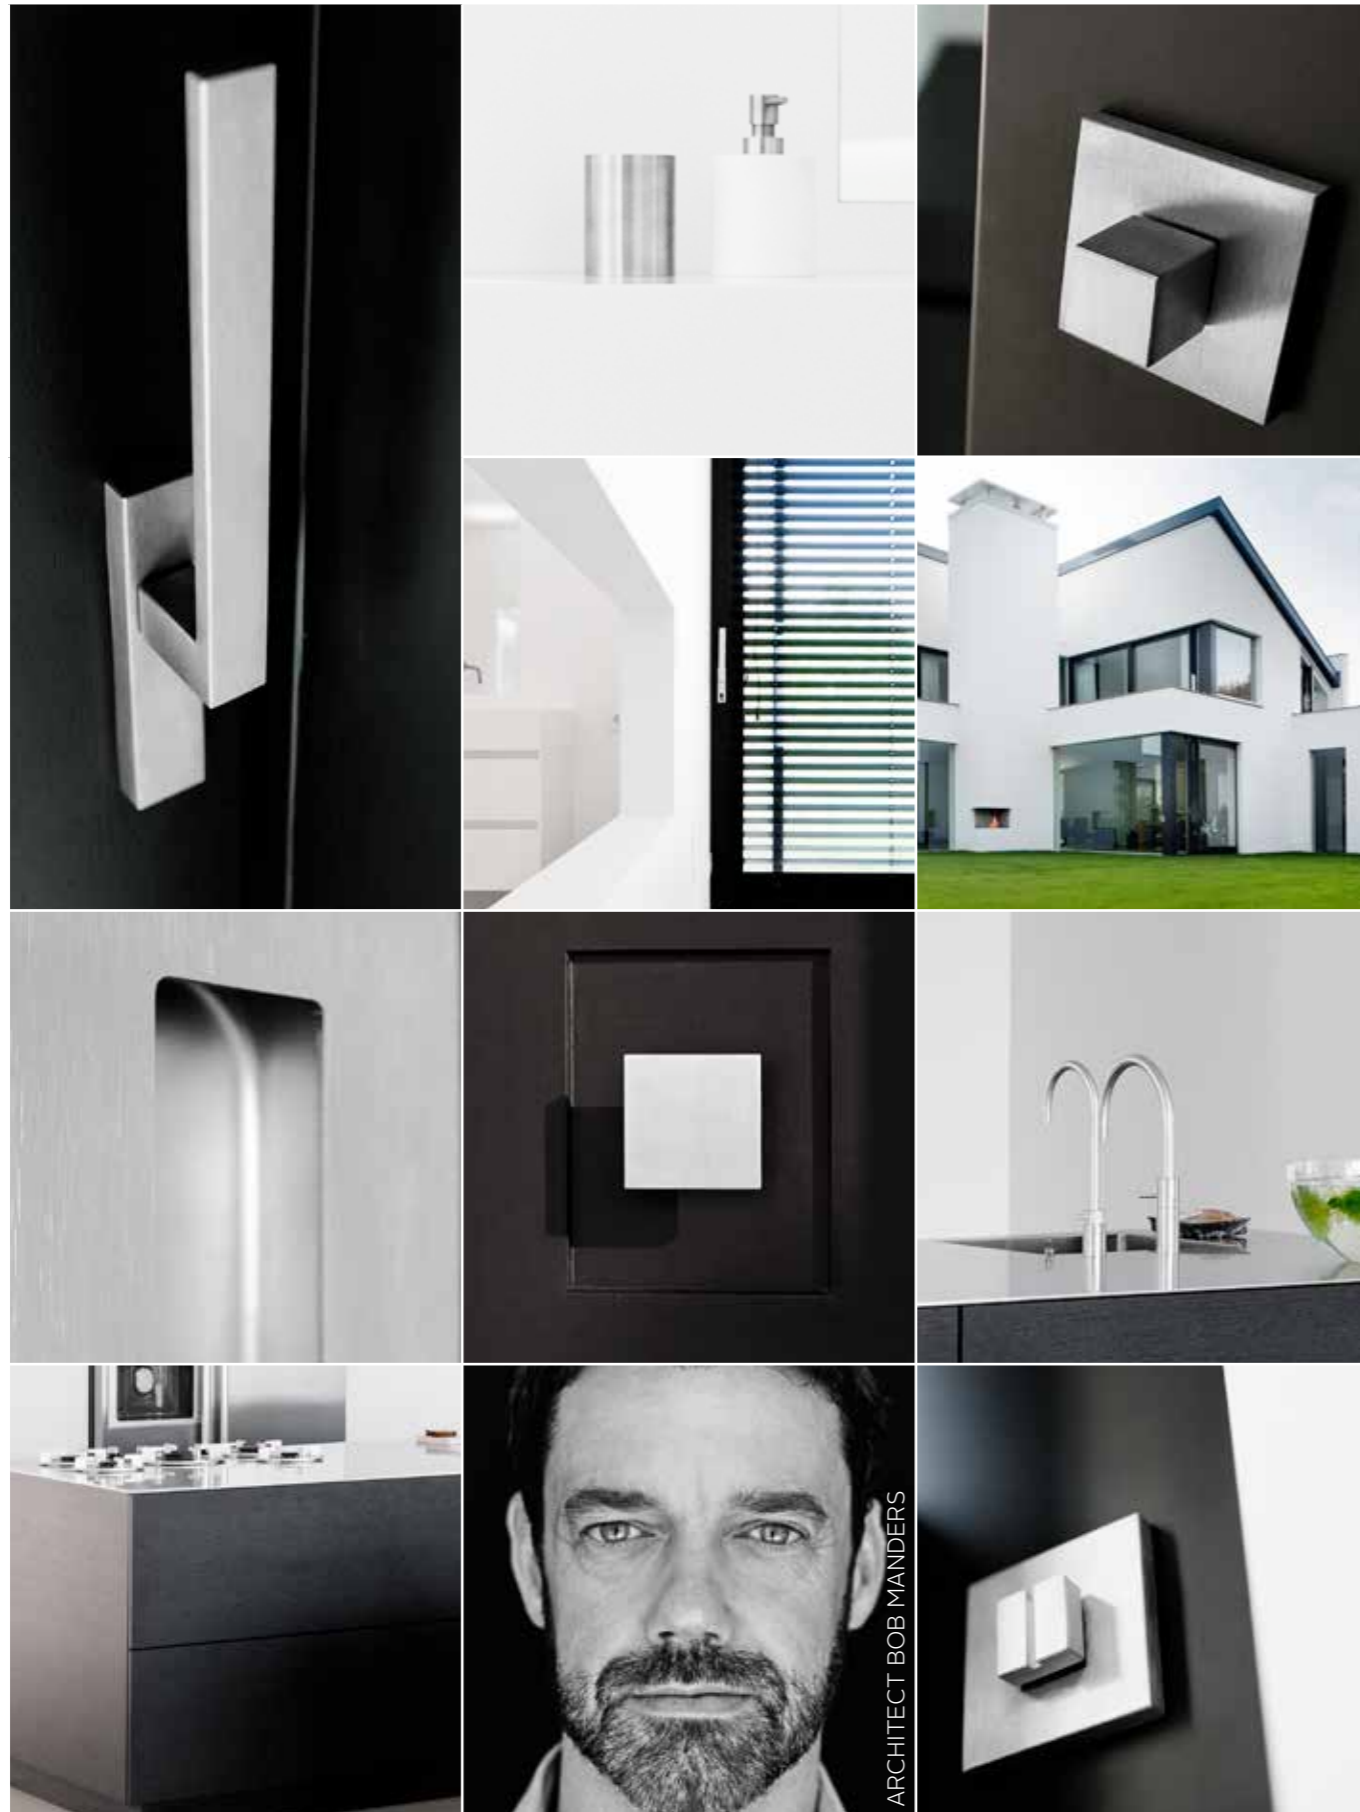

FORMANI®
SQUARE