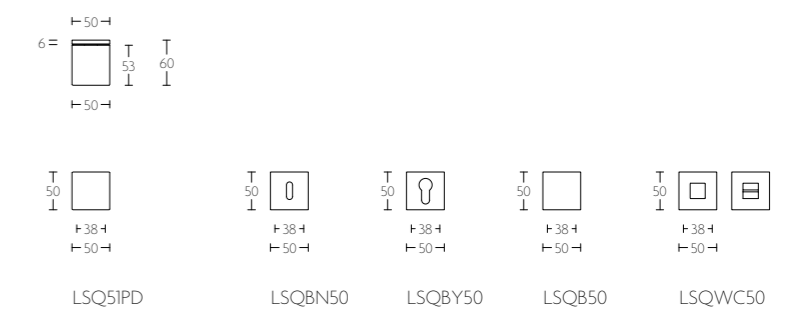

## LSQ51PD

mat roestvast staal  
satin stainless steel

gepolijst roestvast staal  
polished stainless steel

PVD mat roestvast staal  
PVD satin stainless steel

mat zwart  
satin black

massieve knopkruk, ongeveerd op rozet met metalen onderconstructie ideale doorsnede slot 60mm | solid unsprung knob to operate on rose with metal sub-rose ideal lock backset 60mm