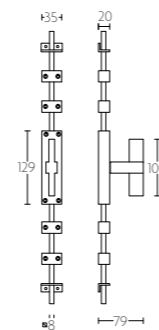

K-LSQVI

mat roestvast staal
satin stainless steel

E-LOCK8

slot ten behoeve van
espagnoletstang 8mm | lock for espagnolette
rod 8mm