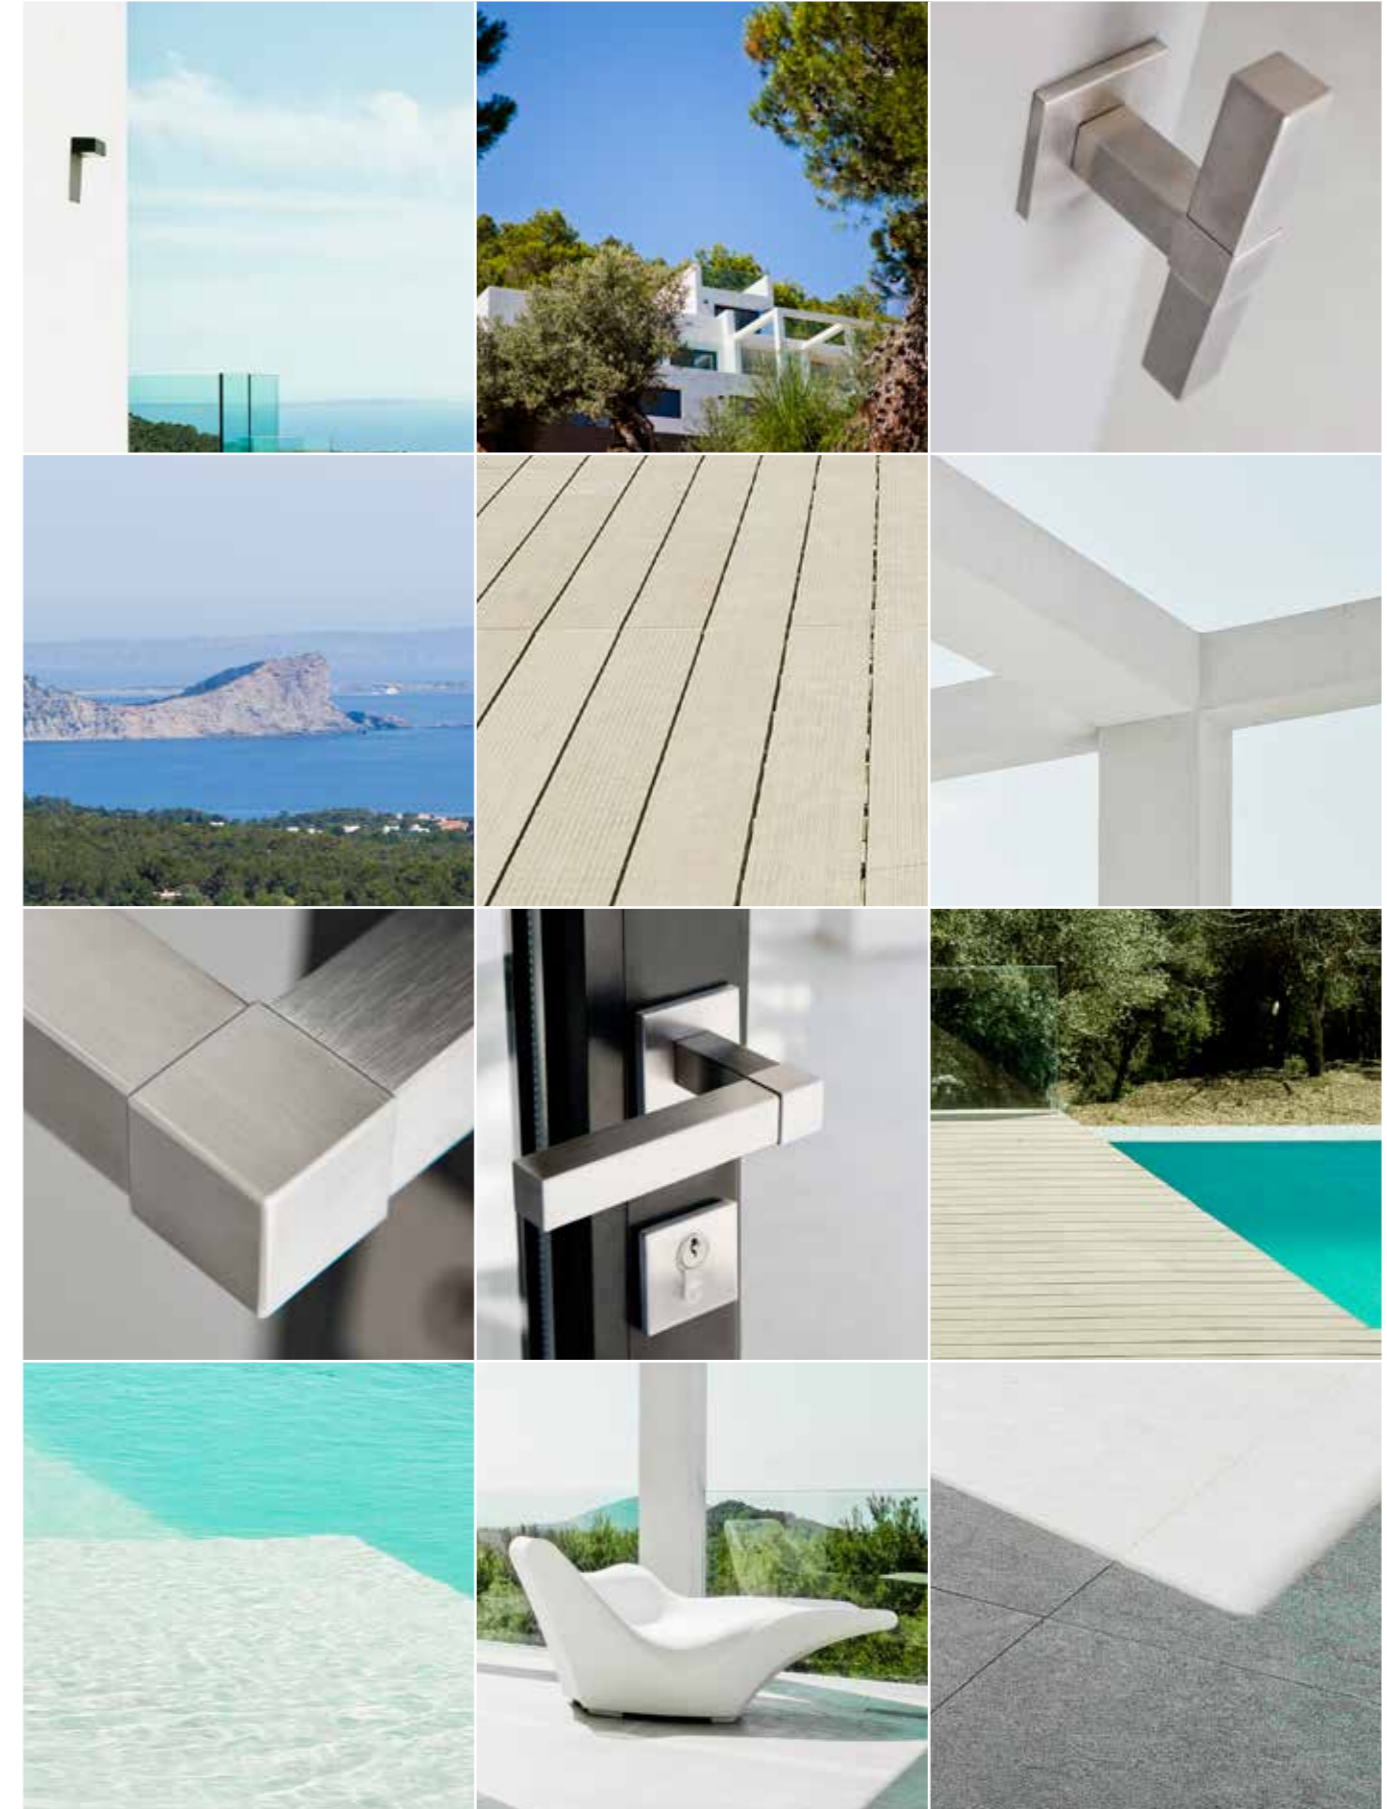

FORMANI®
SQUARE