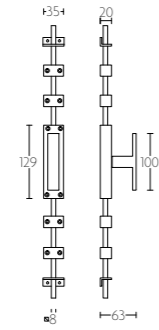

SQUARE

RAAMBESLAG | WINDOW FITTINGS

K-LSQIIT

krukespagolet inclusief vier geleiders, twee eindstukjes en twee stangen
standaard geschikt tot 2900mm

espagnolette bolt with top and bottom receiver plate, two rods and four rod guides
standard to suit 2900mm

K-LSQIIT

mat roestvast staal
satin stainless steel

K-LSQIII

krukespagolet inclusief vier geleiders, twee eindstukjes en twee stangen
standaard geschikt tot 2900mm

espagnolette bolt with top and bottom receiver plate, two rods and four rod guides
standard to suit 2900mm