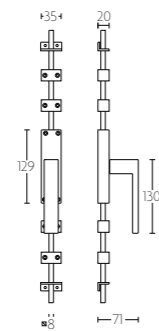

K-LSQIV

mat roestvast staal
satin stainless steel
gepolijst roestvast staal
polished stainless steel
mat zwart
satin black

K-LSQIVT

krukespagolet inclusief vier geleiders, twee eindstukjes en twee stangen
standaard geschikt tot 2900mm

espagnolette bolt with top and bottom receiver plate, two rods and four rod guides
standard to suit 2900mm