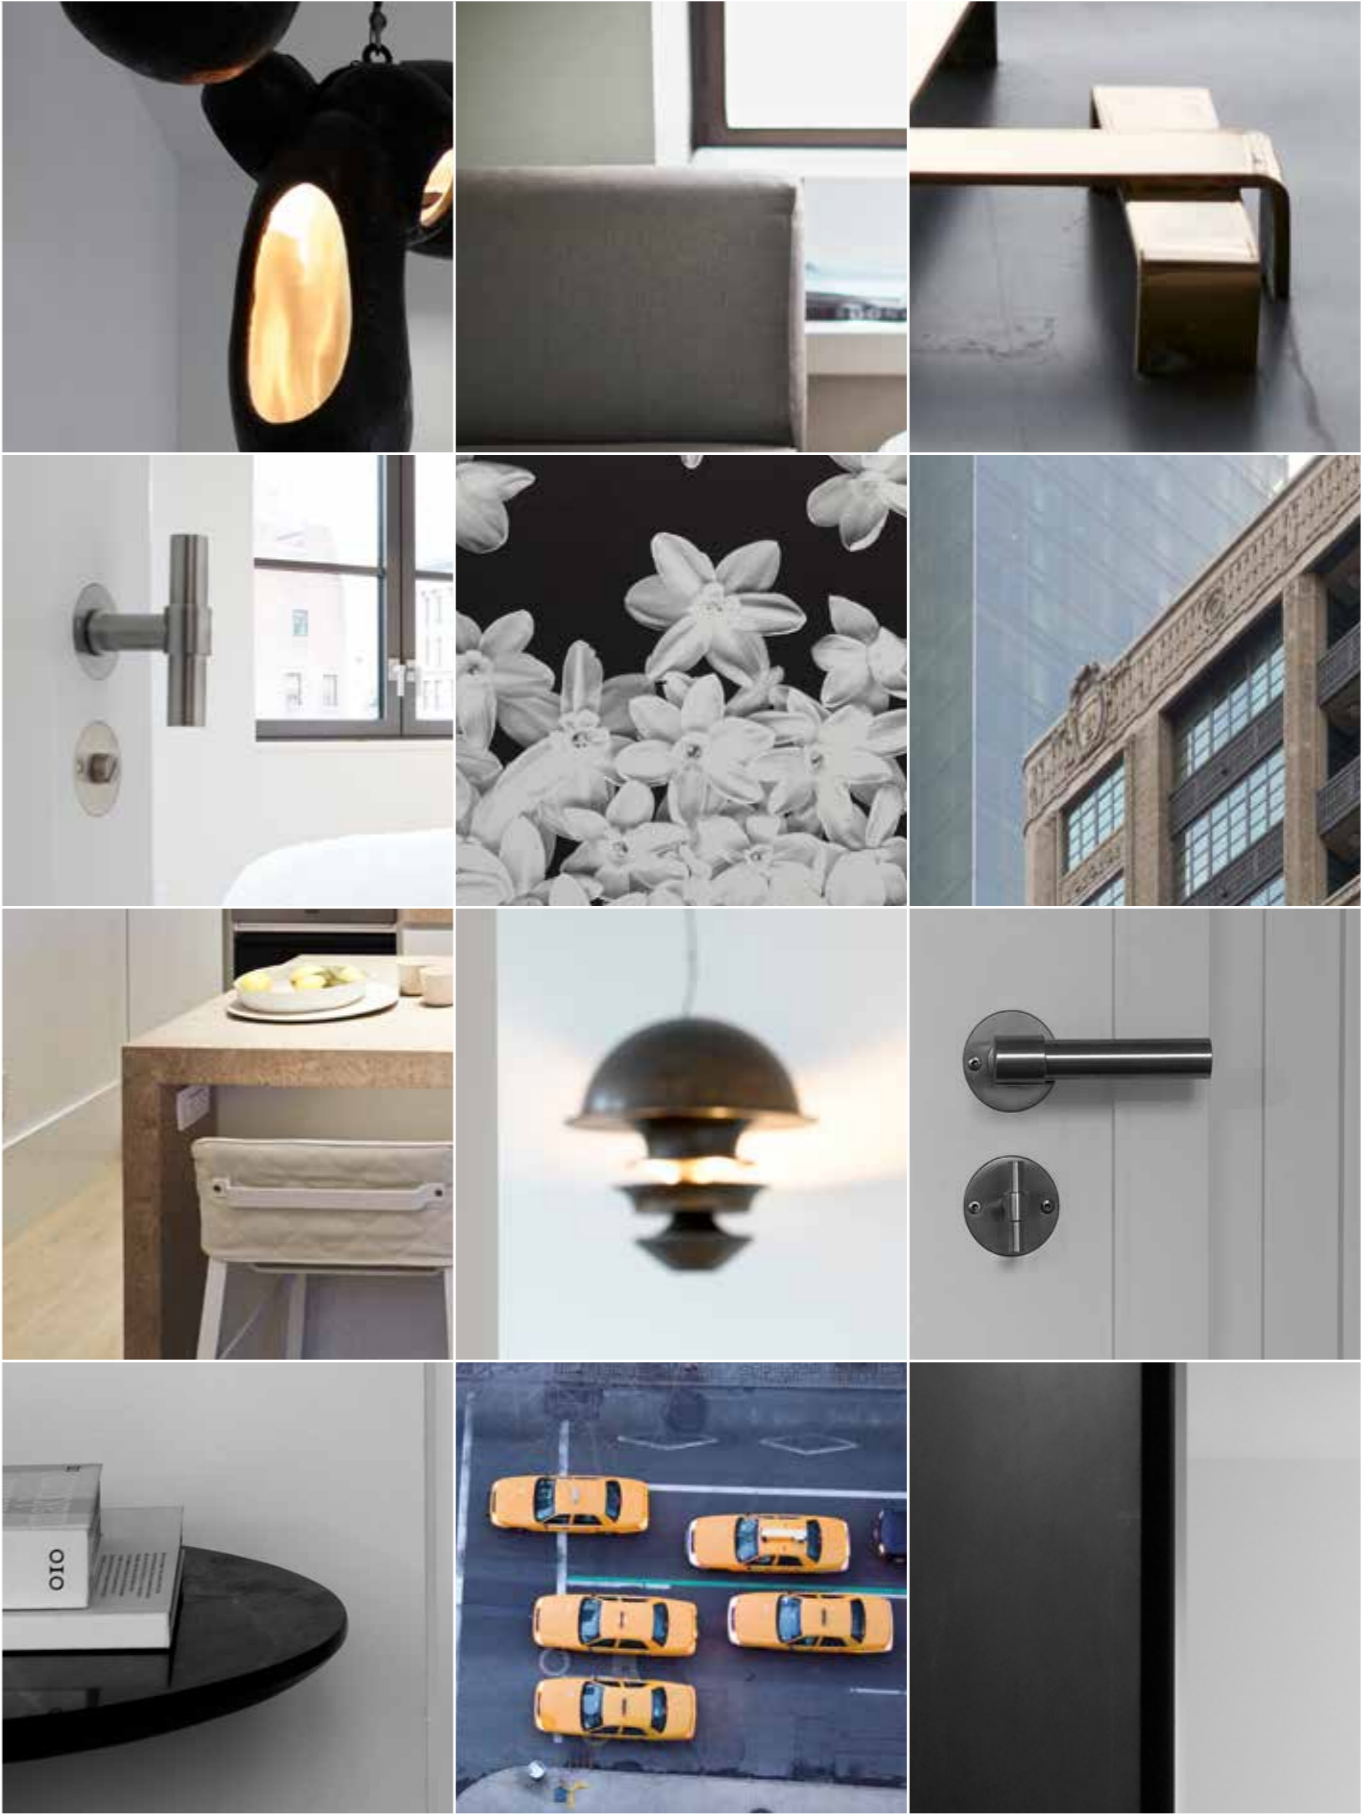

mat roestvast staal AISI 316/corion®  
satin stainless steel AISI 316/corion®

**PB25** set van twee haken | set of two hooks

mat roestvast staal AISI 316 | mat zwart  
satin stainless steel AISI 316 | satin black

**PB200** toiletrolhouder | toilet roll holder

mat roestvast staal AISI 316 | mat zwart  
satin stainless steel AISI 316 | satin black

**PB201** reserve toiletrolhouder | spare toilet roll holder

mat roestvast staal AISI 316 | mat zwart  
satin stainless steel AISI 316 | satin black

# USA NEW YORK

LOCATION: NEW YORK, USA  
OBJECT: HUYS, 56 LUXURY APARTMENTS  
DEVELOPMENT: KROONENBERG GROEP  
INTERIOR DESIGN: PIET BOON STUDIO  
PHOTOGRAPHY: TIJMEN BALLIEUX, PAUL BARBERA

**ONE BY PIET BOON**  
PBT20/50 LEVER HANDLE SATIN STAINLESS STEEL