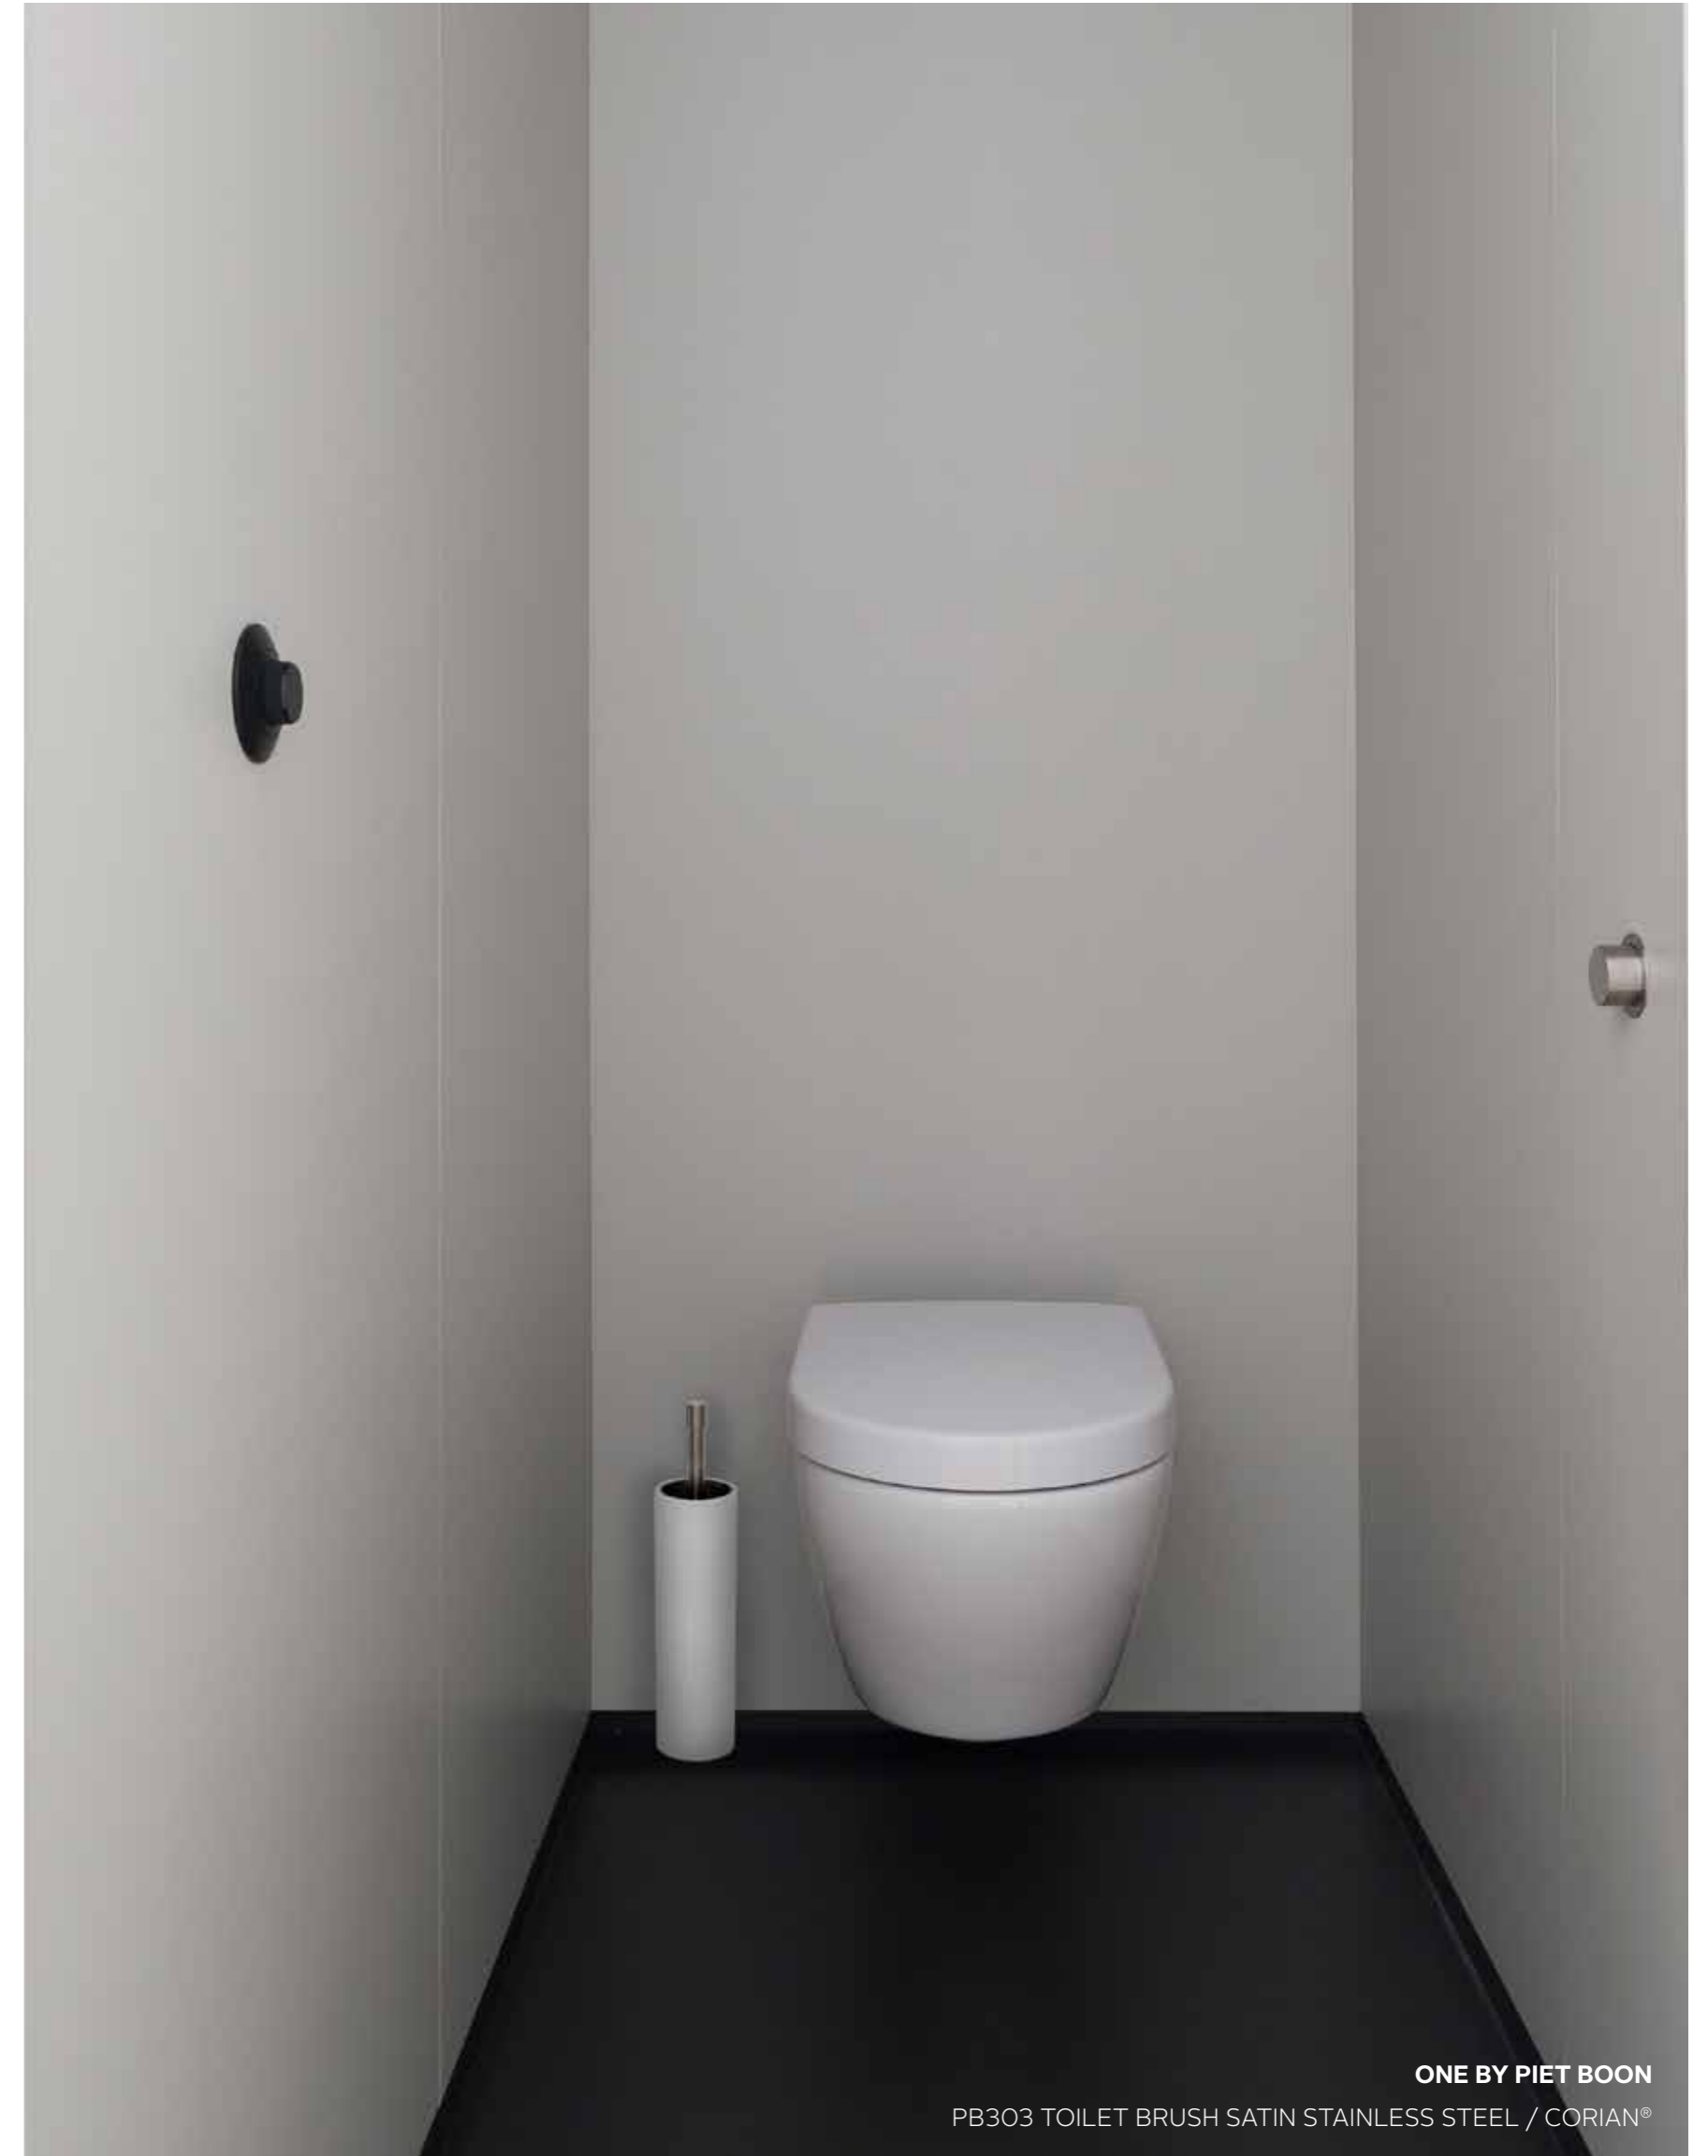

## ESSENTIALS IN A BATHROOM

Badkameraccessoires zijn vaak de laatste laag in badkamers en toiletten, ondanks het feit dat ze bepalend zijn voor het eindresultaat en de uitstraling van de ruimte. De combinatie van roestvast staal en wit Corian creëert een nieuwe standaard in badkameraccessoires: badkamerbasics worden badkameressentials.

Bathroom accessories are often the last layer in bathrooms and toilets. Yet, they determine the final result and look of the room. The combination of stainless steel with white Corian creates a new standard in bathroom accessories: they turn bathroom basics into essentials.

**ONE BY PIET BOON**

PB200 TOILET PAPER HOLDER SATIN STAINLESS STEEL  
PB201 SPARE PAPER HOLDER SATIN STAINLESS STEEL

**ONE BY PIET BOON**

PB303 TOILET BRUSH SATIN STAINLESS STEEL / CORIAN®

**PBL15/50**

massieve deurkruk vast-draaibaar dubbel geveerd op rozet | solid double sprung lever handle attached to rose