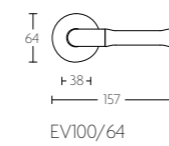

EV100/64

massieve deurkruk vast-draaibaar, dubbel geveerd op rozet | solid double sprung lever handle attached to rose

mat zwart
satin black

PVD mat goud
PVD satin gold

EV100/64

gepolijst roestvast staal/mat zwart
polished stainless steel/satin black