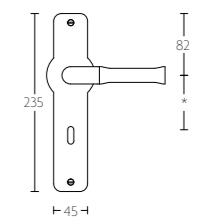

DEURBESLAG | DOOR FITTINGS

EV100P210

massieve deurkruk vast-draaibaar, ongeveerd op schild | solid unsprung lever handle attached to plate

mat zwart
satin black

PVD mat goud
PVD satin gold

EV100P210SFC

EV100P210N*