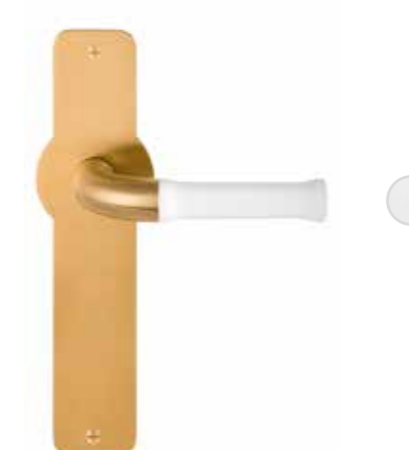

DEURBESLAG | DOOR FITTINGS

EV100P210

massieve deurkruk vast-draaibaar, ongeveerd op schild | solid unsprung lever handle attached to plate

mat zwart
satin black

PVD mat goud
PVD satin gold

EV100P210SFC

EV100P210N*

EV100P210Y*

EV100P210WC*

gepolijst roestvast staal/mat zwart
polished stainless steel/satin black

PVD mat goud/mat zwart
PVD satin gold/satin black

gepolijst roestvast staal
polished stainless steel

PVD mat goud/wit
PVD satin gold/white

* afstand opgeven bij bestelling
* state distance on order

NOUR BY EDWARD VAN VLIET

DEURBESLAG | DOOR FITTINGS

EV101/64

massieve deurkruk vast-draaibaar, dubbel geveerd op rozet | solid double sprung lever handle attached to rose