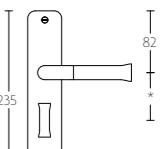

EV101P211WC*