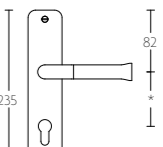

EV101P211Y*