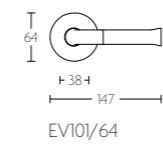

NOUR BY EDWARD VAN VLIET

DEURBESLAG | DOOR FITTINGS

EV101/64

massieve deurkruk vast-draaibaar, dubbel geveerd op rozet | solid double sprung lever handle attached to rose

NOUR BY EDWARD VAN VLIET

DEURBESLAG | DOOR FITTINGS

EV101P211

massieve deurkruk vast-draaibaar, ongeveerd op schild | solid unsprung lever handle attached to plate

gepolijst roestvast staal
polished stainless steel

PVD mat goud/wit
PVD satin gold/satin white

* afstand opgeven bij bestelling
* state distance on order