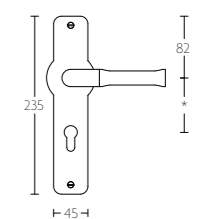

DEURBESLAG | DOOR FITTINGS

EV100P210

massieve deurkruk vast-draaibaar, ongeveerd op schild | solid unsprung lever handle attached to plate

mat zwart
satin black

PVD mat goud
PVD satin gold

EV100P210SFC

EV100P210N*