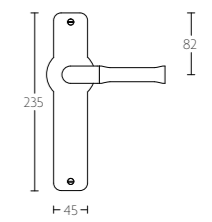

DEURBESLAG | DOOR FITTINGS

EV100P210

massieve deurkruk vast-draaibaar, ongeveerd op schild | solid unsprung lever handle attached to plate

mat zwart
satin black

PVD mat goud
PVD satin gold

EV100P210SFC

EV100P210N*