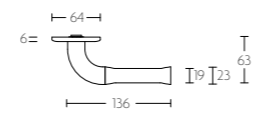

EV100/64

massieve deurkruk vast-draaibaar, dubbel geveerd op rozet | solid double sprung lever handle attached to rose

mat zwart
satin black

PVD mat goud
PVD satin gold

EV100/64

gepolijst roestvast staal/mat zwart
polished stainless steel/satin black