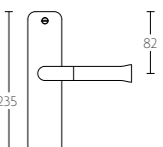

EV101P211SFC