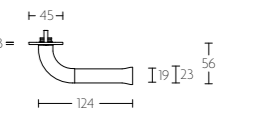

EV101P211SFC