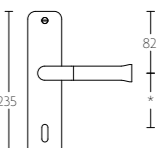

EV101P211IN*