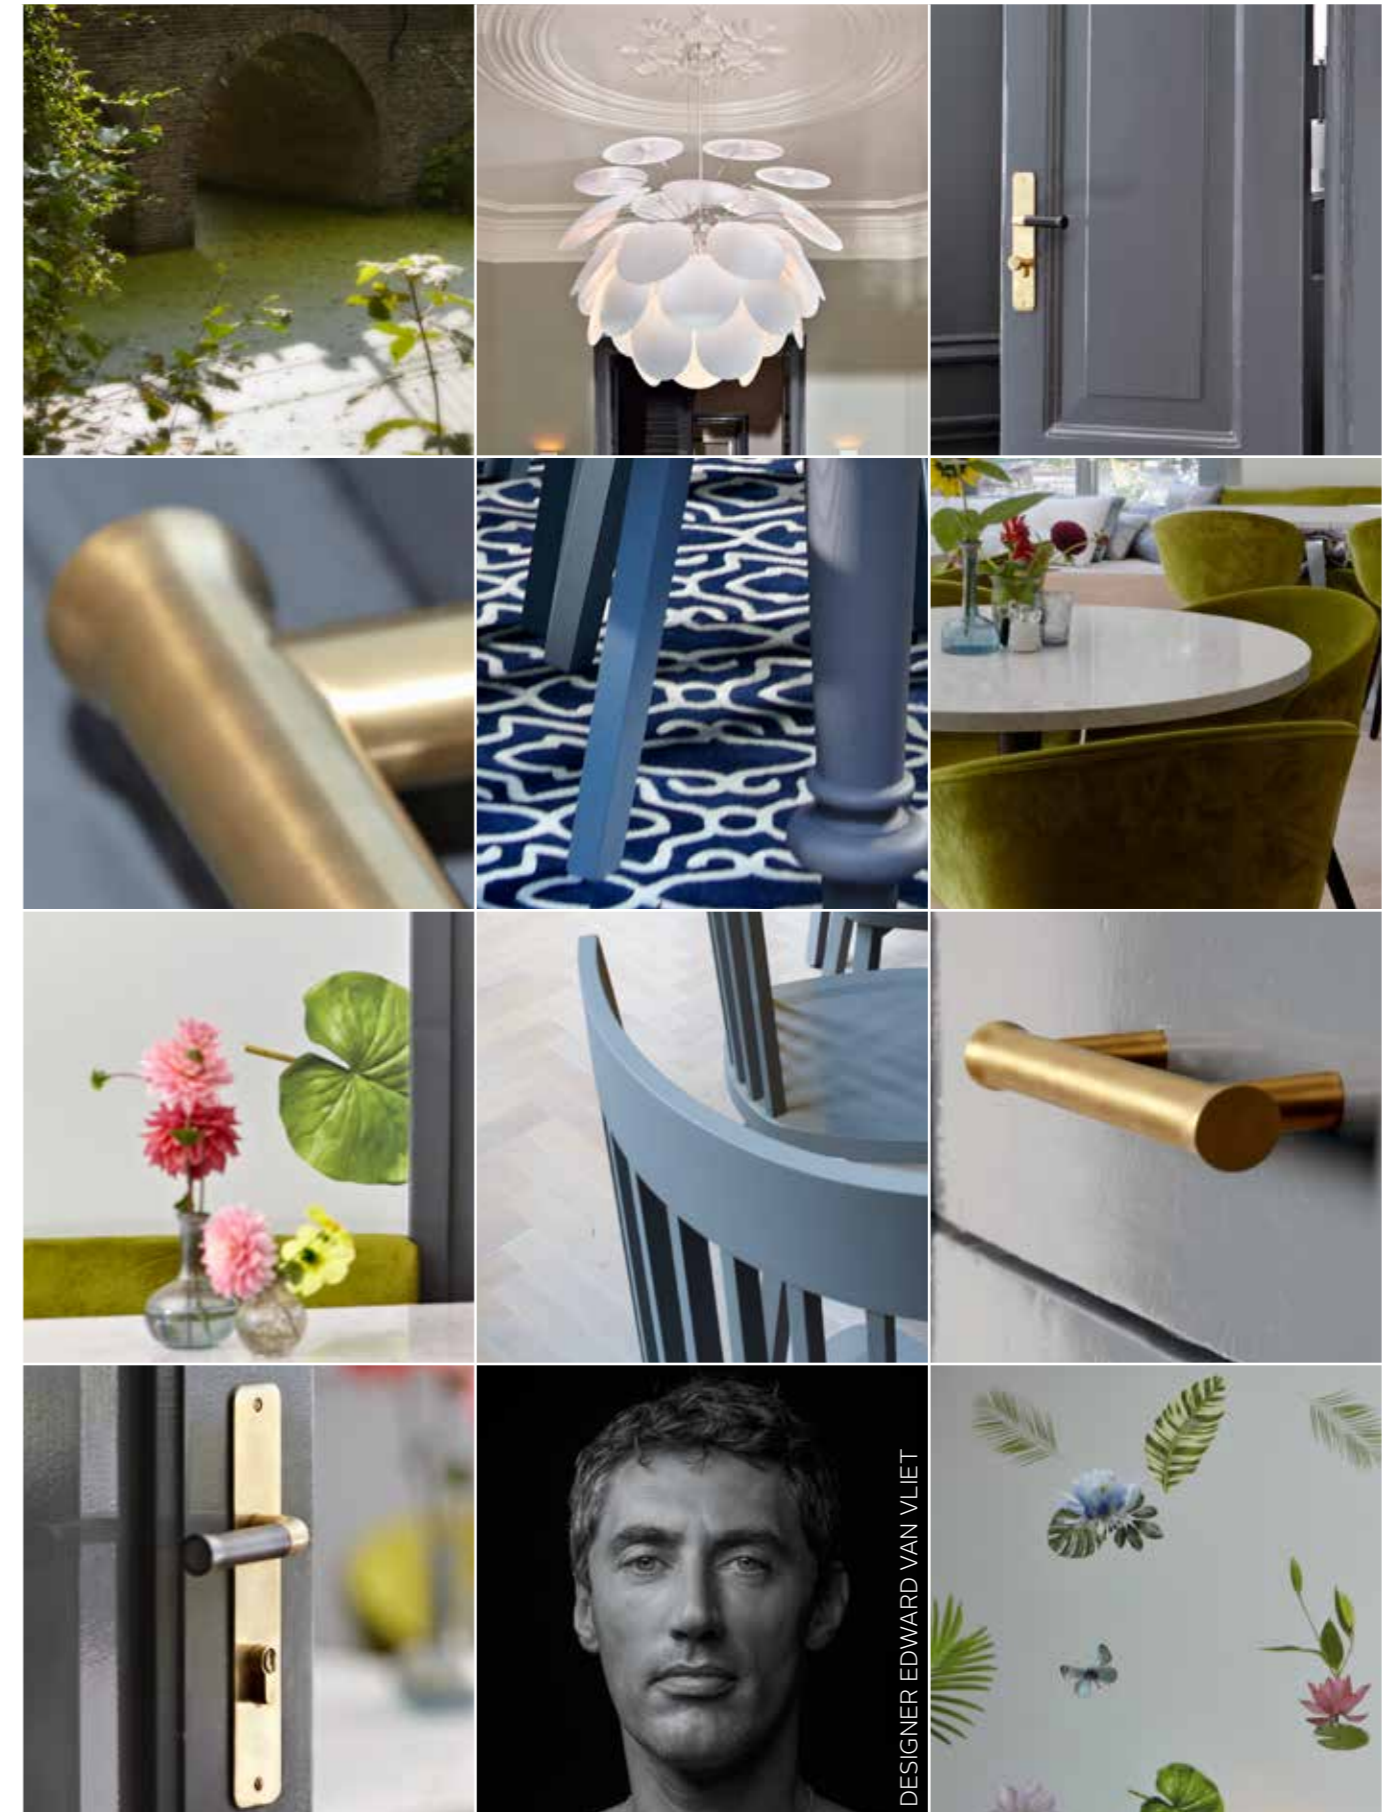

DESIGNER EDWARD VAN VLIET

FORMANI®
NOUR BY EDWARD VAN VLIET