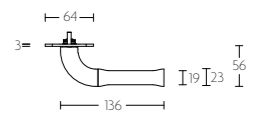

DEURBESLAG | DOOR FITTINGS

EV100P210

massieve deurkruk vast-draaibaar, ongeveerd op schild | solid unsprung lever handle attached to plate

mat zwart
satin black

PVD mat goud
PVD satin gold

EV100P210SFC

EV100P210N*