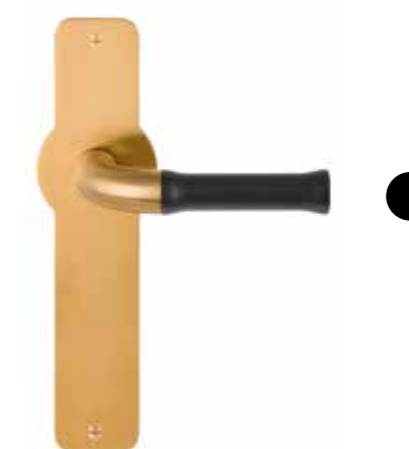

PVD mat goud
PVD satin gold

PVD mat goud/mat zwart
PVD satin gold/satin black