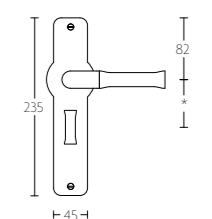

EV100P210WC*