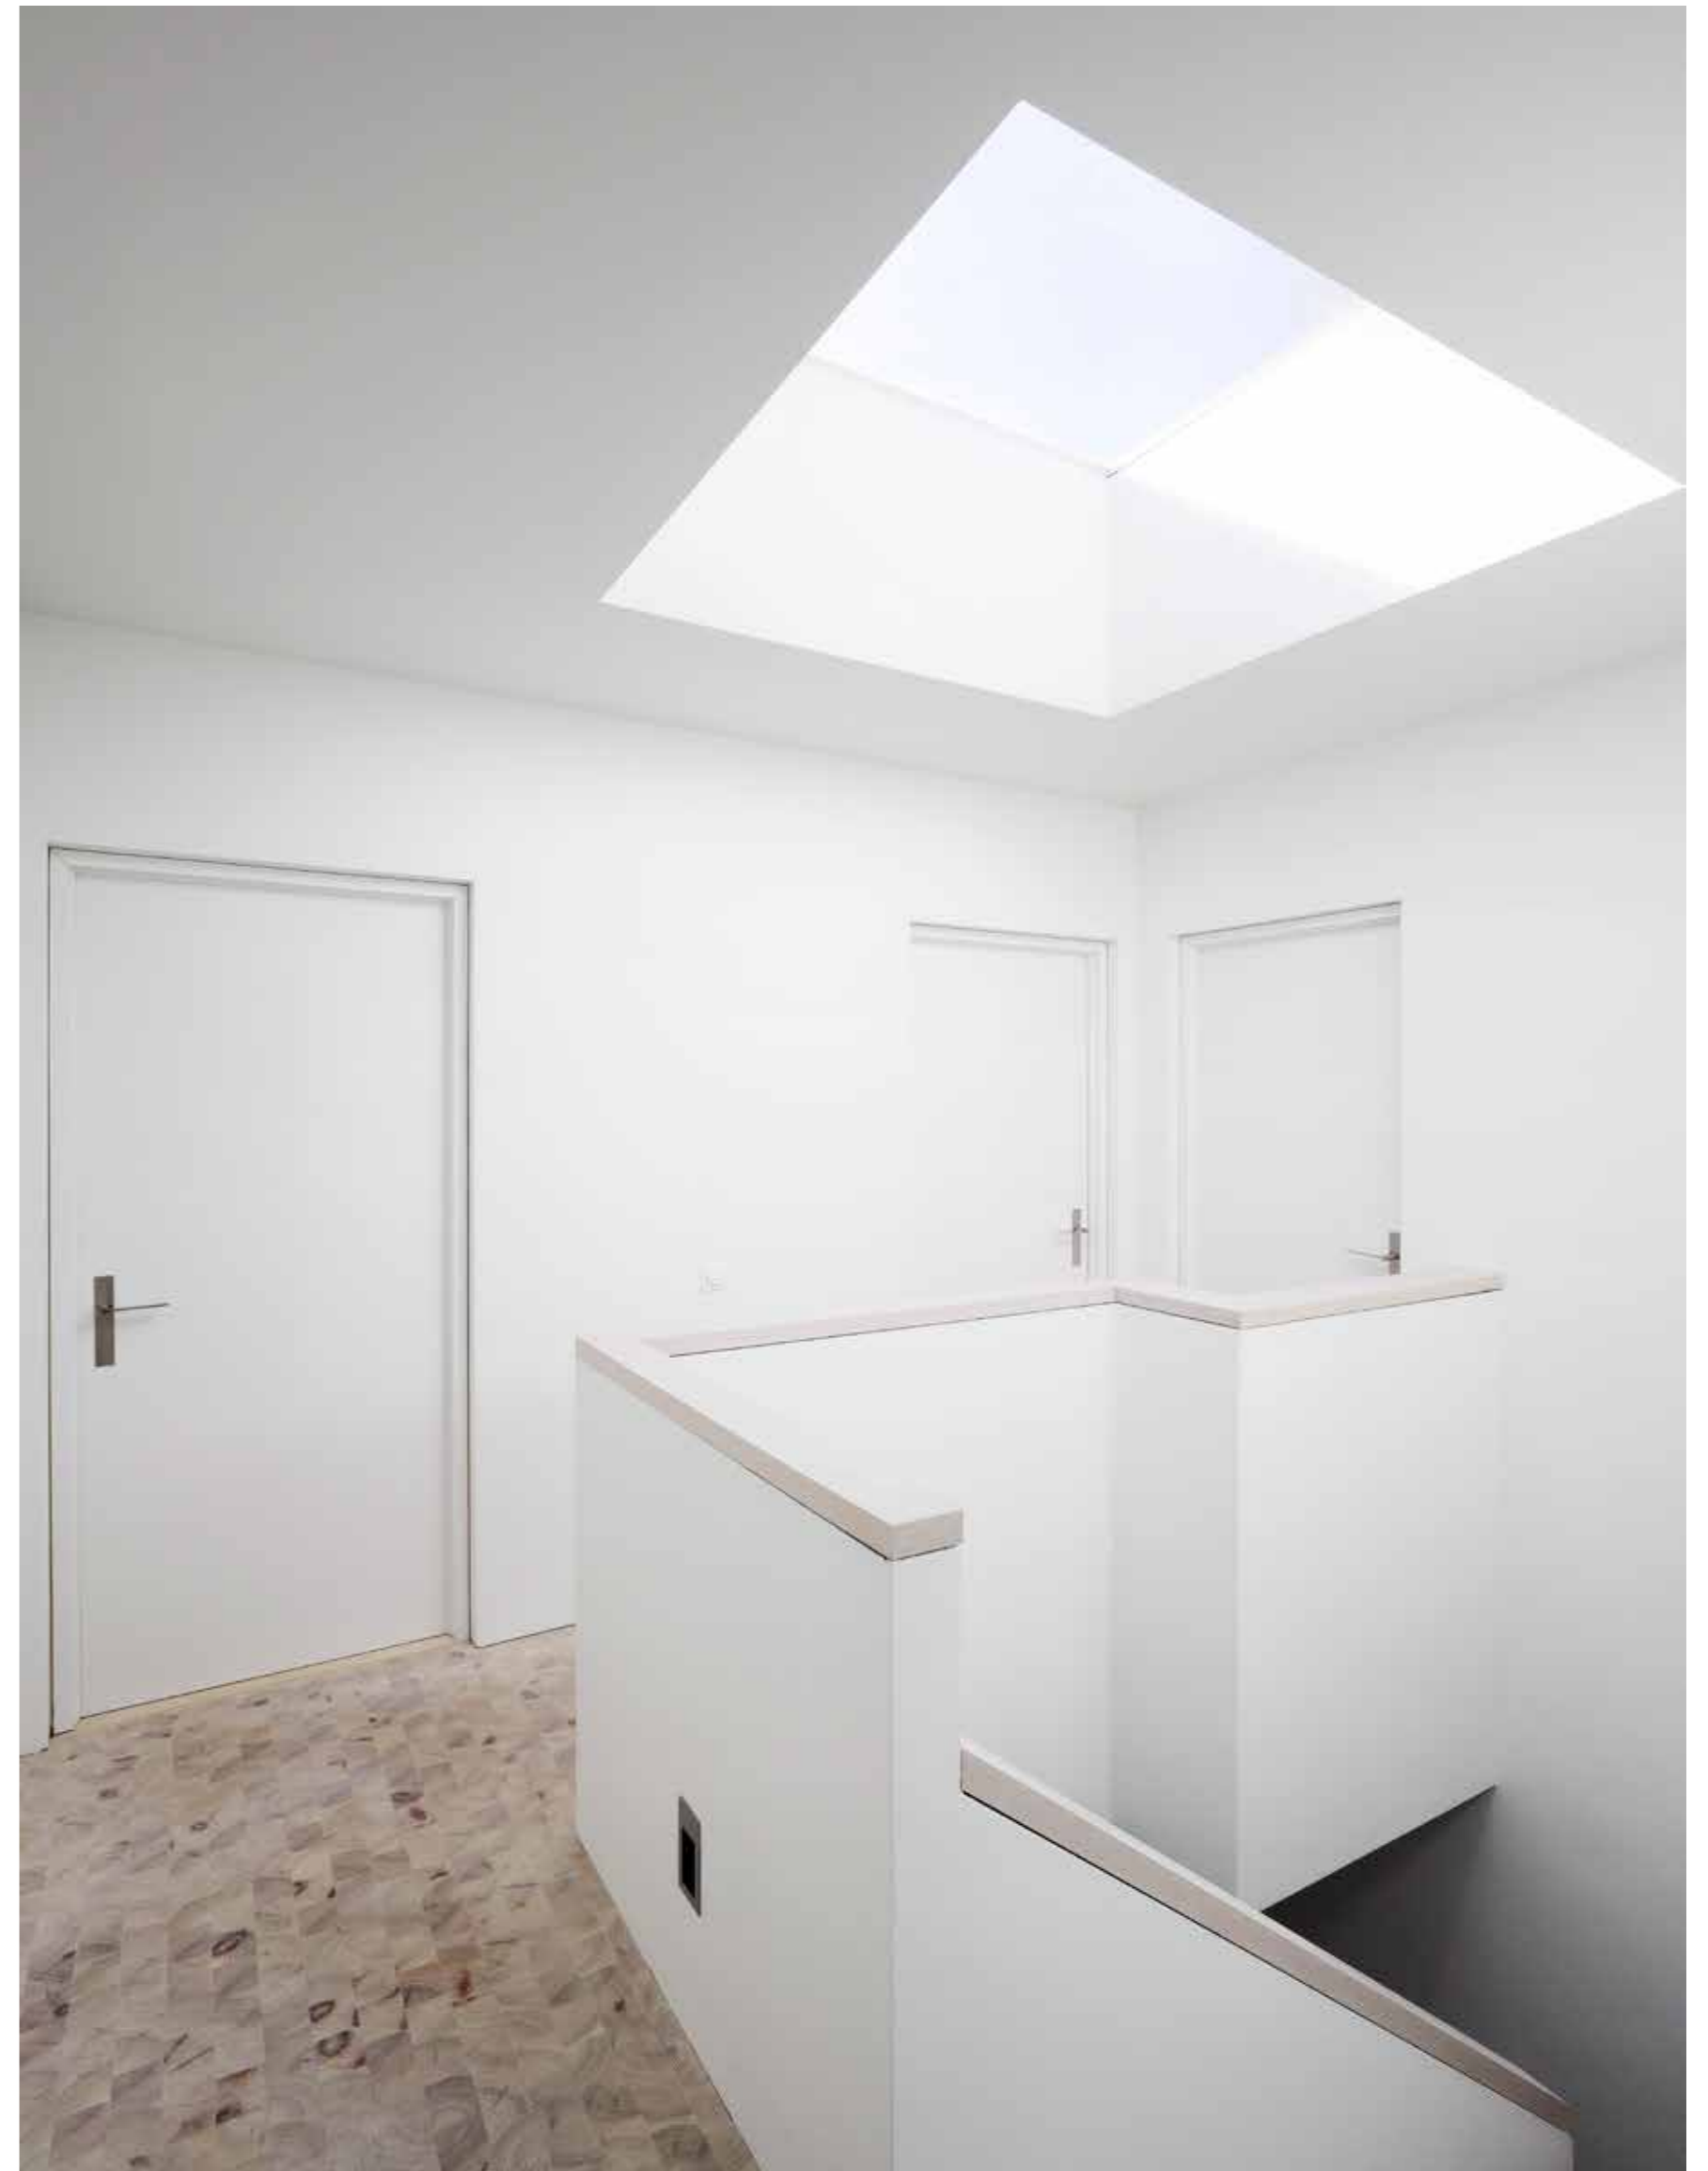

When architect Mathieu Bruls started renovation of the beautiful, contemporary, white town house in the centre of Maastricht it was little more than an old, ugly building. But, by employing what Bruls calls 'architectural domesticated modernism', he transformed this town house into a large family home with a spectacular stairwell as the focal point.

EDGY BY MATHIEU BRULS
EGP236SFC LEVER HANDLE SATIN STAINLESS STEEL

A HOUSE IN A HOUSE

In de grote woonkamer met vide werd een tweede trap geconstrueerd welke leidt naar een werkruimte en ouderlijk domein op de eerste verdieping. Hiermee is in het huis een plek ontstaan die doet denken aan een afgezonderd appartement.

In the large open living room a second stairs was constructed which leads to a study and parental domain on the first floor. This created a space that functions as a detached apartment.

EDGY BY MATHIEU BRULS
EG-DK TILT AND TURN WINDOW HANDLE SATIN STAINLESS STEEL