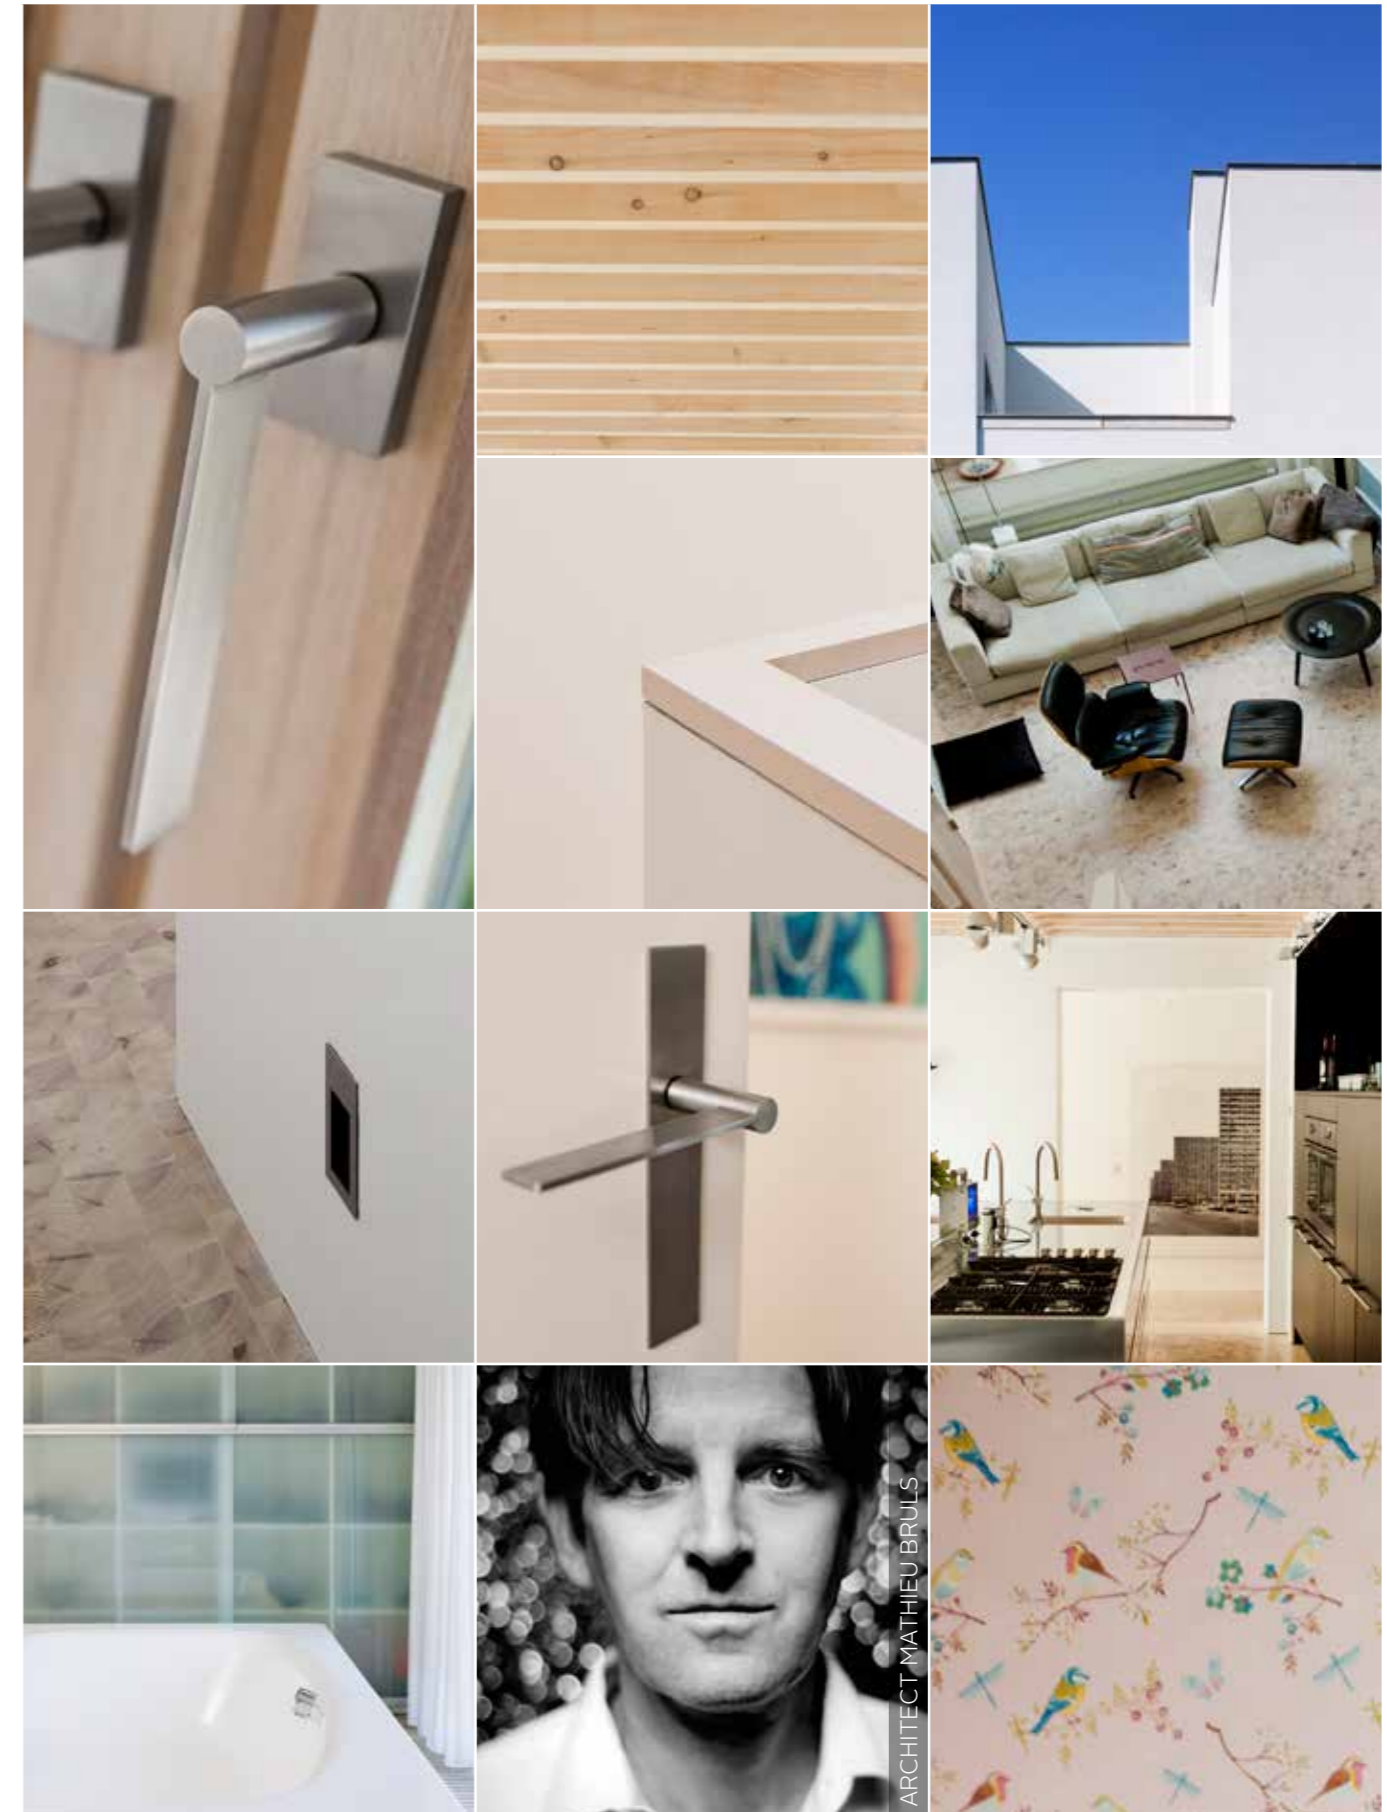

EDGY BY MATHIEU BRULS
EG-DK TILT AND TURN WINDOW HANDLE SATIN STAINLESS STEEL

SEDUCTIVE MODERNISM

Toen architect Mathieu Bruls begon met de verbouwing van de prachtige hedendaagse, witte stadswoning in centrum Maastricht, was deze niet meer dan een oud, lelijk gebouw. Met wat Mathieu Bruls architectuurtaal 'gedomesticeerd' modernisme noemt, transformeerde hij de stadswoning tot een groot gezinshuis met een spectaculair trappenhuis als middelpunt.