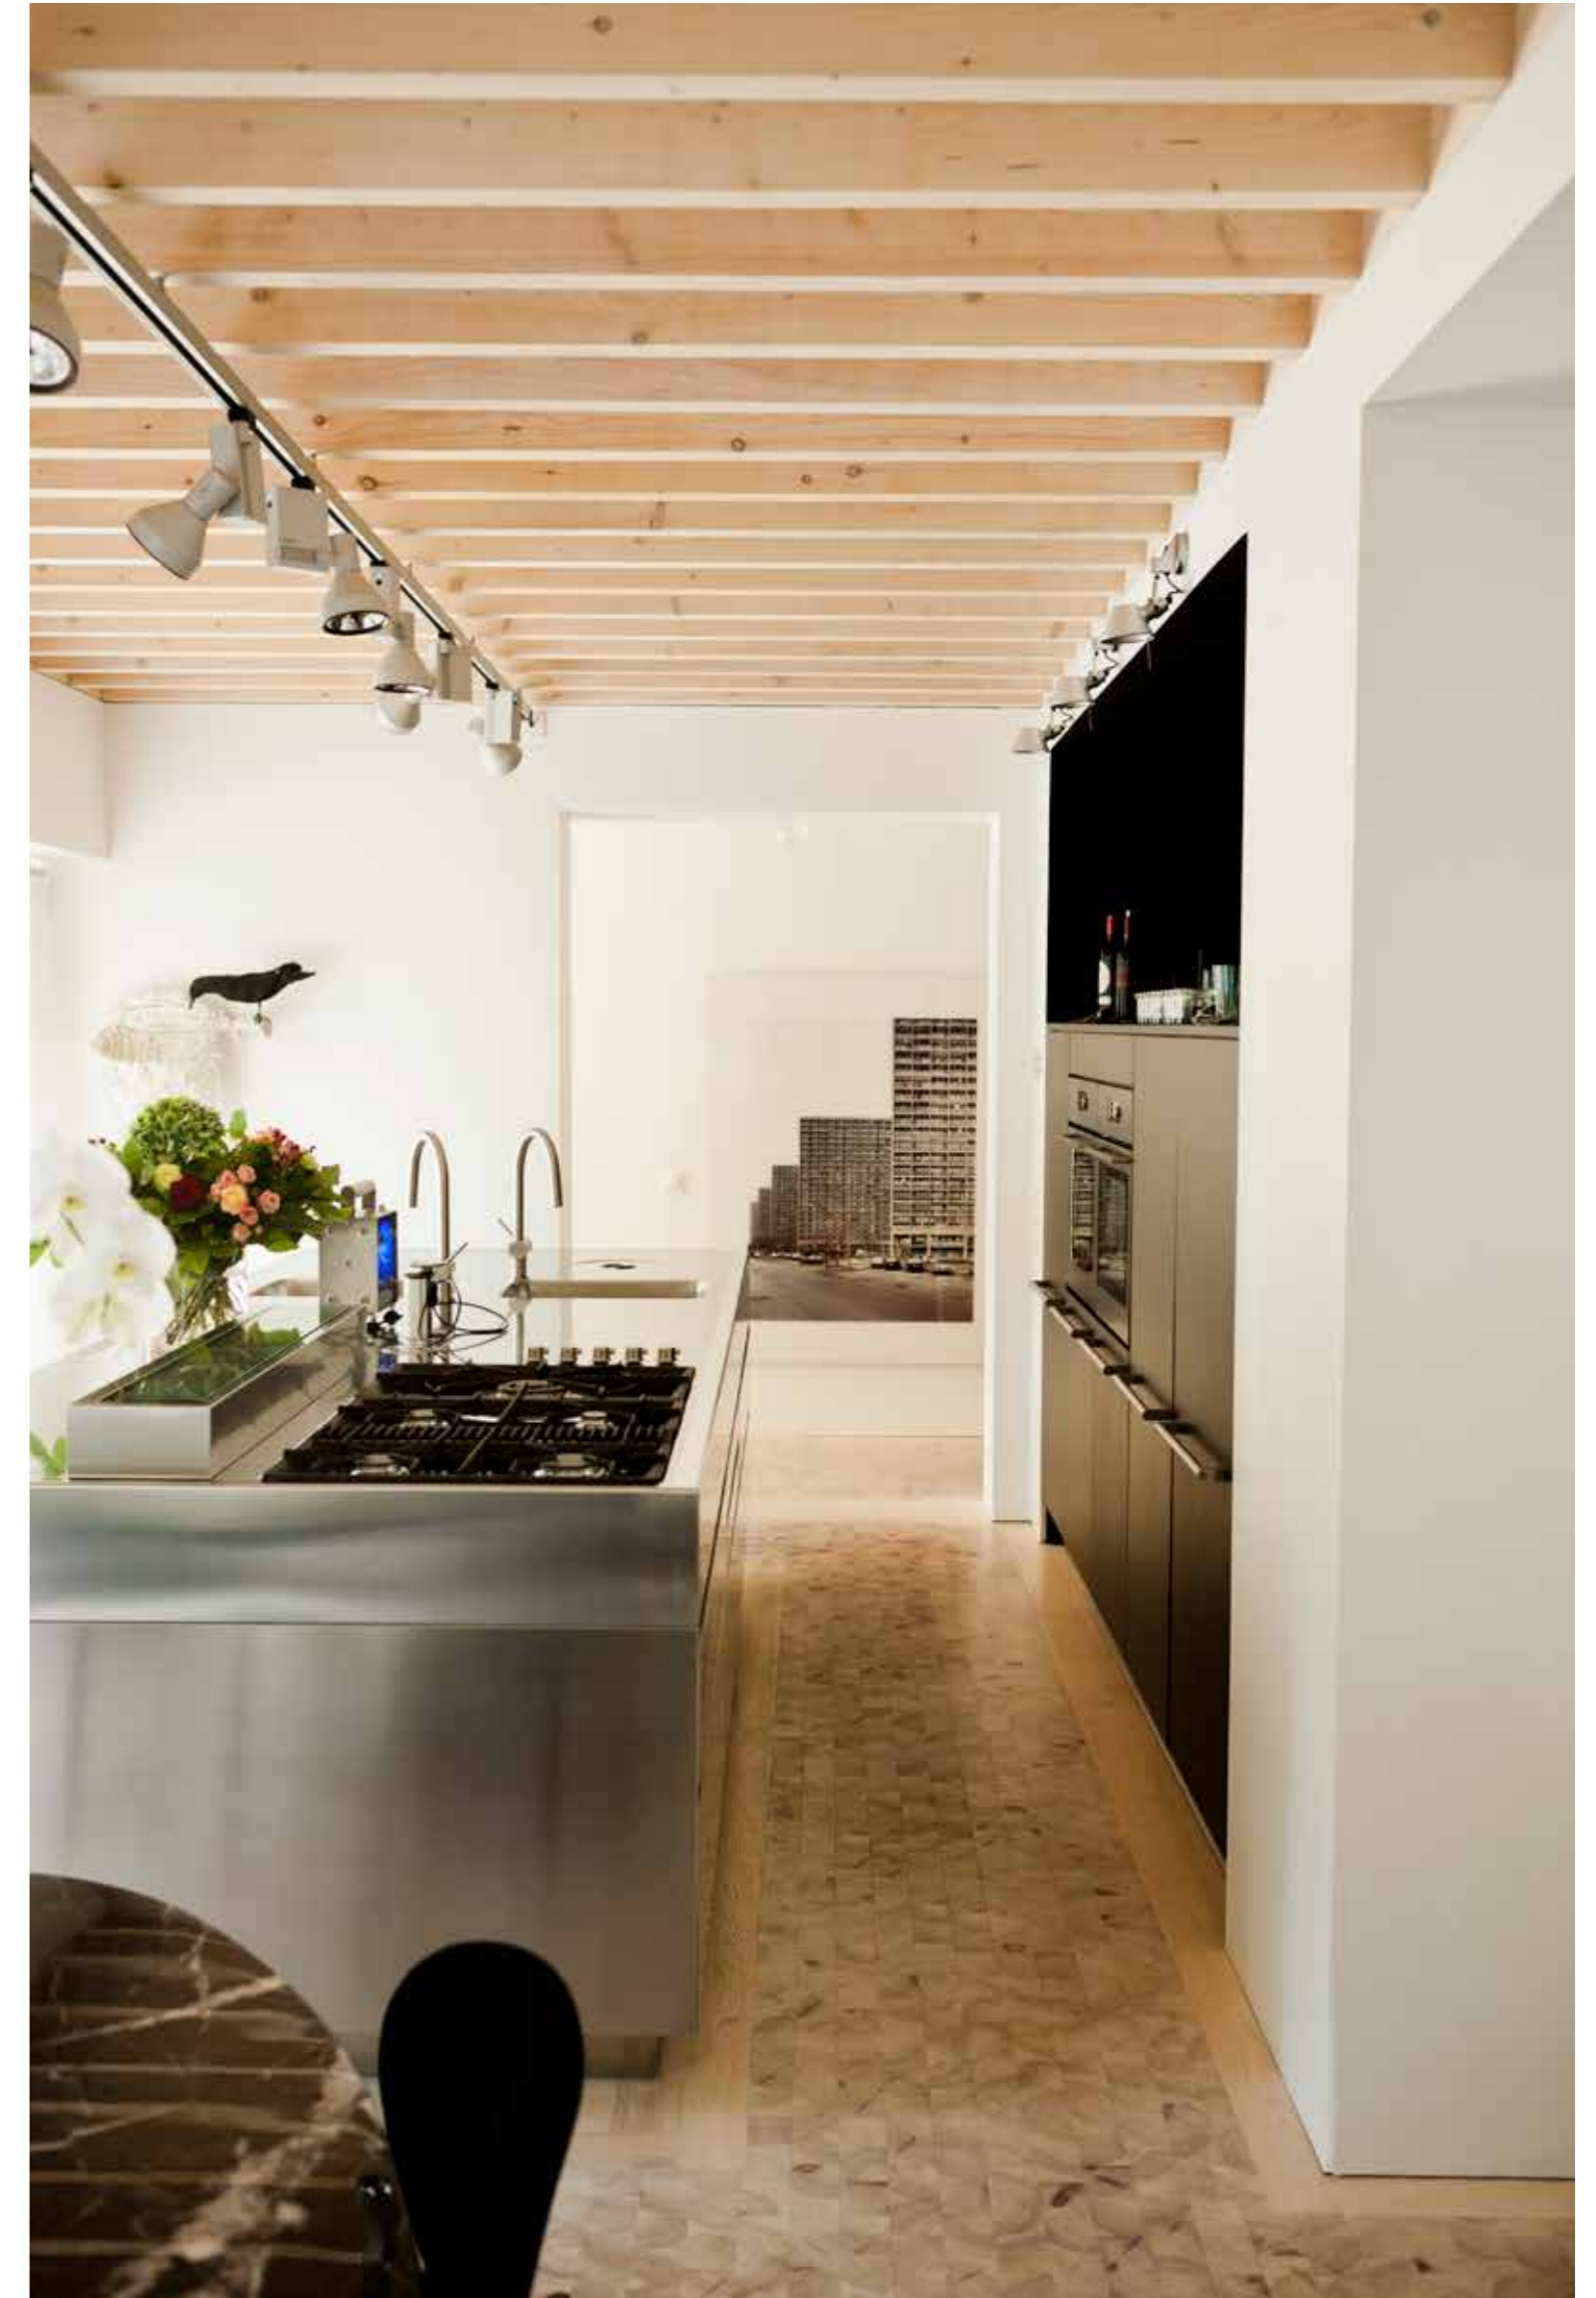

SEDUCTIVE MODERNISM

Toen architect Mathieu Bruls begon met de verbouwing van de prachtige hedendaagse, witte stadswoning in centrum Maastricht, was deze niet meer dan een oud, lelijk gebouw. Met wat Mathieu Bruls architectuurtaal 'gedomesticeerd' modernisme noemt, transformeerde hij de stadswoning tot een groot gezinshuis met een spectaculair trappenhuis als middelpunt.

When architect Mathieu Bruls started renovation of the beautiful, contemporary, white town house in the centre of Maastricht it was little more than an old, ugly building. But, by employing what Bruls calls 'architectural domesticated modernism', he transformed this town house into a large family home with a spectacular stairwell as the focal point.