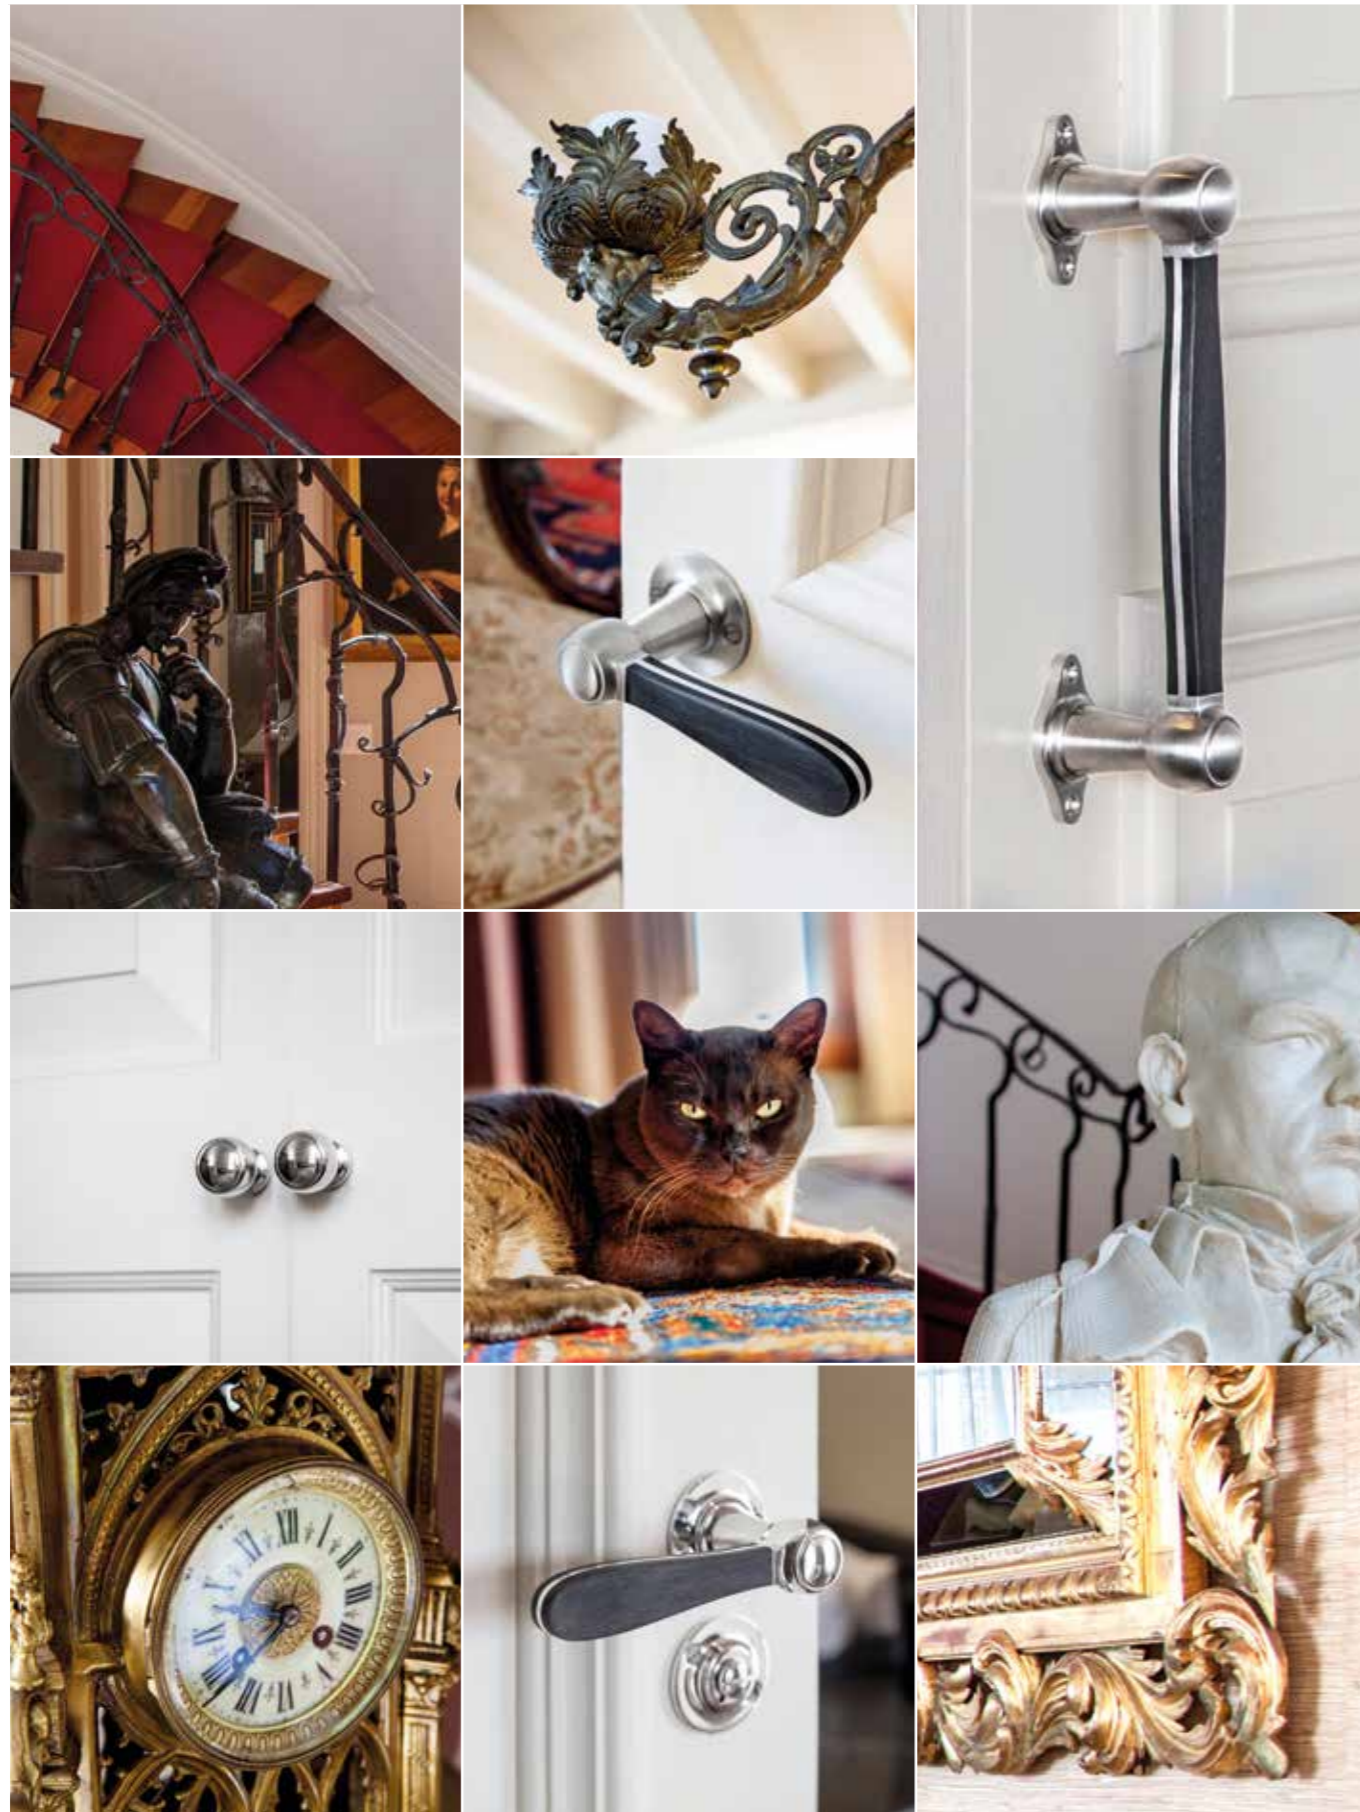

BOSCO BY LÁZARO ROSA-VIOLÁN

ACCESSOIRES | ACCESSORIES

SOUTH AFRICA CAPE TOWN

LOCATION: CAPE TOWN, SOUTH AFRICA
OBJECT: 21 NETTLETON LUXURY BOUTIQUE HOTEL
ARCHITECTURE: CRAIG KAPLAN
PHOTOGRAPHY: LEAH HAWKER

FORMANI®
 BOSCO BY LÁZARO ROSA-VIOLÁN

BOSCO BY LÁZARO ROSA-VIOLÁN
 LZ100 LEVER HANDLE POLISHED STAINLESS STEEL / SATIN BLACK
 LZWC50 PRIVACY SET POLISHED STAINLESS STEEL

BOUTIQUE HOTEL

21 Nettleton is een luxueus boutique hotel dat bestaat uit zes zeer exclusieve kamers. Hoewel deze zijn ingericht in diverse stijlen is het de klassieke, authentieke stijl die de boventoon voert. Het pareltje is de 'Presidential Penthouse Suite'. Dit weelderige penthouse met een oppervlakte van 250 m² heeft een 360-graden uitzicht op de oceaan en de bergen en is voorzien van meerdere balkons en twee badkamers.