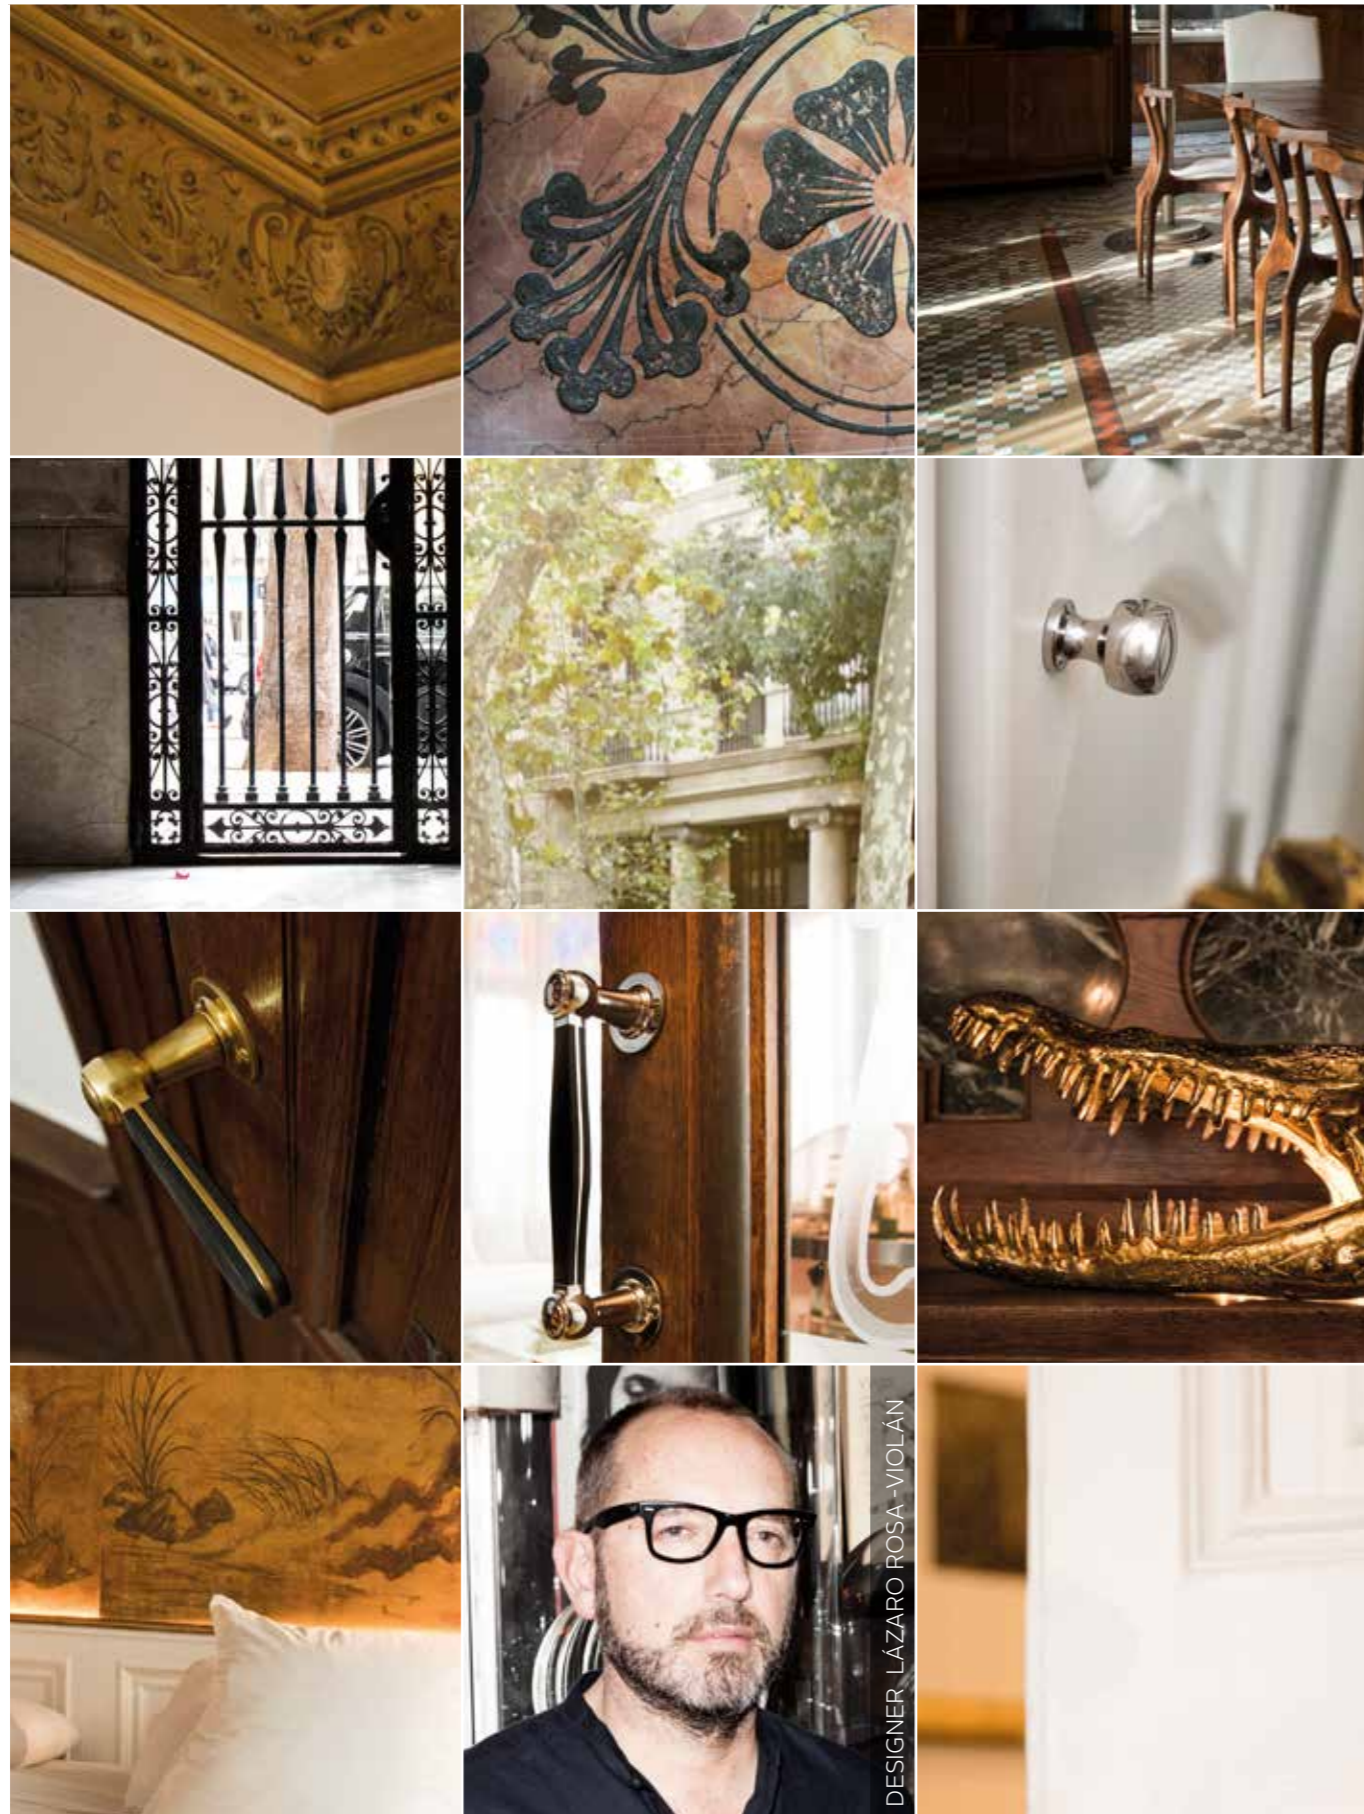

FORMANI®
BOSCO BY LÁZARO ROSA-VIOLÁN